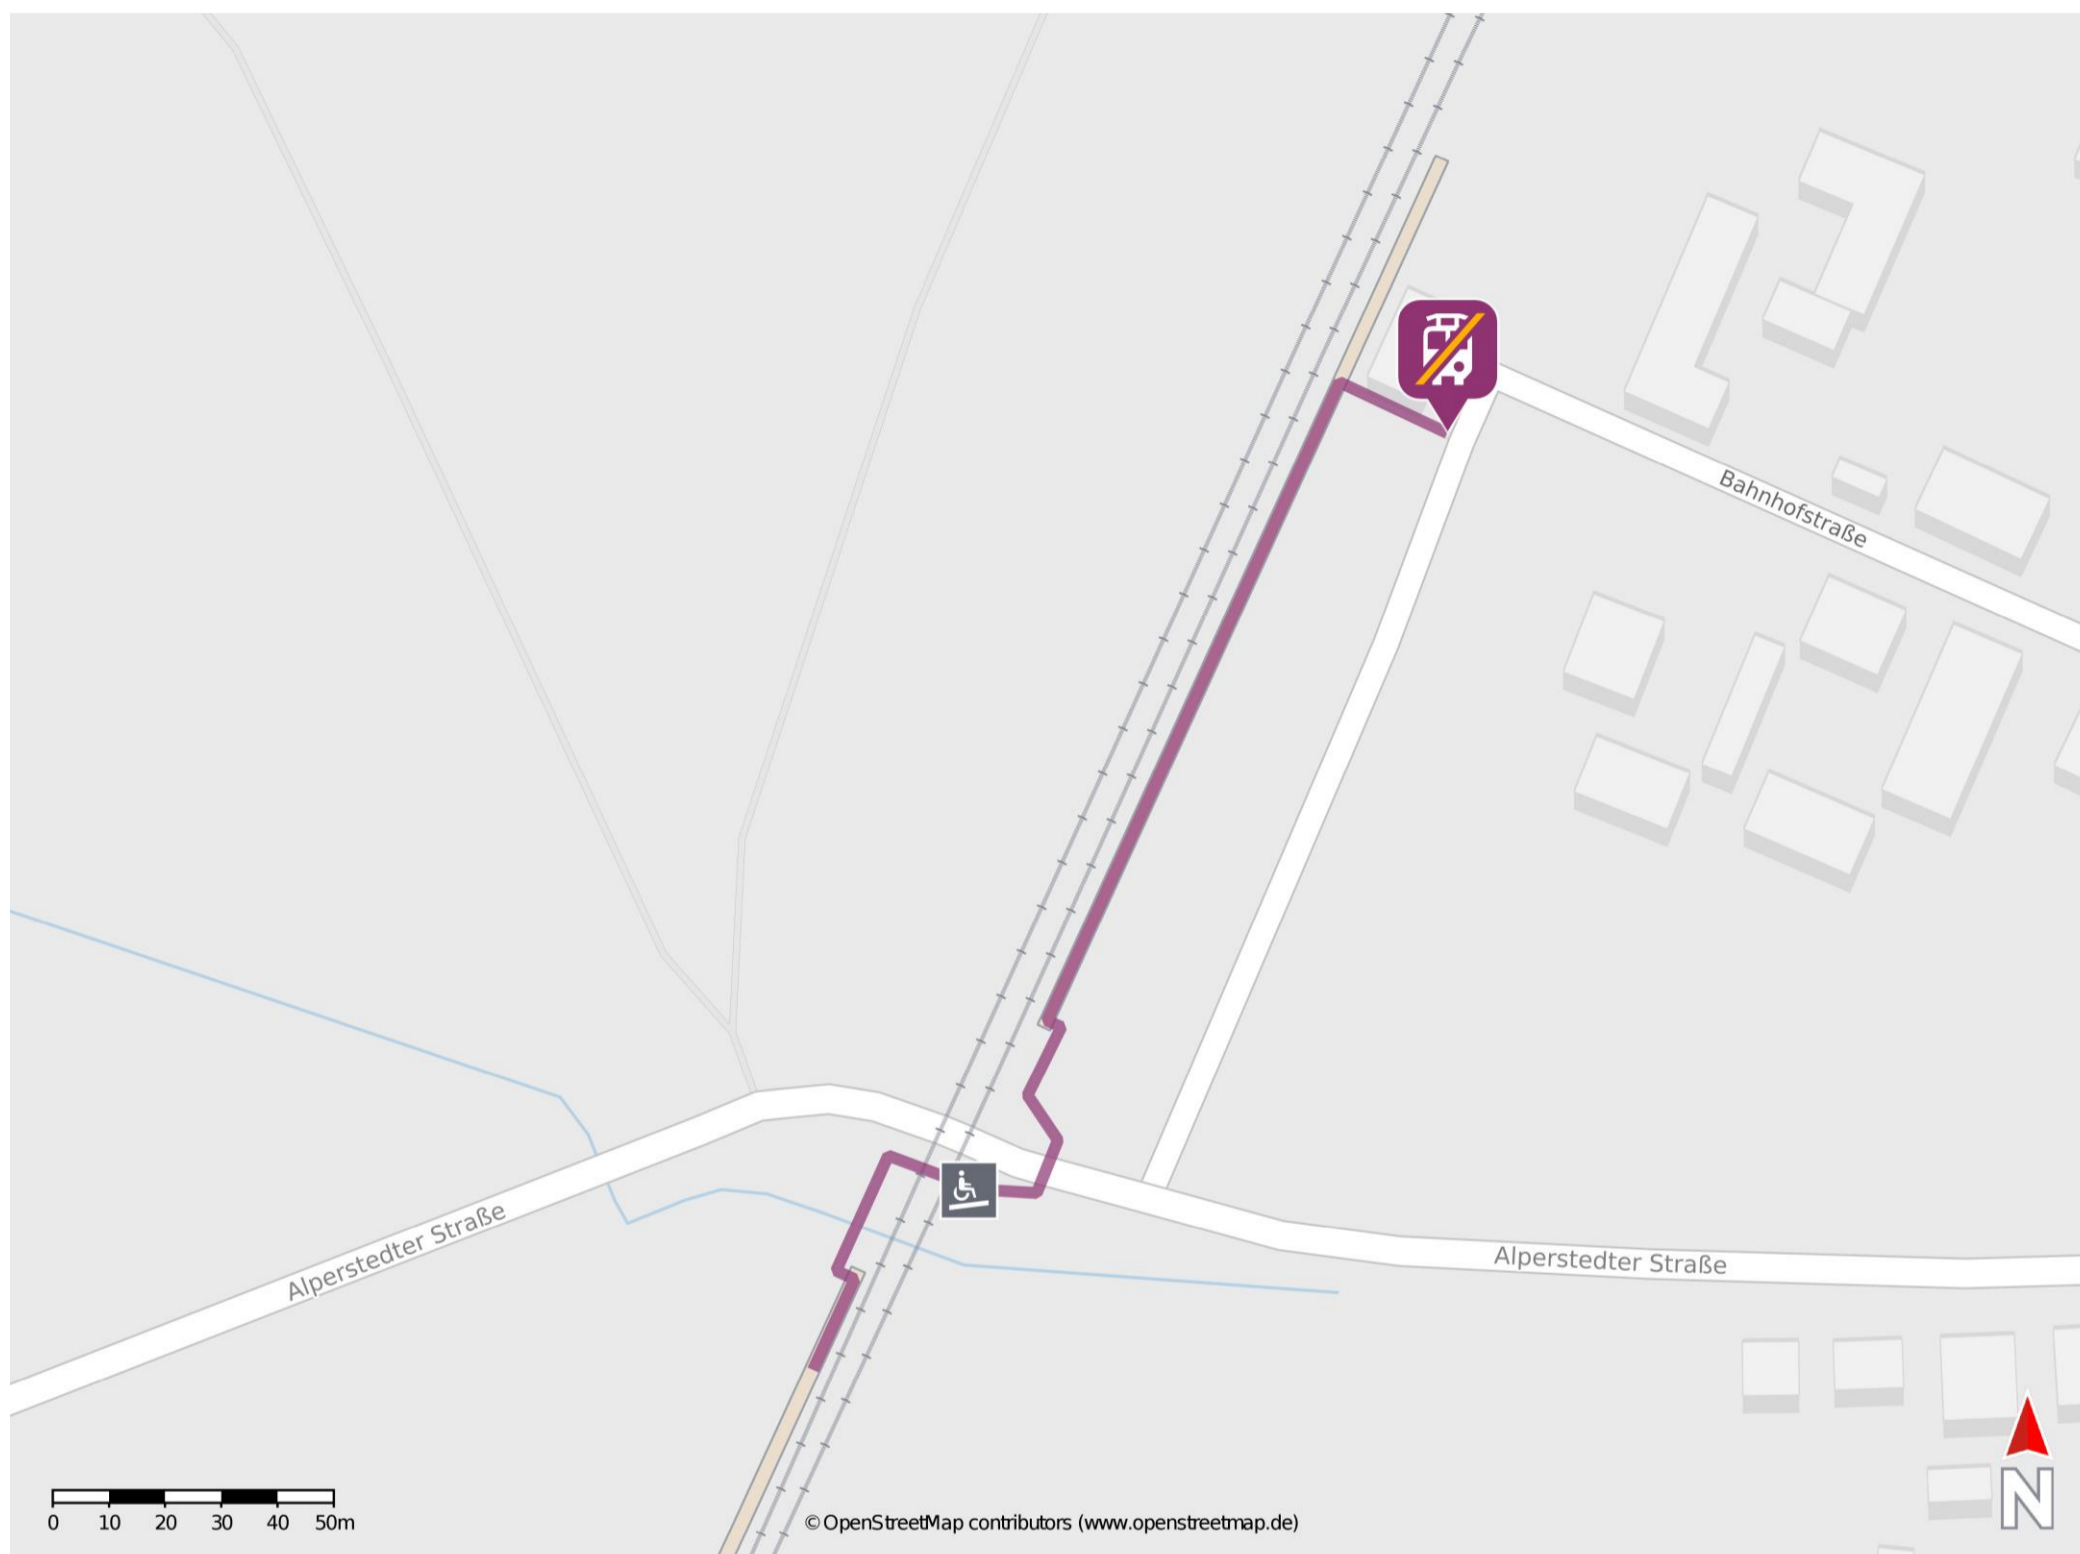

Großrudestedt

Wegbeschreibung Schienenersatzverkehr *

Verlassen Sie den Bahnsteig und begeben Sie sich vor das Bahnhofsgebäude. Die Ersatzhaltestelle befindet sich an der Bushaltestelle Großrudestedt, Bahnhof.

* Fahrradmitnahme im Schienenersatzverkehr nur begrenzt möglich.
Im QR Code sind die Koordinaten der Ersatzhaltestelle hinterlegt.

— barrierefrei
— nicht barrierefrei