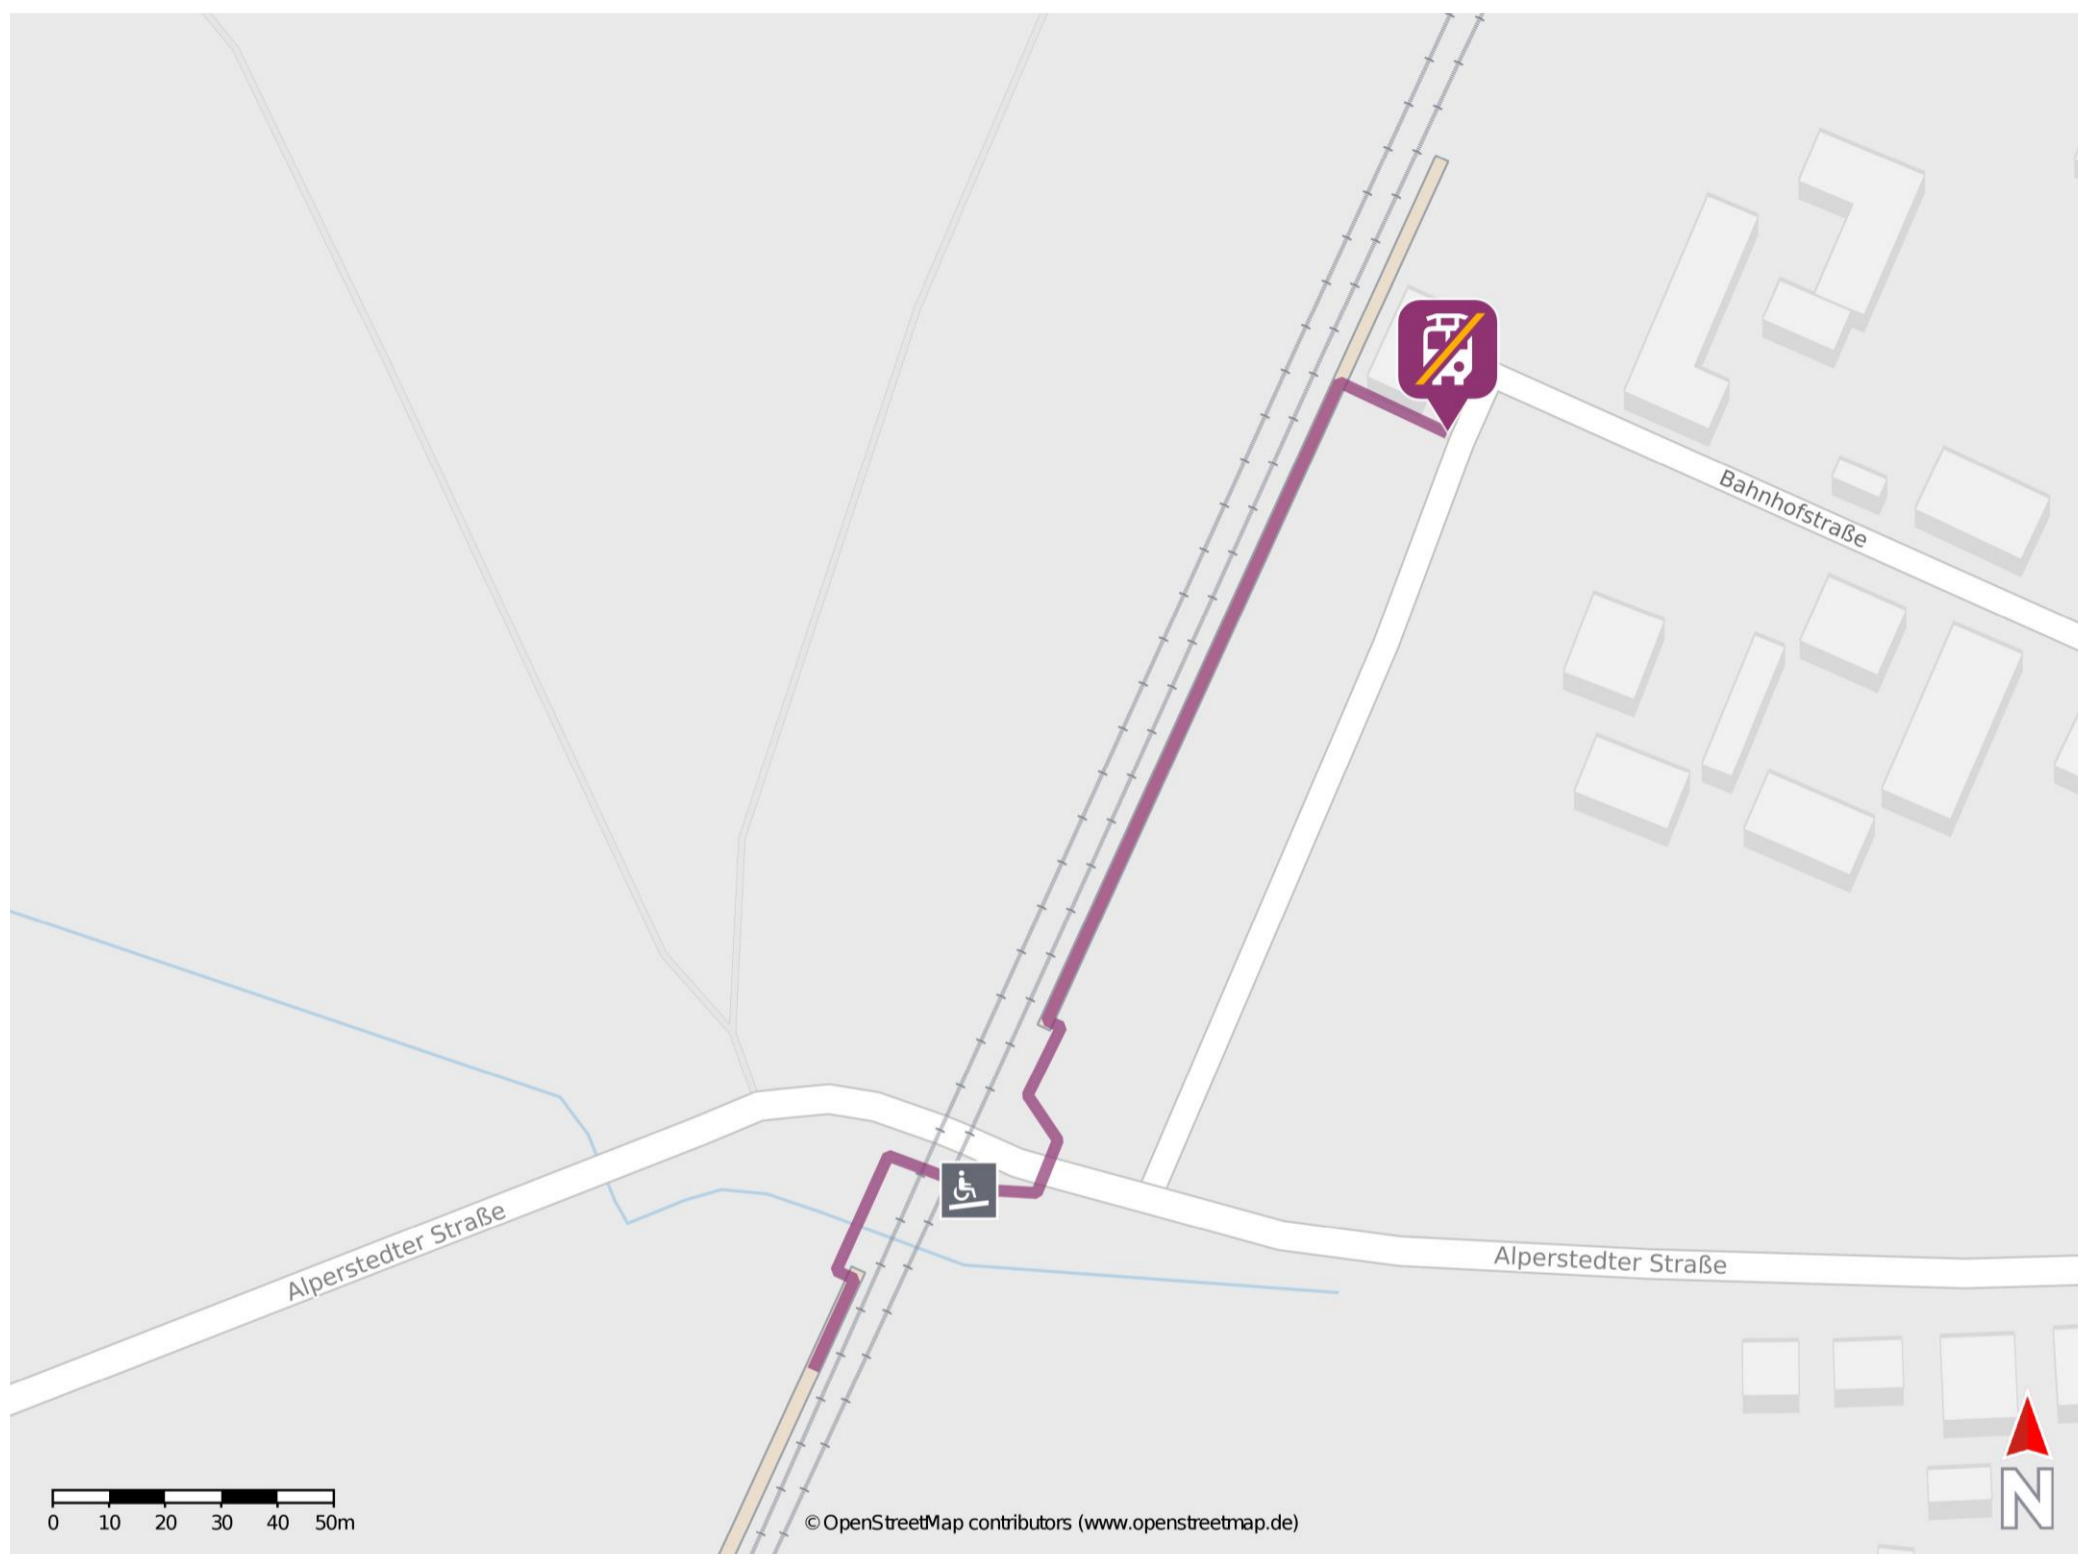

Großrudestedt

Wegbeschreibung Schienenersatzverkehr *

Verlassen Sie den Bahnsteig und begeben Sie sich vor das Bahnhofsgebäude. Die Ersatzhaltestelle befindet sich an der Bushaltestelle Großrudestedt, Bahnhof.

* Fahrradmitnahme im Schienenersatzverkehr nur begrenzt möglich.
Im QR Code sind die Koordinaten der Ersatzhaltestelle hinterlegt.

— barrierefrei
— nicht barrierefrei