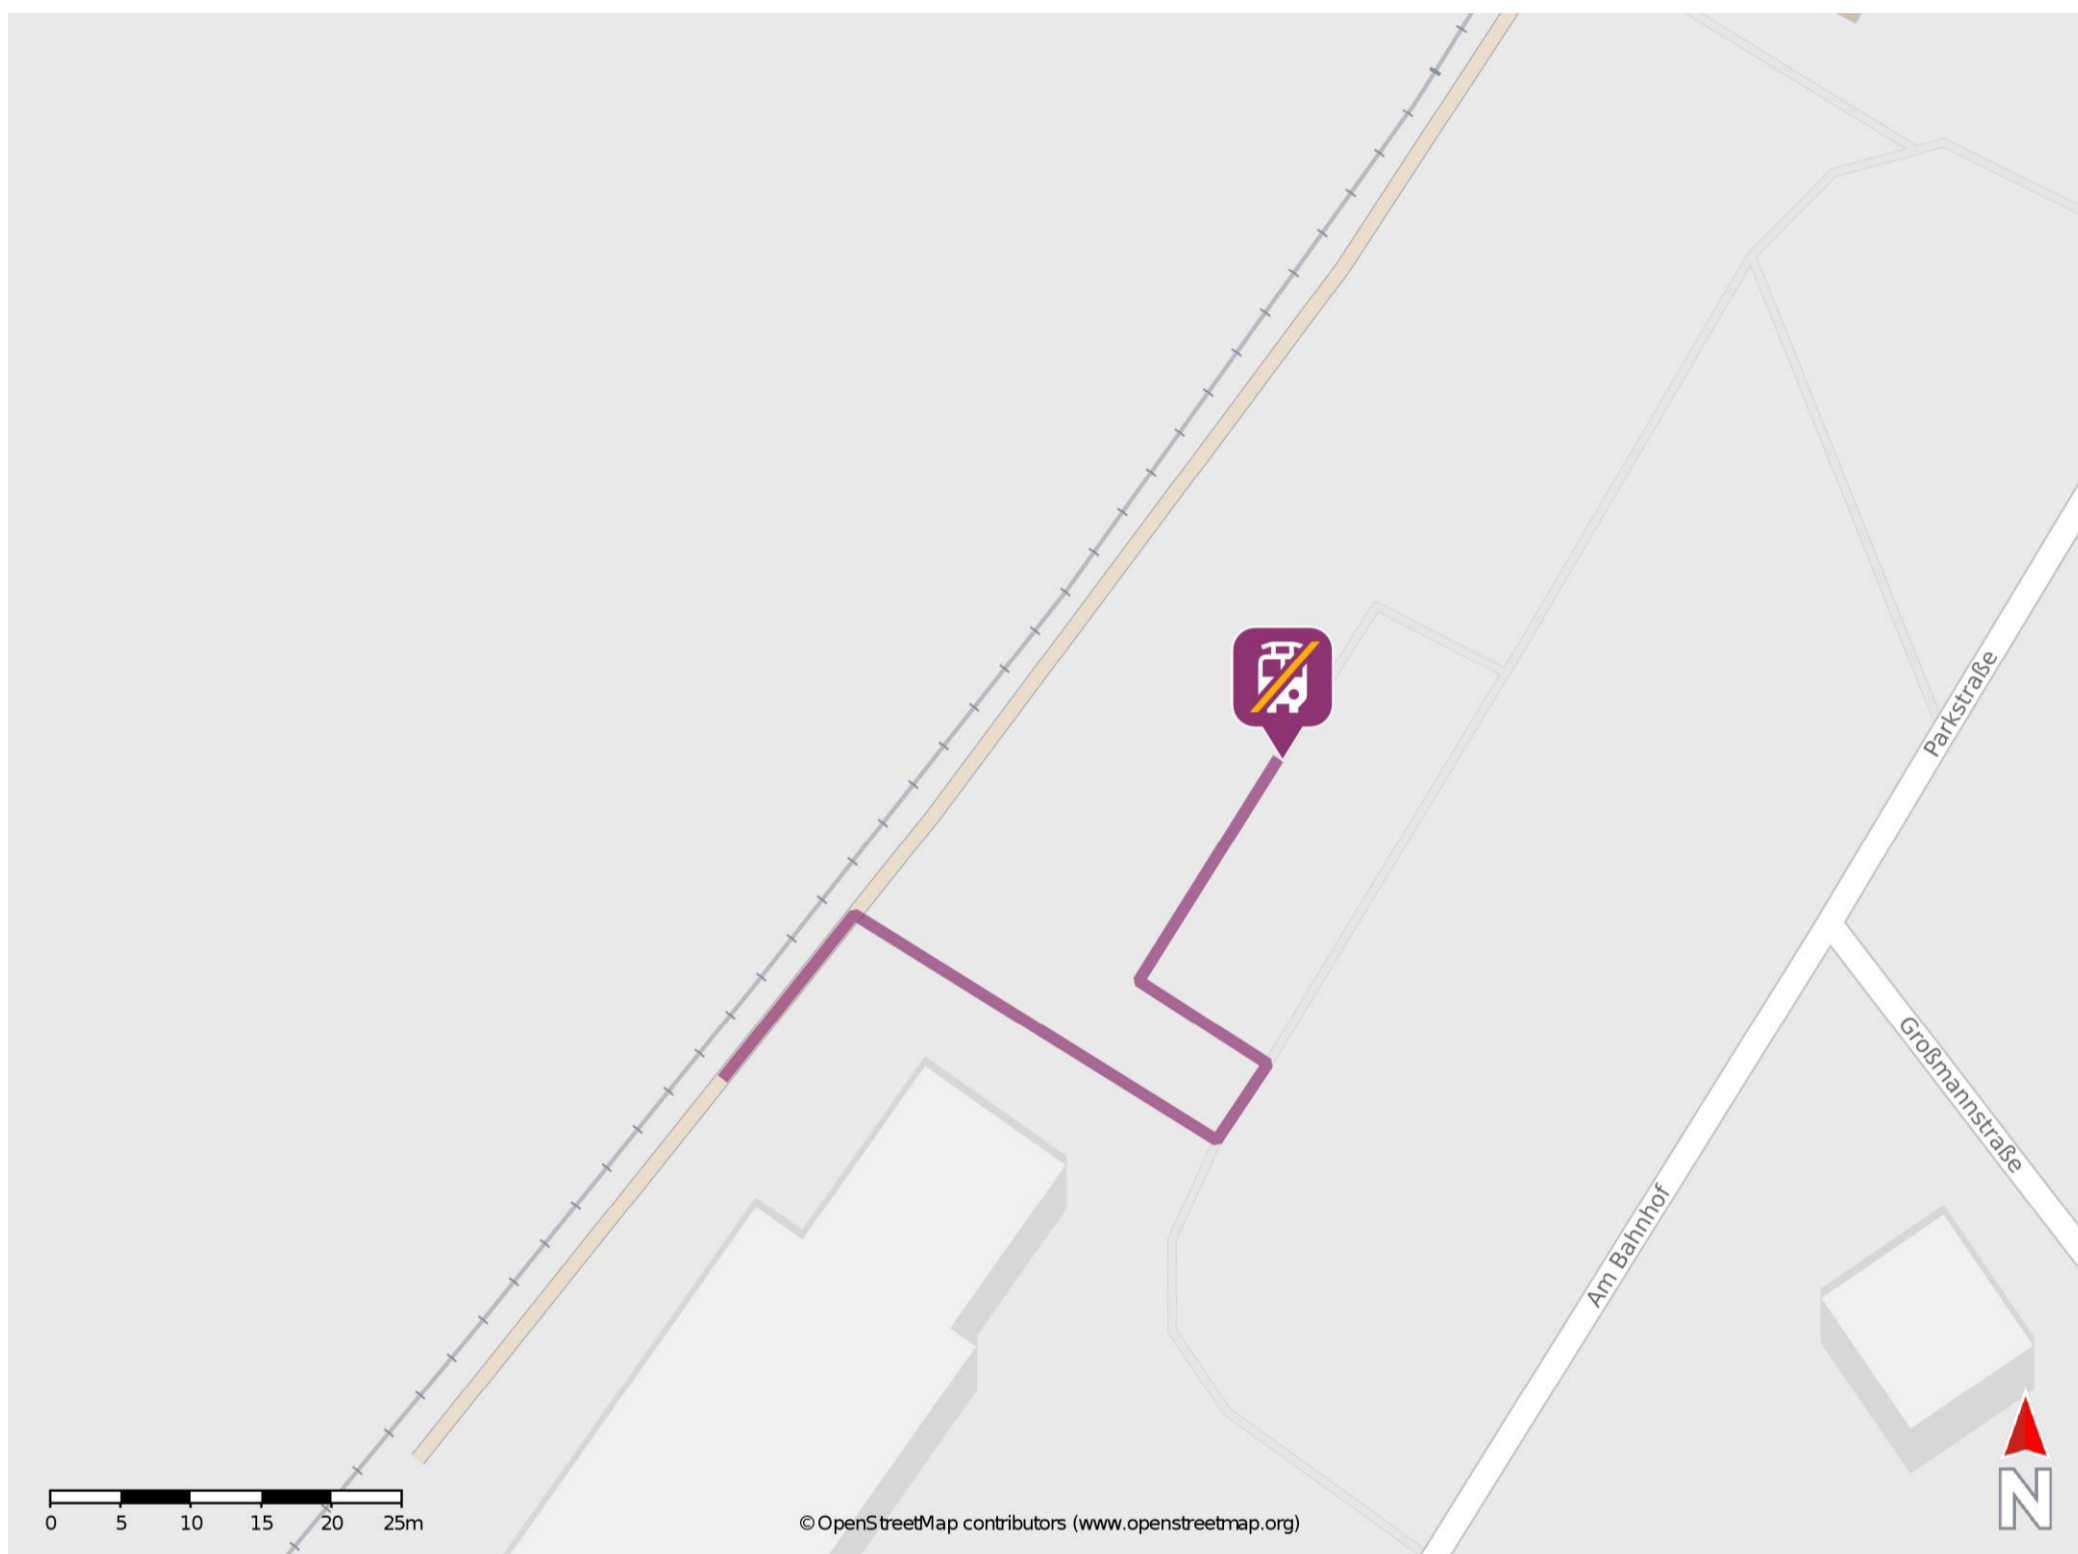

## Großröhrsdorf

### Wegbeschreibung Schienenersatzverkehr \*

Verlassen Sie den Bahnsteig und begeben Sie sich am Parkplatz. Die Ersatzhaltestelle befindet sich in unmittelbarer Nähe.

\* Fahrradmitnahme im Schienenersatzverkehr nur begrenzt möglich.  
Im QR Code sind die Koordinaten der Ersatzhaltestelle hinterlegt.