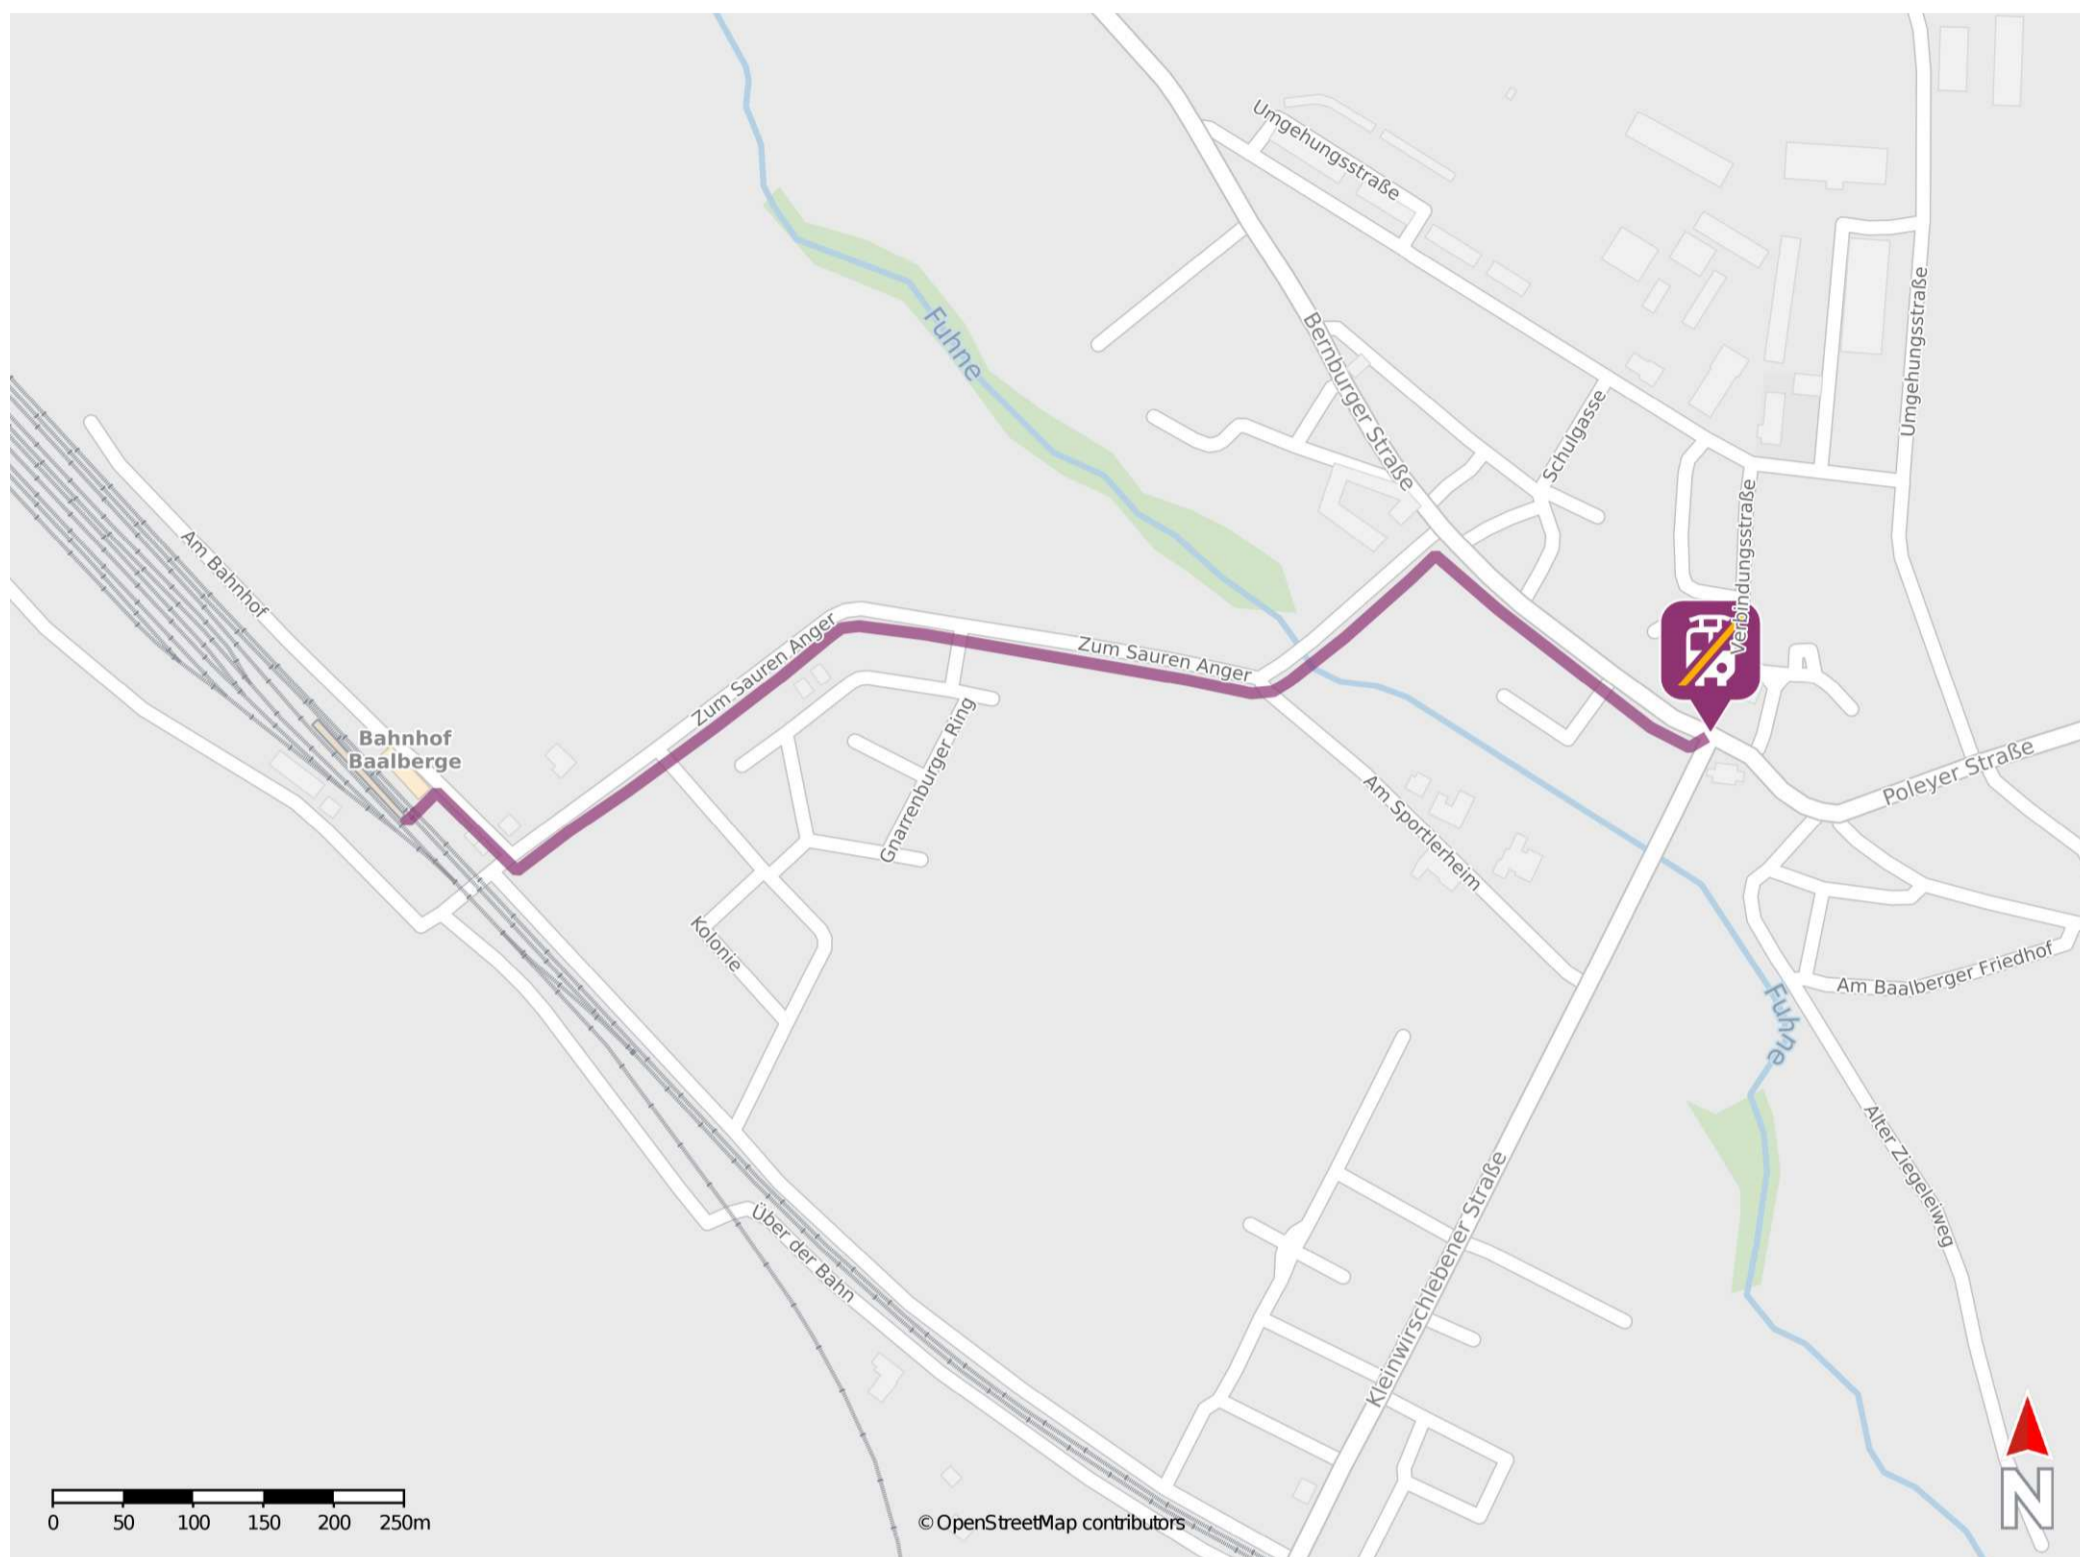

Baalberge

Wegbeschreibung Schienenersatzverkehr *

Verlassen Sie den Bahnsteig und biegen Sie an der Straße Am Bahnhof nach rechts ab. Folgen Sie der Straße bis zur Kreuzung Zum Sauren Anger. Biegen Sie links in die Straße Zum Sauren Anger ein und folgen Sie dieser bis zur Kreuzung Zum Sauren Anger und Bernburger Straße. Biegen Sie rechts in die Bernburger Straße ab. Folgen Sie dem Straßenverlauf bis zur Ersatzhaltestelle an der Kreuzung Bernburger Straße und Kleinwirschlebener Straße.

* Fahrradmitnahme im Schienenersatzverkehr nur begrenzt möglich.
Im QR Code sind die Koordinaten der Ersatzhaltestelle hinterlegt.

barrierefrei
 nicht barrierefrei