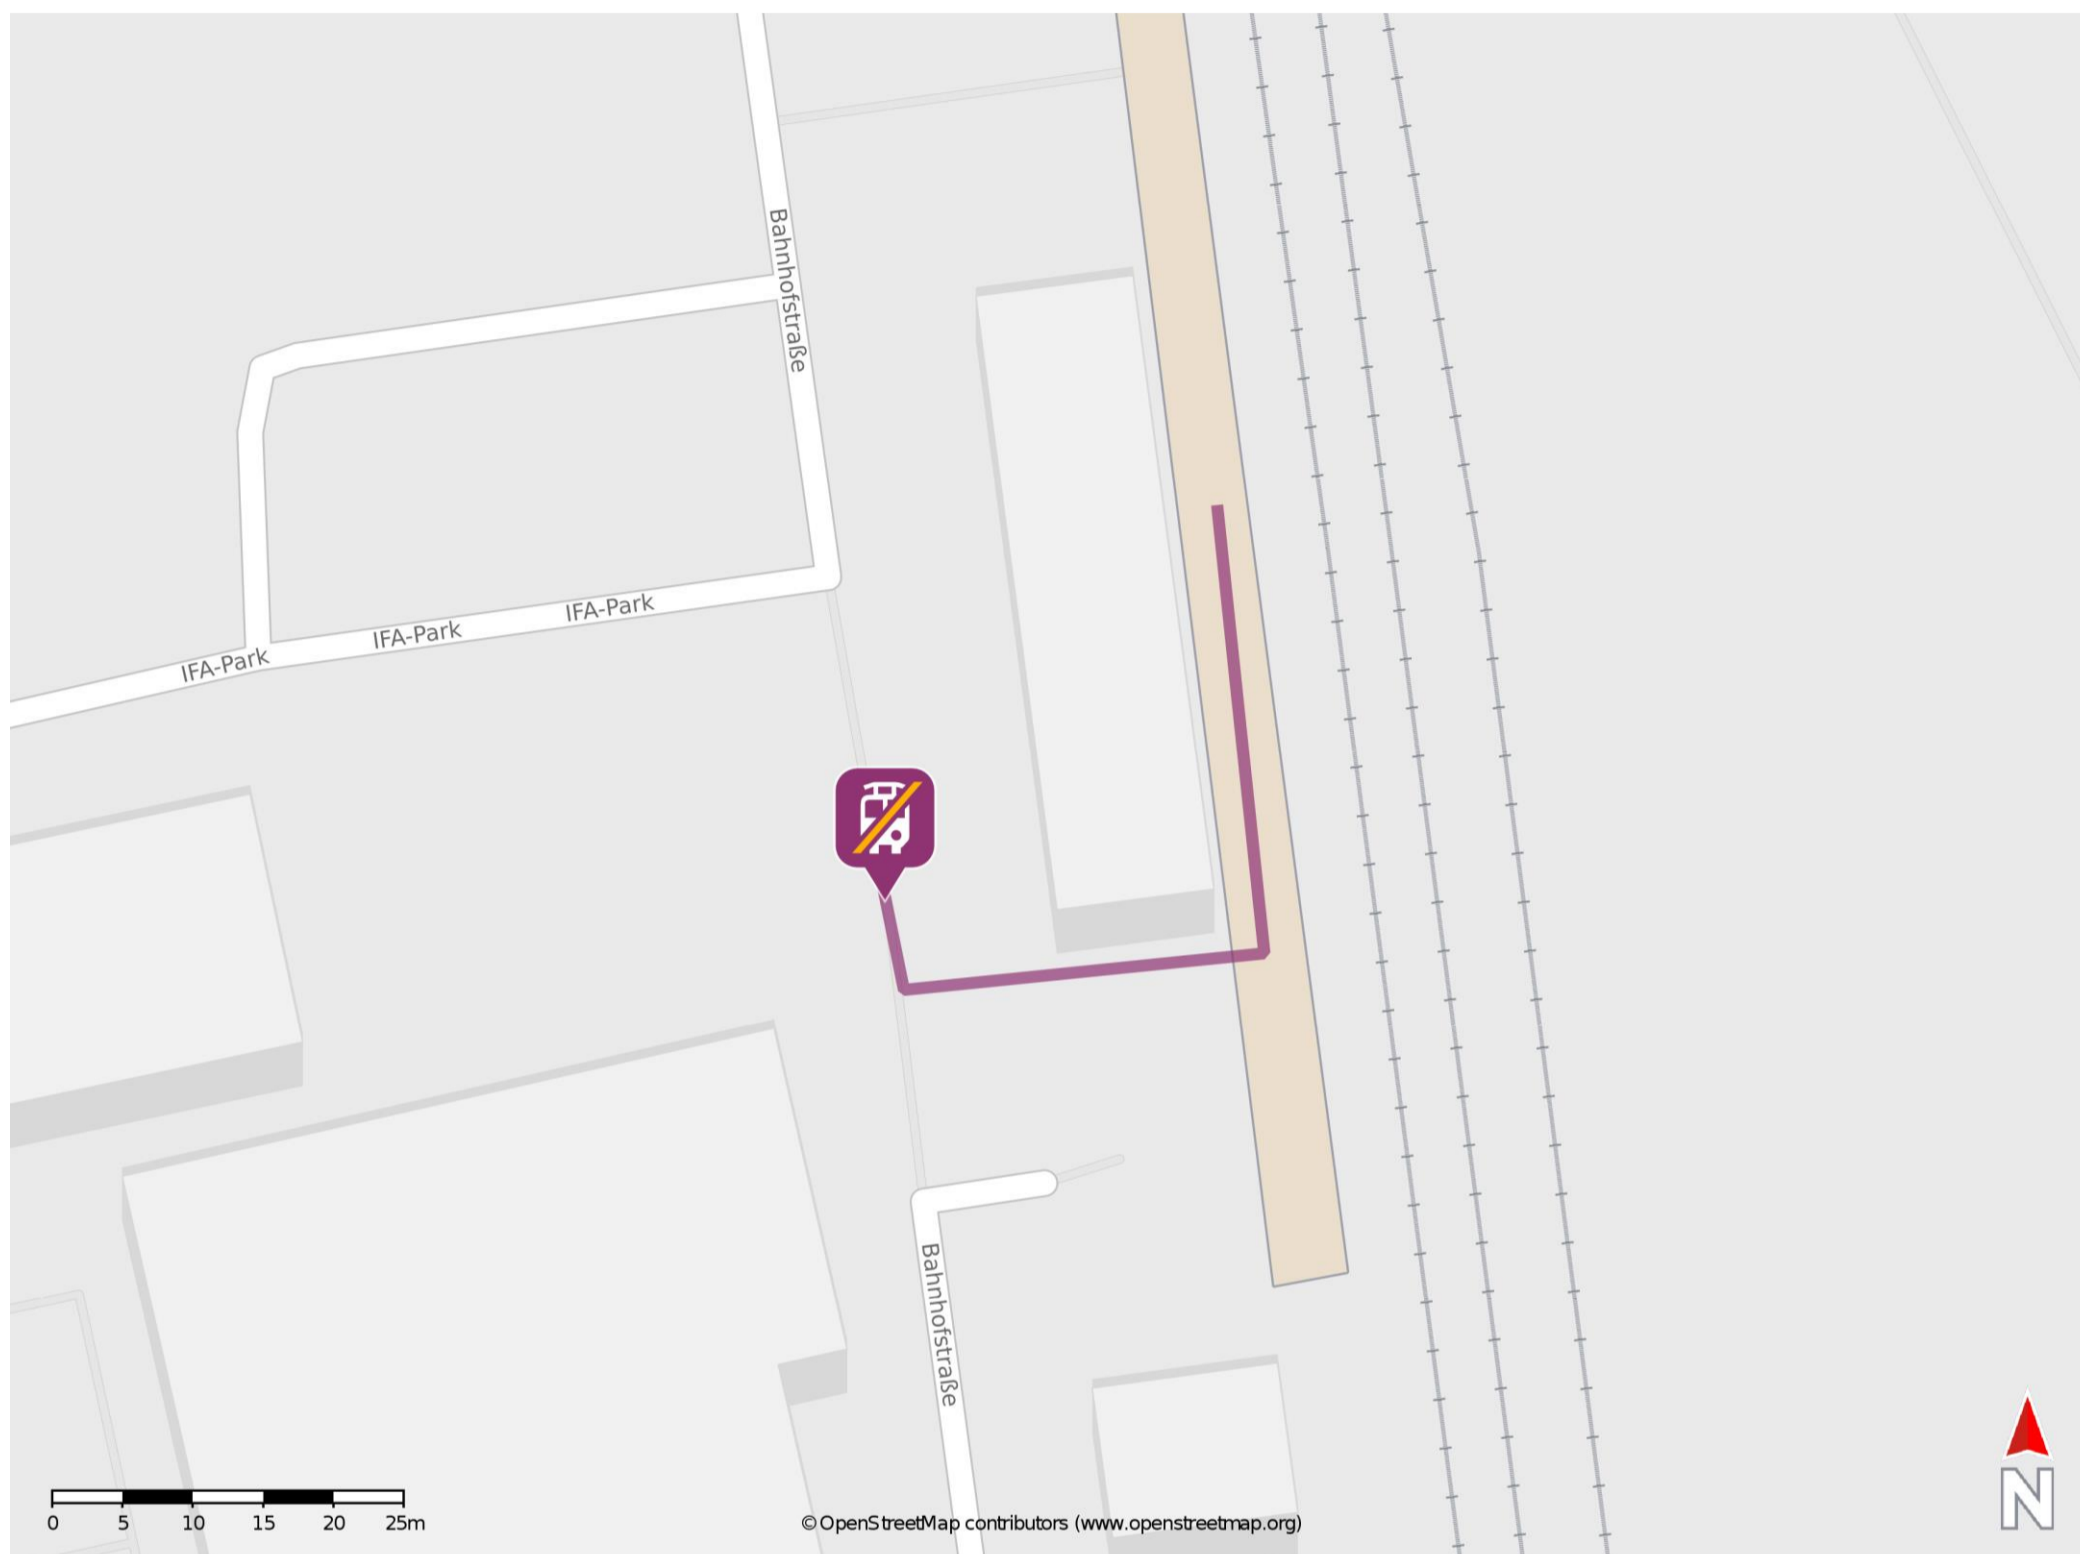

Großräschen

Wegbeschreibung Schienenersatzverkehr *

Verlassen Sie den Bahnsteig und begeben Sie sich an den Bahnhofsvorplatz. Die Ersatzhaltestelle befindet sich in unmittelbarer Nähe an der Haltestelle Großräschen, Bf.

* Fahrradmitnahme im Schienenersatzverkehr nur begrenzt möglich.
Im QR Code sind die Koordinaten der Ersatzhaltestelle hinterlegt.

— barrierefrei
— nicht barrierefrei