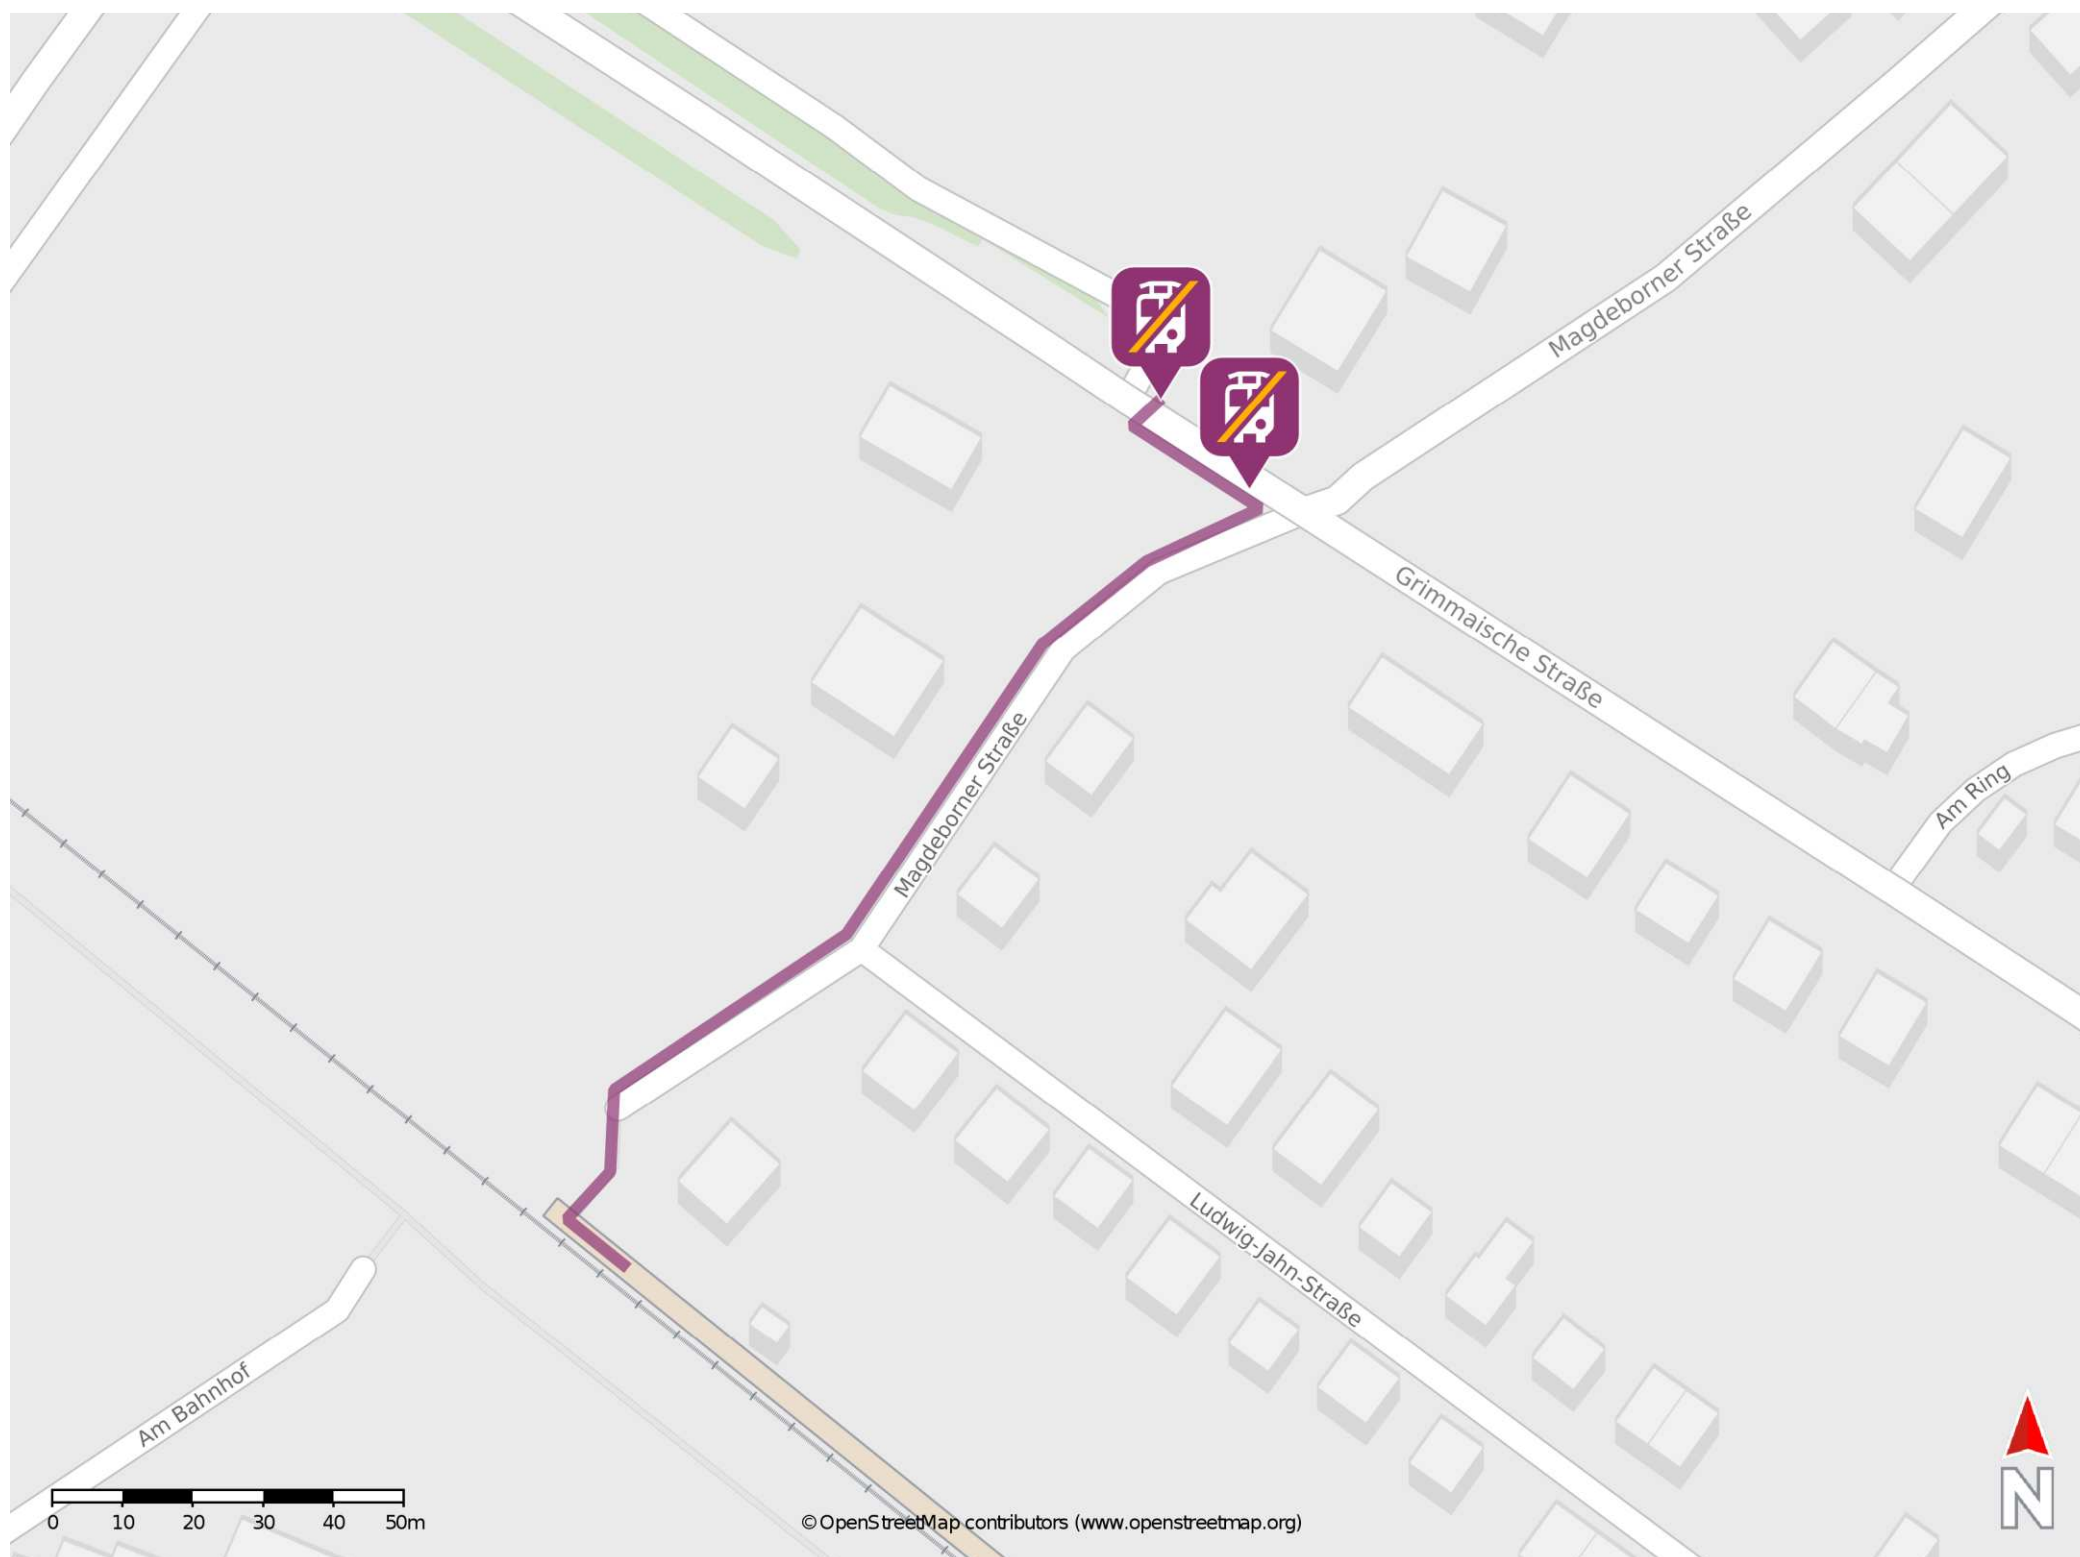

## Großpösna

### Wegbeschreibung Schienenersatzverkehr \*

Verlassen Sie den Bahnsteig und begeben Sie sich an die Magdeborner Straße. Biegen Sie nach rechts ab und folgen Sie dem Straßenverlauf bis zur Kreuzung Magdeborner Straße/ Grimmaische Straße. Biegen Sie nach links ab und begeben Sie sich an die jeweilige Ersatzhaltestelle. Die Ersatzhaltestellen befinden sich an den Haltestellen Neue Gaststätte.

Ersatzhaltestelle

Ersatzhaltestelle

\* Fahrradmitnahme im Schienenersatzverkehr nur begrenzt möglich.  
Im QR Code sind die Koordinaten der Ersatzhaltestelle hinterlegt.

— barrierefrei  
— nicht barrierefrei