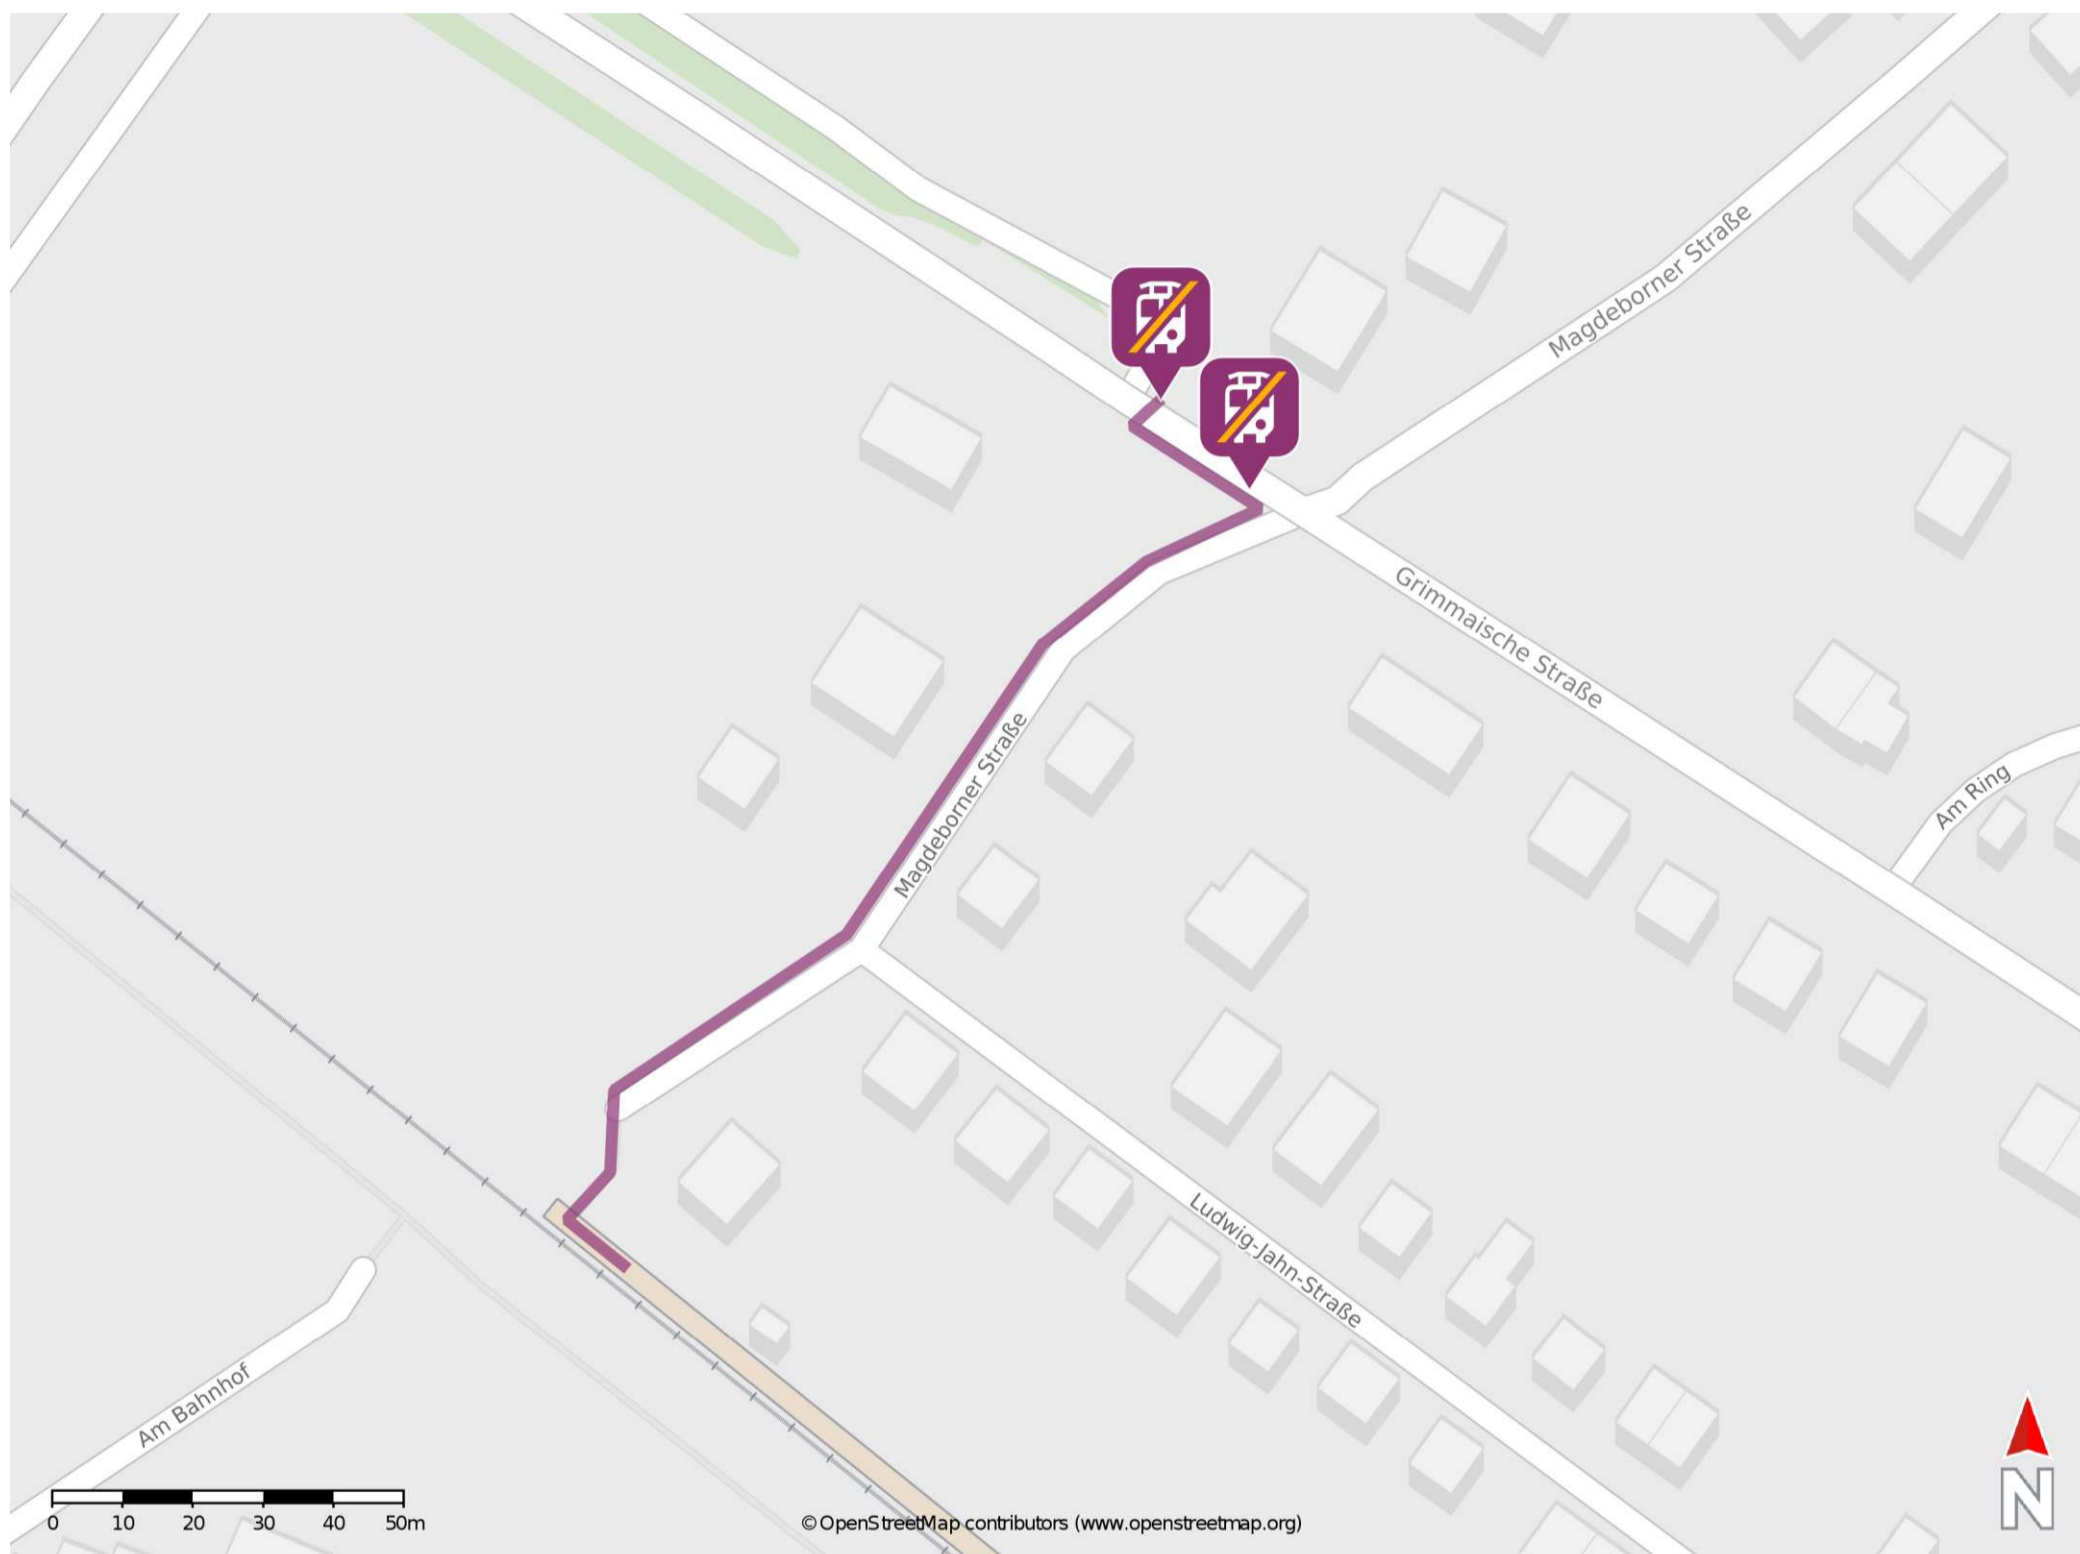

## Großpösna

### Wegbeschreibung Schienenersatzverkehr \*

Verlassen Sie den Bahnsteig und begeben Sie sich an die Magdeborner Straße. Biegen Sie nach rechts ab und folgen Sie dem Straßenverlauf bis zur Kreuzung Magdeborner Straße/ Grimmaische Straße. Biegen Sie nach links ab und begeben Sie sich an die jeweilige Ersatzhaltestelle. Die Ersatzhaltestellen befinden sich an den Haltestellen Neue Gaststätte.

Ersatzhaltestelle

Ersatzhaltestelle

\* Fahrradmitnahme im Schienenersatzverkehr nur begrenzt möglich.  
Im QR Code sind die Koordinaten der Ersatzhaltestelle hinterlegt.

— barrierefrei  
— nicht barrierefrei