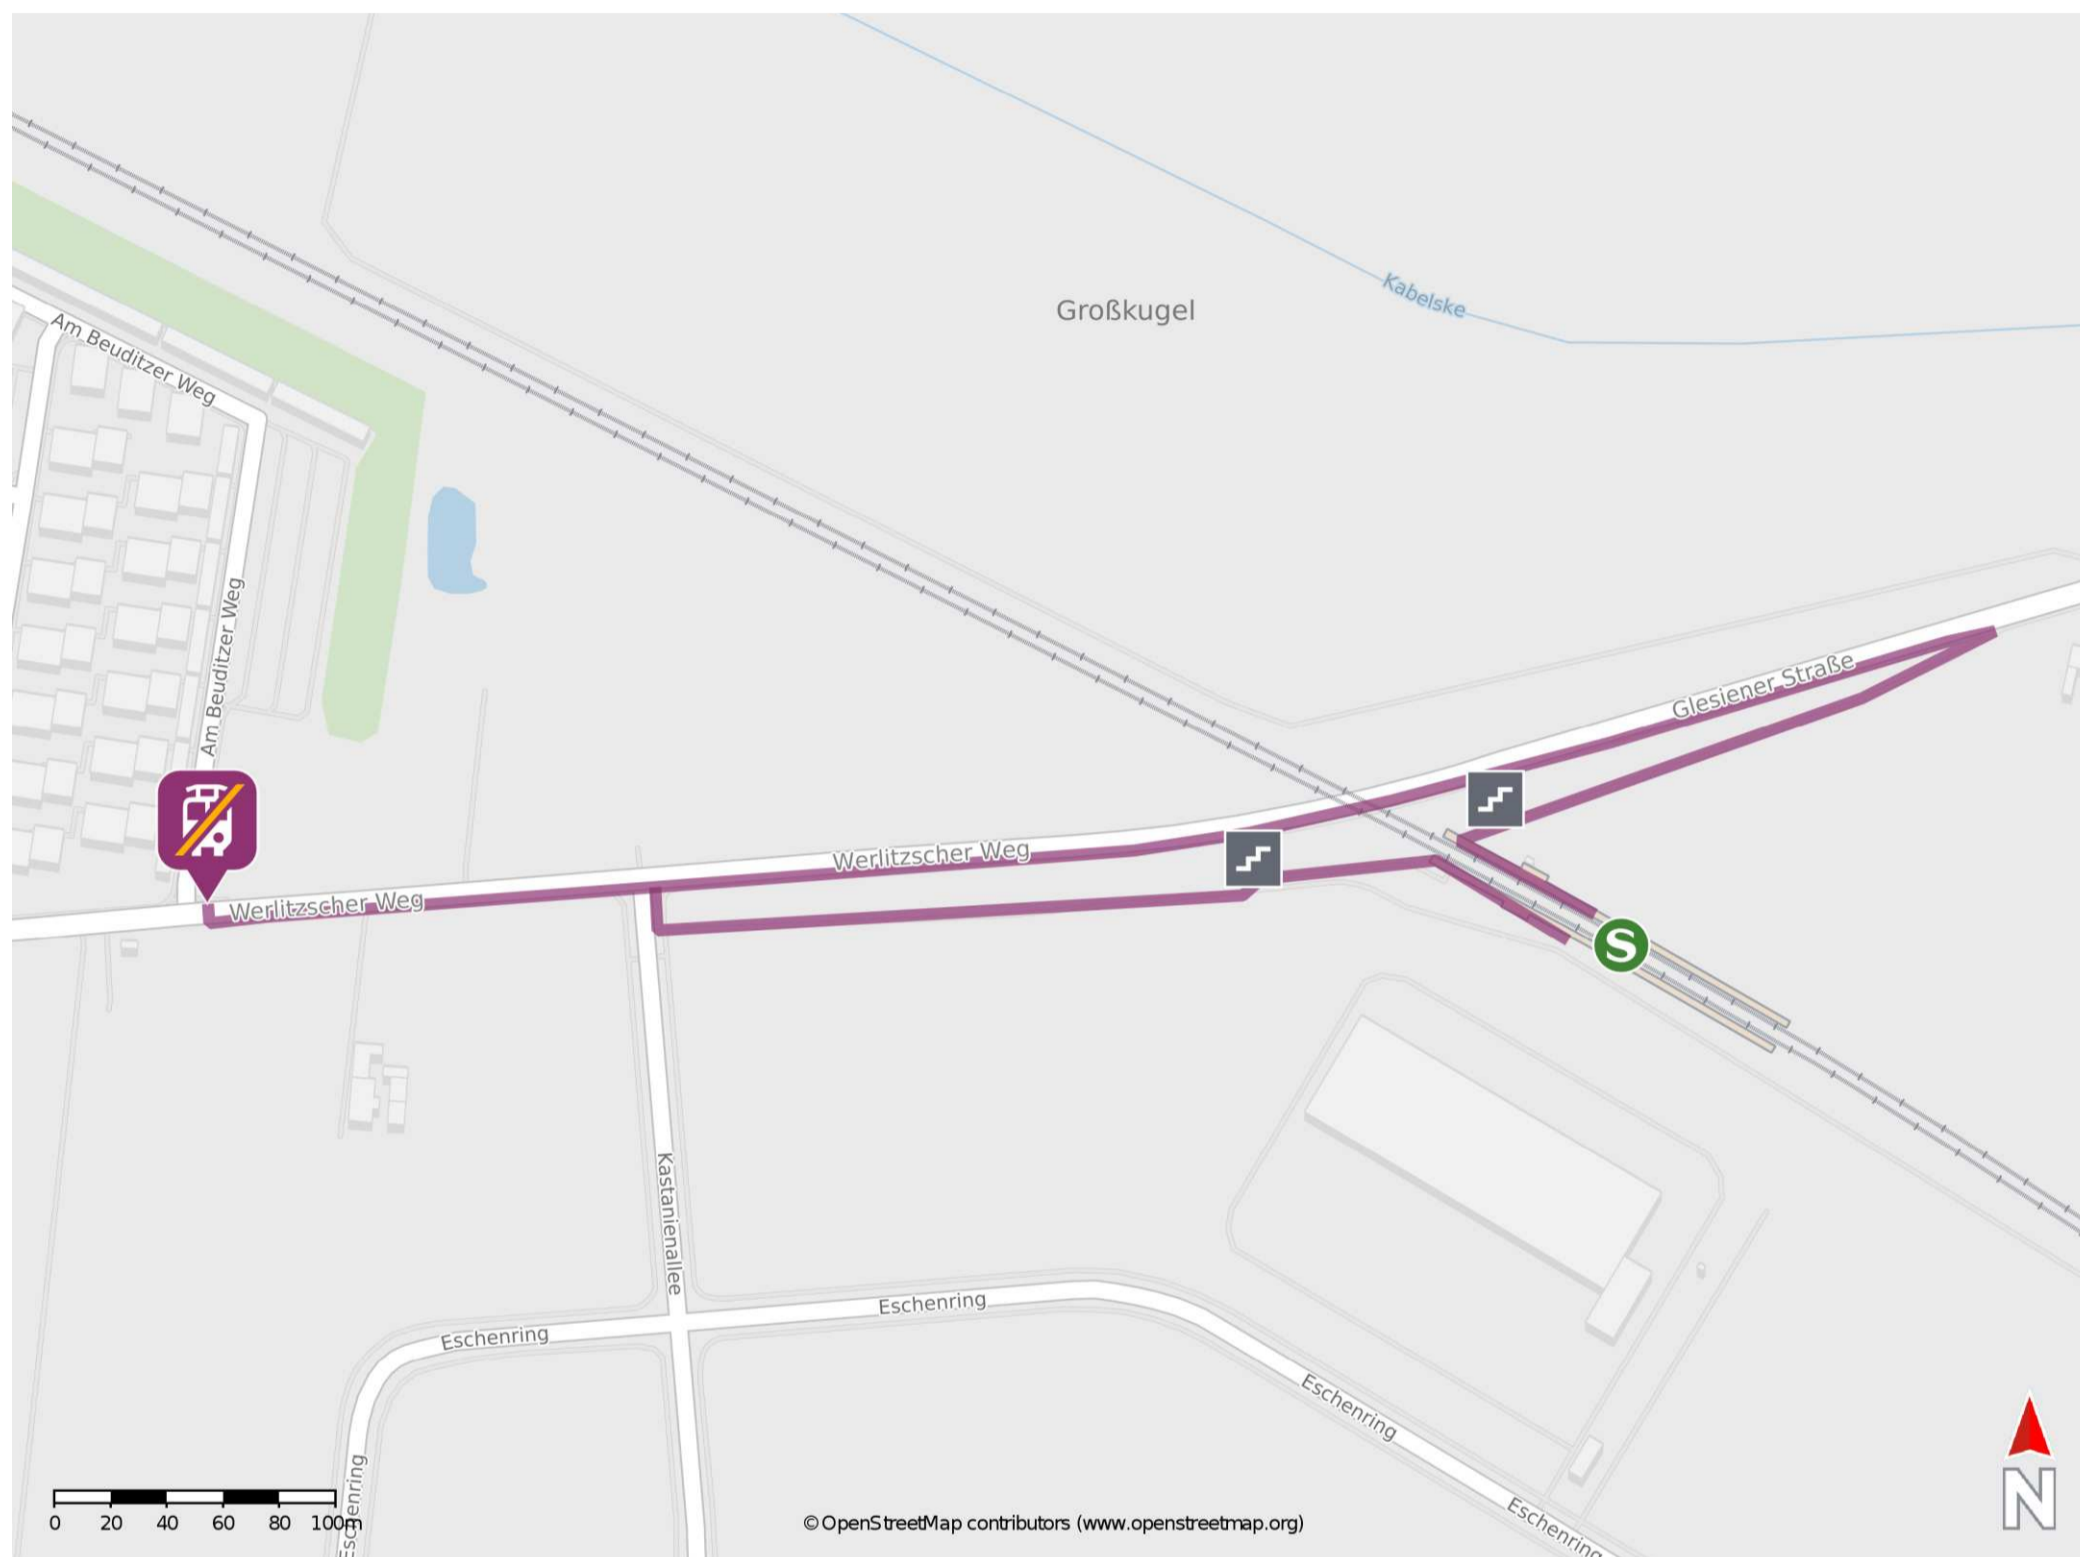

Großkugel

Wegbeschreibung Schienenersatzverkehr *

Von Gleis 1: Verlassen Sie den Bahnsteig und begeben Sie sich auf den Werlitzscher Weg. Biegen Sie nach links ab und folgen Sie dem Straßenverlauf bis zur Ersatzhaltestelle an der Bushaltestelle Beuditzer Weg.

Von Gleis 2: Verlassen Sie den Bahnsteig und begeben Sie sich auf die Glesiener Straße. Biegen Sie nach links ab und folgen Sie dem Straßenverlauf bis zur Ersatzhaltestelle an der Bushaltestelle Beuditzer Weg.

* Fahrradmitnahme im Schienenersatzverkehr nur begrenzt möglich.
Im QR Code sind die Koordinaten der Ersatzhaltestelle hinterlegt.

— barrierefrei
— nicht barrierefrei