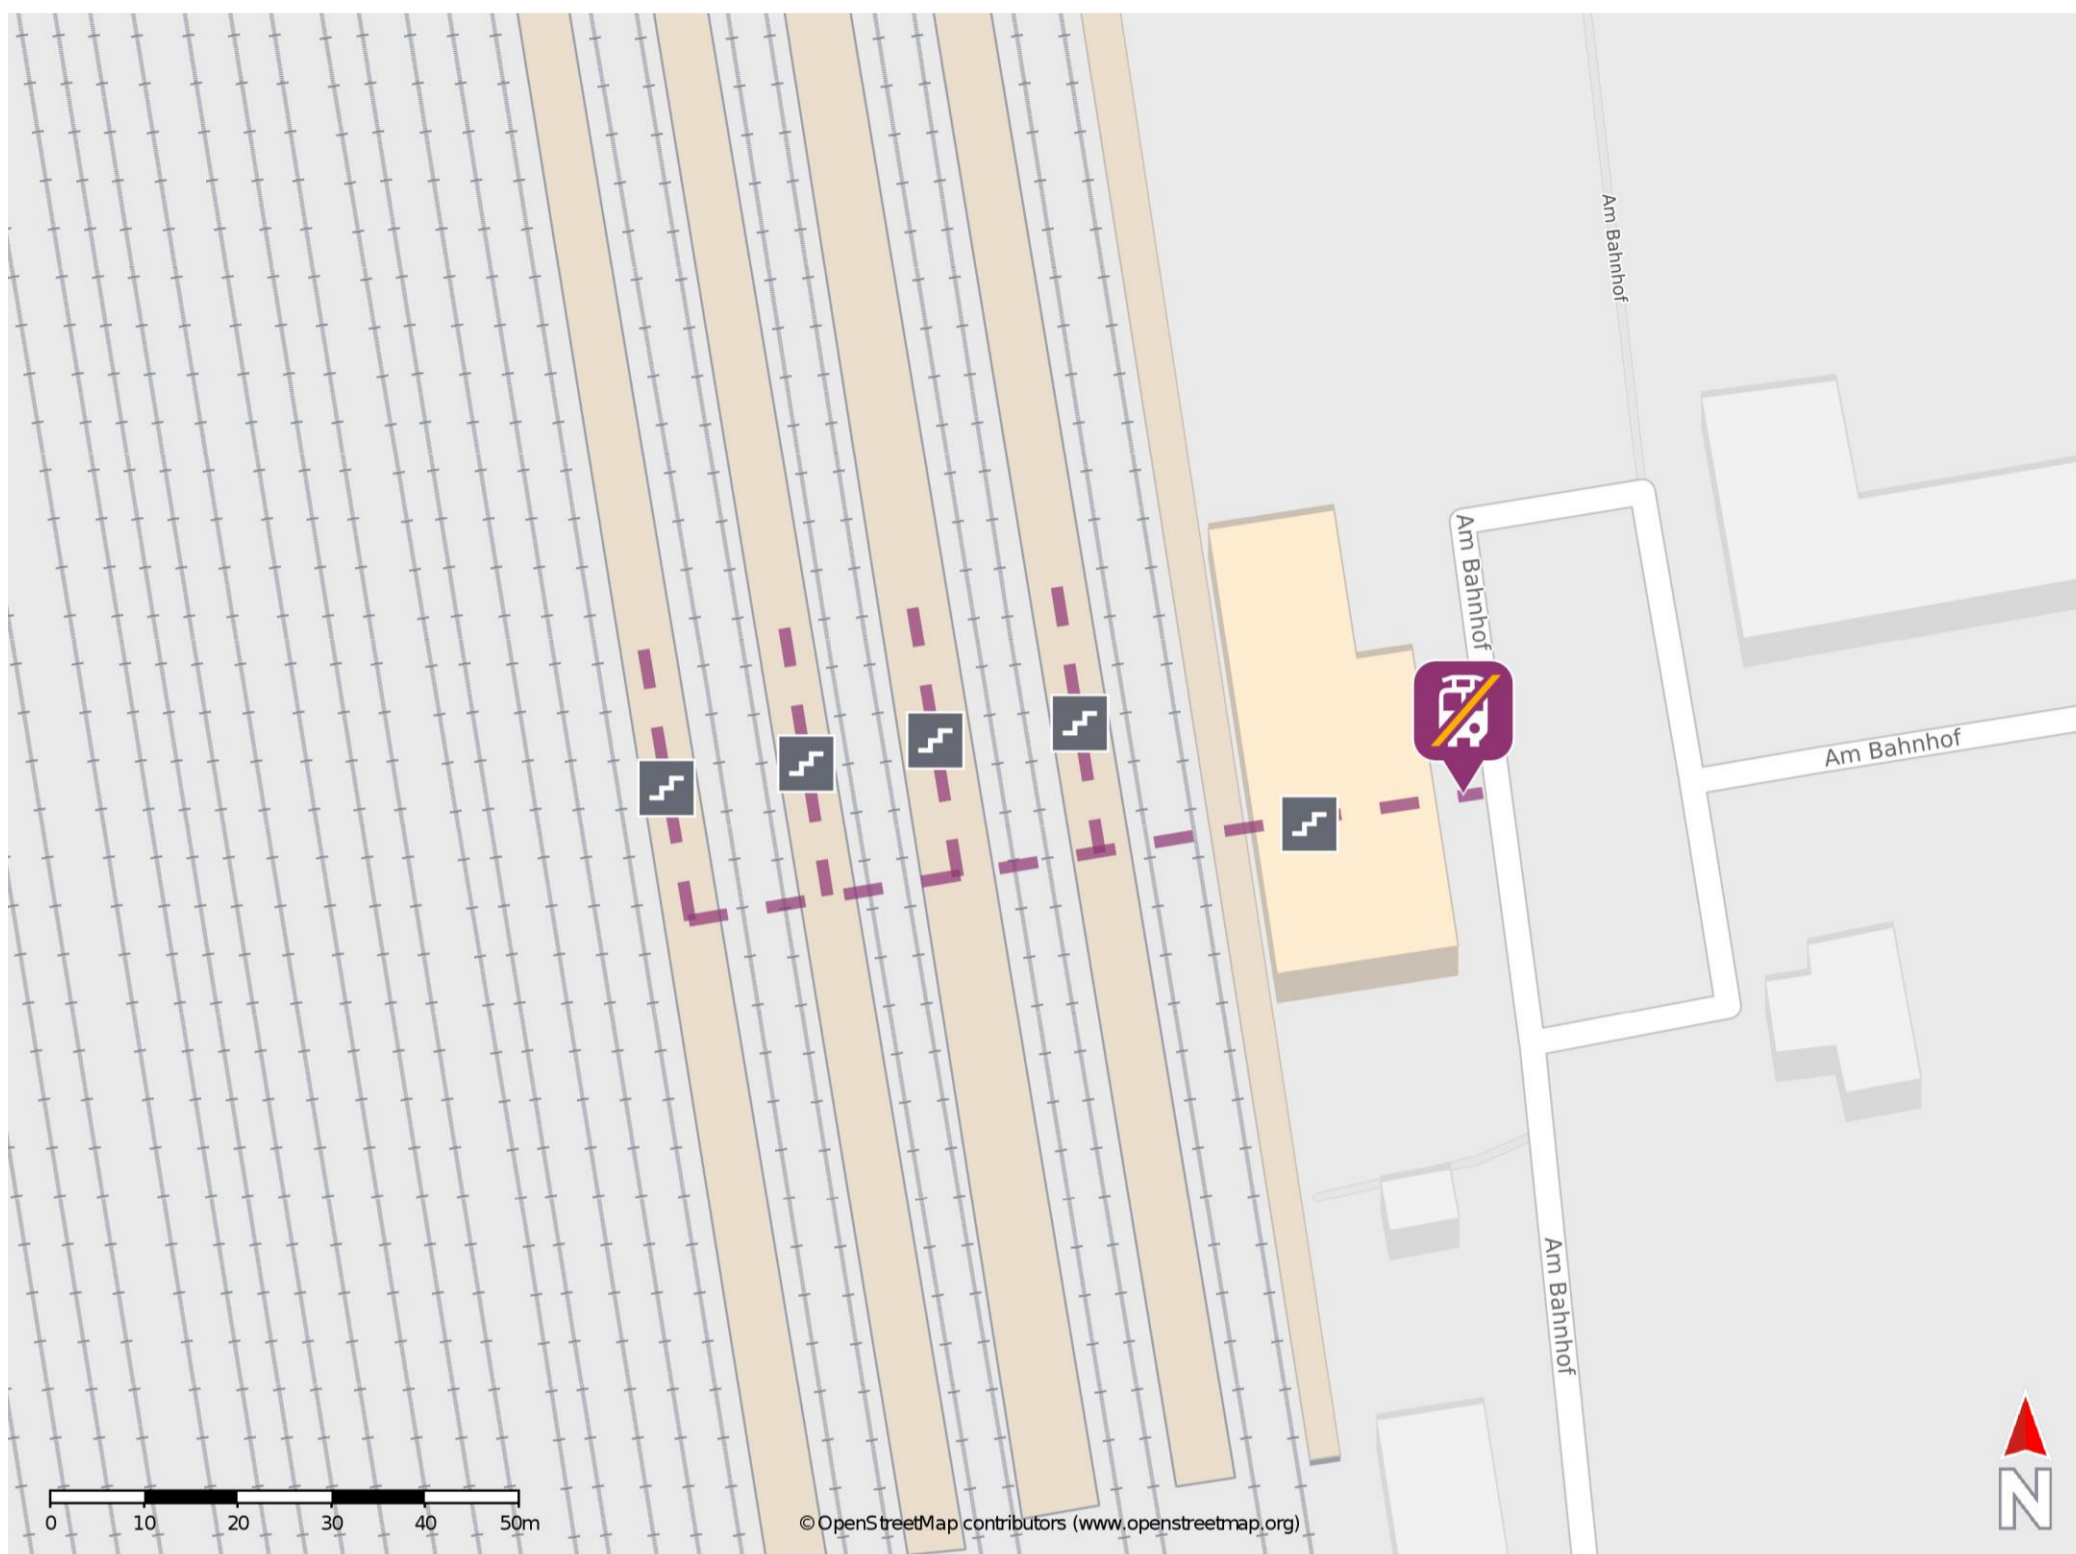

Großkorbetha

Wegbeschreibung Schienenersatzverkehr *

Verlassen Sie den Bahnsteig durch die Unterführung und begeben Sie sich an den Bahnhofsvorplatz. Die Ersatzhaltestelle befindet sich direkt vor dem Bahnhof an der Haltestelle Großkorbetha, Bahnhof.

* Fahrradmitnahme im Schienenersatzverkehr nur begrenzt möglich.
Im QR Code sind die Koordinaten der Ersatzhaltestelle hinterlegt.

— barrierefrei
- nicht barrierefrei