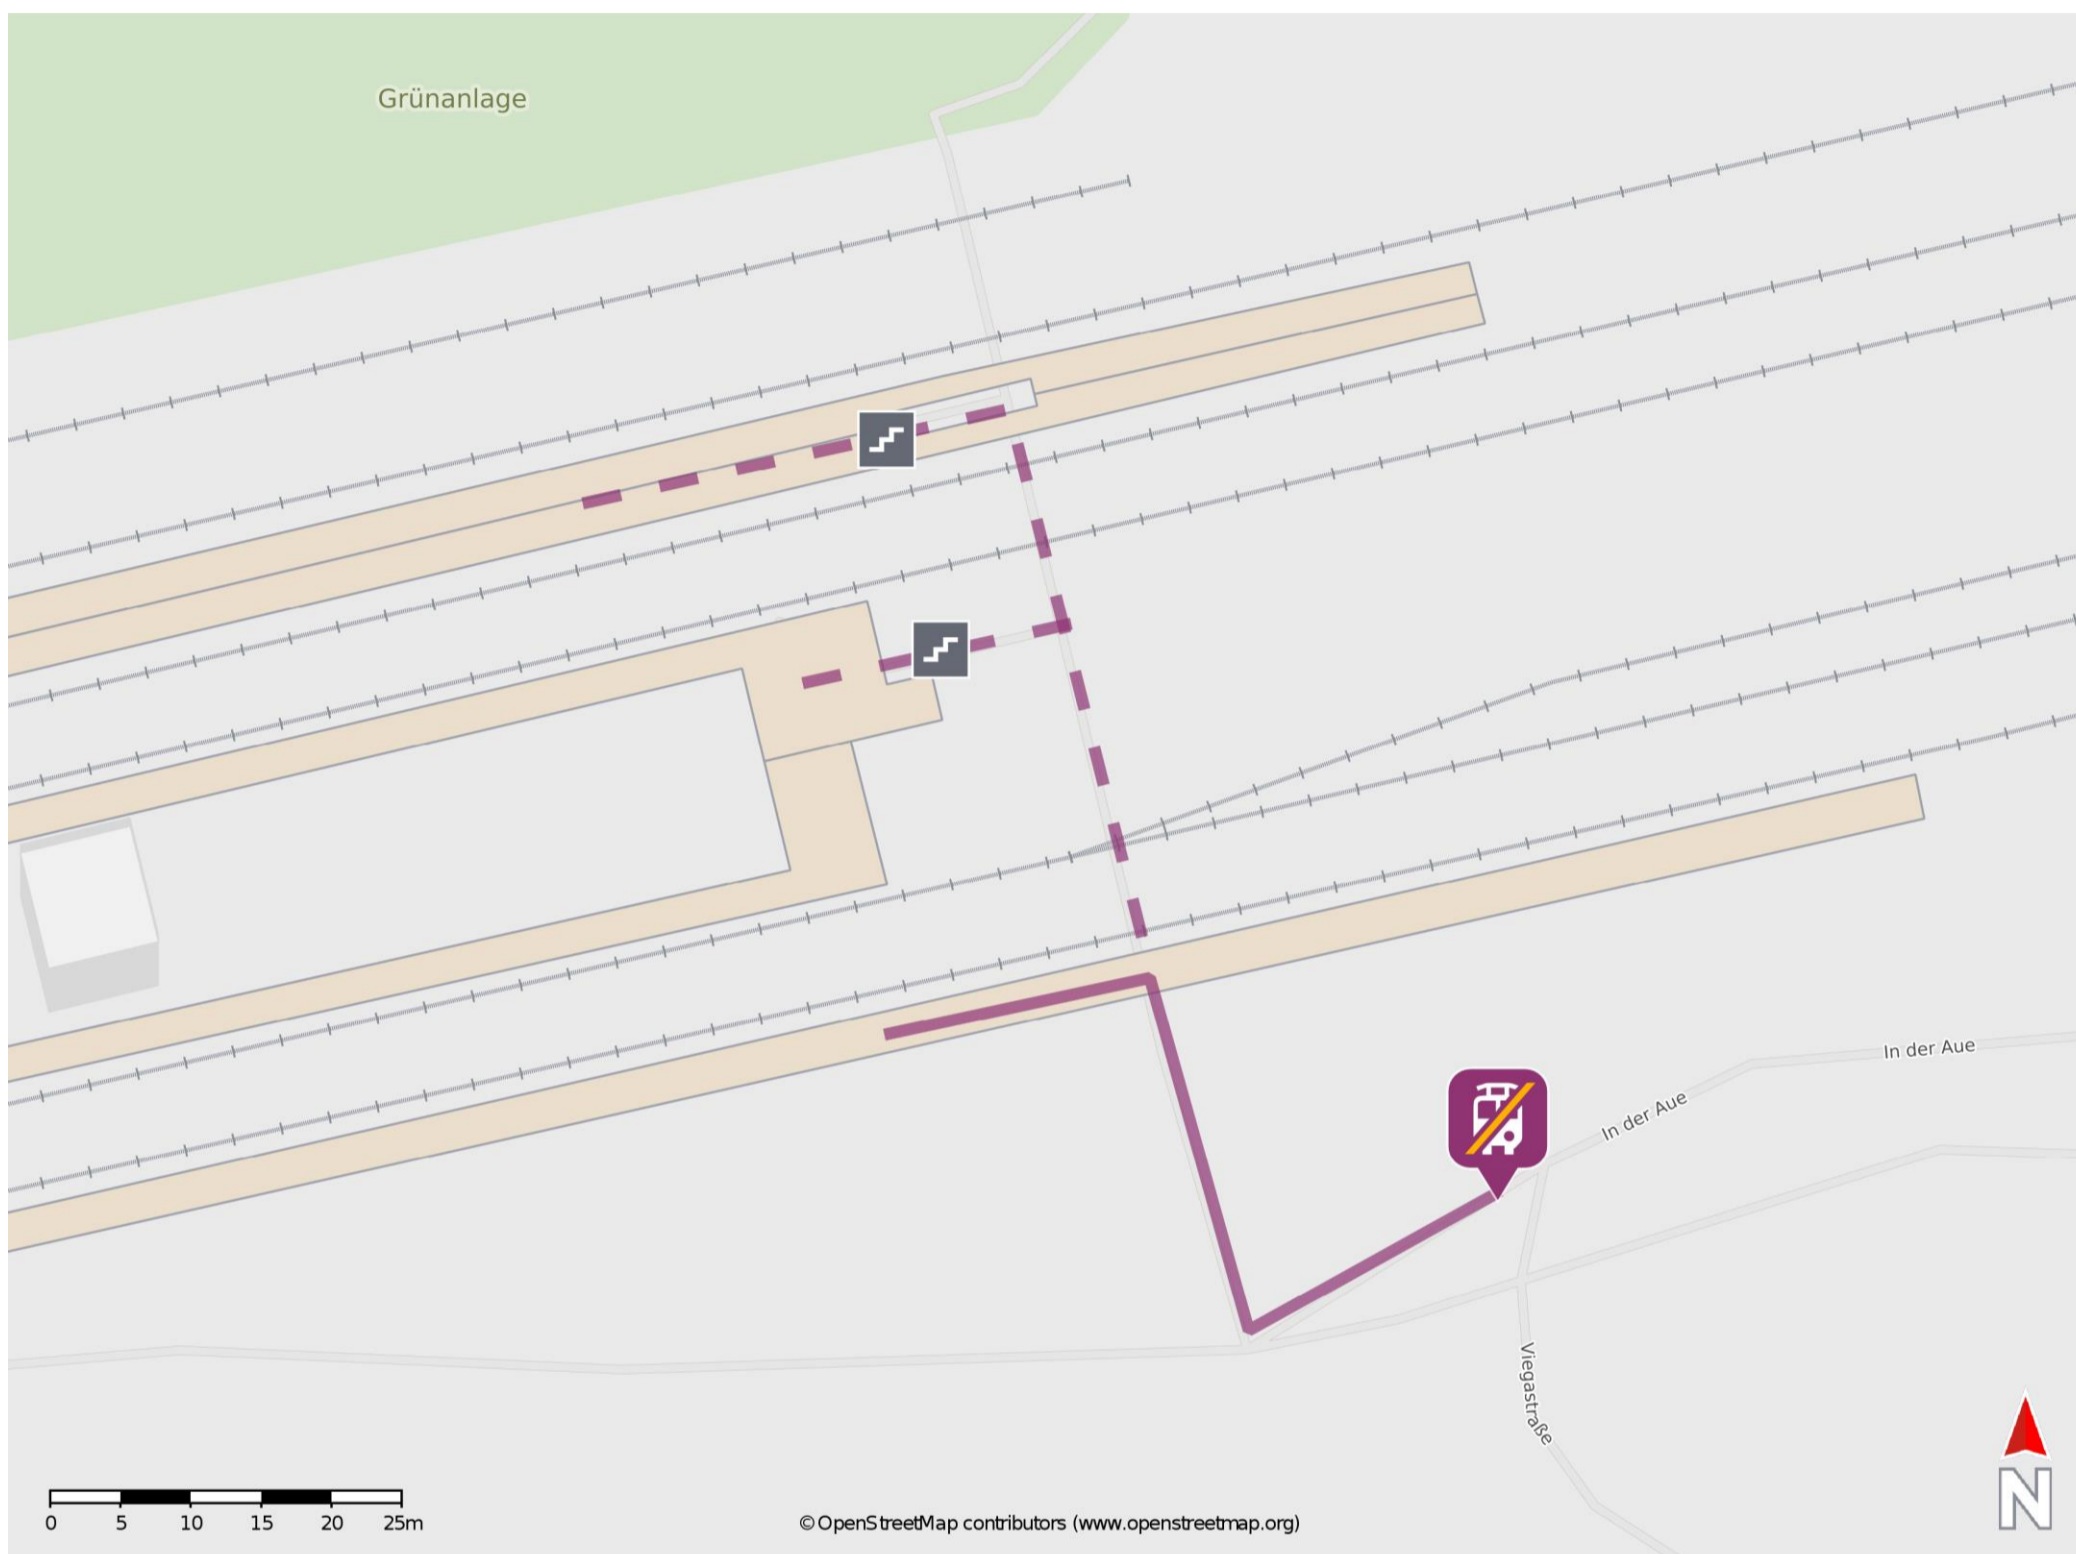

Großheringen

Wegbeschreibung Schienenersatzverkehr *

Verlassen Sie den Bahnsteig, ggf. durch die Unterführung, in südliche Richtung und begeben Sie sich vor den Bahnhof. Die Ersatzhaltestelle befindet sich in unmittelbarer Nähe zum Bahnhof.

* Fahrradmitnahme im Schienenersatzverkehr nur begrenzt möglich.
Im QR Code sind die Koordinaten der Ersatzhaltestelle hinterlegt.

— barrierefrei
- nicht barrierefrei