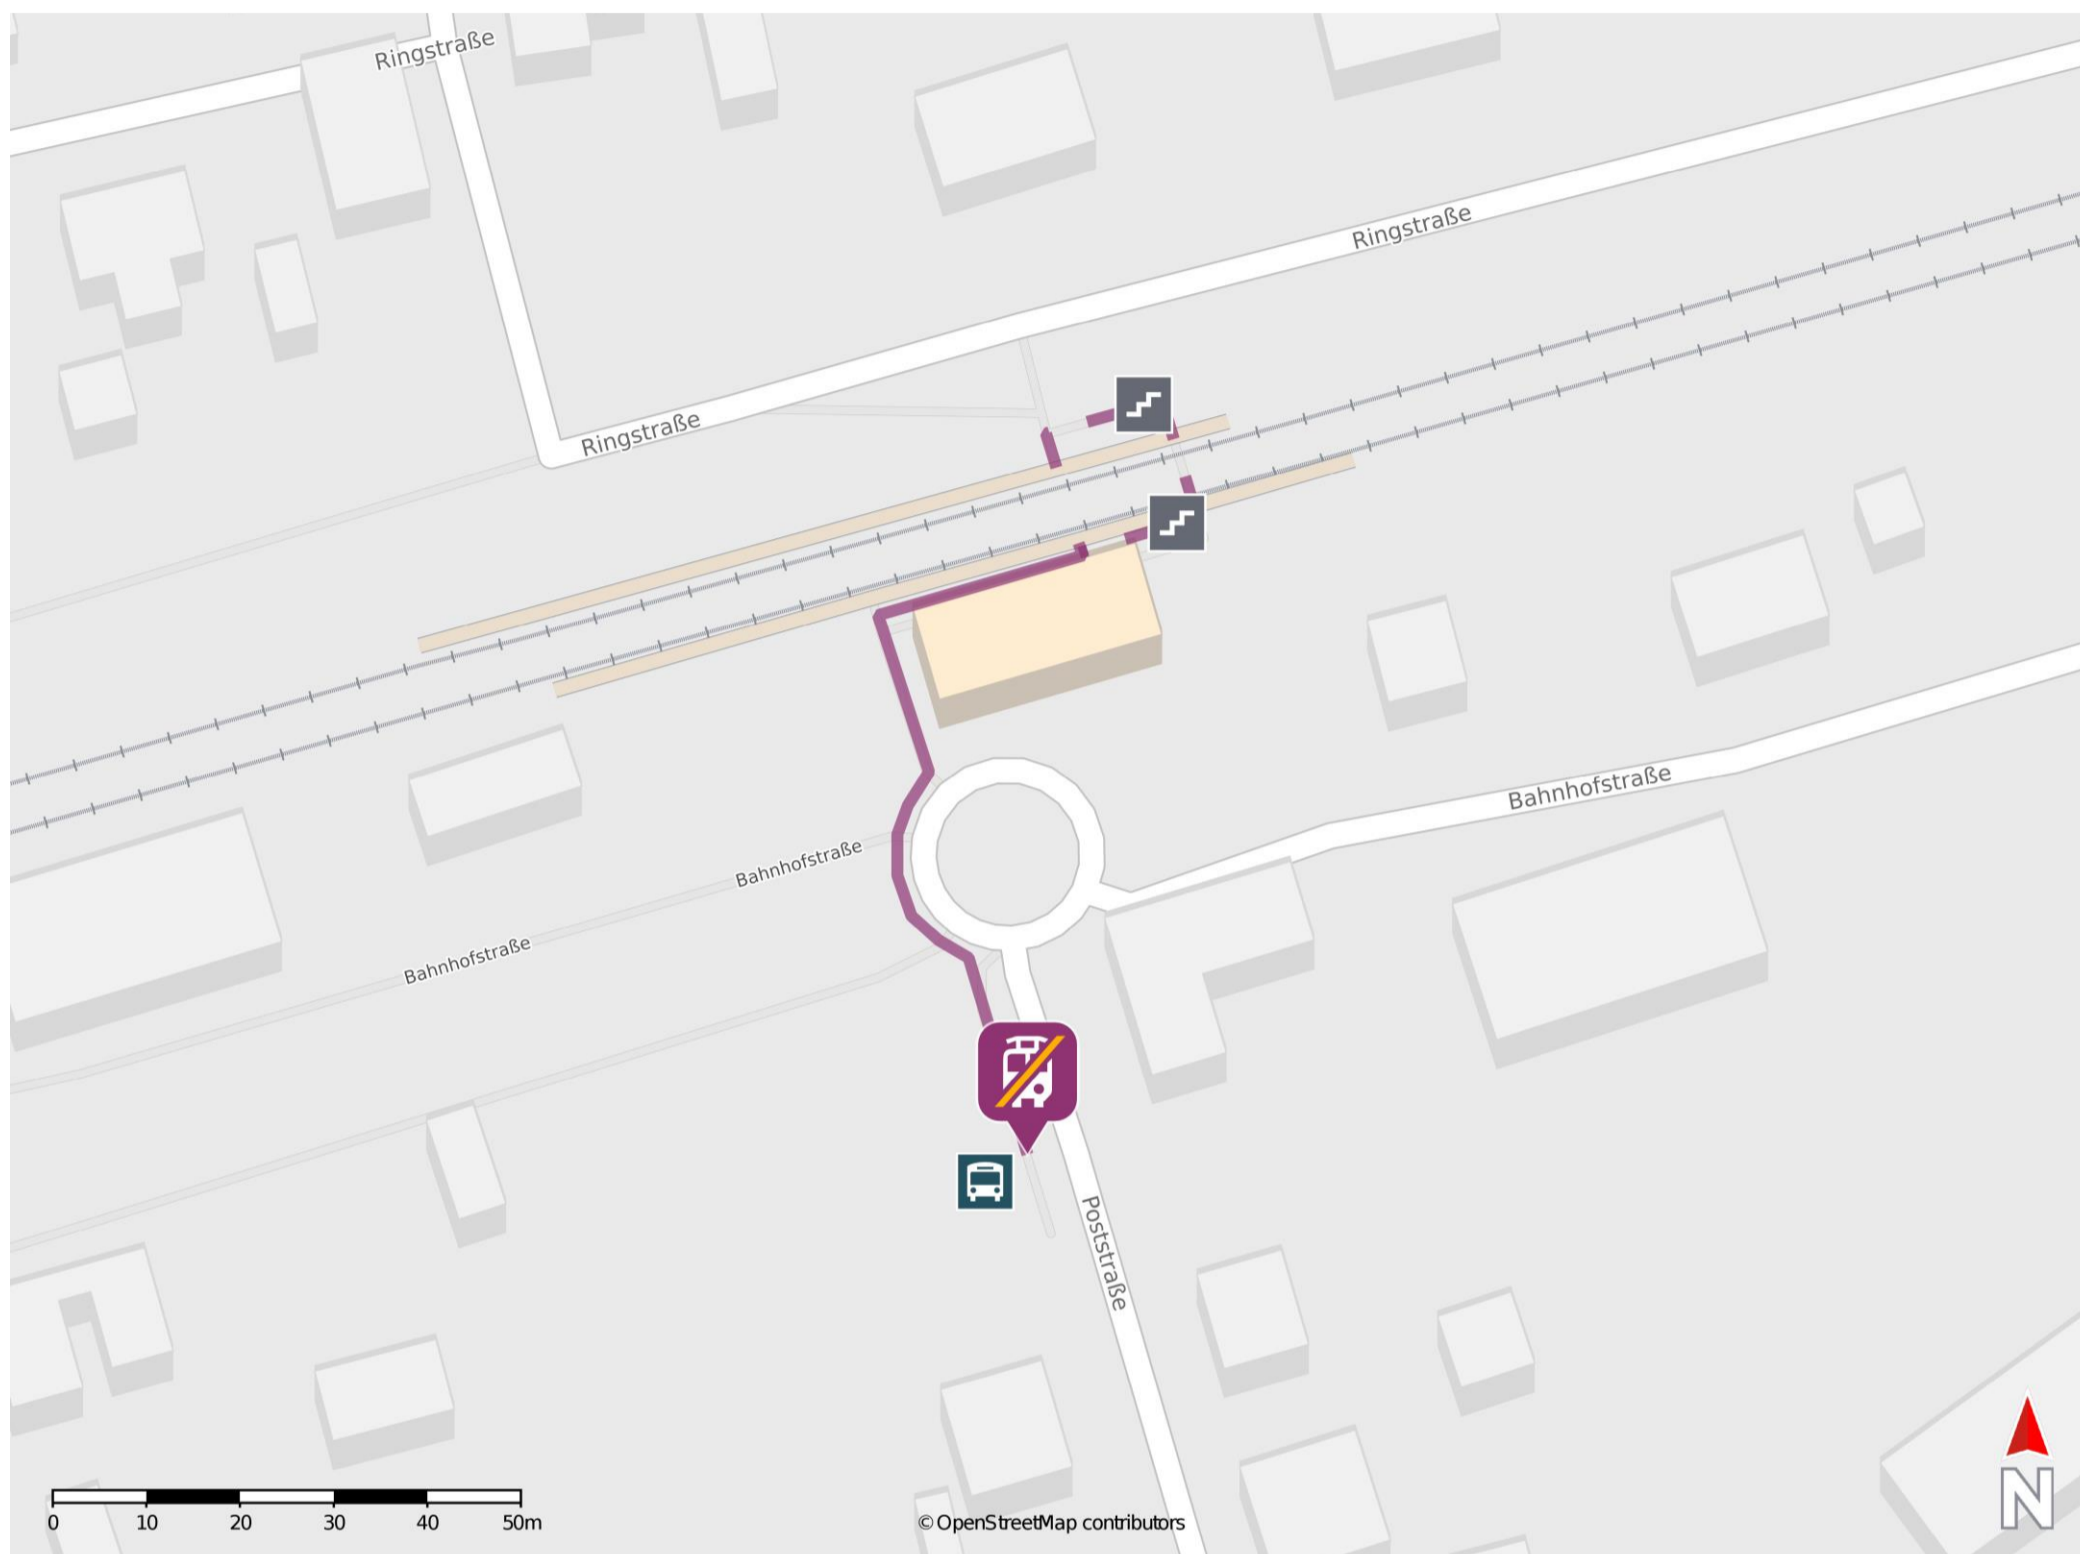

Großharthau

Wegbeschreibung Schienenersatzverkehr *

Verlassen Sie den Bahnsteig, ggf. durch die Unterführung, und begeben Sie sich an die Poststraße. Folgen Sie dem Straßenverlauf wenige Meter bis zur Ersatzhaltestelle in Richtung Bischofswerda und Arnsdorf an der Bushaltestelle Großharthau Bahnhof.

* Fahrradmitnahme im Schienenersatzverkehr nur begrenzt möglich.
Im QR Code sind die Koordinaten der Ersatzhaltestelle hinterlegt.

— barrierefrei
- nicht barrierefrei