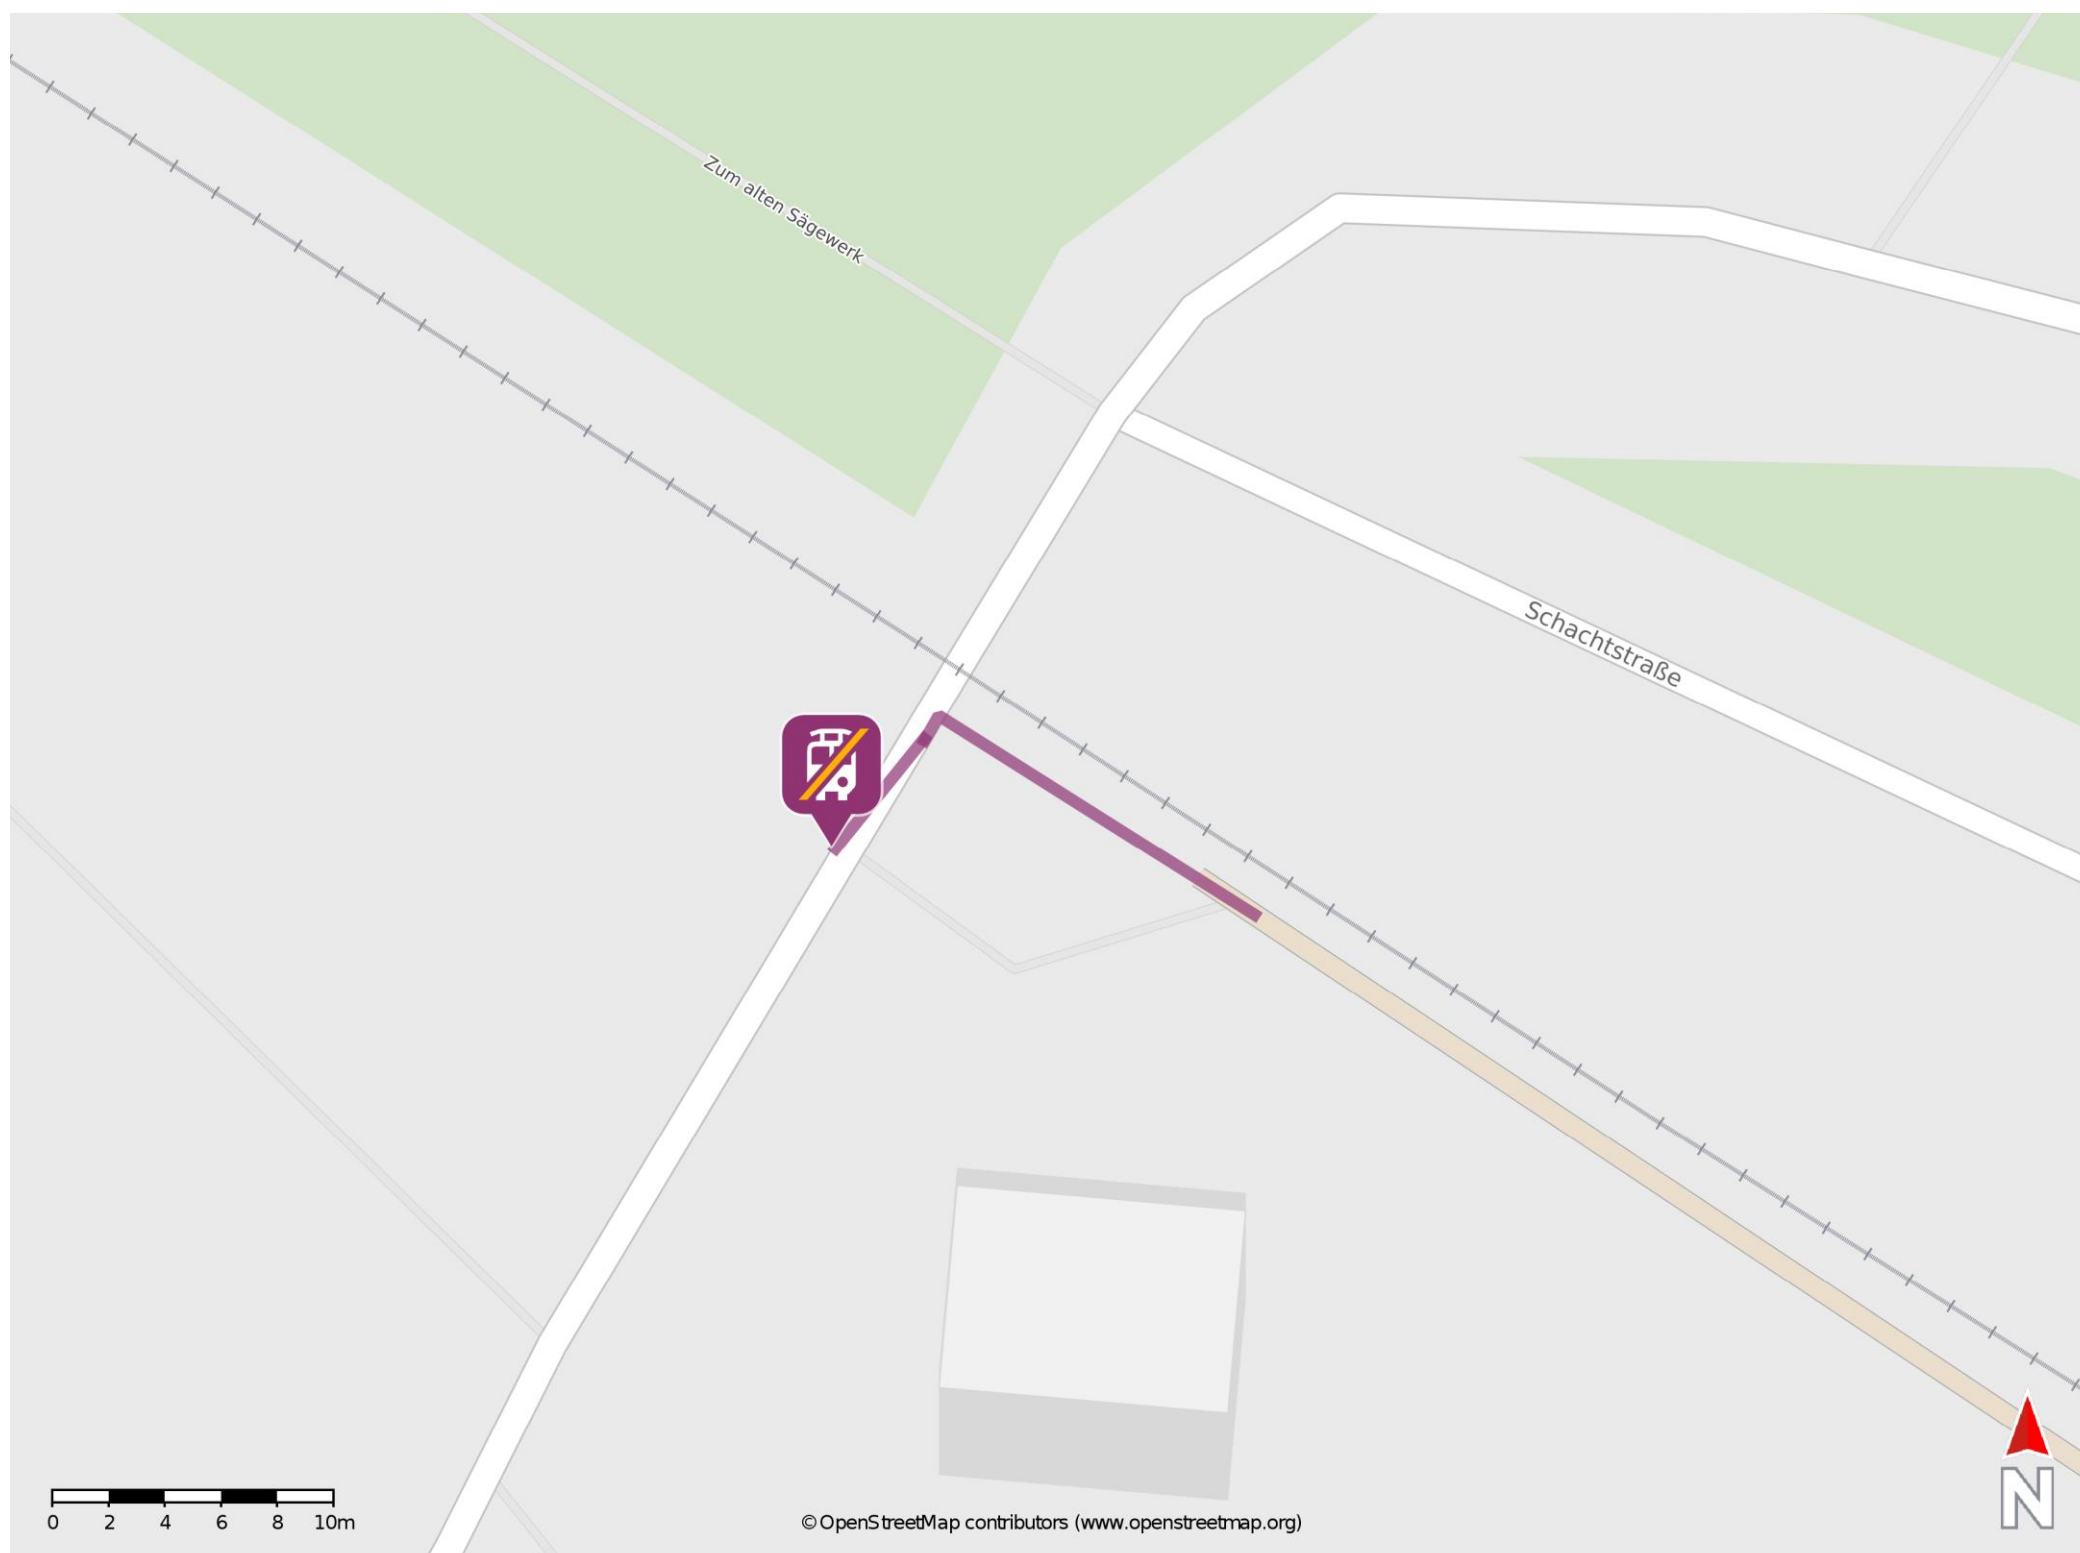

Großfurra

Wegbeschreibung Schienenersatzverkehr *

Verlassen Sie den Bahnsteig und begeben Sie sich an die Rumbachstraße. Die Ersatzhaltestelle befindet sich an der Bushaltestelle Bahnhofstraße.

* Fahrradmitnahme im Schienenersatzverkehr nur begrenzt möglich.
Im QR Code sind die Koordinaten der Ersatzhaltestelle hinterlegt.

— barrierefrei
- - nicht barrierefrei