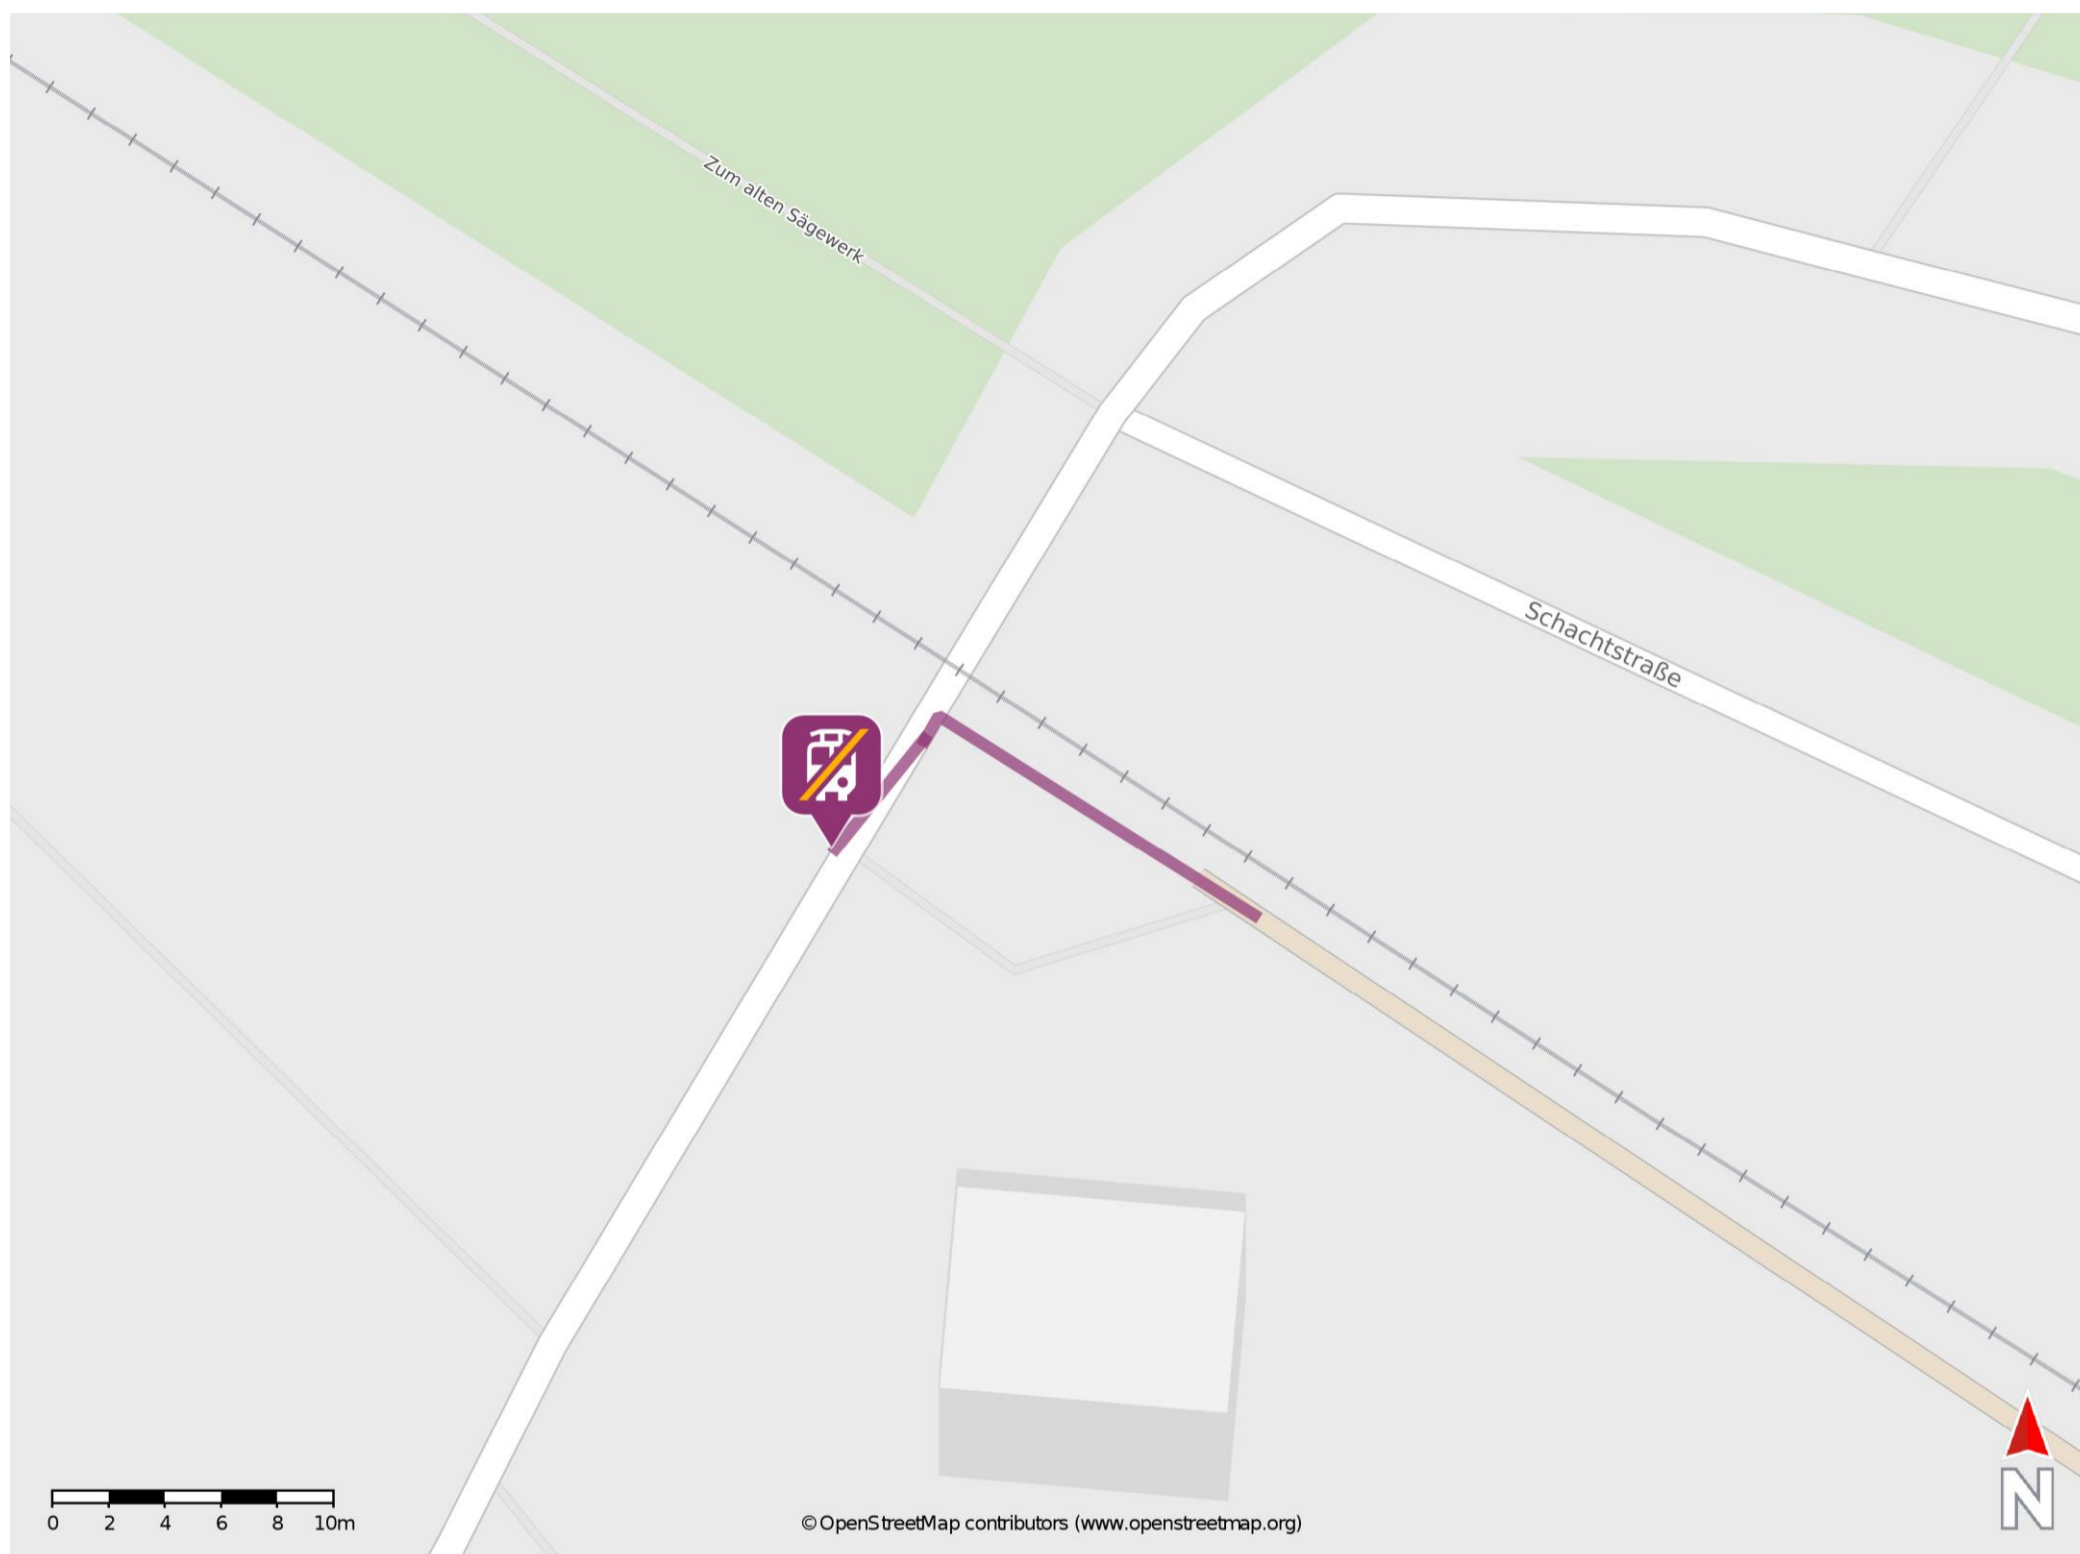

Großfurra

Wegbeschreibung Schienenersatzverkehr *

Verlassen Sie den Bahnsteig und begeben Sie sich an die Rumbachstraße. Die Ersatzhaltestelle befindet sich an der Bushaltestelle Bahnhofstraße.

* Fahrradmitnahme im Schienenersatzverkehr nur begrenzt möglich.
Im QR Code sind die Koordinaten der Ersatzhaltestelle hinterlegt.

— barrierefrei
- - nicht barrierefrei