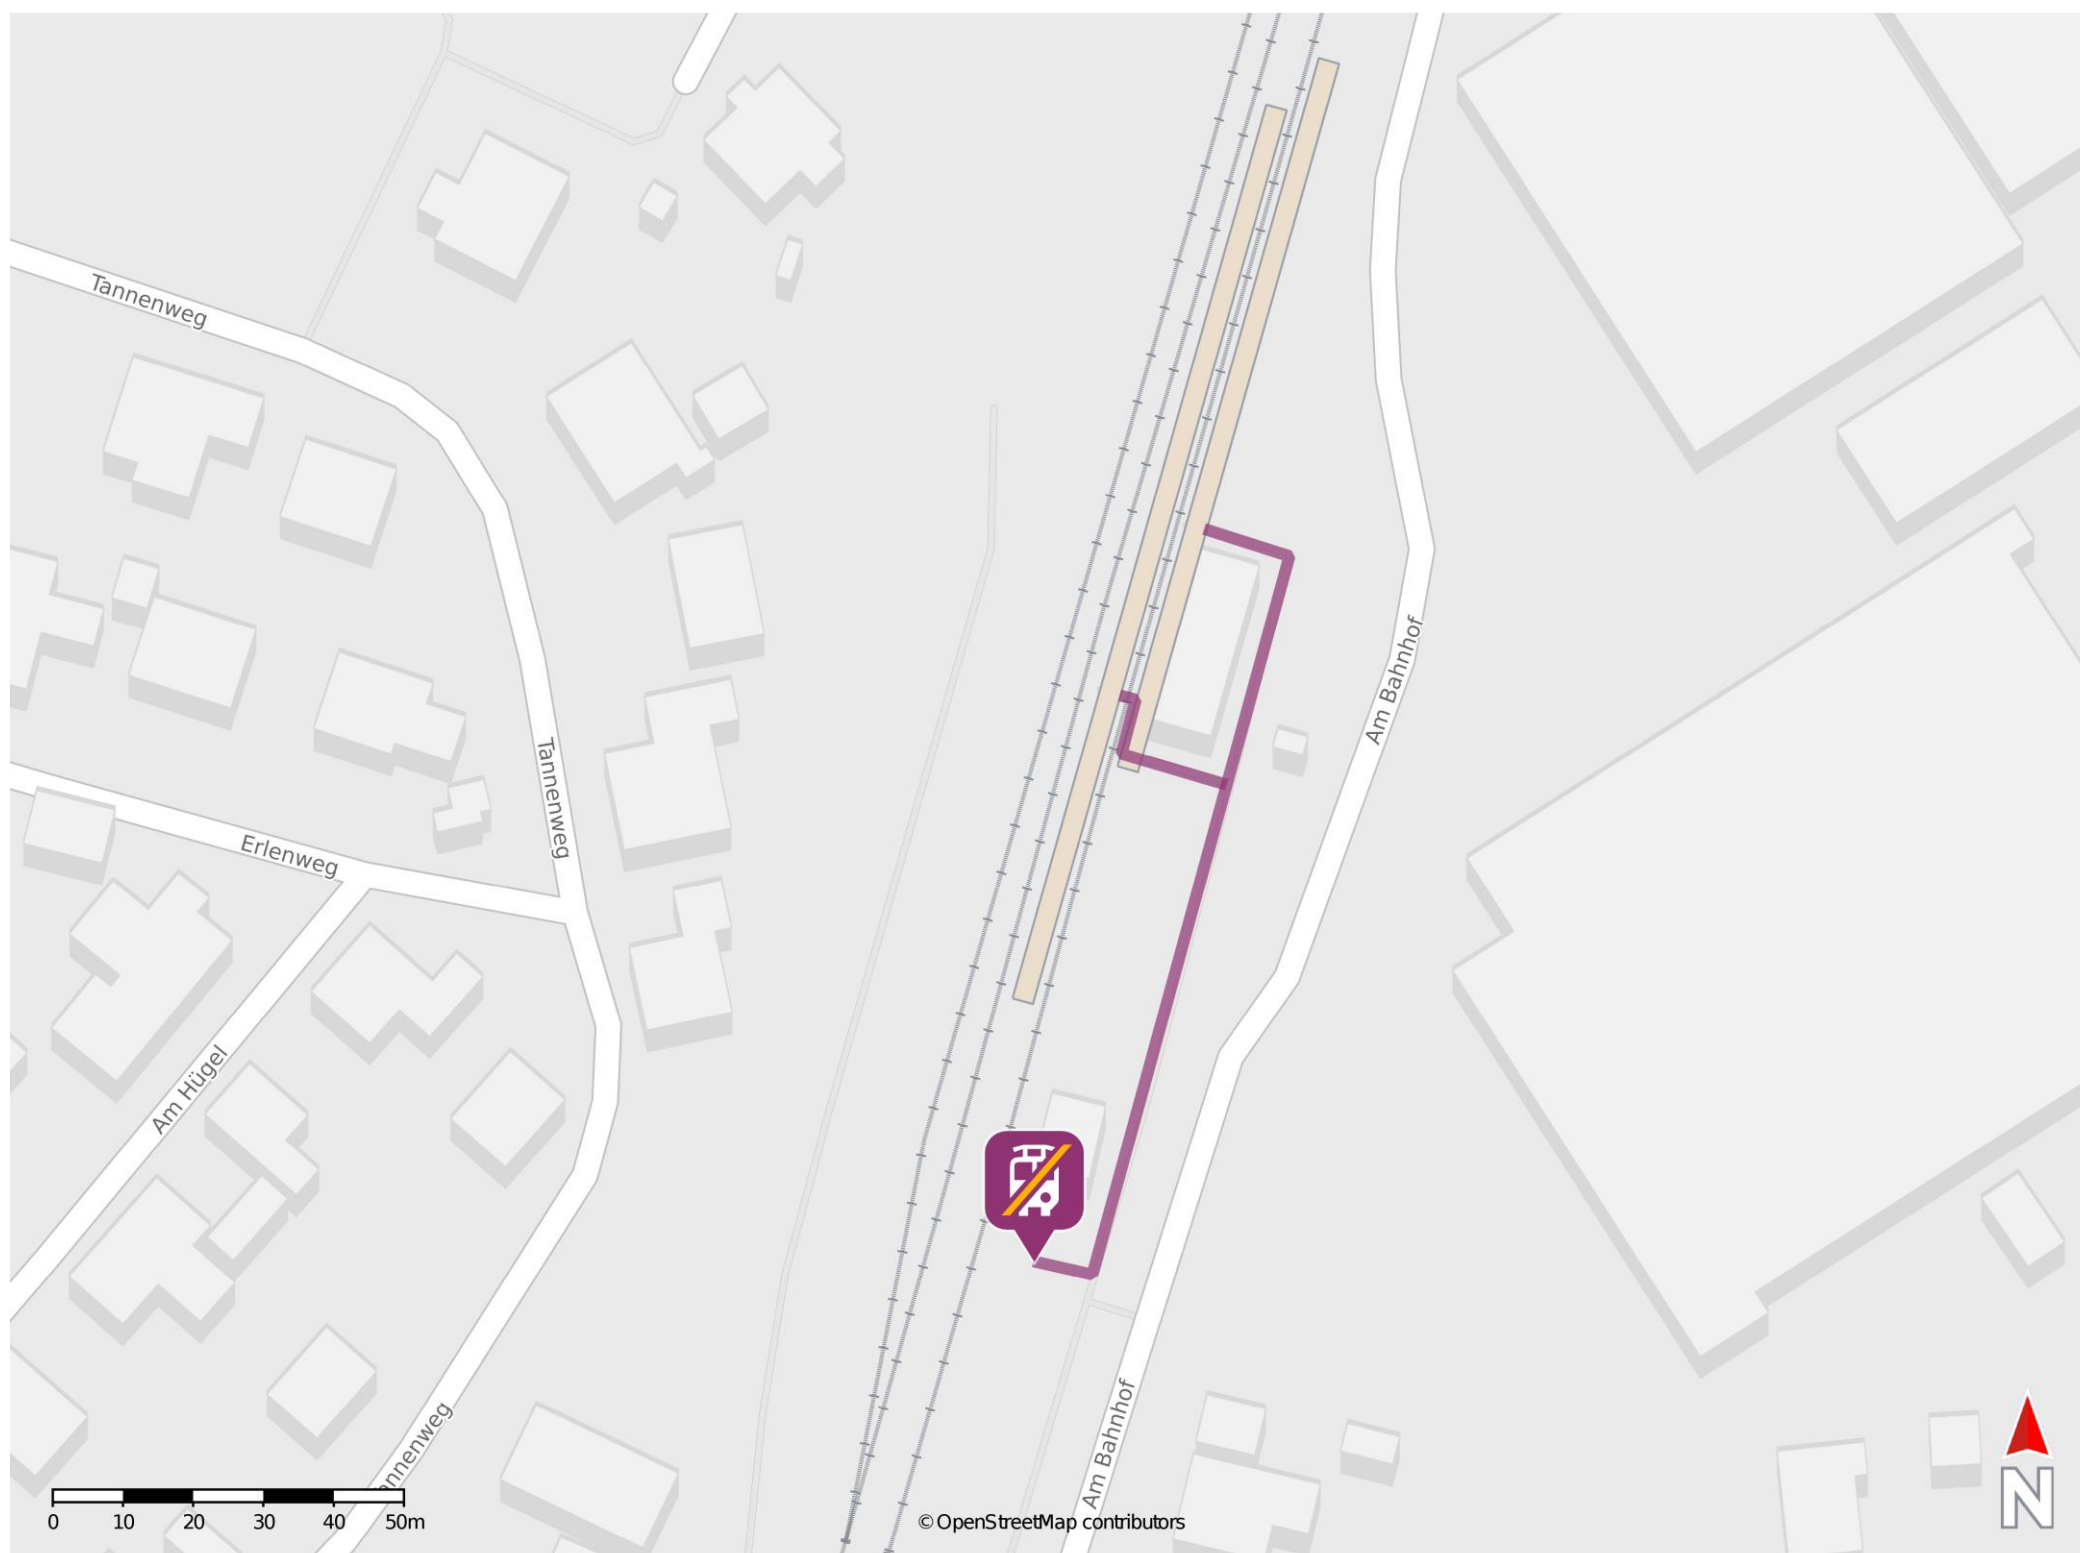

## Großenlüder

### Wegbeschreibung Schienenersatzverkehr \*

Verlassen Sie den Bahnsteig und begeben Sie sich vor das Bahnhofsgebäude. Orientieren Sie sich rechts und folgen Sie dem Weg bis zur Ersatzhaltestelle in Richtung Fulda und Gießen.

\* Fahrradmitnahme im Schienenersatzverkehr nur begrenzt möglich.  
Im QR Code sind die Koordinaten der Ersatzhaltestelle hinterlegt.

— barrierefrei  
- nicht barrierefrei