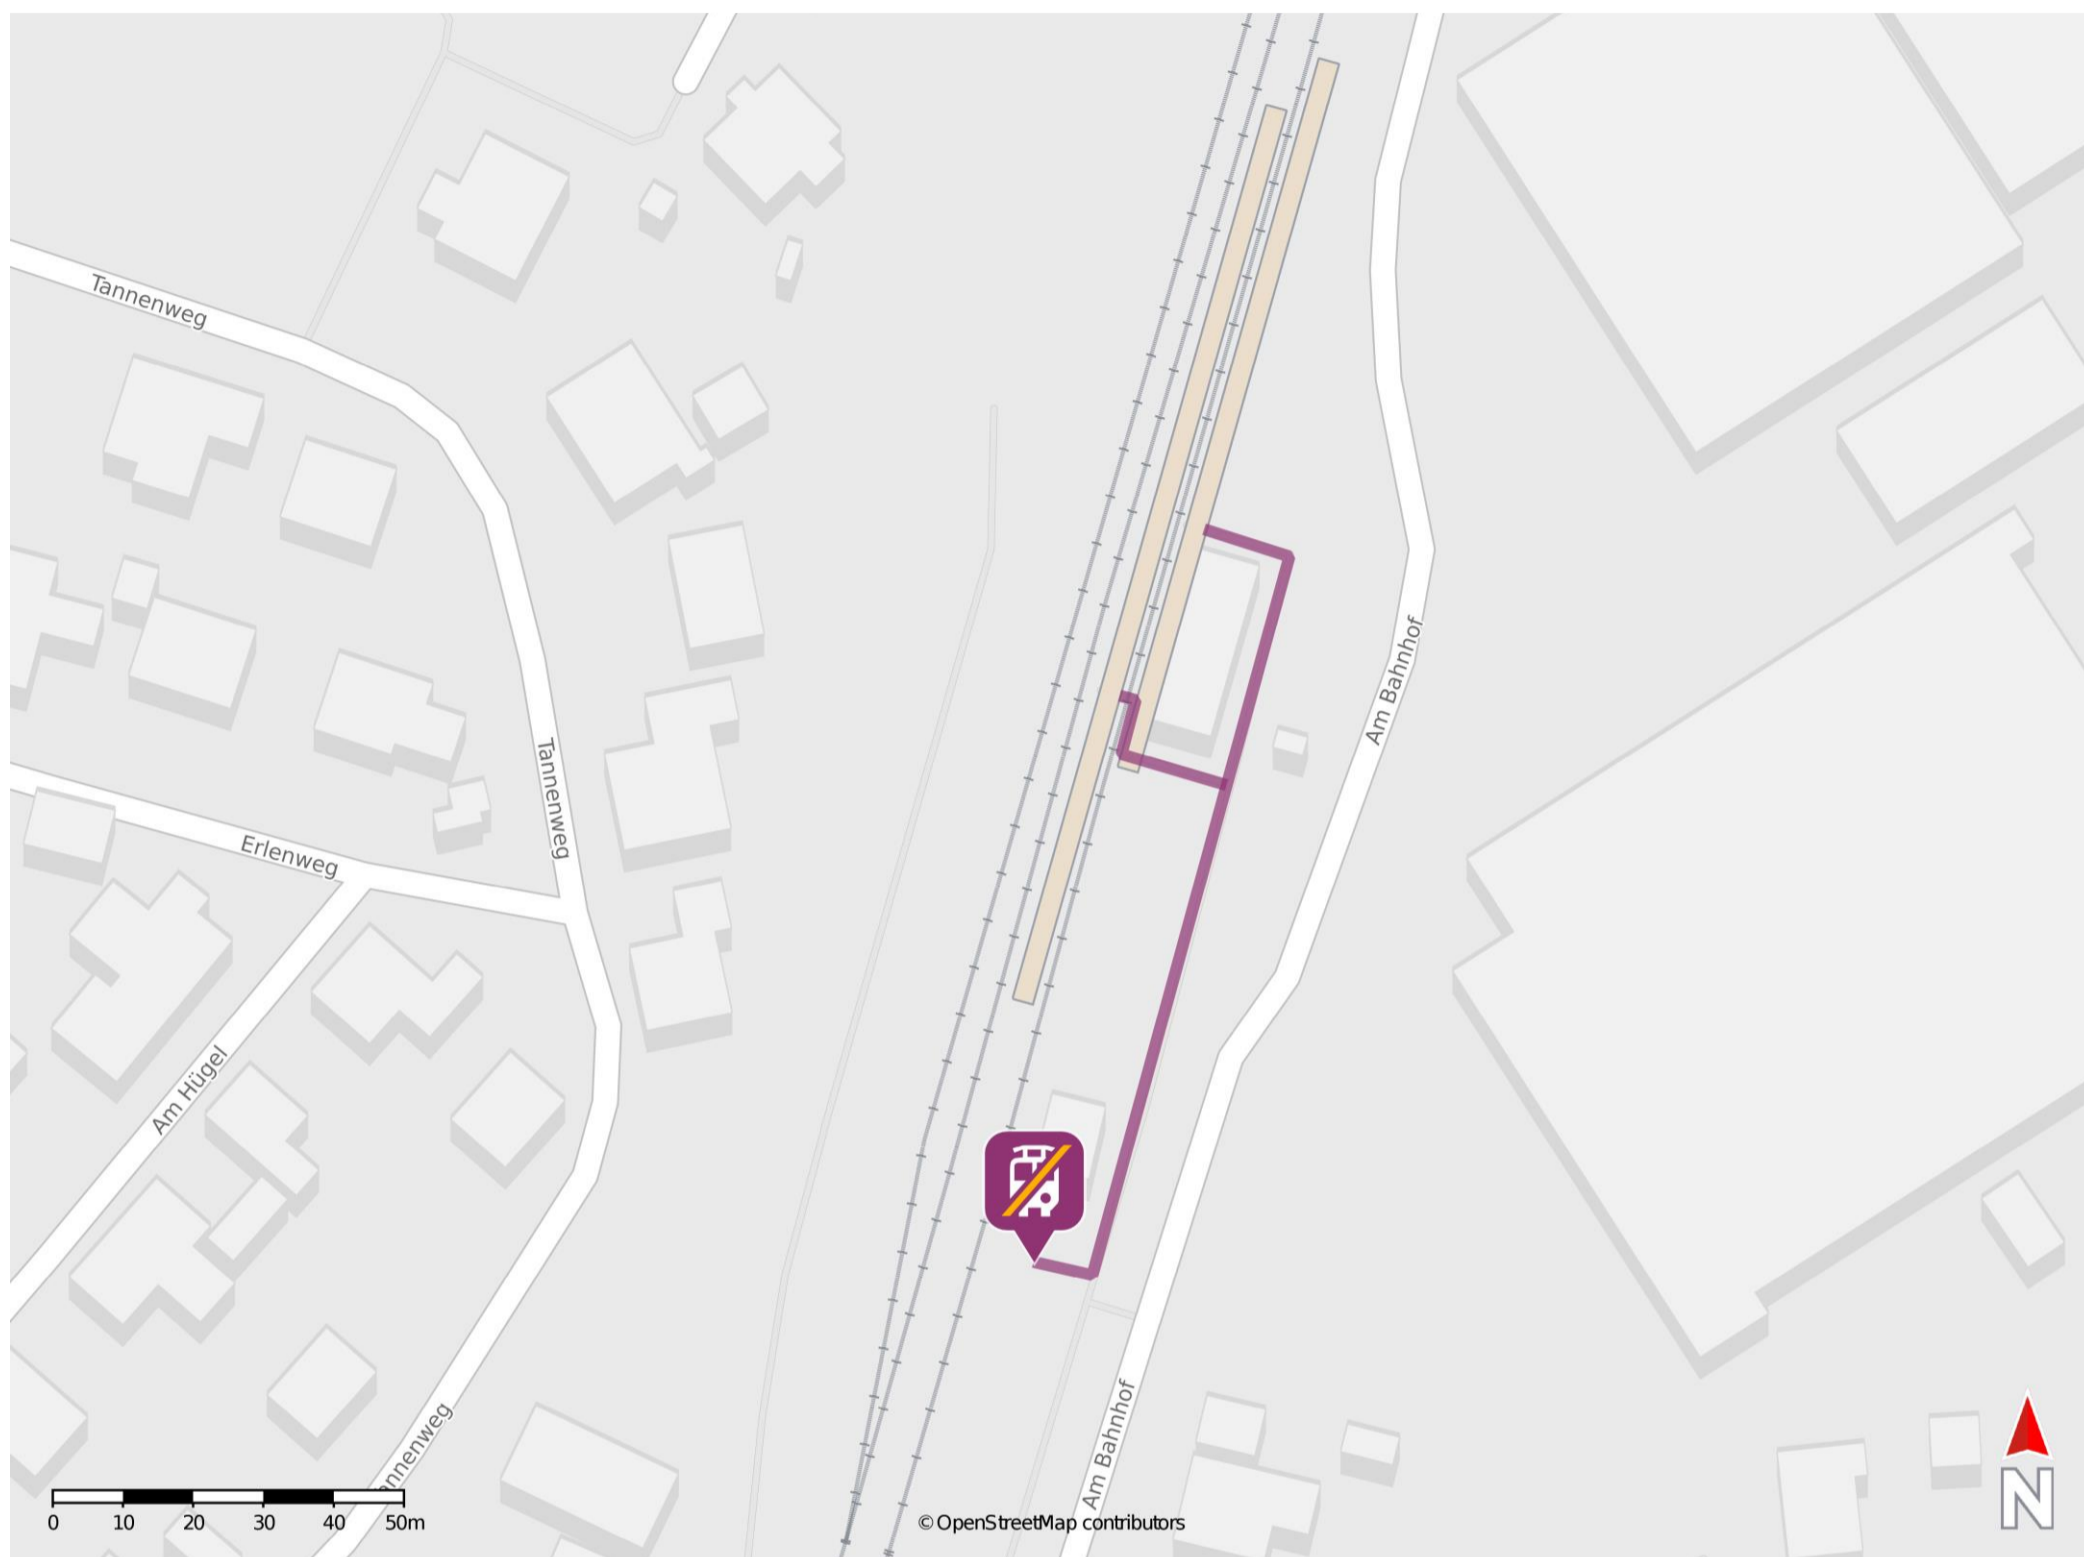

## Großenlüder

### Wegbeschreibung Schienenersatzverkehr \*

Verlassen Sie den Bahnsteig und begeben Sie sich vor das Bahnhofsgebäude. Orientieren Sie sich rechts und folgen Sie dem Weg bis zur Ersatzhaltestelle in Richtung Fulda und Gießen.

\* Fahrradmitnahme im Schienenersatzverkehr nur begrenzt möglich.  
Im QR Code sind die Koordinaten der Ersatzhaltestelle hinterlegt.

— barrierefrei  
- nicht barrierefrei