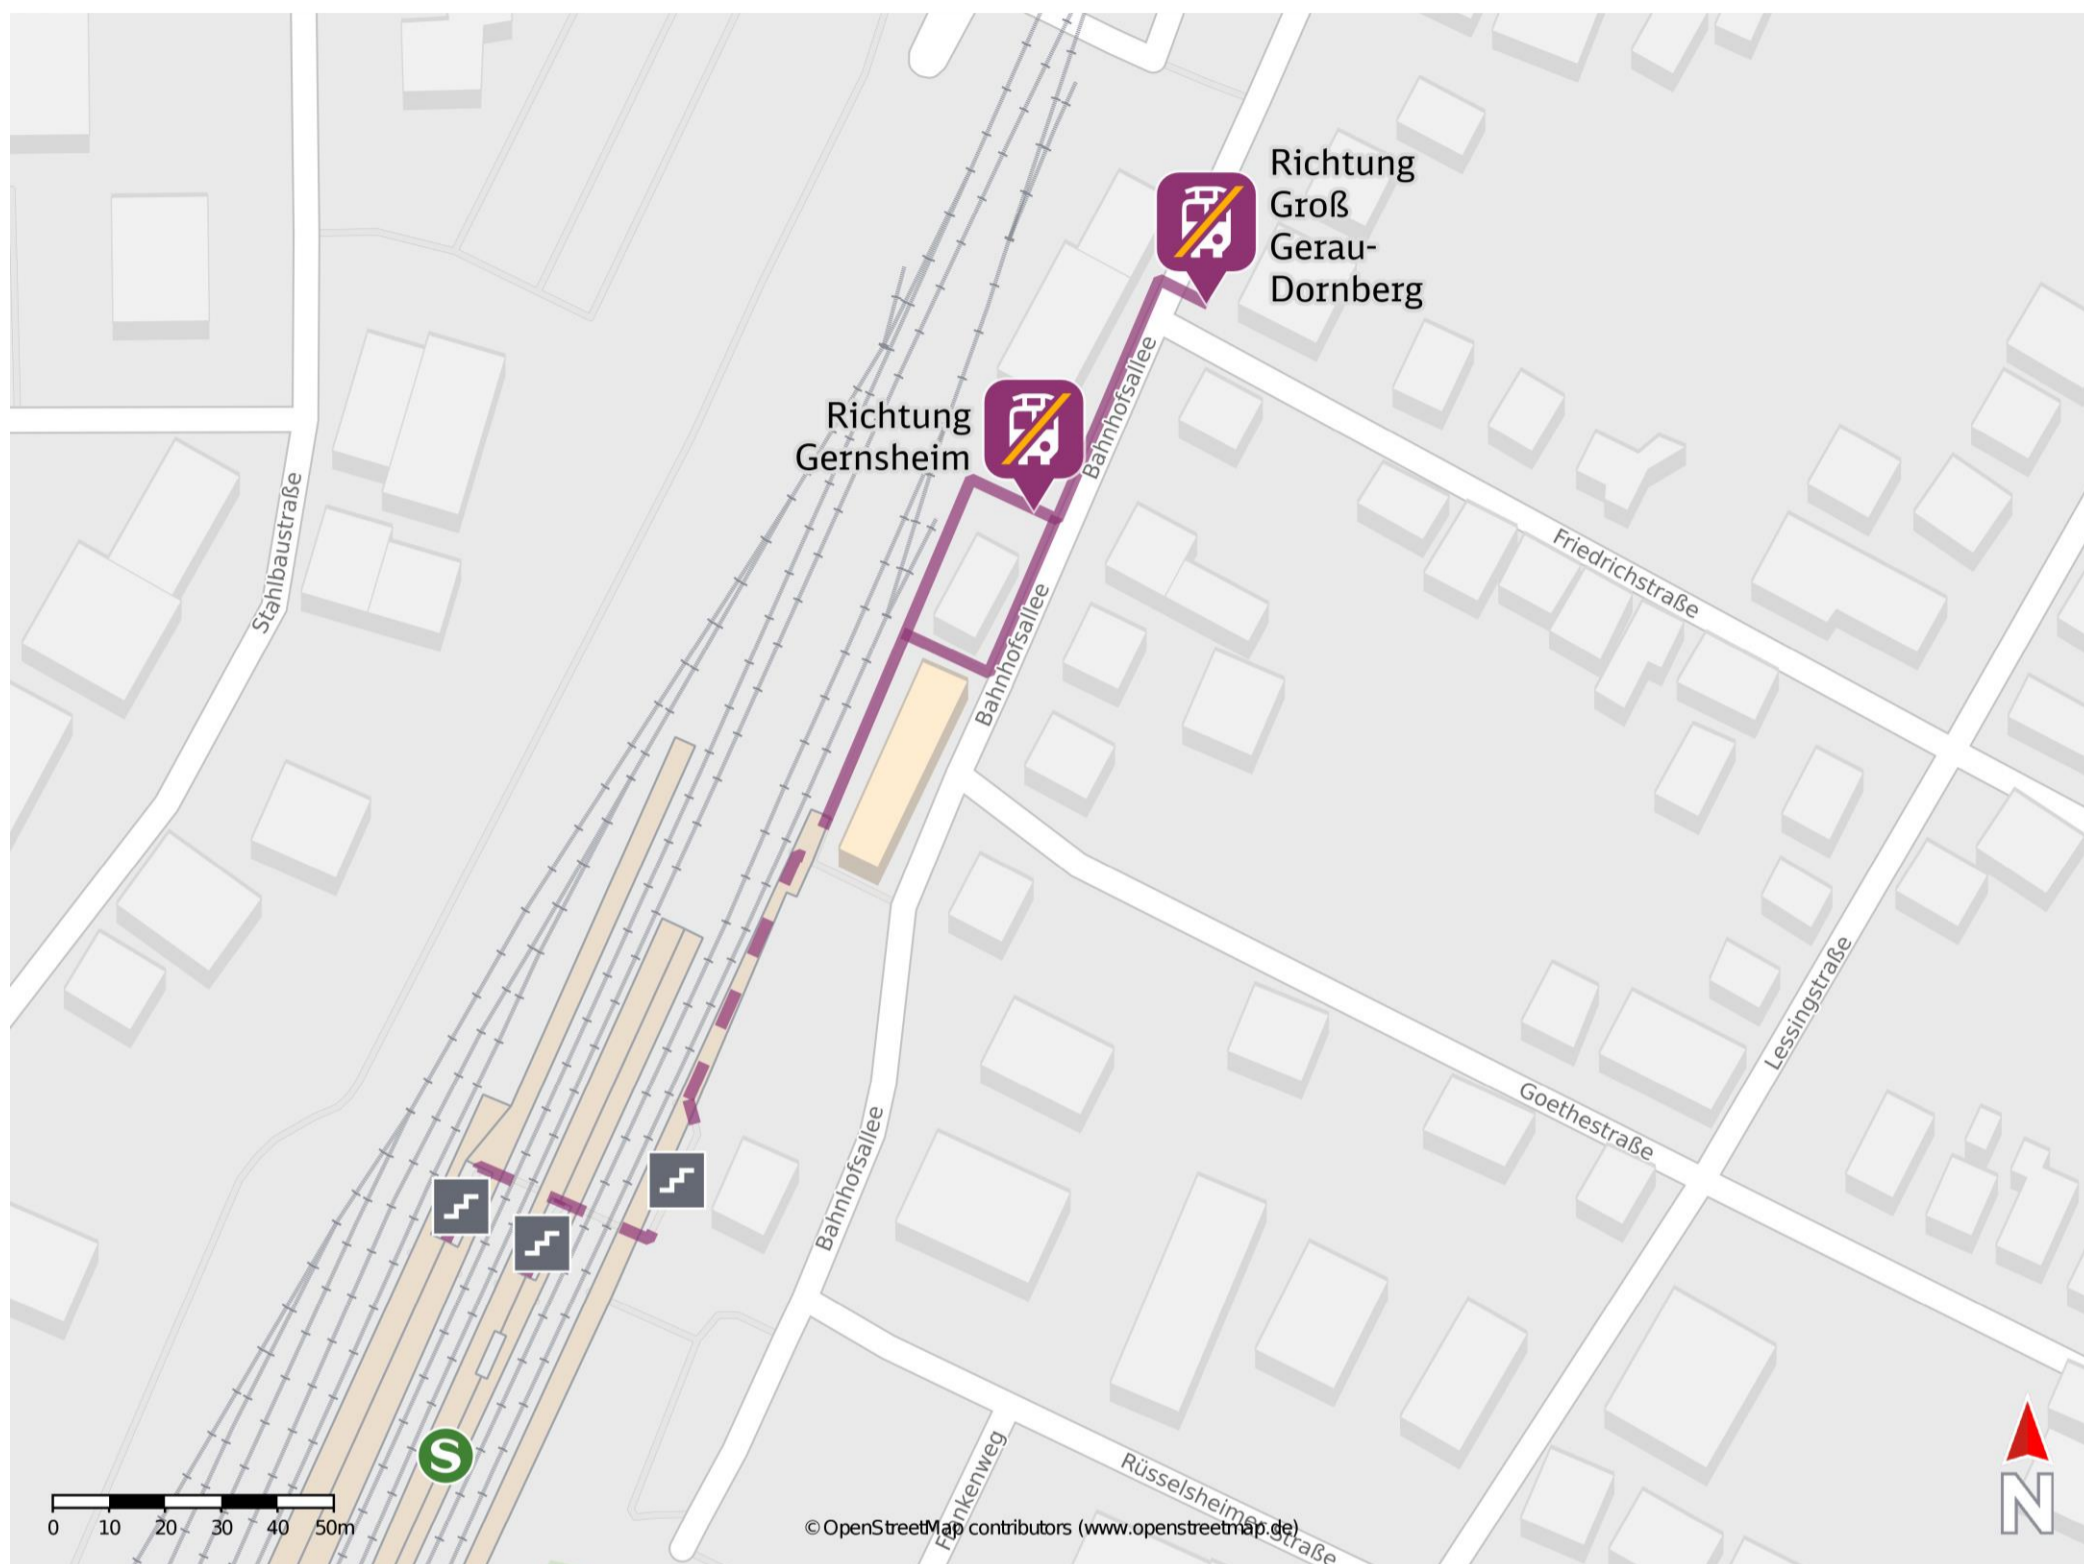

Umgebungsplan

Großenhain Cottb Bf

Wegbeschreibung Schienenersatzverkehr *

Verlassen Sie den Bahnsteig, ggf. überqueren Sie den Gleisübergang und begeben Sie sich an den Bahnhofsvorplatz. Orientieren Sie sich nach rechts und folgen Sie der Straße bis zur Ersatzhaltestelle. Die Ersatzhaltestelle befindet sich an der Bushaltestelle Großenhain Cottbusser Bf, Bahnhof.

*Fahrradmitnahme im Schienenersatzverkehr nur begrenzt, teilweise gar nicht möglich. Bitte informieren Sie sich bei dem von Ihnen genutzten Eisenbahnverkehrsunternehmen. Im QR Code sind die Koordinaten der Ersatzhaltestelle hinterlegt.

— barrierefrei
 — nicht barrierefrei