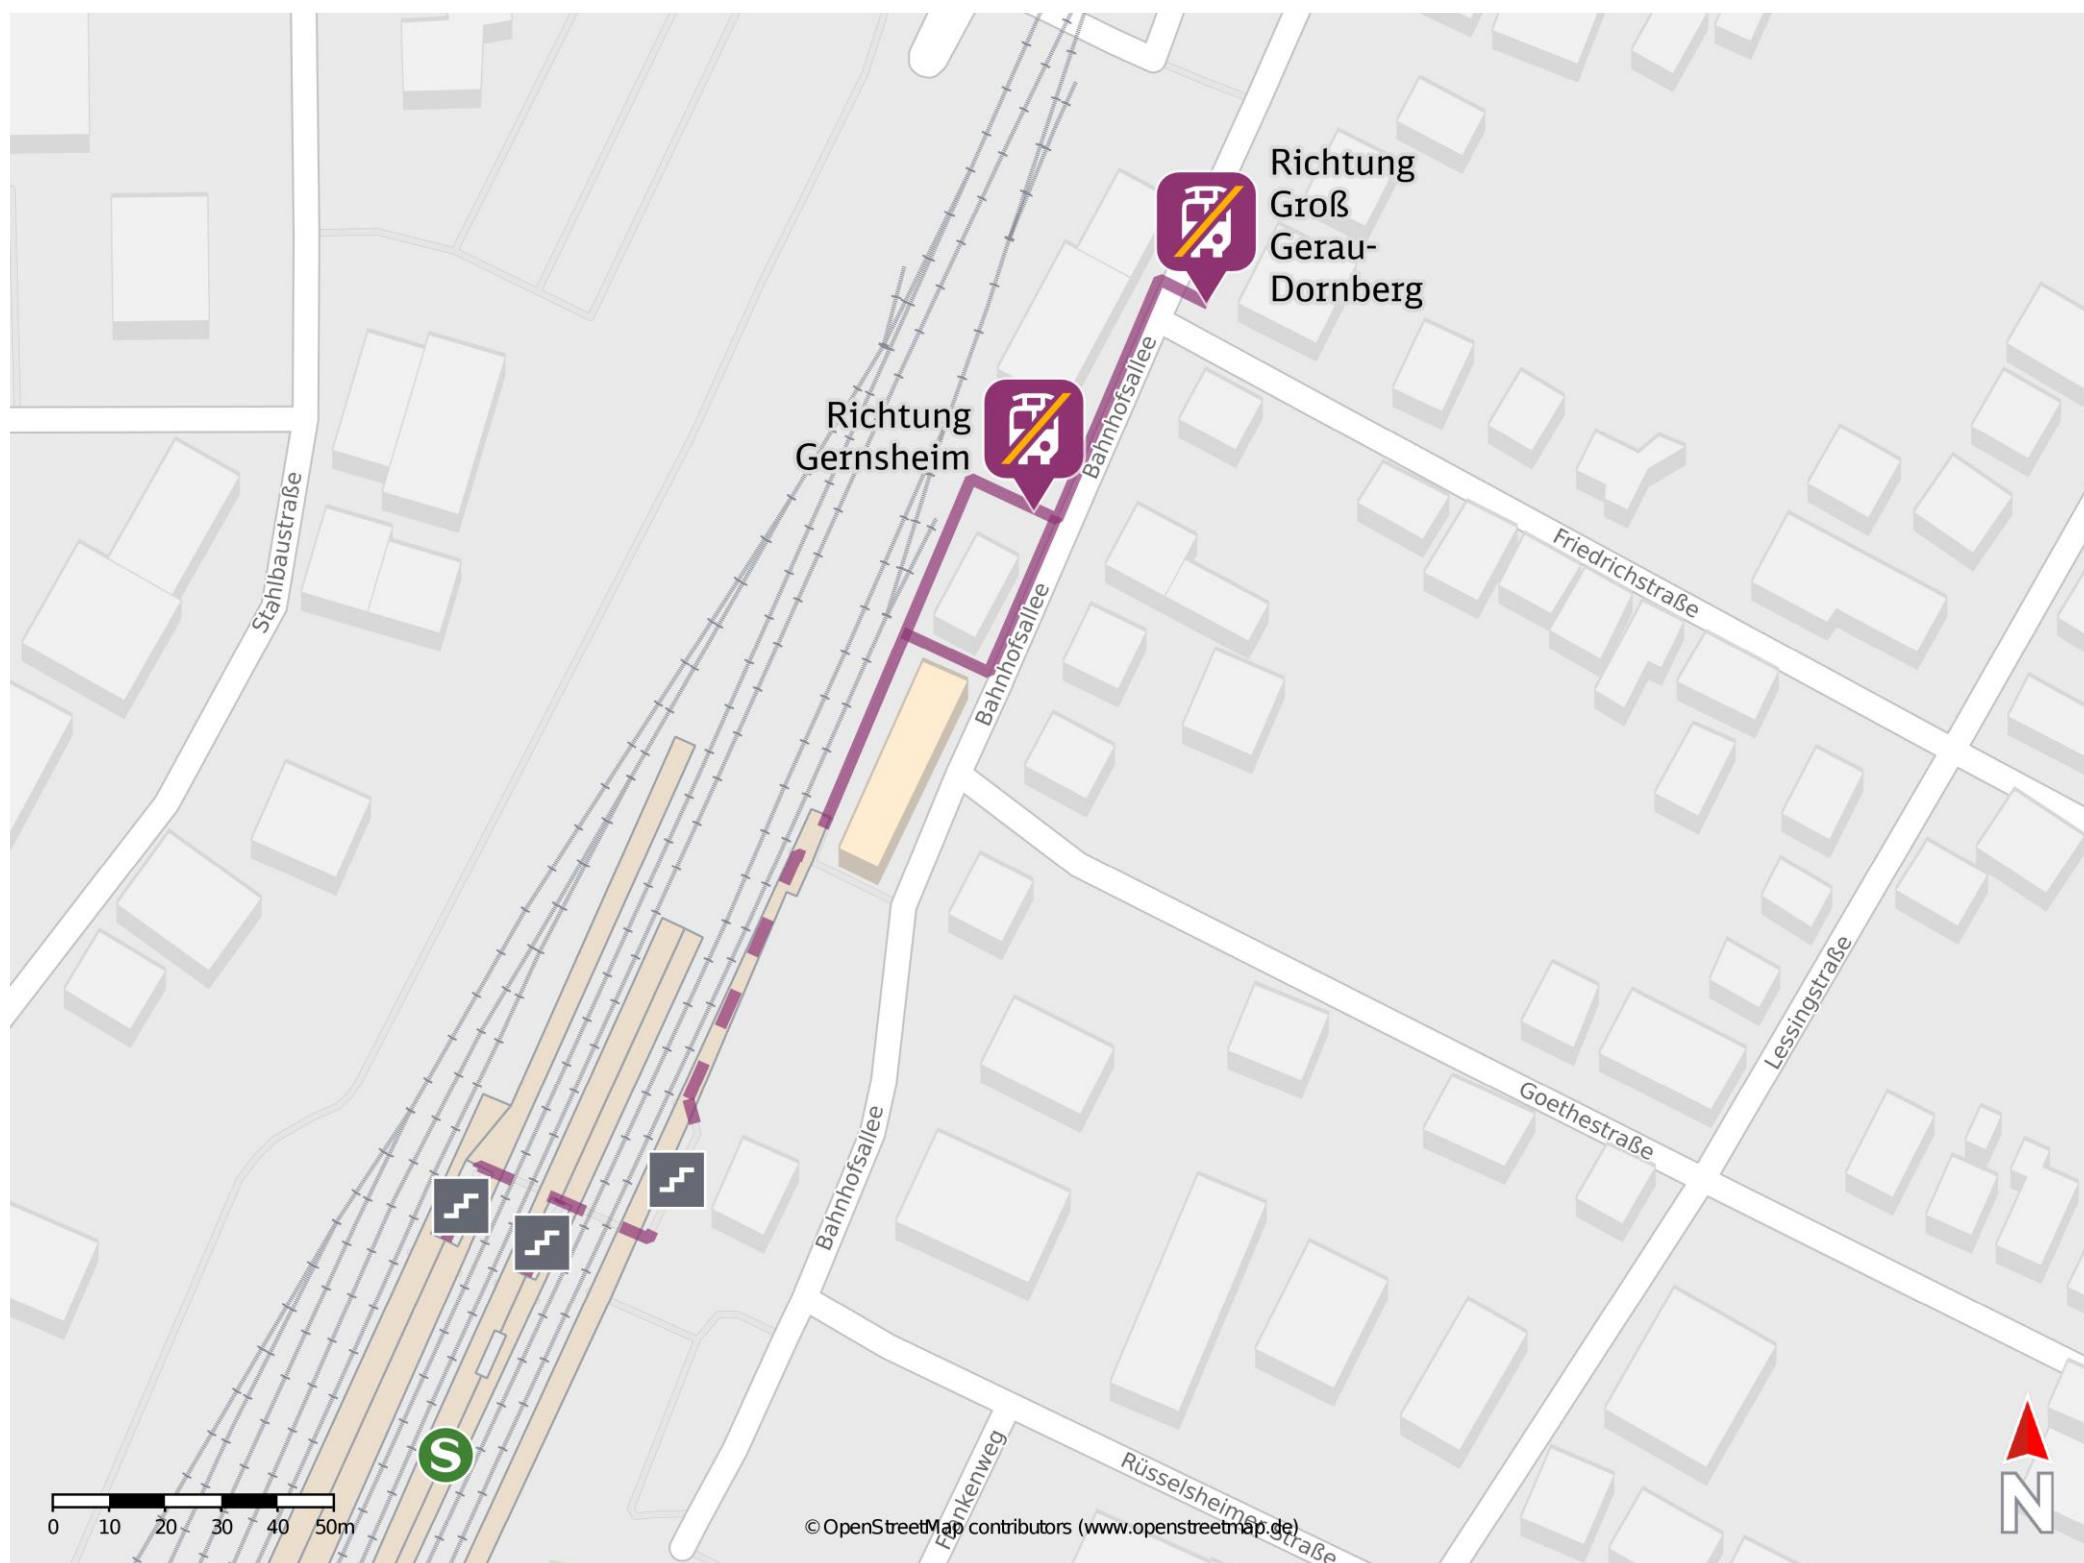

Umgebungsplan

Großenhain Cottb Bf

Wegbeschreibung Schienenersatzverkehr *

Verlassen Sie den Bahnsteig, ggf. überqueren Sie den Gleisübergang und begeben Sie sich an den Bahnhofsvorplatz. Orientieren Sie sich nach rechts und folgen Sie der Straße bis zur Ersatzhaltestelle. Die Ersatzhaltestelle befindet sich an der Bushaltestelle Großenhain Cottbusser Bf, Bahnhof.

*Fahrradmitnahme im Schienenersatzverkehr nur begrenzt, teilweise gar nicht möglich. Bitte informieren Sie sich bei dem von Ihnen genutzten Eisenbahnverkehrsunternehmen. Im QR Code sind die Koordinaten der Ersatzhaltestelle hinterlegt.

— barrierefrei
 — nicht barrierefrei