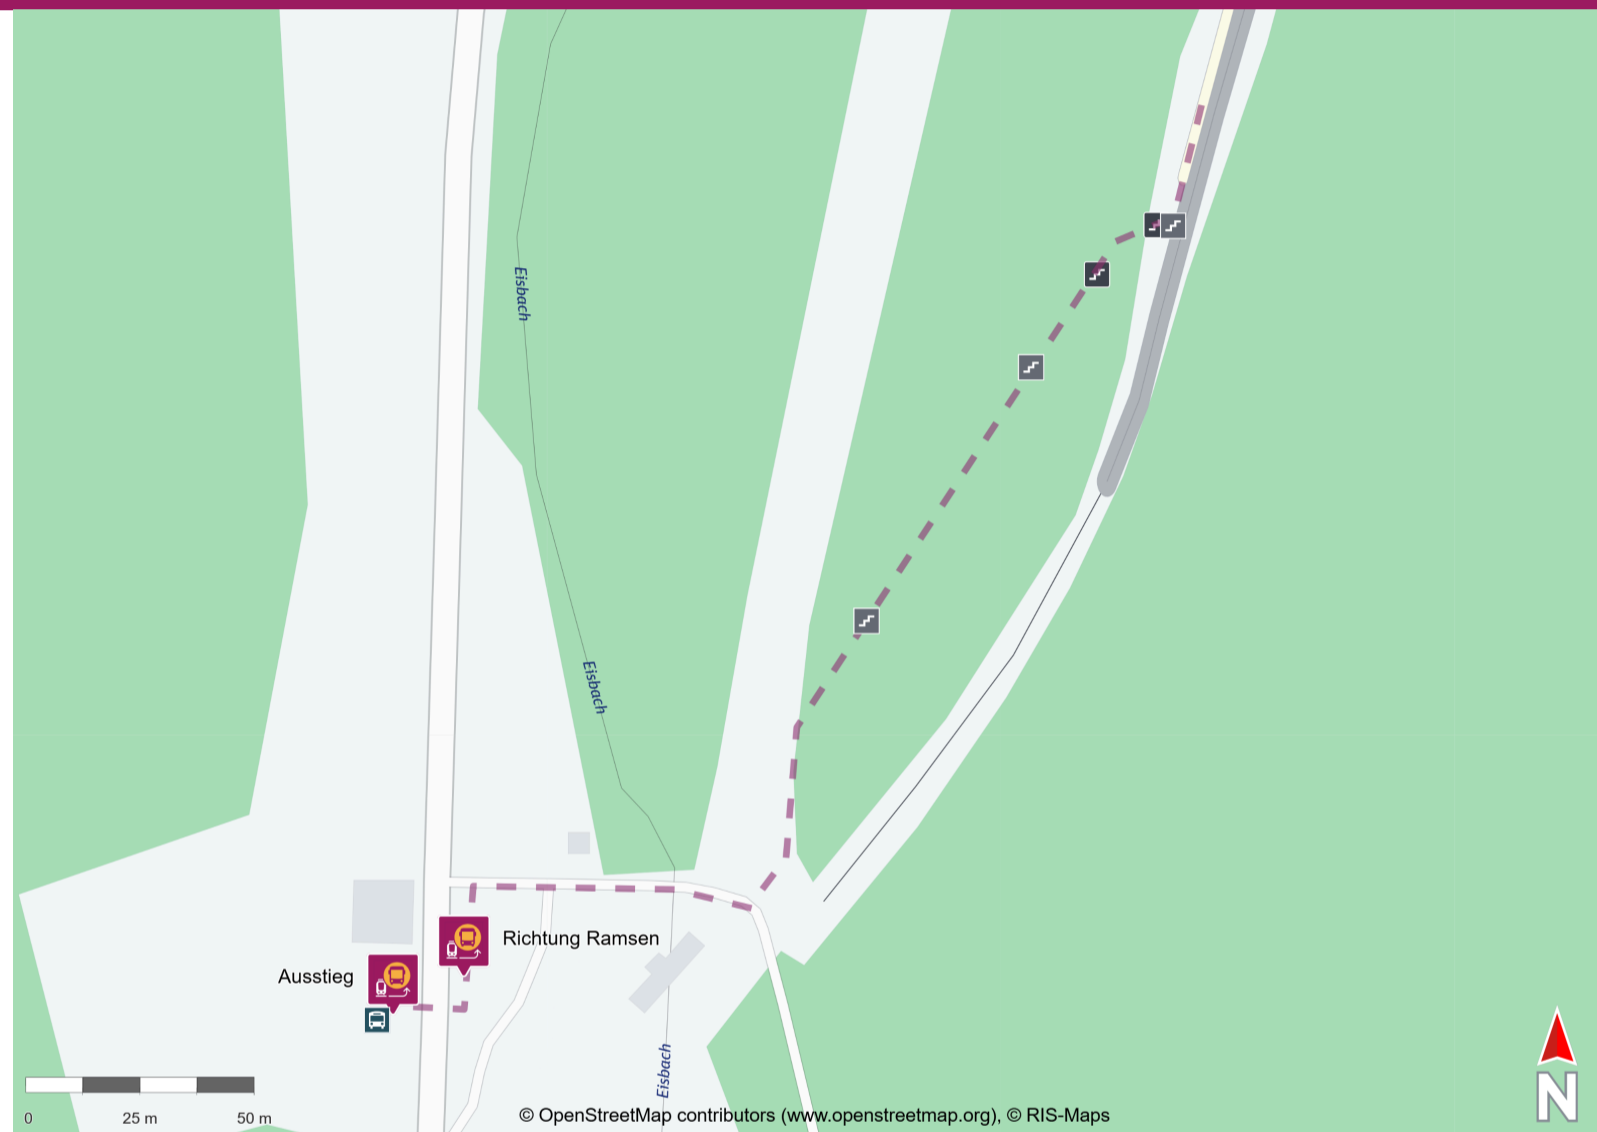

# Ihr Weg zum Ersatzverkehr Eiswoog

*Your way to the replacement service stop Eiswoog*

## Abfahrtszeiten und weitere Informationen

Departure times and  
additional information

 **Barrierefreier Weg**  
Accessible way

 **Nicht-barrierefreier Weg**  
Non-accessible way

## Wegbeschreibung zur Ersatzhaltestelle\*

Verlassen Sie den Bahnsteig und begeben Sie sich an den Fußweg. Folgen Sie dem Fußweg und halten Sie sich rechts, bis Sie die Straße L395 erreichen. Die Ersatzhaltestelle Richtung Ramsen befindet sich in unmittelbarer Nähe zu Ihrer linken Seite. Die Ersatzhaltestelle für den Ausstieg befindet sich auf der gegenüberliegenden Straßenseite.