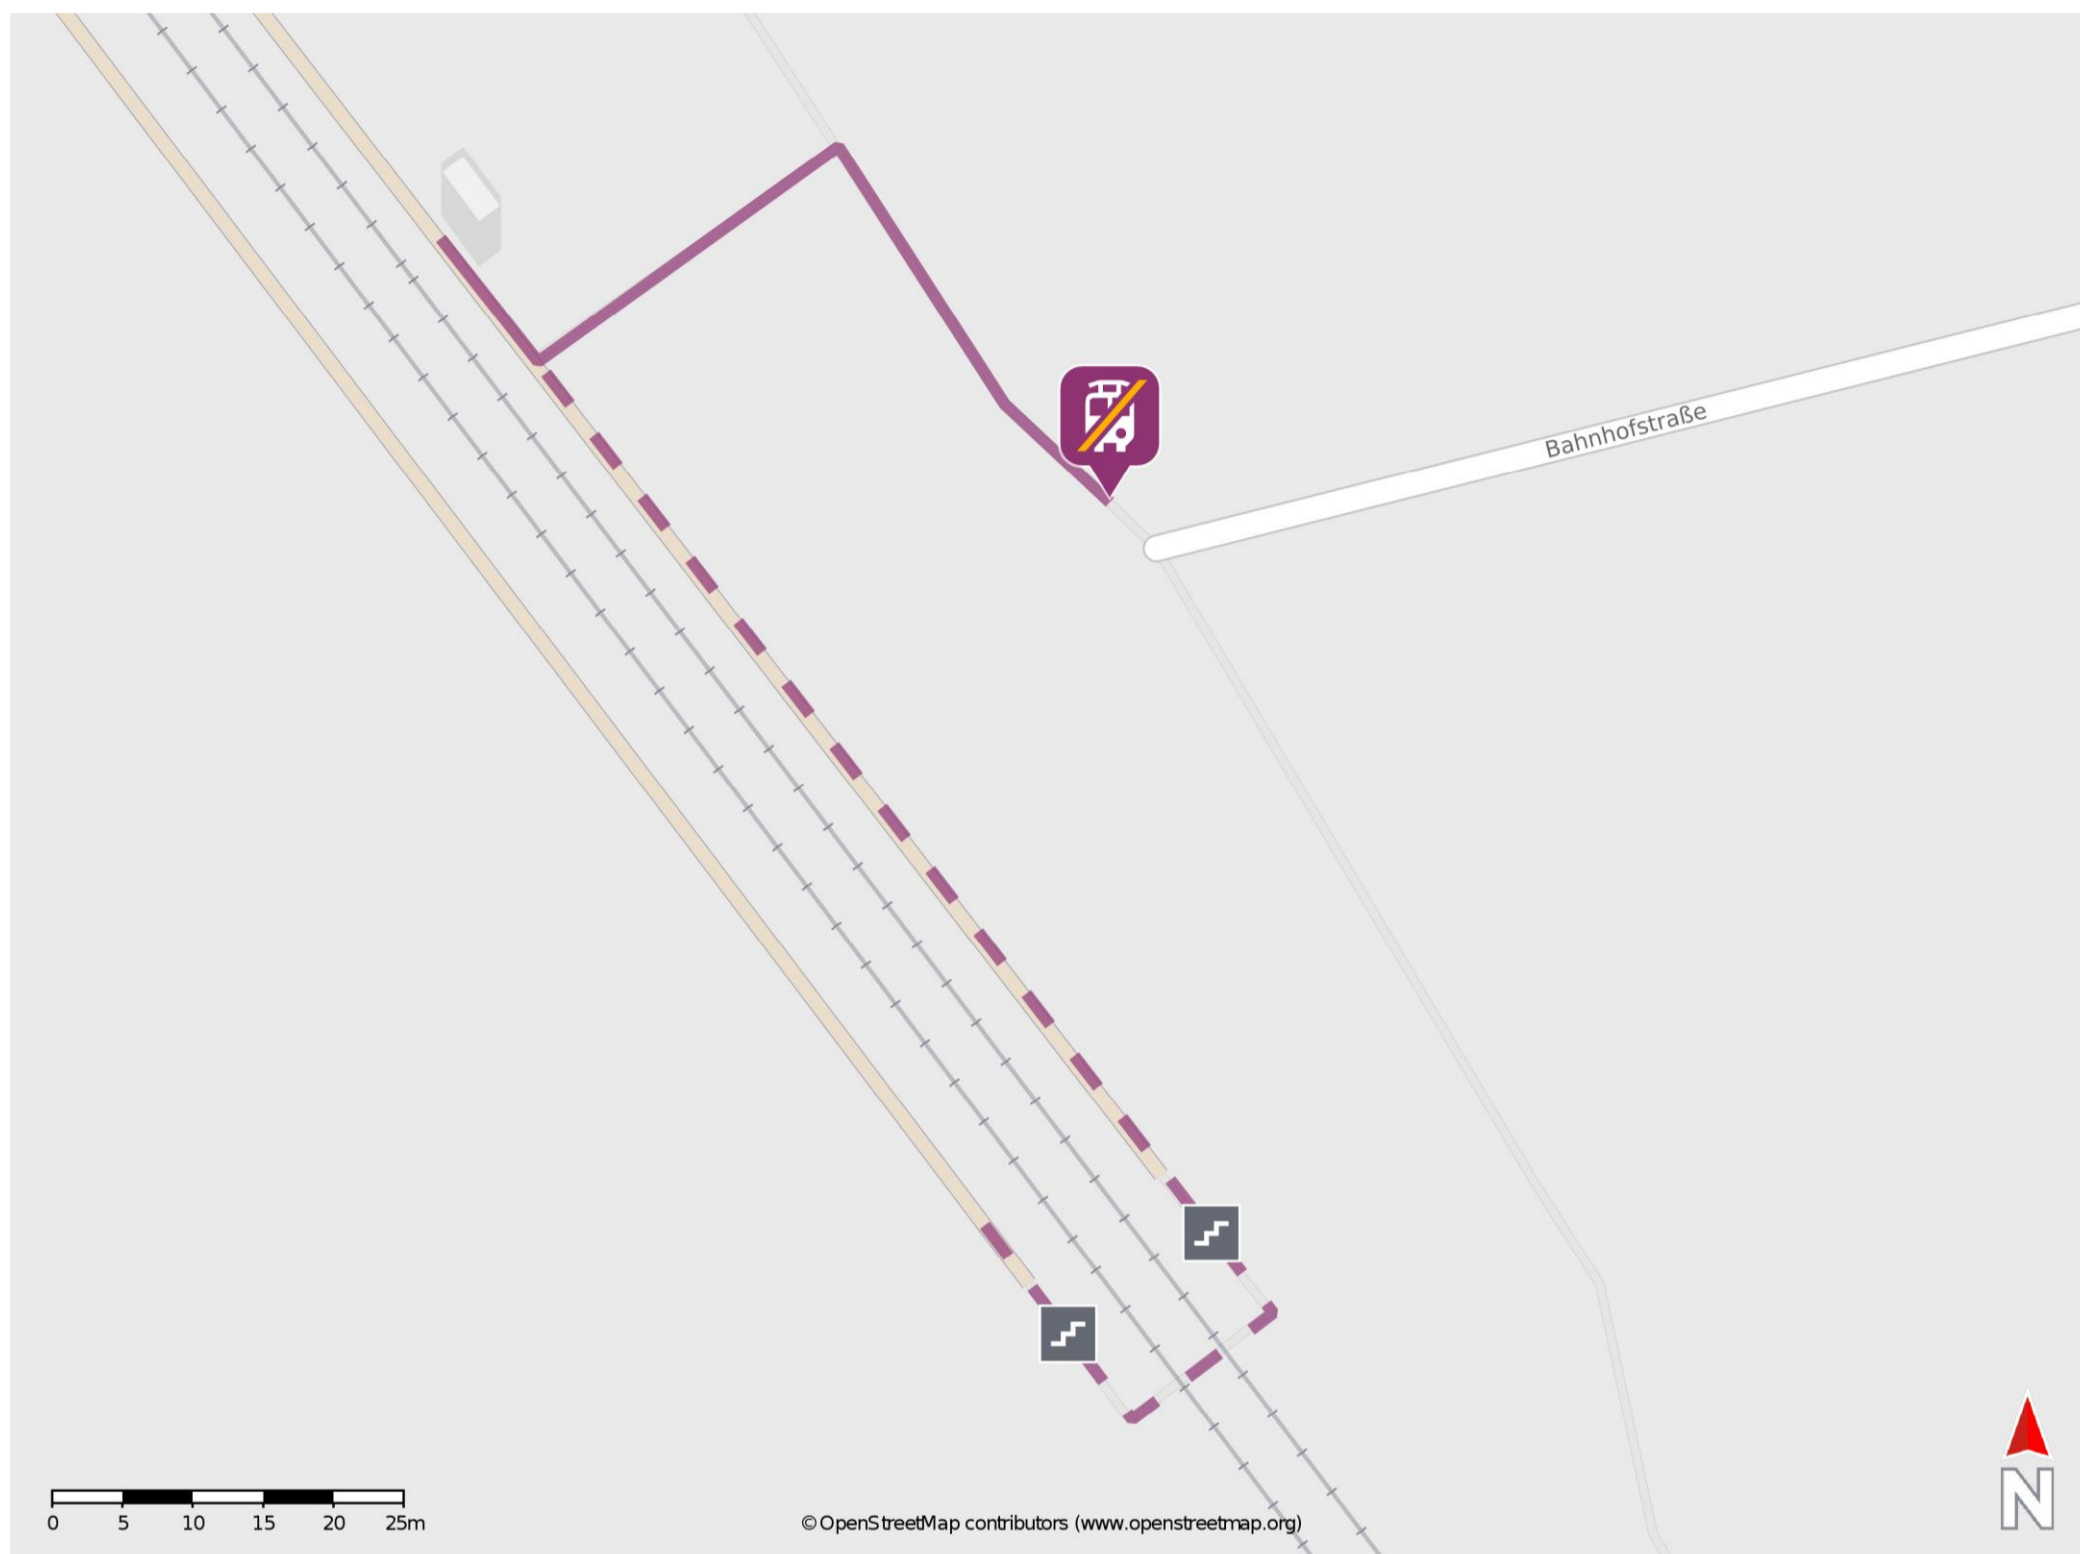

Großengottern

Wegbeschreibung Schienenersatzverkehr *

Verlassen Sie den Bahnsteig und begeben Sie sich vor das Bahnhofsgebäude. Die Ersatzhaltestelle befindet sich in unmittelbarer Nähe zum Bahnhof an der Bushaltestelle Bahnhof.

* Fahrradmitnahme im Schienenersatzverkehr nur begrenzt möglich.
Im QR Code sind die Koordinaten der Ersatzhaltestelle hinterlegt.

— barrierefrei
- - nicht barrierefrei