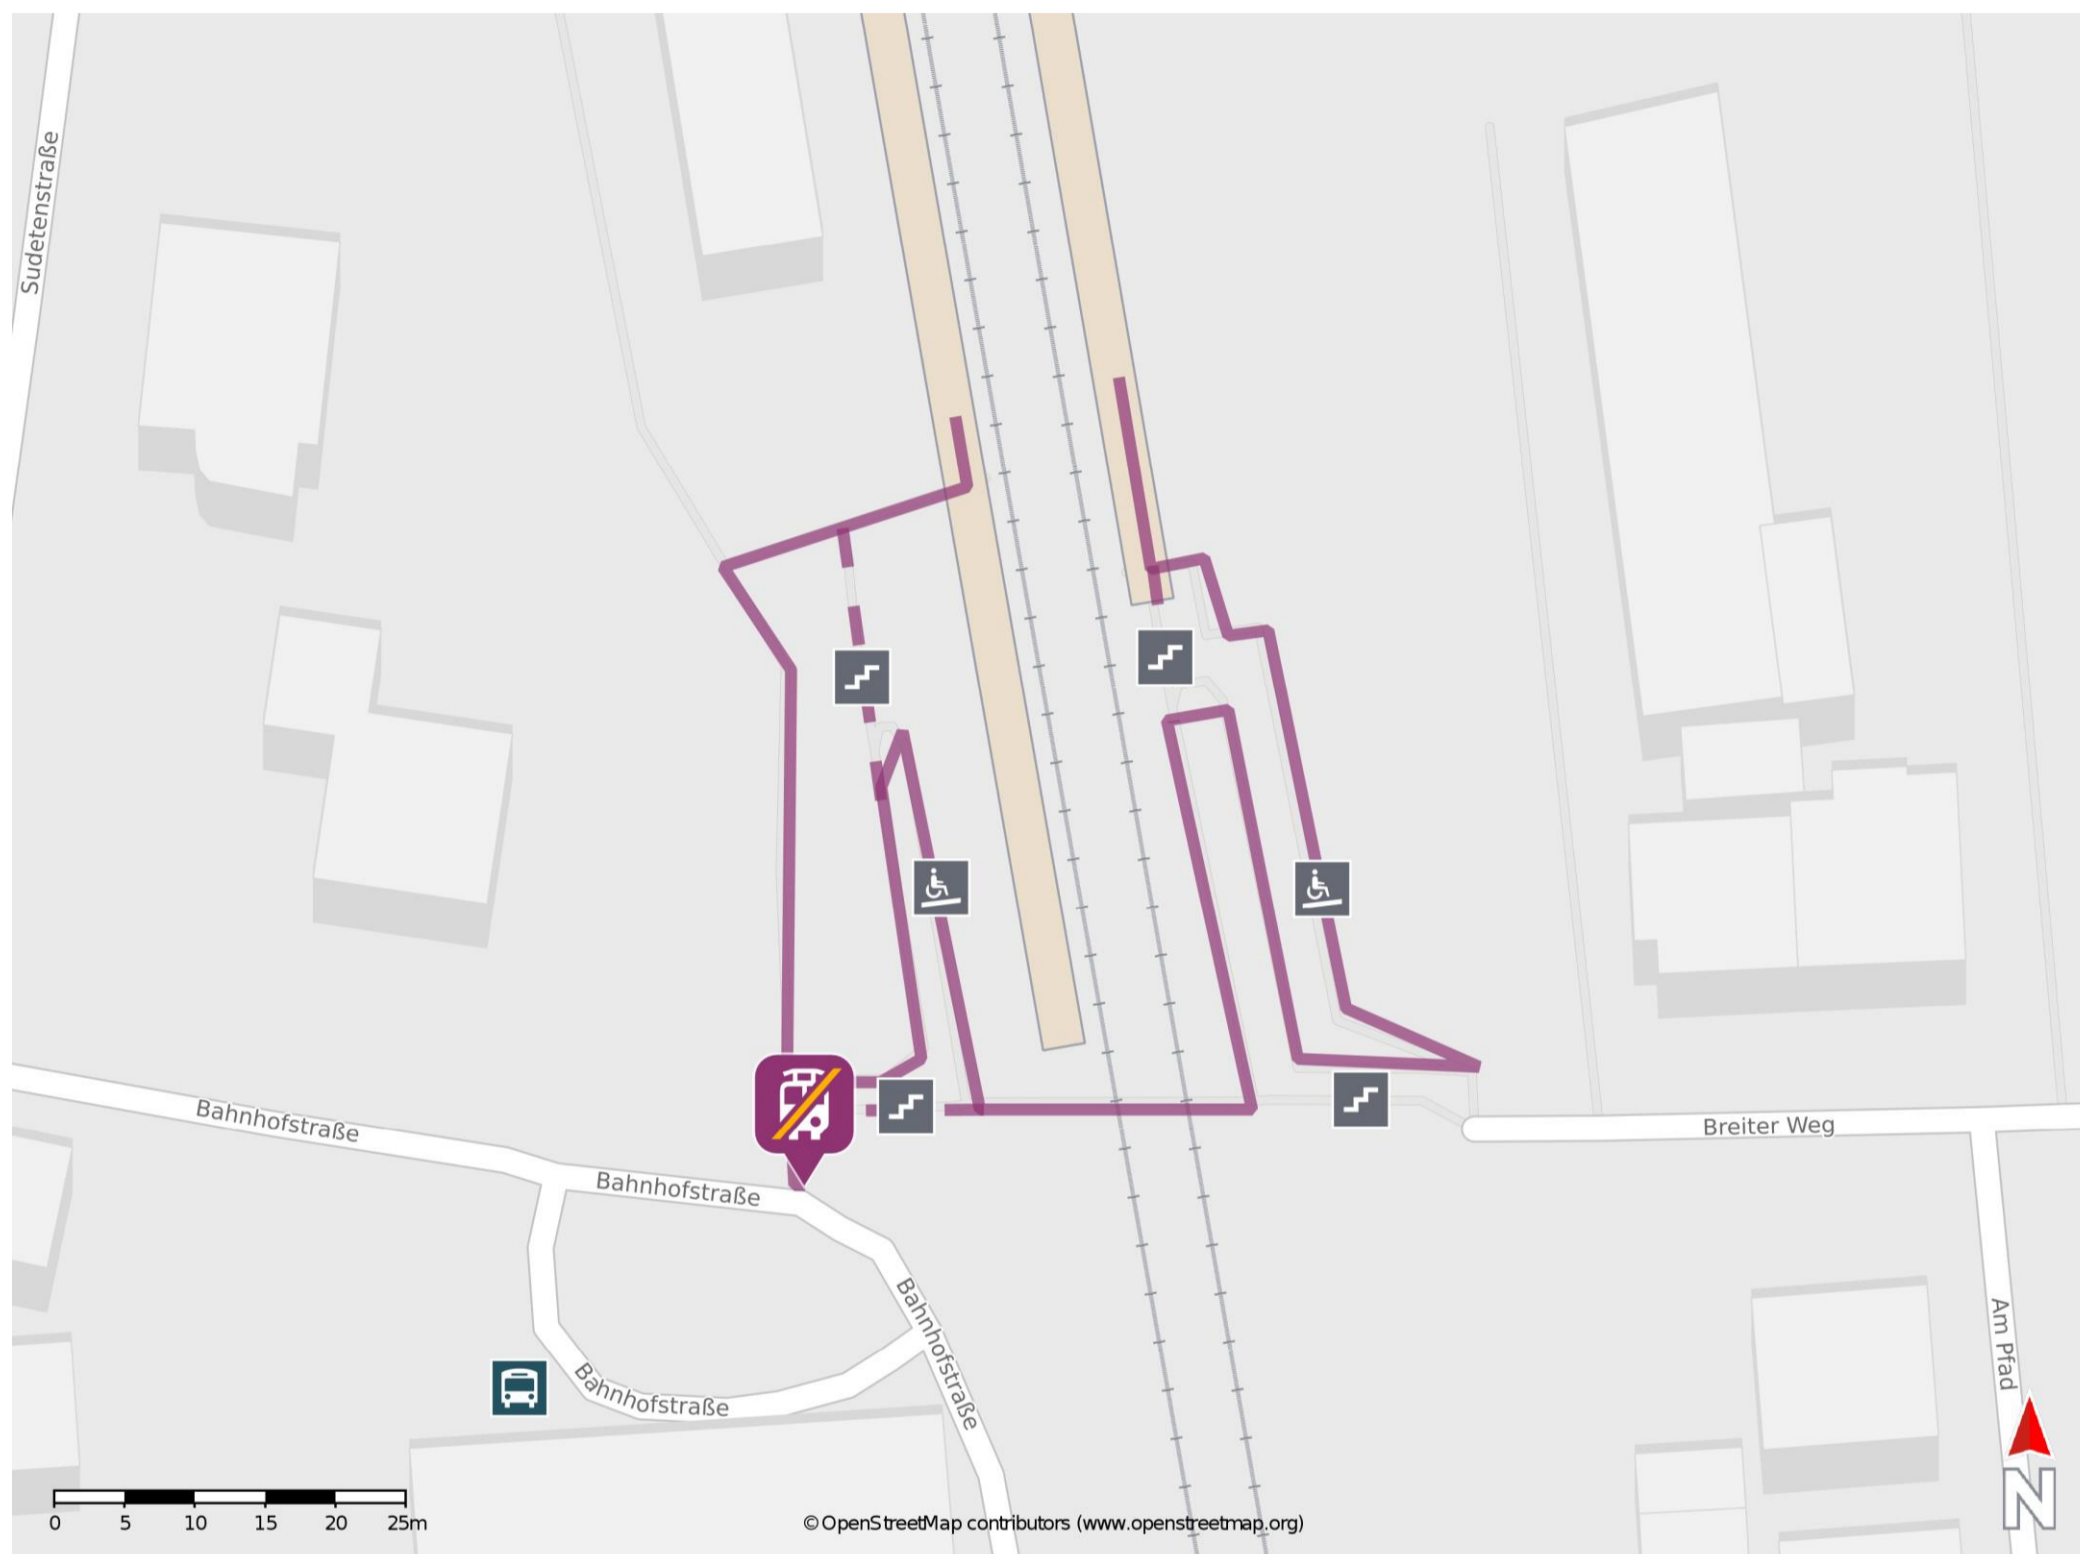

Großen Linden

Wegbeschreibung Schienenersatzverkehr *

Von Gleis 2: Verlassen Sie den Bahnsteig und orientieren Sie sich nach links. Folgen Sie dem Straßenverlauf geradeaus bis zur Bahnhofstraße. In unmittelbarer Nähe befindet sich die Ersatzhaltestelle in Richtung Gießen und Butzbach/ Friedberg.

Von Gleis 3: Verlassen Sie den Bahnsteig durch die Unterführung und begeben Sie sich an die Bahnhofstraße. Halten Sie sich links und begeben Sie sich an die Ersatzhaltestelle in Richtung Gießen und Butzbach/ Friedberg.

* Fahrradmitnahme im Schienenersatzverkehr nur begrenzt möglich.
Im QR Code sind die Koordinaten der Ersatzhaltestelle hinterlegt.

— barrierefrei
- - nicht barrierefrei