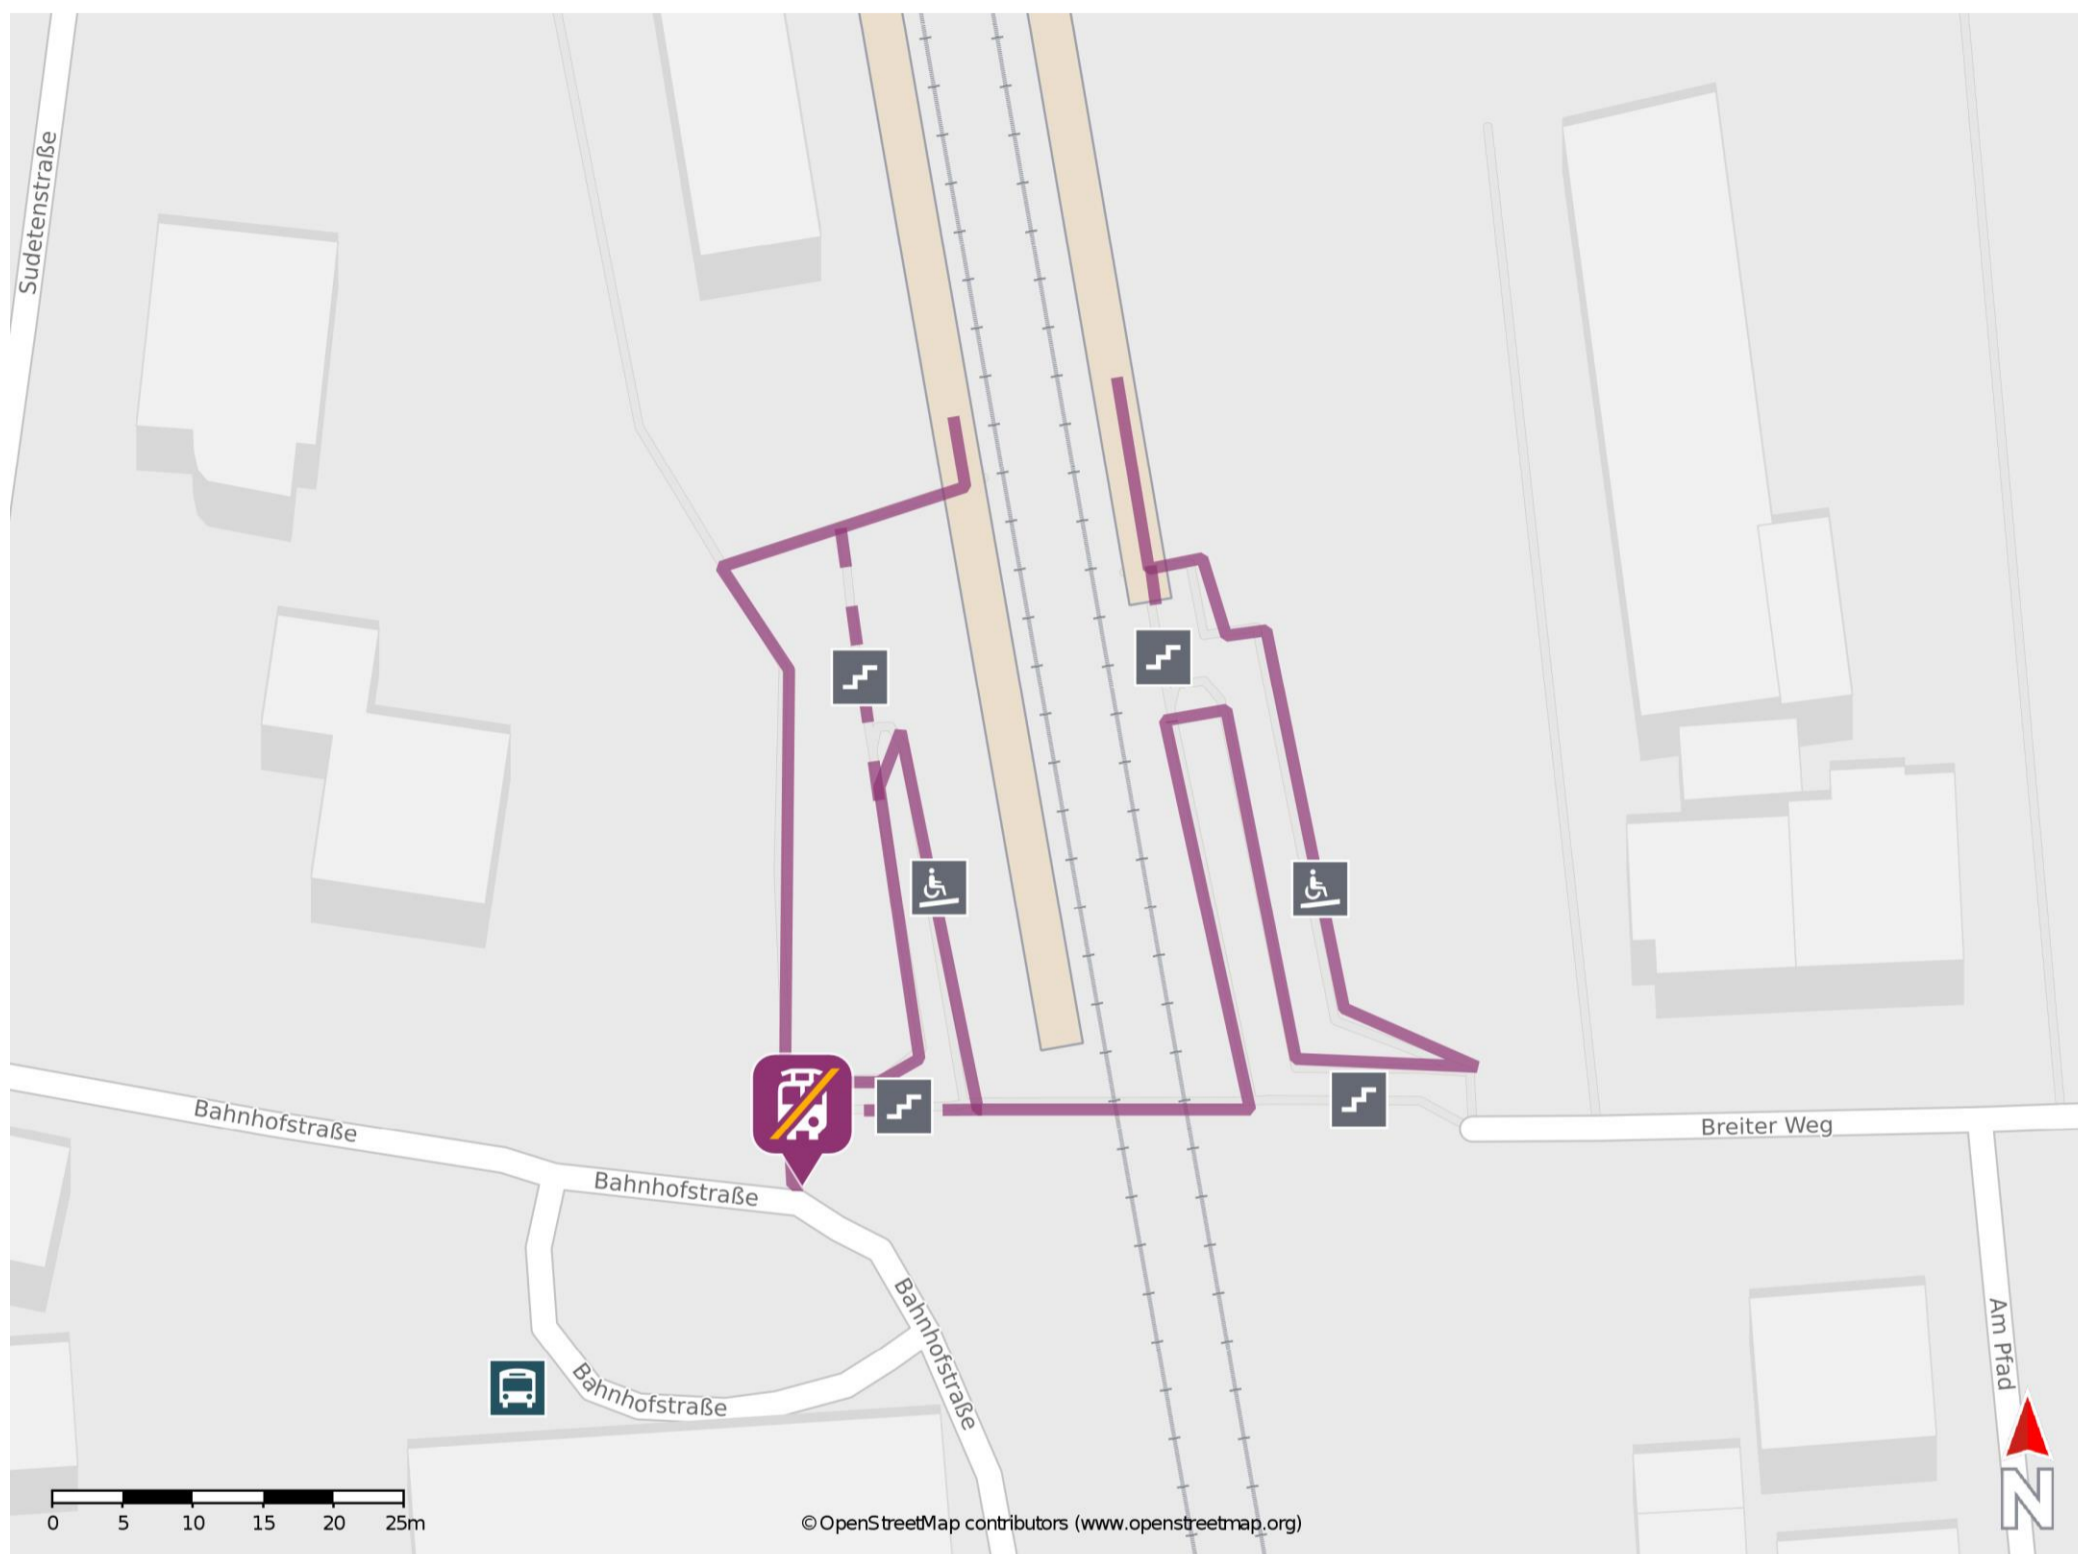

Großen Linden

Wegbeschreibung Schienenersatzverkehr *

Von Gleis 2: Verlassen Sie den Bahnsteig und orientieren Sie sich nach links. Folgen Sie dem Straßenverlauf geradeaus bis zur Bahnhofstraße. In unmittelbarer Nähe befindet sich die Ersatzhaltestelle in Richtung Gießen und Butzbach/ Friedberg.

Von Gleis 3: Verlassen Sie den Bahnsteig durch die Unterführung und begeben Sie sich an die Bahnhofstraße. Halten Sie sich links und begeben Sie sich an die Ersatzhaltestelle in Richtung Gießen und Butzbach/ Friedberg.

* Fahrradmitnahme im Schienenersatzverkehr nur begrenzt möglich.
Im QR Code sind die Koordinaten der Ersatzhaltestelle hinterlegt.

— barrierefrei
- - nicht barrierefrei