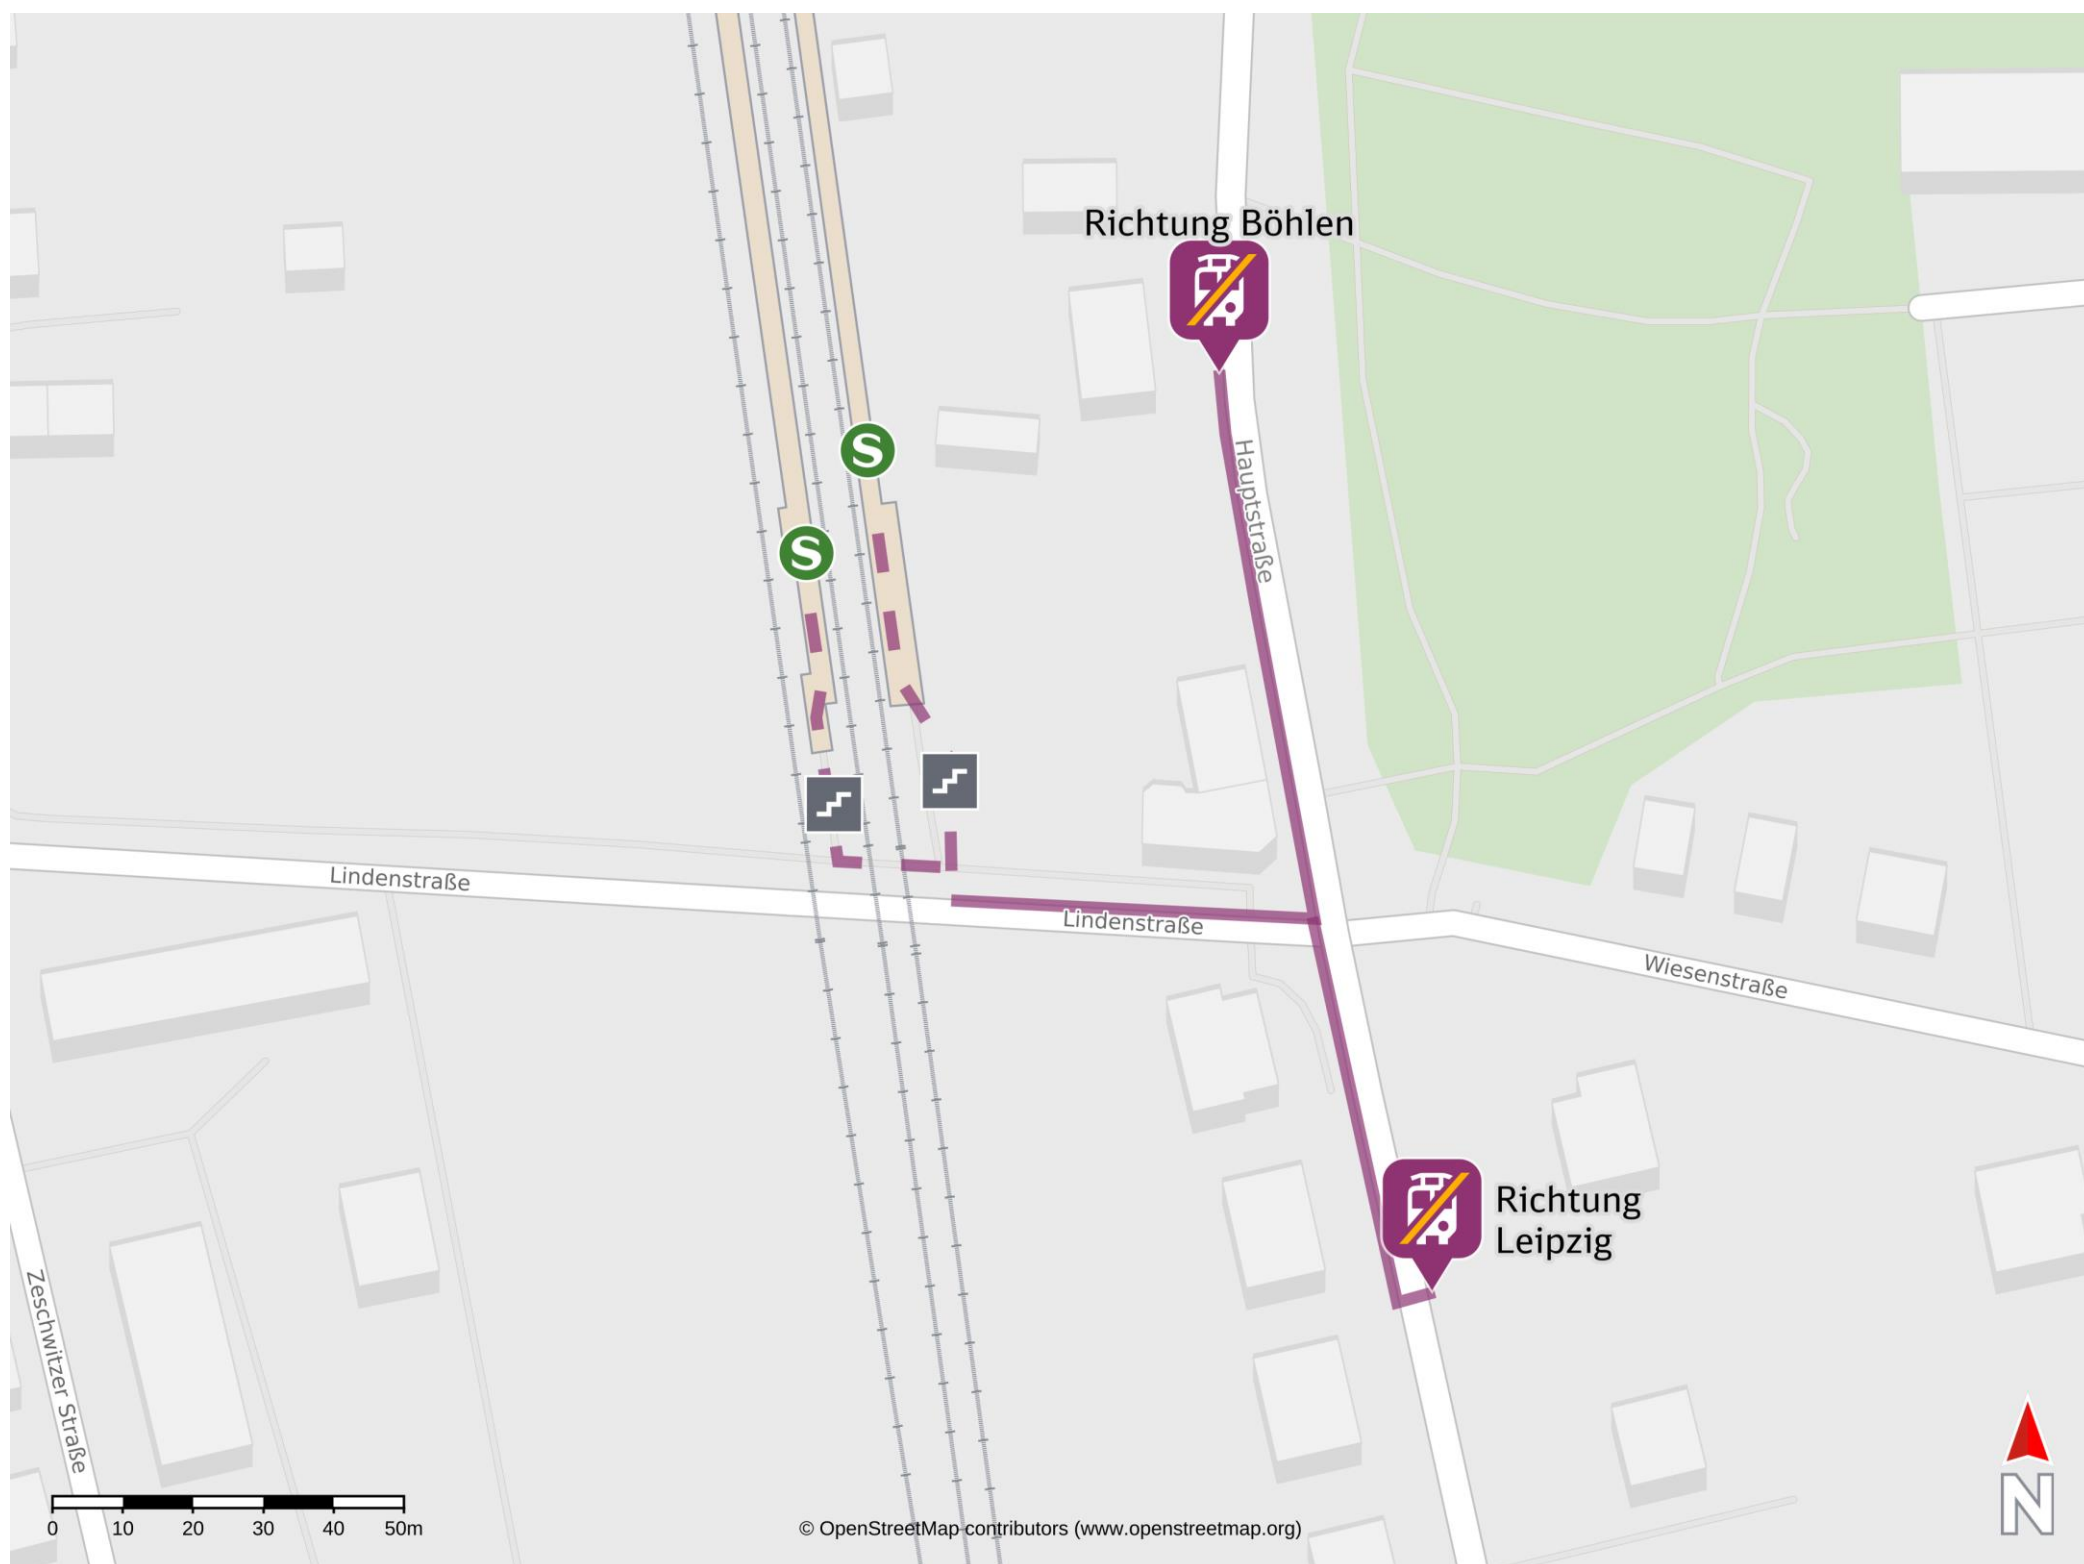

Umgebungsplan

Großdeuben

Wegbeschreibung Schienenersatzverkehr *

Verlassen Sie den Bahnsteig über die Treppenanlage und biegen Sie nach links in die Lindenstraße ab. Folgen Sie der Straße bis zur Kreuzung Lindenstraße/Hauptstraße. Biegen Sie links in die Hauptstraße ab und folgen Sie dem Straßenverlauf um zur Ersatzhaltestelle Richtung Böhlen zu gelangen. Biegen Sie nach rechts ab um an die Ersatzhaltestelle Richtung Leipzig zu gelangen.

Ersatzhaltestelle Richtung Leipzig

Ersatzhaltestelle Richtung Böhlen

*Fahrradmitnahme im Schienenersatzverkehr nur begrenzt, teilweise gar nicht möglich. Bitte informieren Sie sich bei dem von Ihnen genutzten Eisenbahnverkehrsunternehmen. Im QR Code sind die Koordinaten der Ersatzhaltestelle hinterlegt.

—— barrierefrei
—— nicht barrierefrei