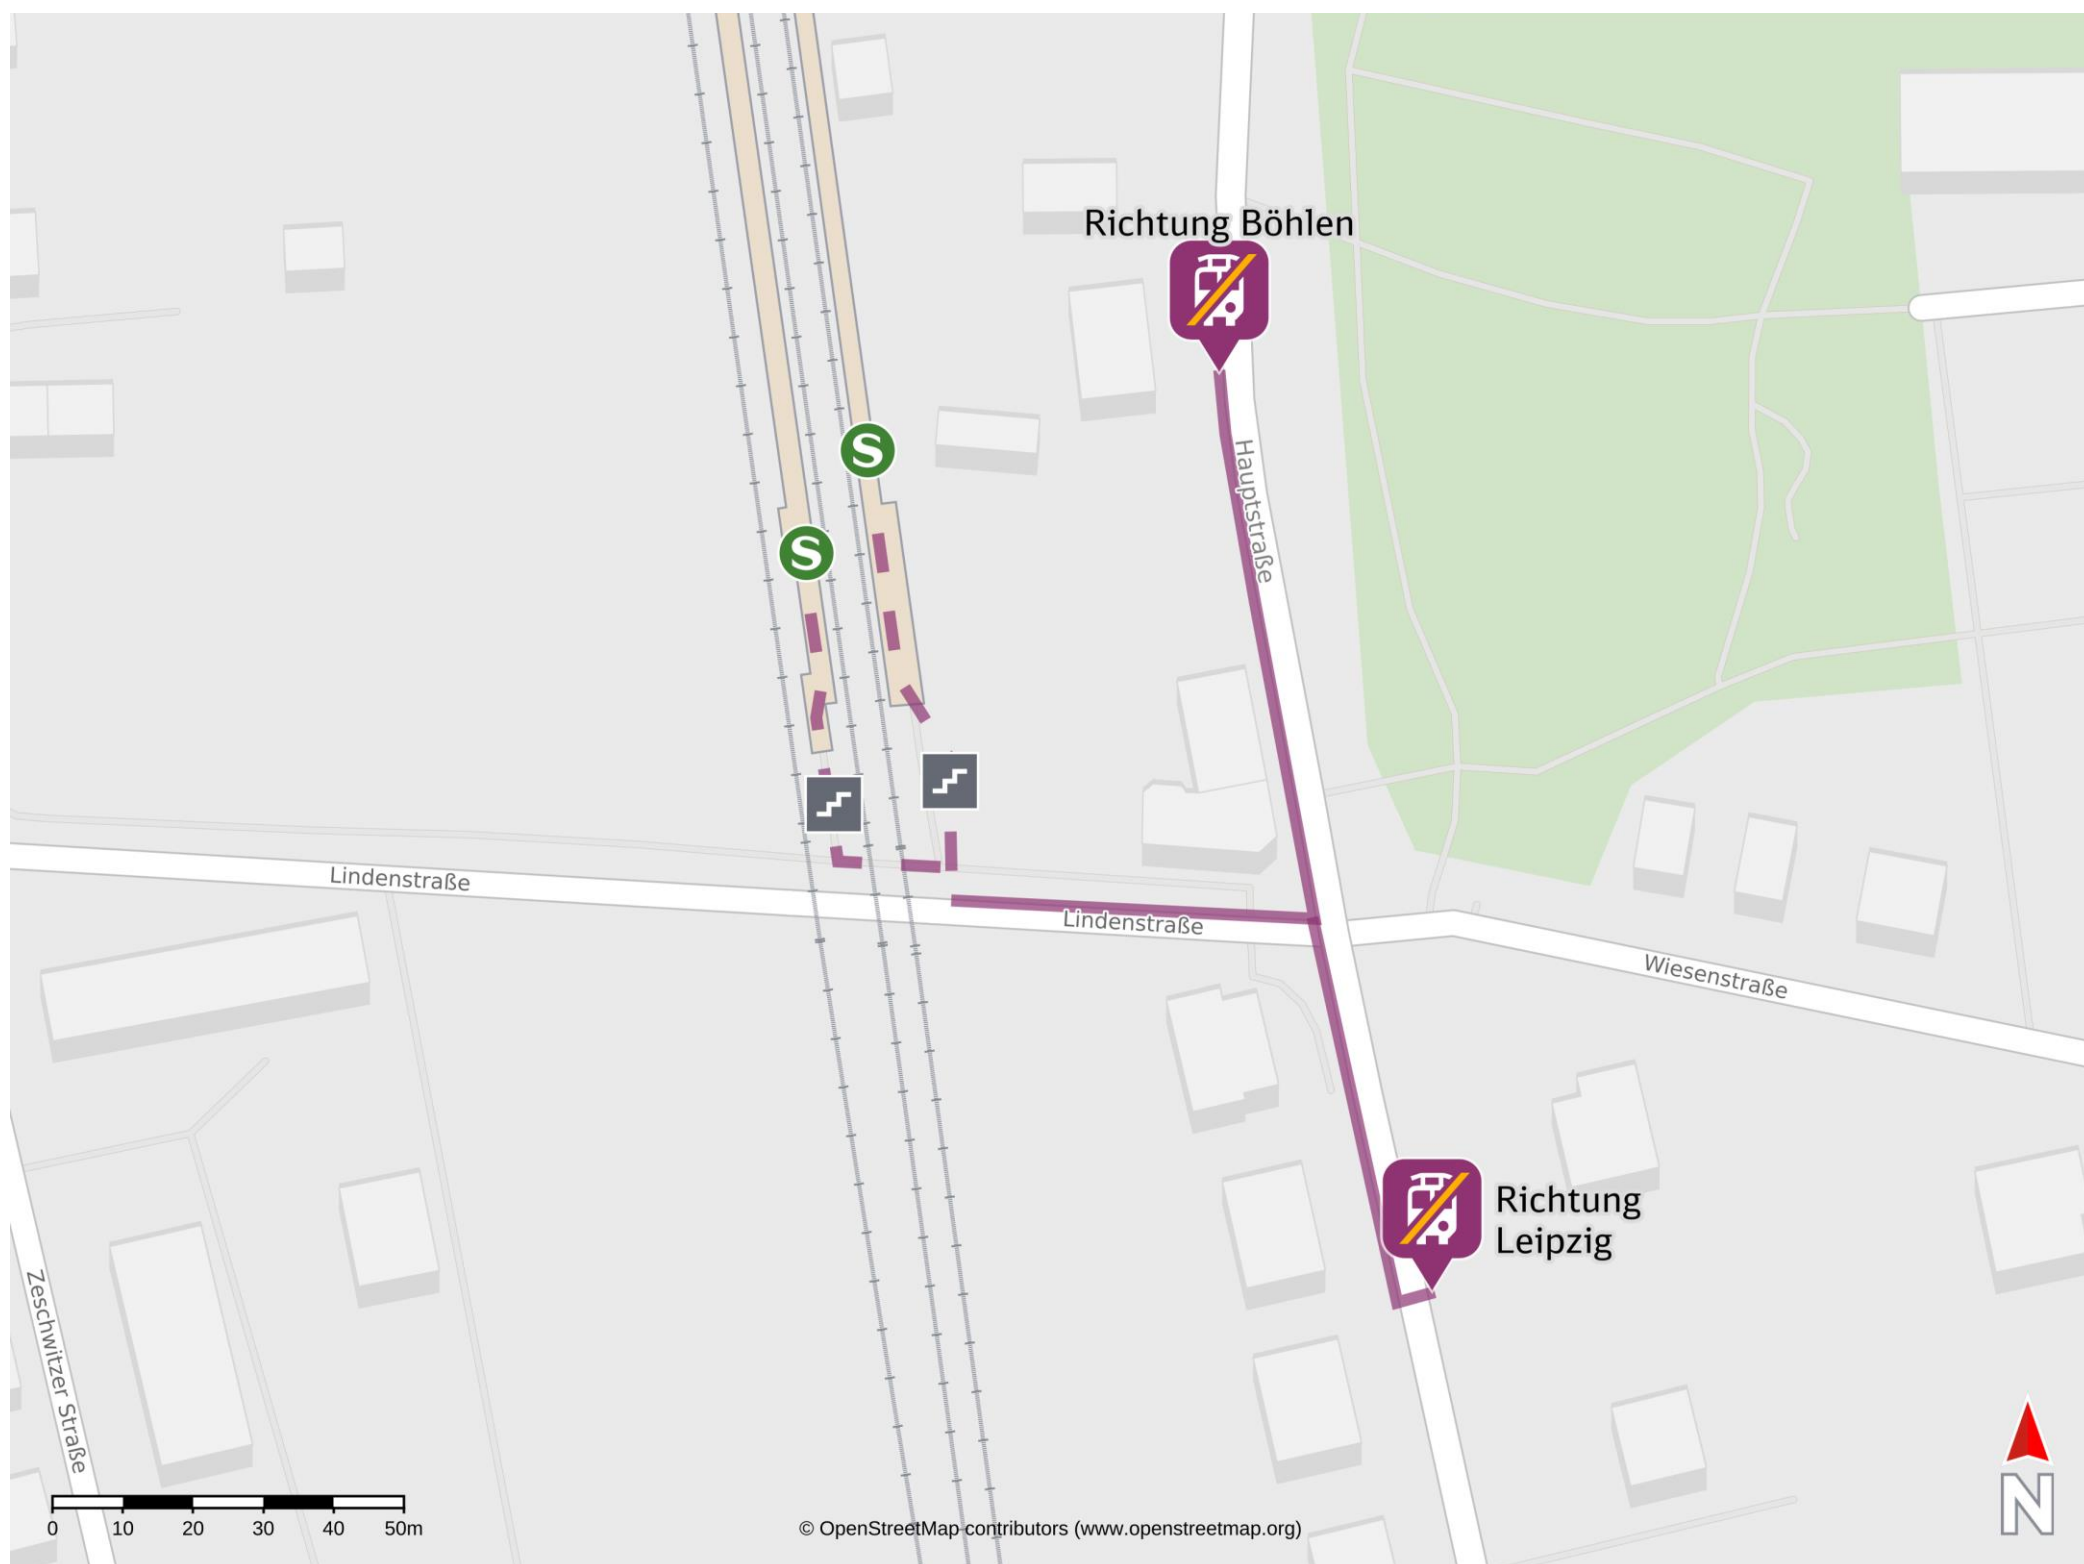

Umgebungsplan

Großdeuben

Wegbeschreibung Schienenersatzverkehr *

Verlassen Sie den Bahnsteig über die Treppenanlage und biegen Sie nach links in die Lindenstraße ab. Folgen Sie der Straße bis zur Kreuzung Lindenstraße/Hauptstraße. Biegen Sie links in die Hauptstraße ab und folgen Sie dem Straßenverlauf um zur Ersatzhaltestelle Richtung Böhlen zu gelangen. Biegen Sie nach rechts ab um an die Ersatzhaltestelle Richtung Leipzig zu gelangen.

Ersatzhaltestelle Richtung Leipzig

Ersatzhaltestelle Richtung Böhlen

*Fahrradmitnahme im Schienenersatzverkehr nur begrenzt, teilweise gar nicht möglich. Bitte informieren Sie sich bei dem von Ihnen genutzten Eisenbahnverkehrsunternehmen. Im QR Code sind die Koordinaten der Ersatzhaltestelle hinterlegt.

—— barrierefrei
— nicht barrierefrei