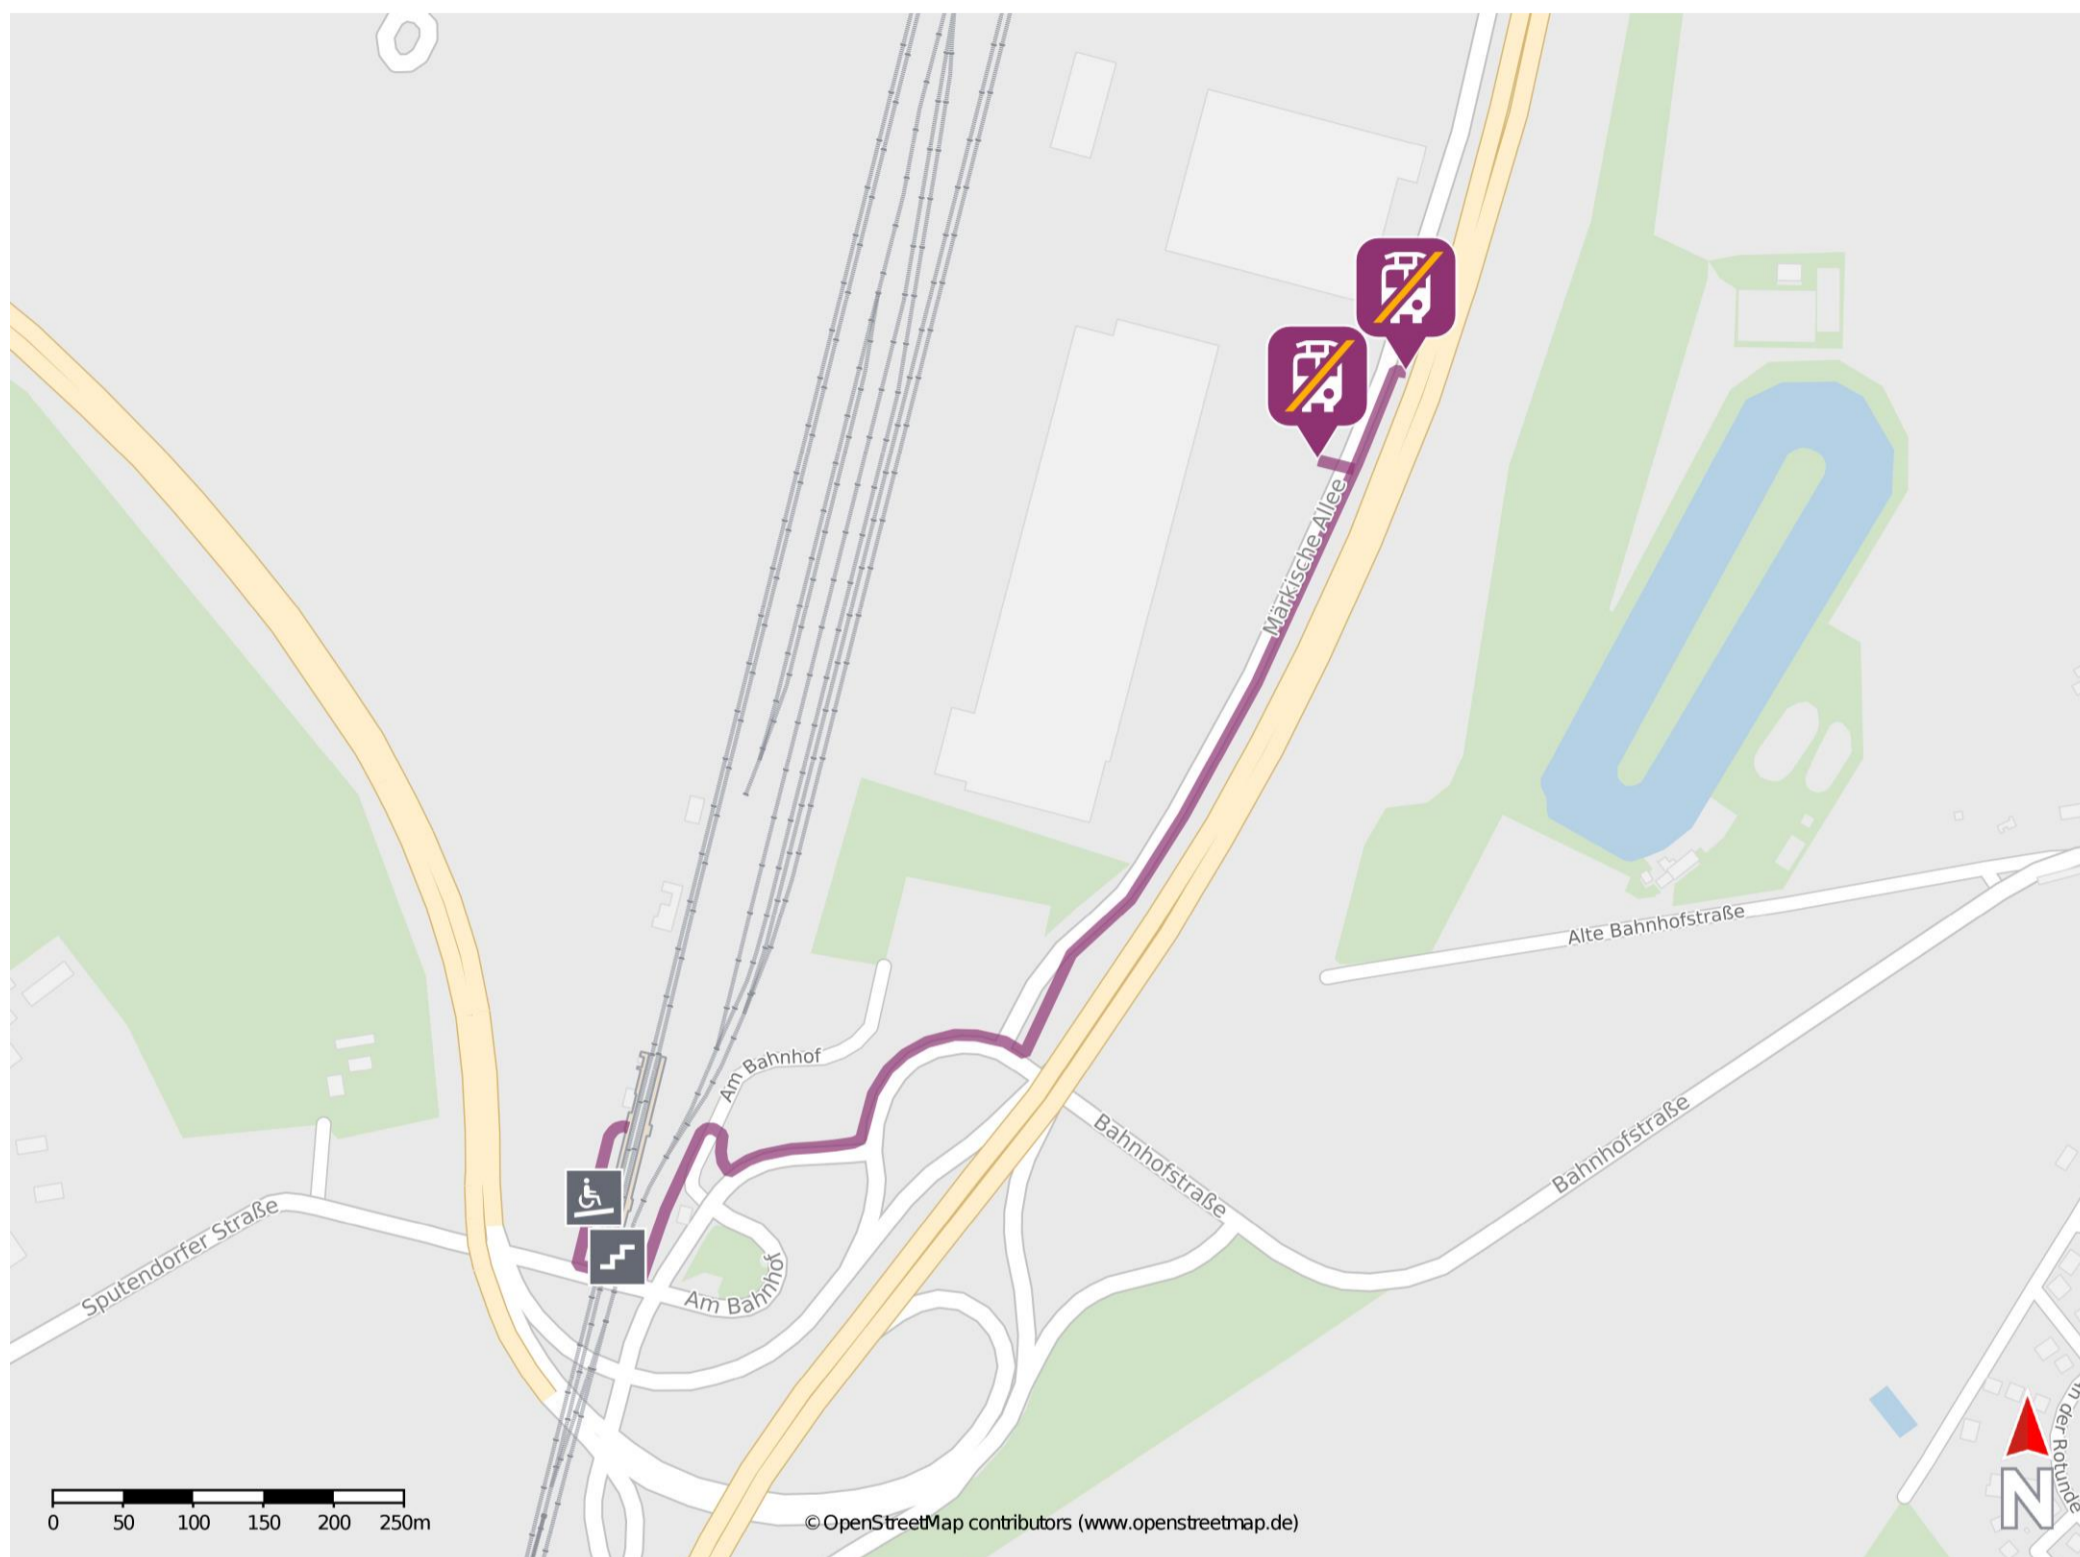

## Großbeeren

### Wegbeschreibung Schienenersatzverkehr \*

Verlassen Sie den Bahnsteig in Richtung der Straße Am Bahnhof. Biegen Sie nach links auf diese ein und folgen Sie dem Straßenverlauf bis an die Kreuzung Märkische Allee/Bahnhofstraße. Biegen Sie nach links ab und folgen Sie dem Straßenverlauf bis zu den Ersatzhaltestellen an den Bushaltestelle Großbeeren, Märkische Allee Süd (Linienhaltestelle).

Ersatzhaltestelle

Ersatzhaltestelle

\* Fahrradmitnahme im Schienenersatzverkehr nur begrenzt möglich.  
Im QR Code sind die Koordinaten der Ersatzhaltestelle hinterlegt.

— barrierefrei  
— nicht barrierefrei