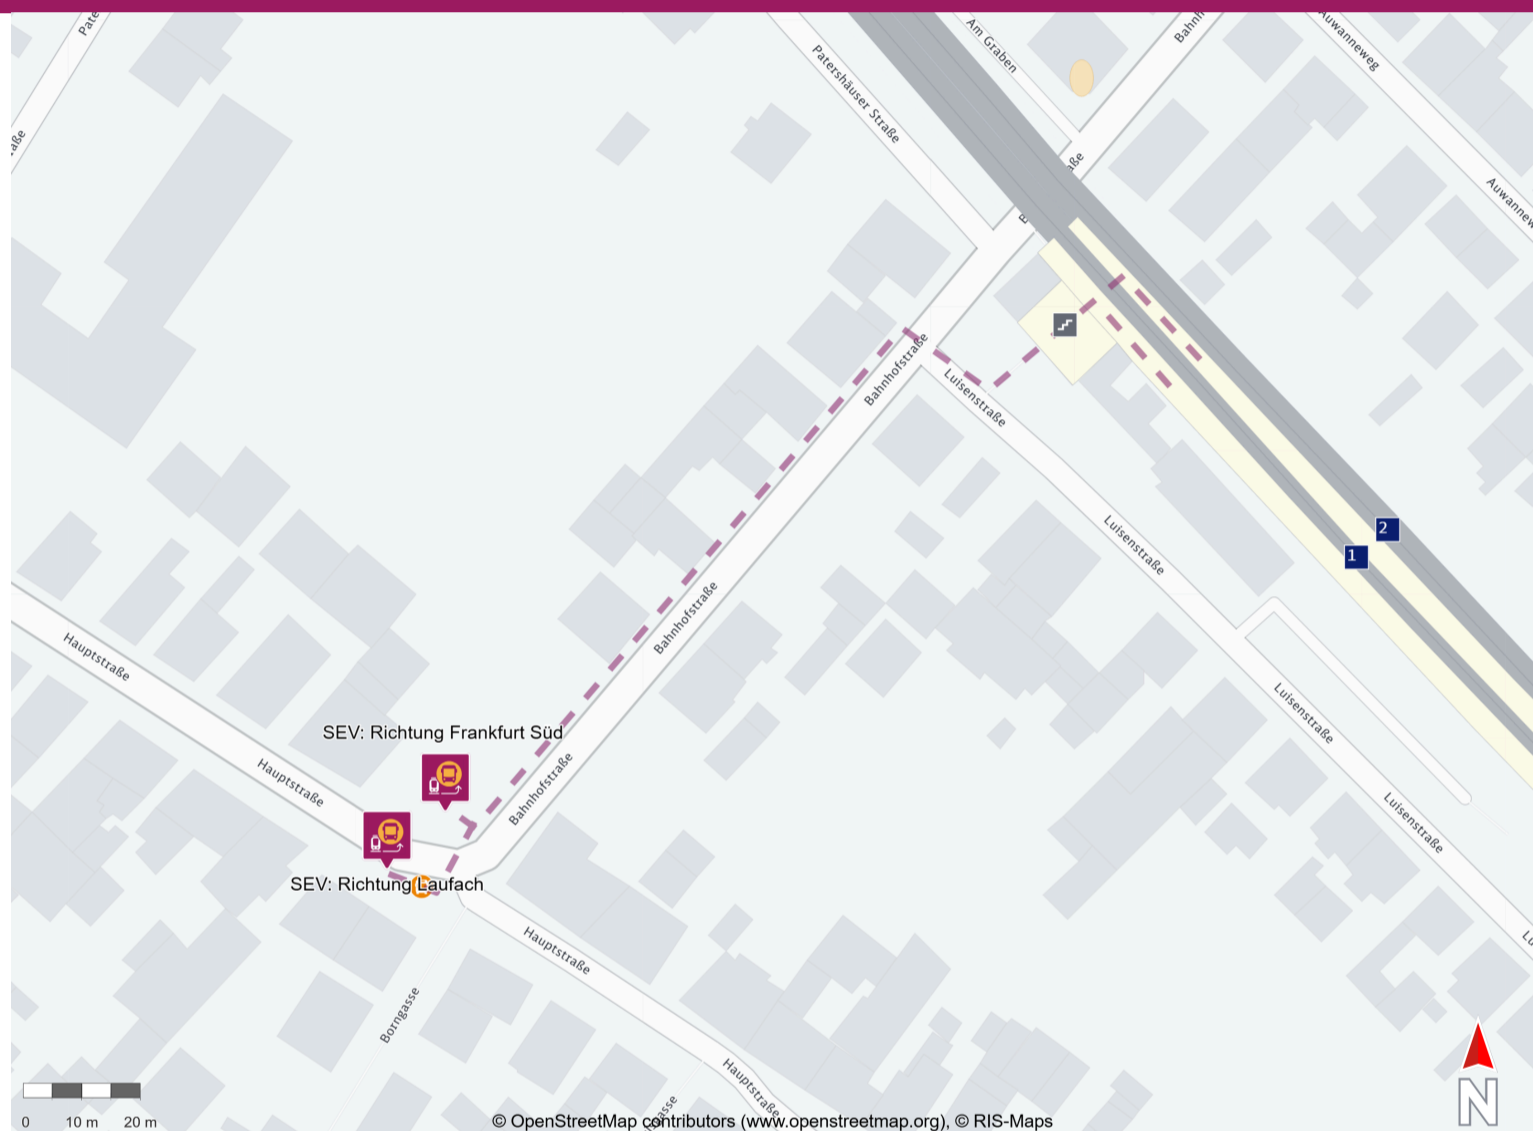

# Ihr Weg zum Ersatzverkehr Großauheim (Kr Hanau)

*Your way to the replacement service stop Großauheim (Kr Hanau)*

## Abfahrtszeiten und weitere Informationen

Departure times and  
additional information

 **Barrierefreier Weg**  
Accessible way

 **Nicht-barrierefreier Weg**  
Non-accessible way

## Wegbeschreibung zur Ersatzhaltestelle\*

Verlassen Sie den Bahnsteig und begeben Sie sich an die Luisenstraße. Biegen Sie nach rechts ab und folgen Sie der Straße bis zur Bahnhofstraße. Biegen Sie nach links ab und folgen Sie dem Straßenverlauf bis zur Hauptstraße. Die Ersatzhaltestelle in Richtung Frankfurt Süd befindet sich rechts, die Ersatzhaltestelle in Richtung Laufach befindet sich auf der gegenüberliegenden Straßenseite.