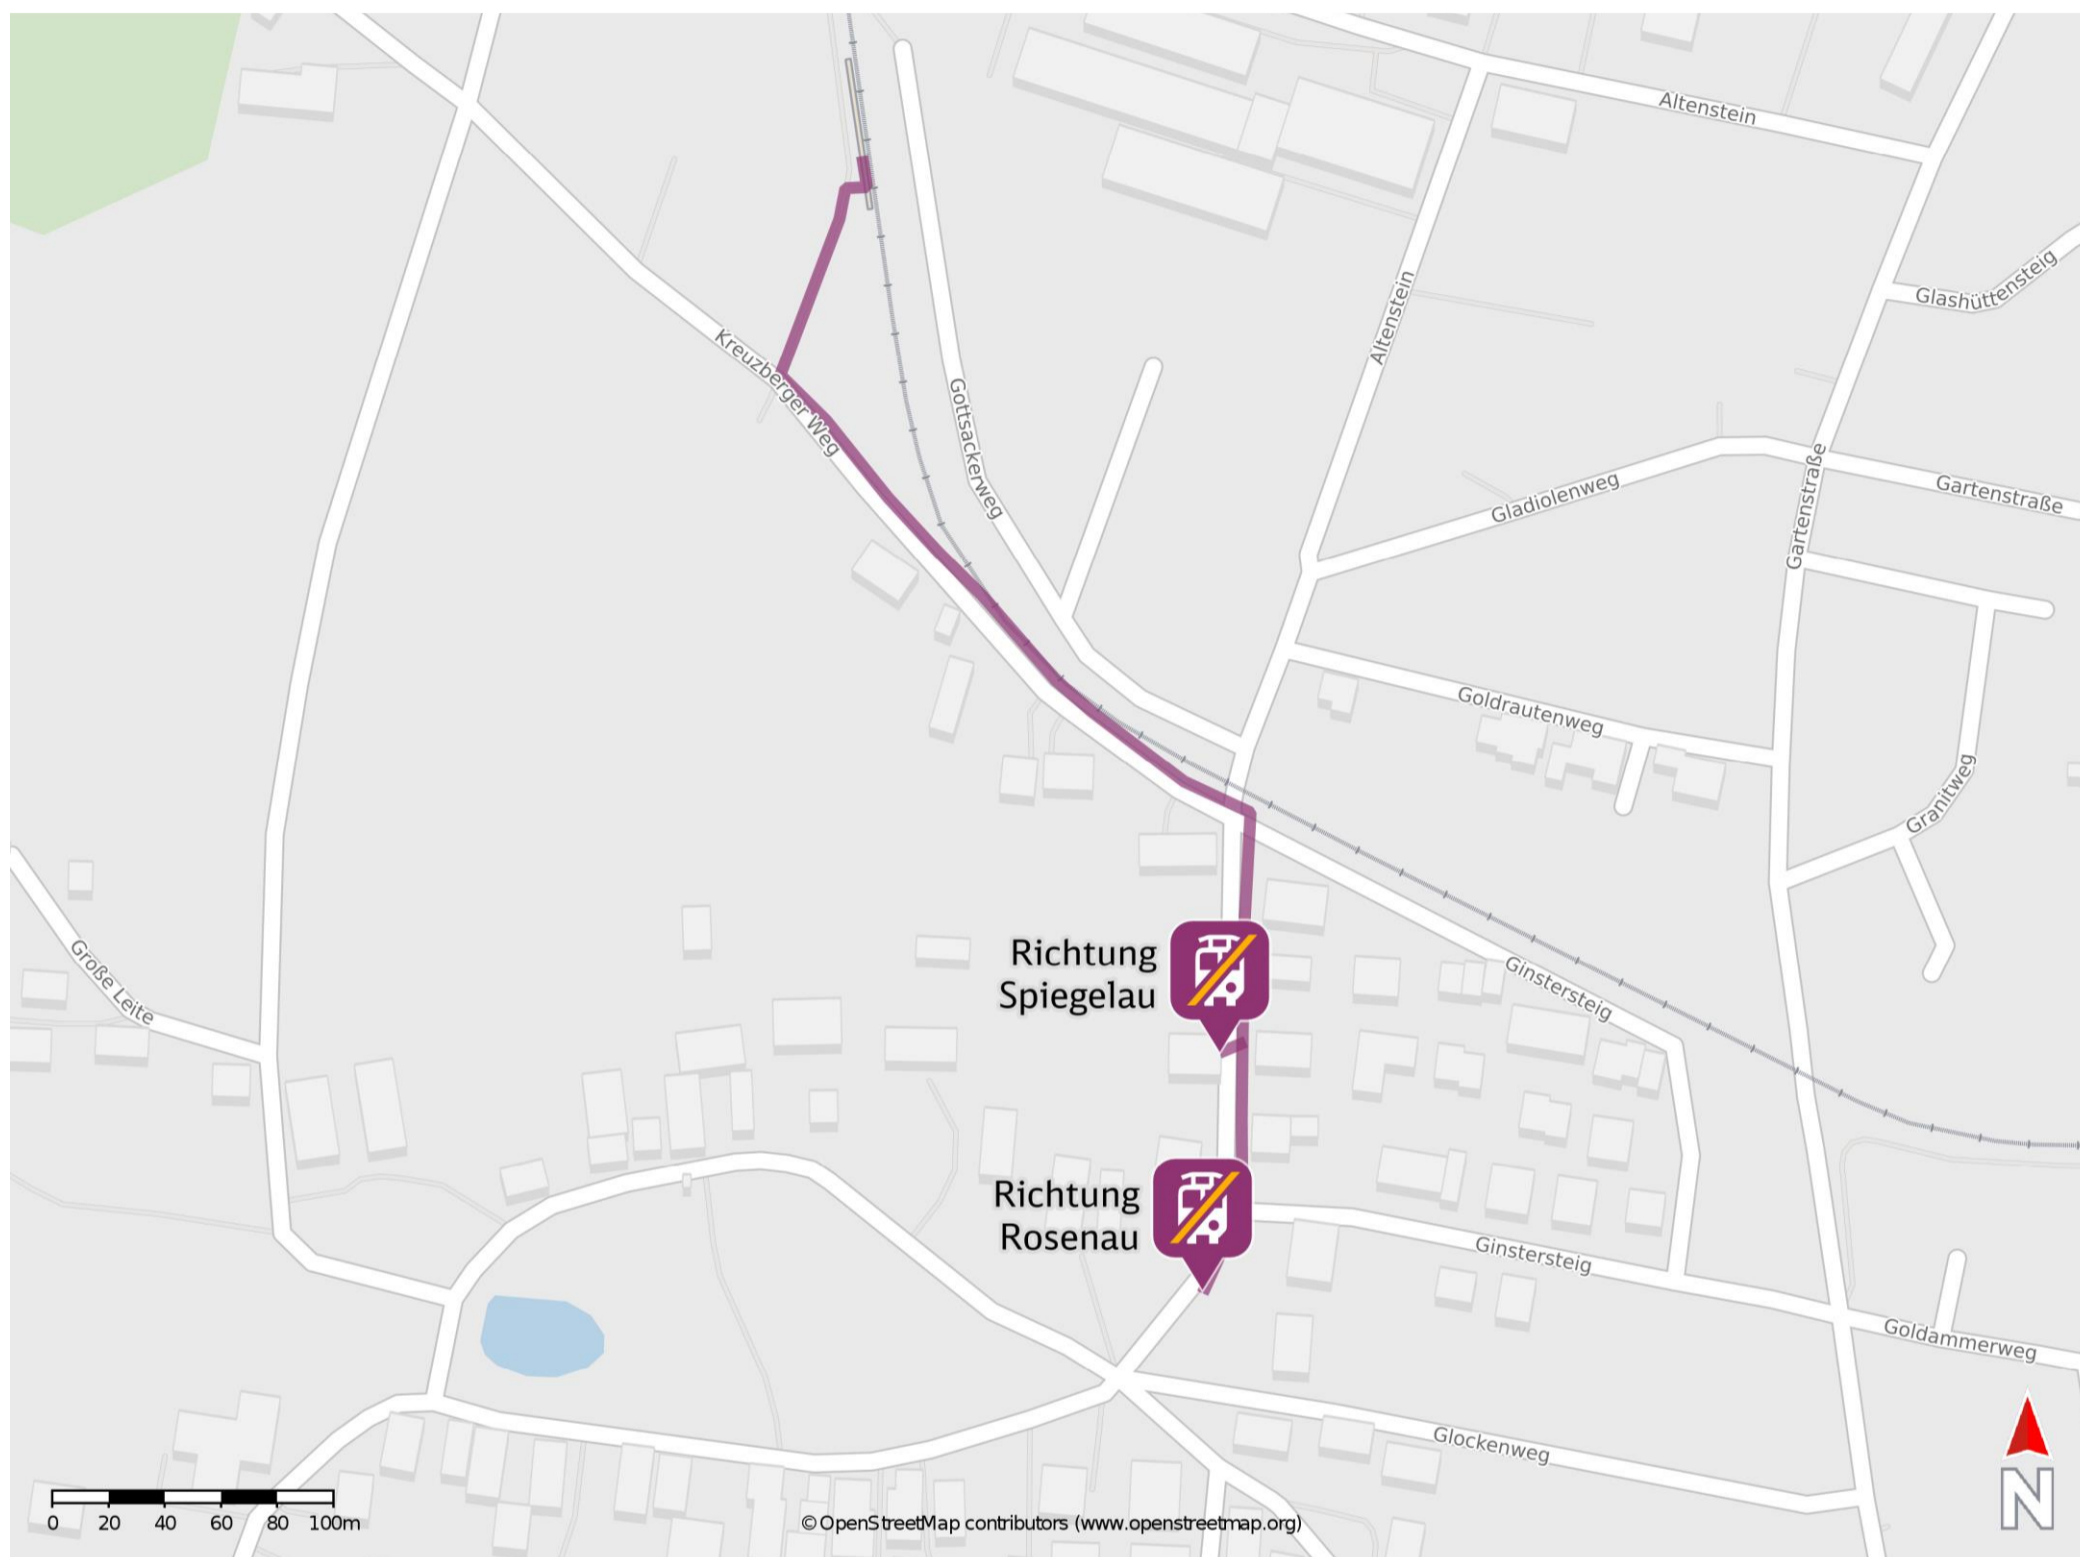

Großarmschlag

Wegbeschreibung Schienenersatzverkehr *

Verlassen Sie den Bahnsteig und begeben Sie sich an den Kreuzberger Weg. Biegen Sie nach links ab und folgen Sie der Straße bis zur Kreuzung Kreuzberger Weg/ Gladiolenweg. Biegen Sie nach rechts in den Gladiolenweg ab und folgen Sie der Straße bis zur jeweiligen Ersatzhaltestelle.

Ersatzhaltestelle Richtung Rosenau

Ersatzhaltestelle Richtung Spiegelau

* Fahrradmitnahme im Schienenersatzverkehr nur begrenzt möglich.
Im QR Code sind die Koordinaten der Ersatzhaltestelle hinterlegt.

— barrierefrei
— nicht barrierefrei