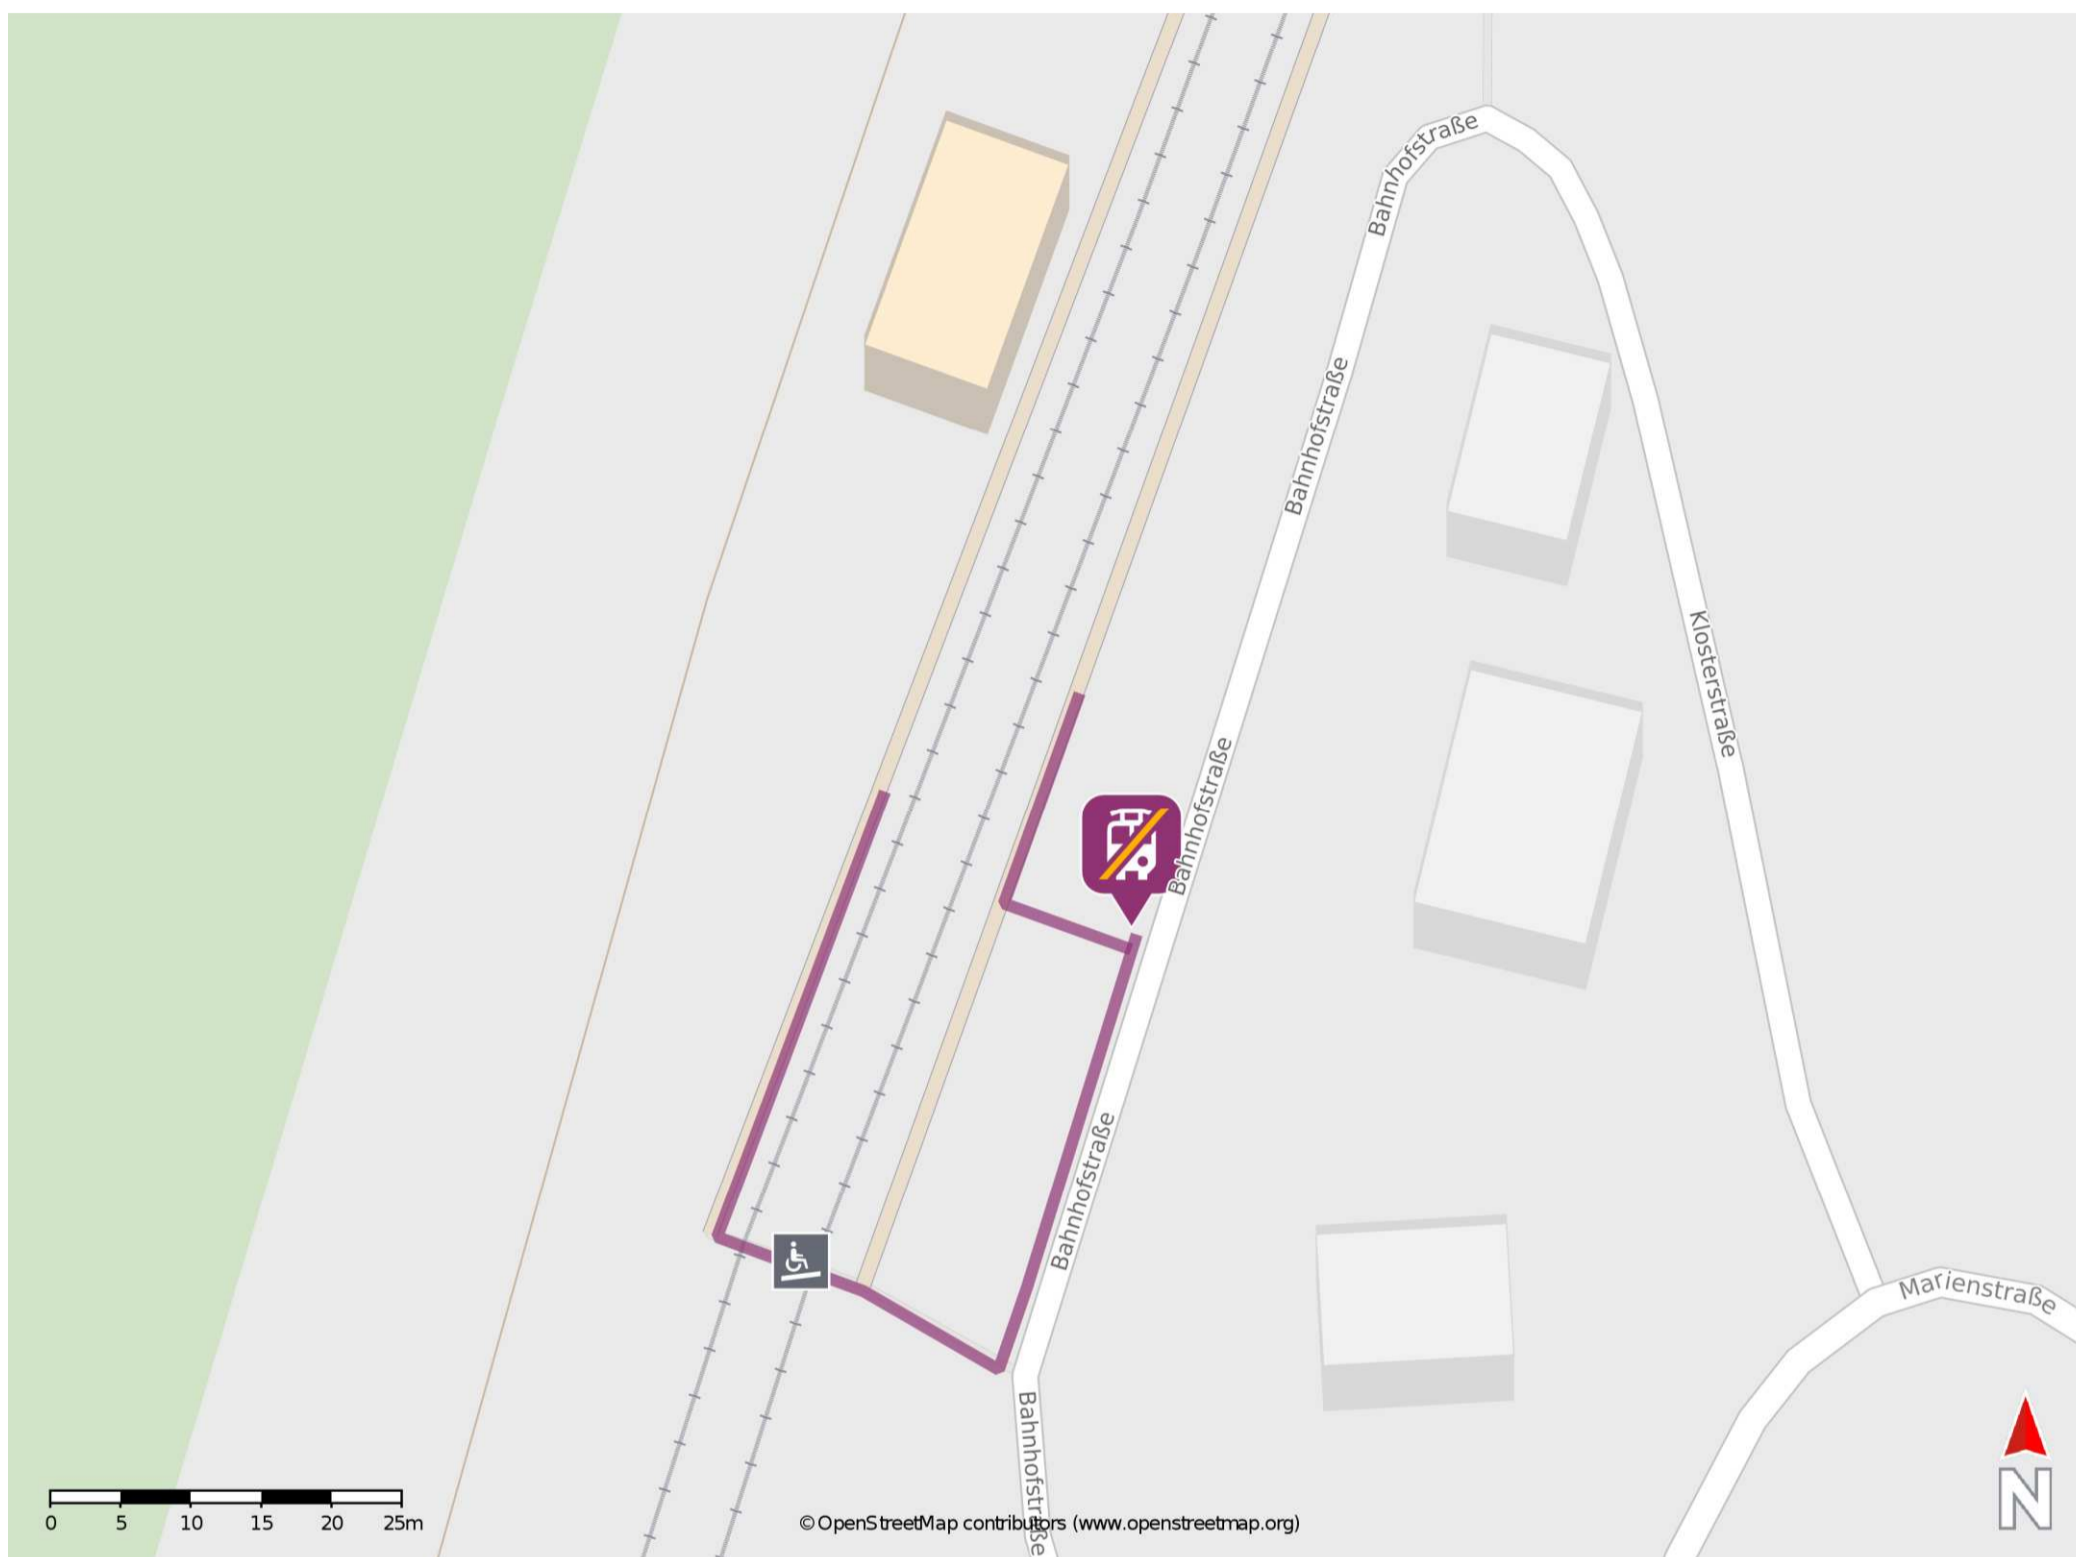

Auw an der Kyll

Wegbeschreibung Schienenersatzverkehr *

Verlassen Sie den Bahnsteig in Richtung Bahnhofstraße und folgen Sie dem Straßenverlauf bis zur Ersatzhaltestelle.

* Fahrradmitnahme im Schienenersatzverkehr nur begrenzt möglich.
Im QR Code sind die Koordinaten der Ersatzhaltestelle hinterlegt.

— barrierefrei
— nicht barrierefrei