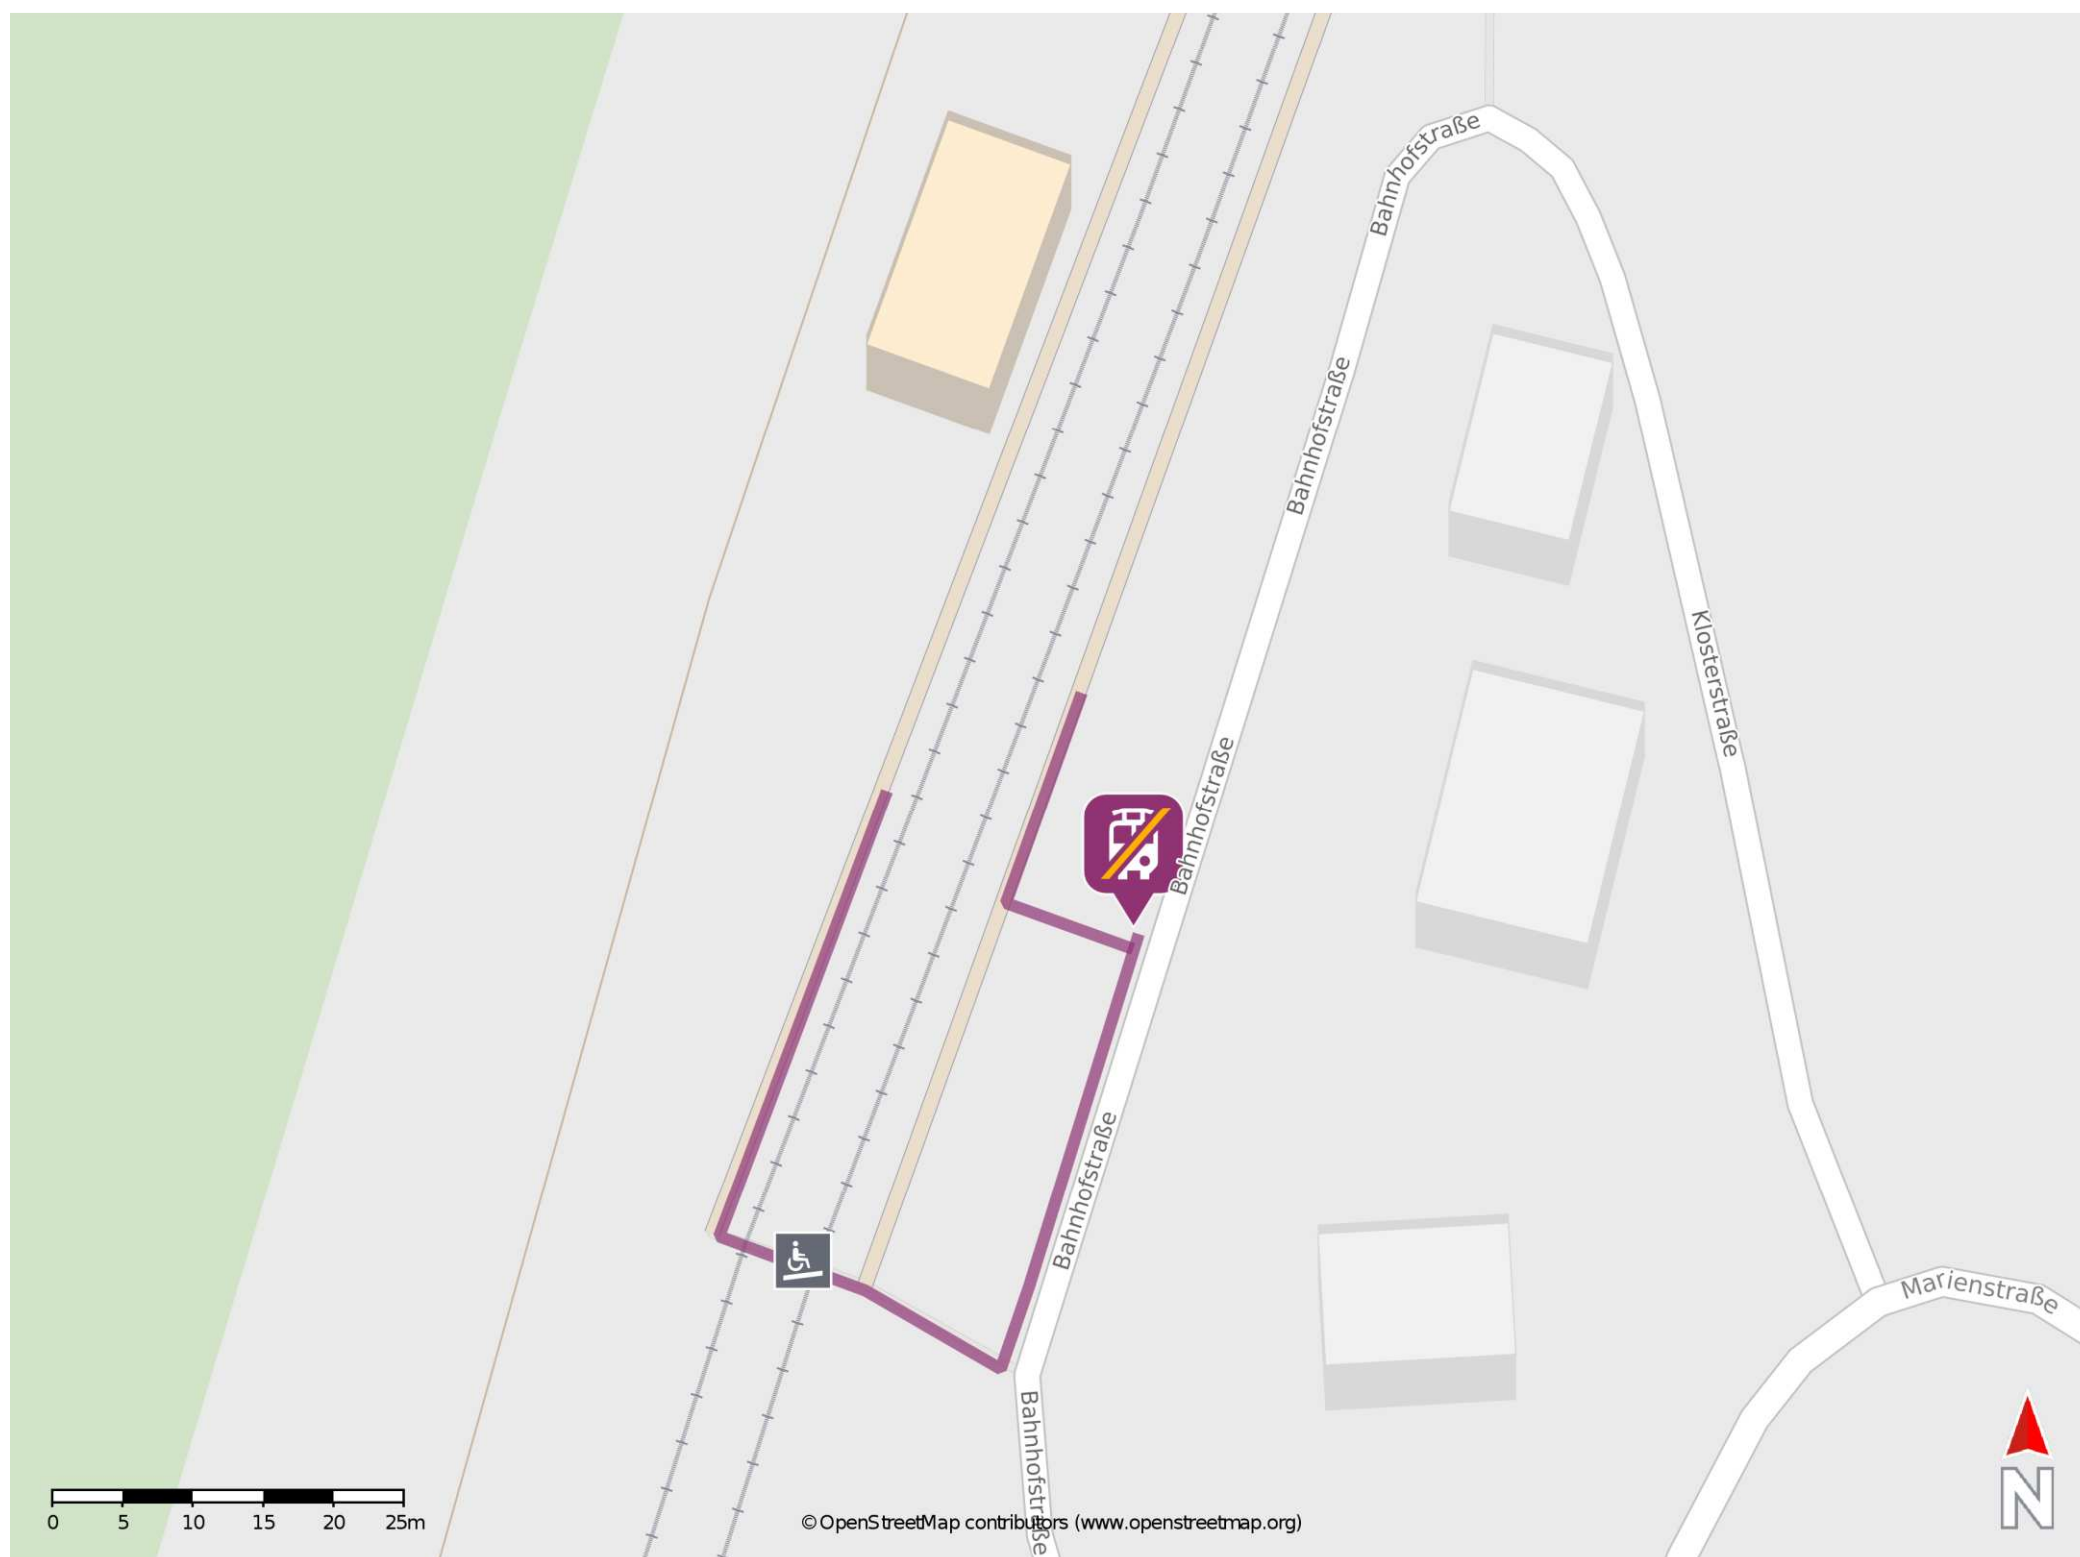

## Auw an der Kyll

### Wegbeschreibung Schienenersatzverkehr \*

Verlassen Sie den Bahnsteig in Richtung Bahnhofstraße und folgen Sie dem Straßenverlauf bis zur Ersatzhaltestelle.

\* Fahrradmitnahme im Schienenersatzverkehr nur begrenzt möglich.  
Im QR Code sind die Koordinaten der Ersatzhaltestelle hinterlegt.

— barrierefrei  
— nicht barrierefrei