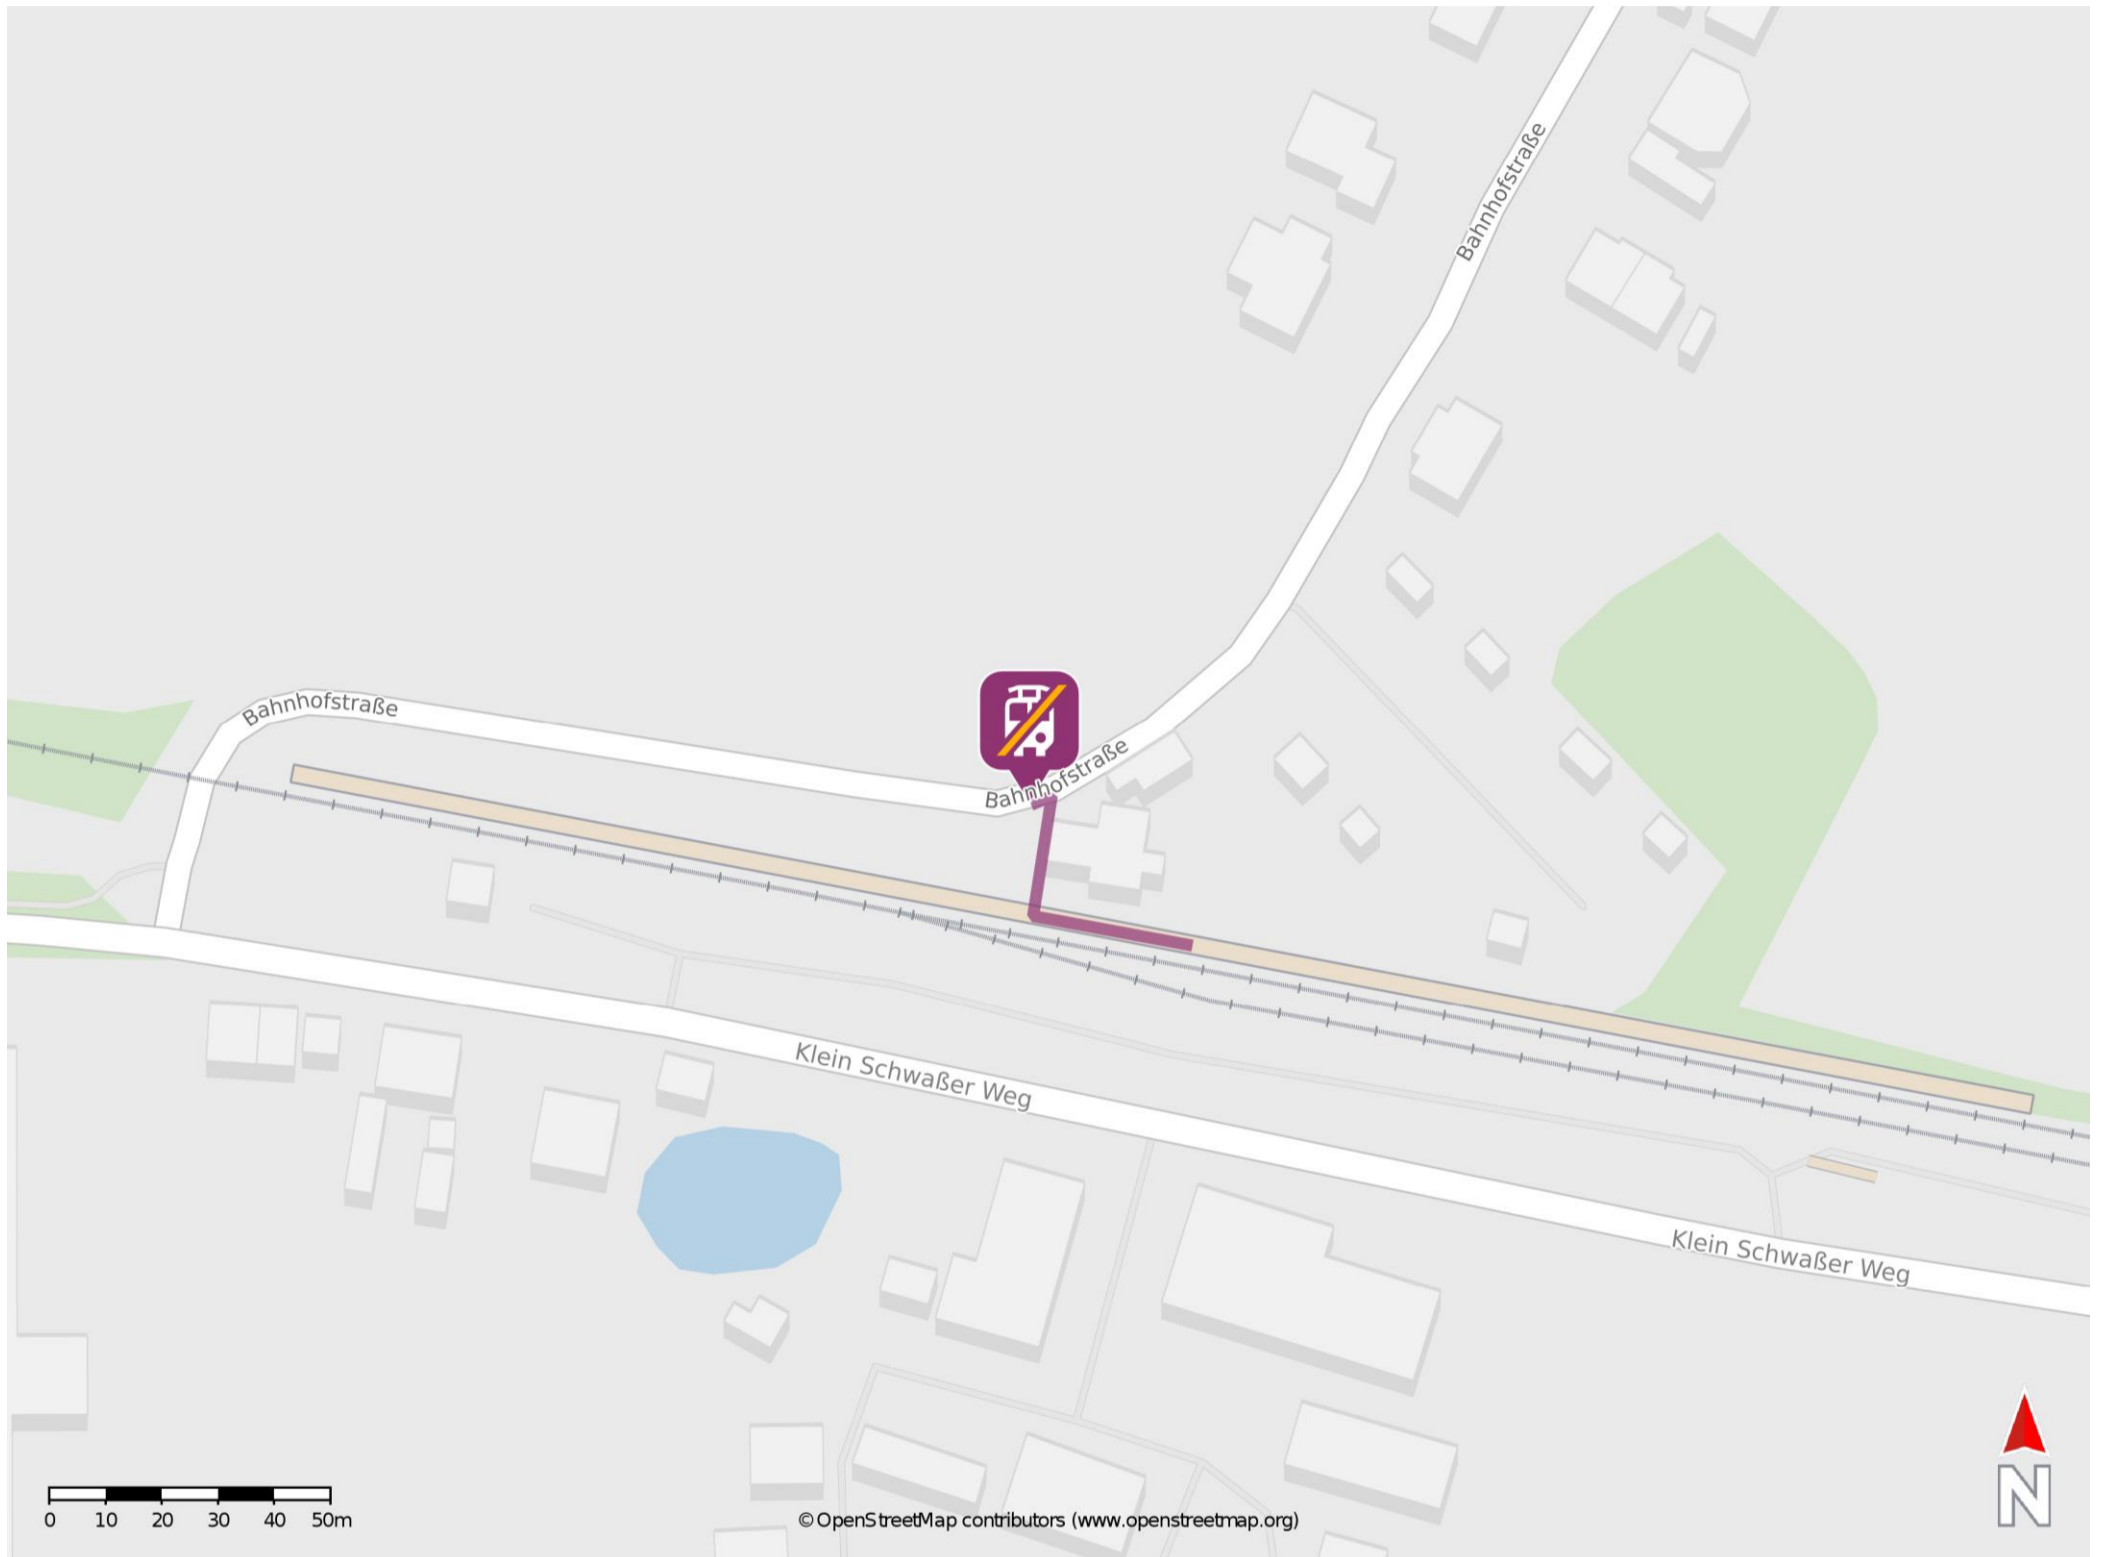

Umgebungsplan

Groß Schwaß

Wegbeschreibung Schienenersatzverkehr *

Verlassen Sie den Bahnsteig in Richtung Bahnhofstraße und begeben Sie sich an die Ersatzhaltestelle. Die Ersatzhaltestelle befindet sich auf dem Bahnhofsvorplatz an der Bushaltestelle Groß Schwaß Bahnhof.

*Fahrradmitnahme im Schienenersatzverkehr nur begrenzt, teilweise gar nicht möglich. Bitte informieren Sie sich bei dem von Ihnen genutzten Eisenbahnverkehrsunternehmen. Im QR Code sind die Koordinaten der Ersatzhaltestelle hinterlegt.