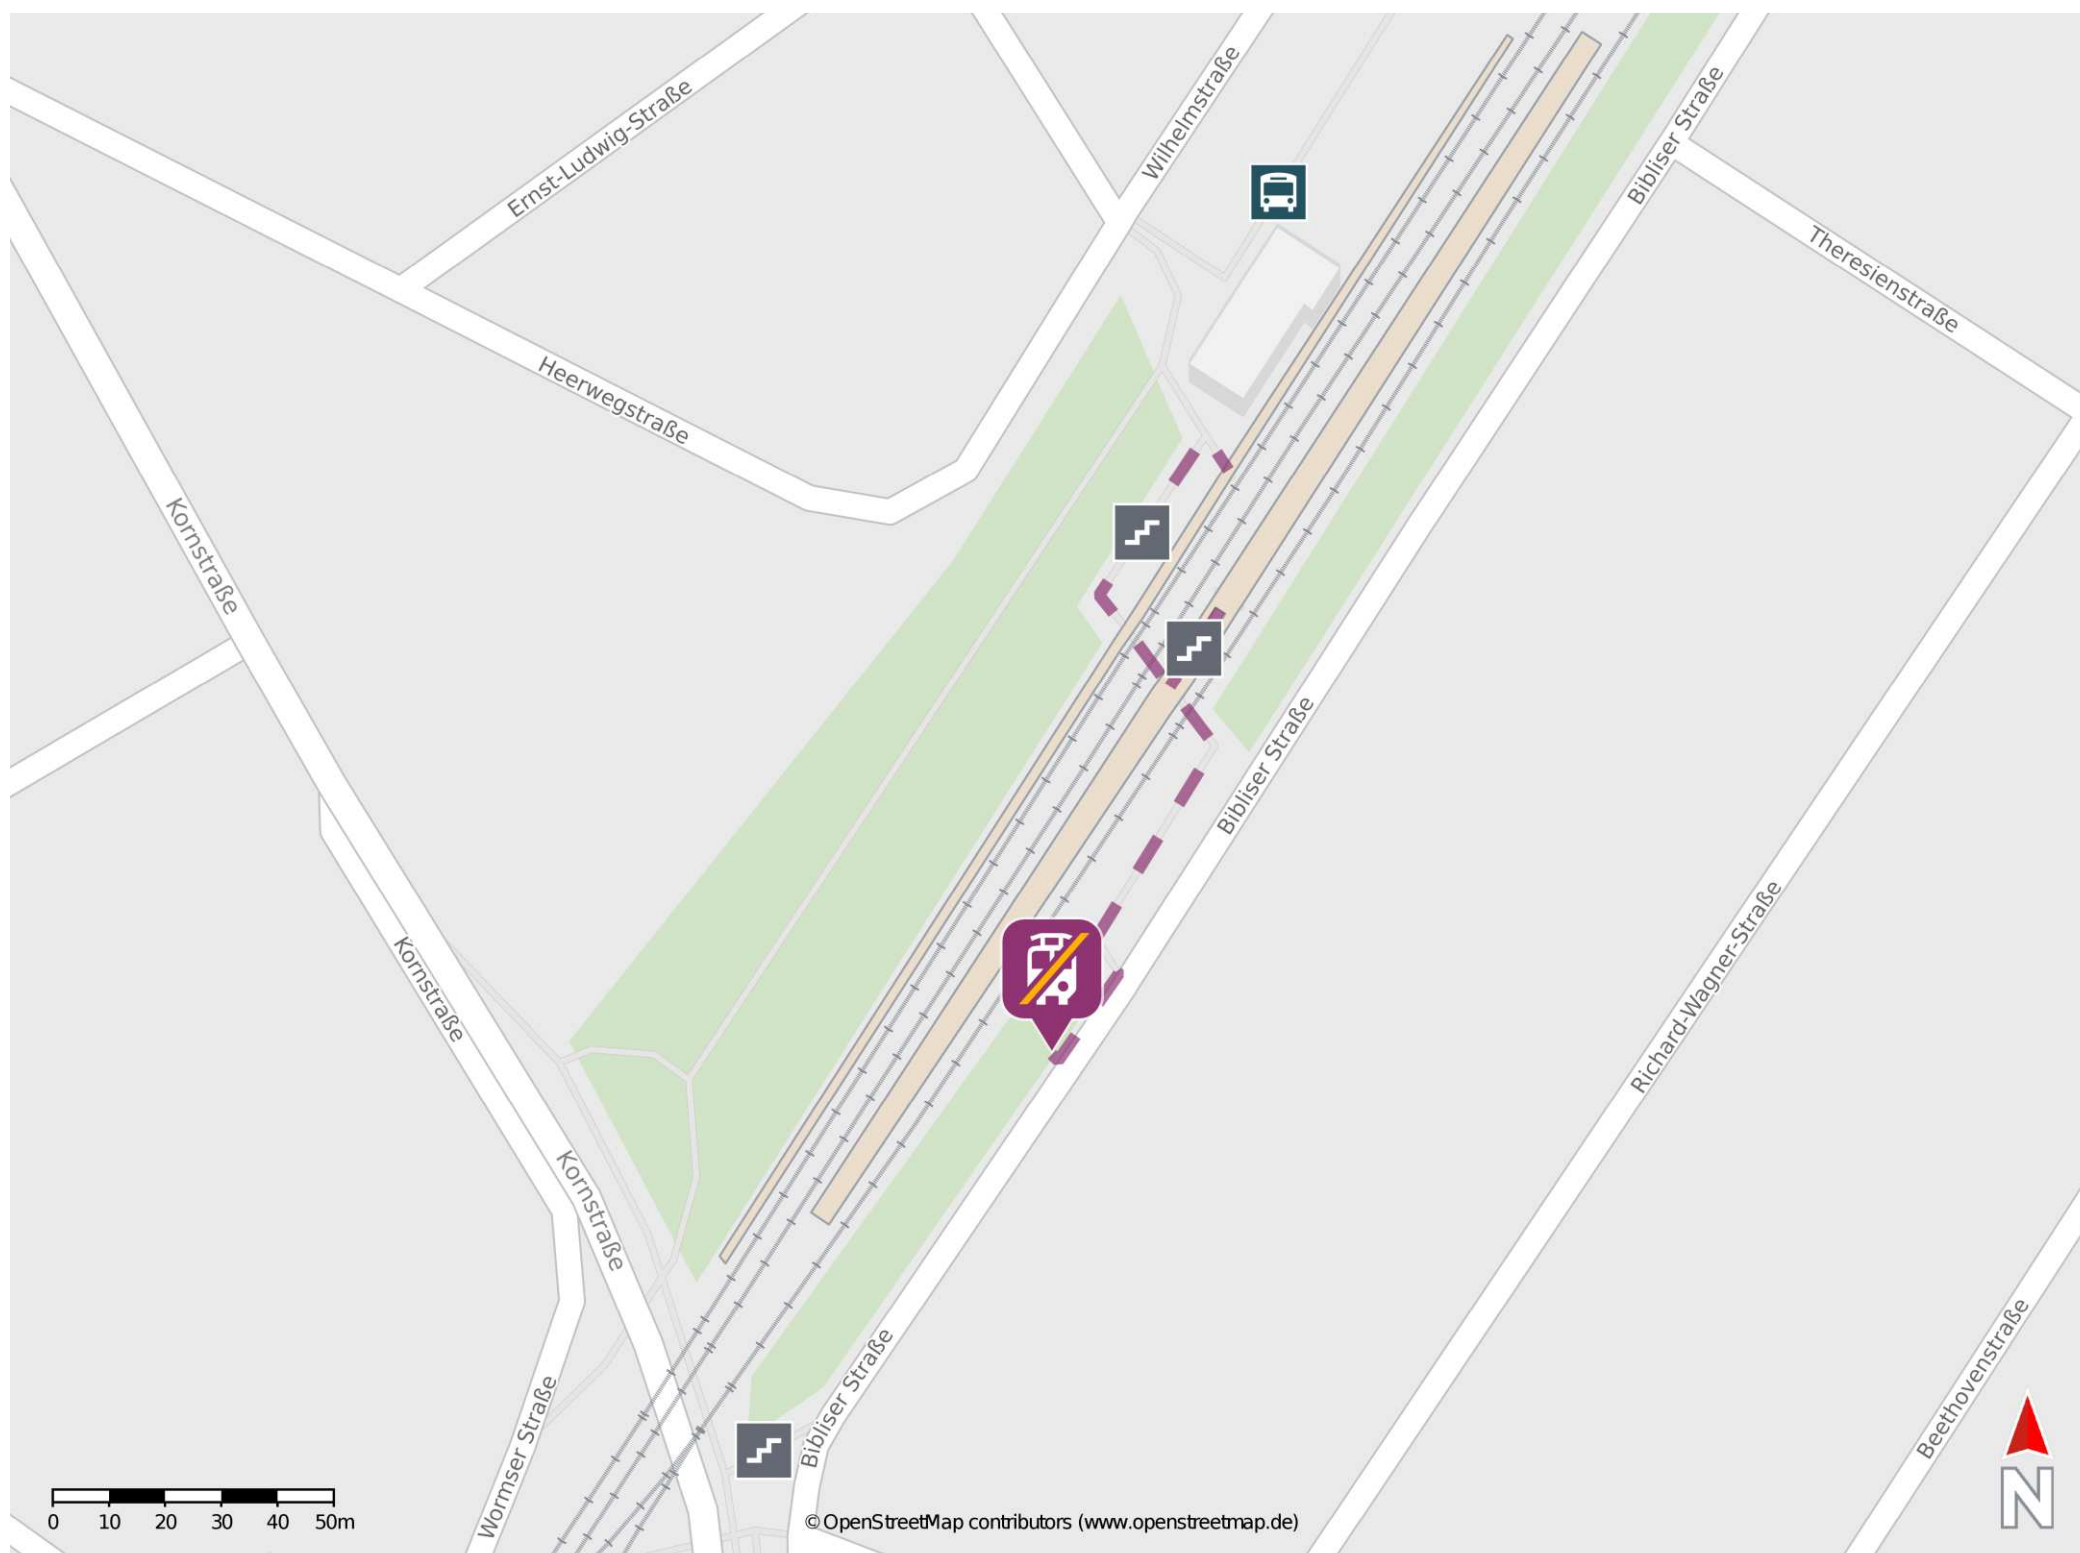

Groß Rohrheim

Wegbeschreibung Schienenersatzverkehr *

Verlassen Sie den Bahnsteig, ggf. durch die Unterführung und begeben Sie sich auf die Bibliser Straße. Orientieren Sie sich nach rechts. Die Ersatzhaltestelle befindet sich in unmittelbarer Nähe.

* Fahrradmitnahme im Schienenersatzverkehr nur begrenzt möglich.
Im QR Code sind die Koordinaten der Ersatzhaltestelle hinterlegt.

——— barrierefrei
- - - nicht barrierefrei