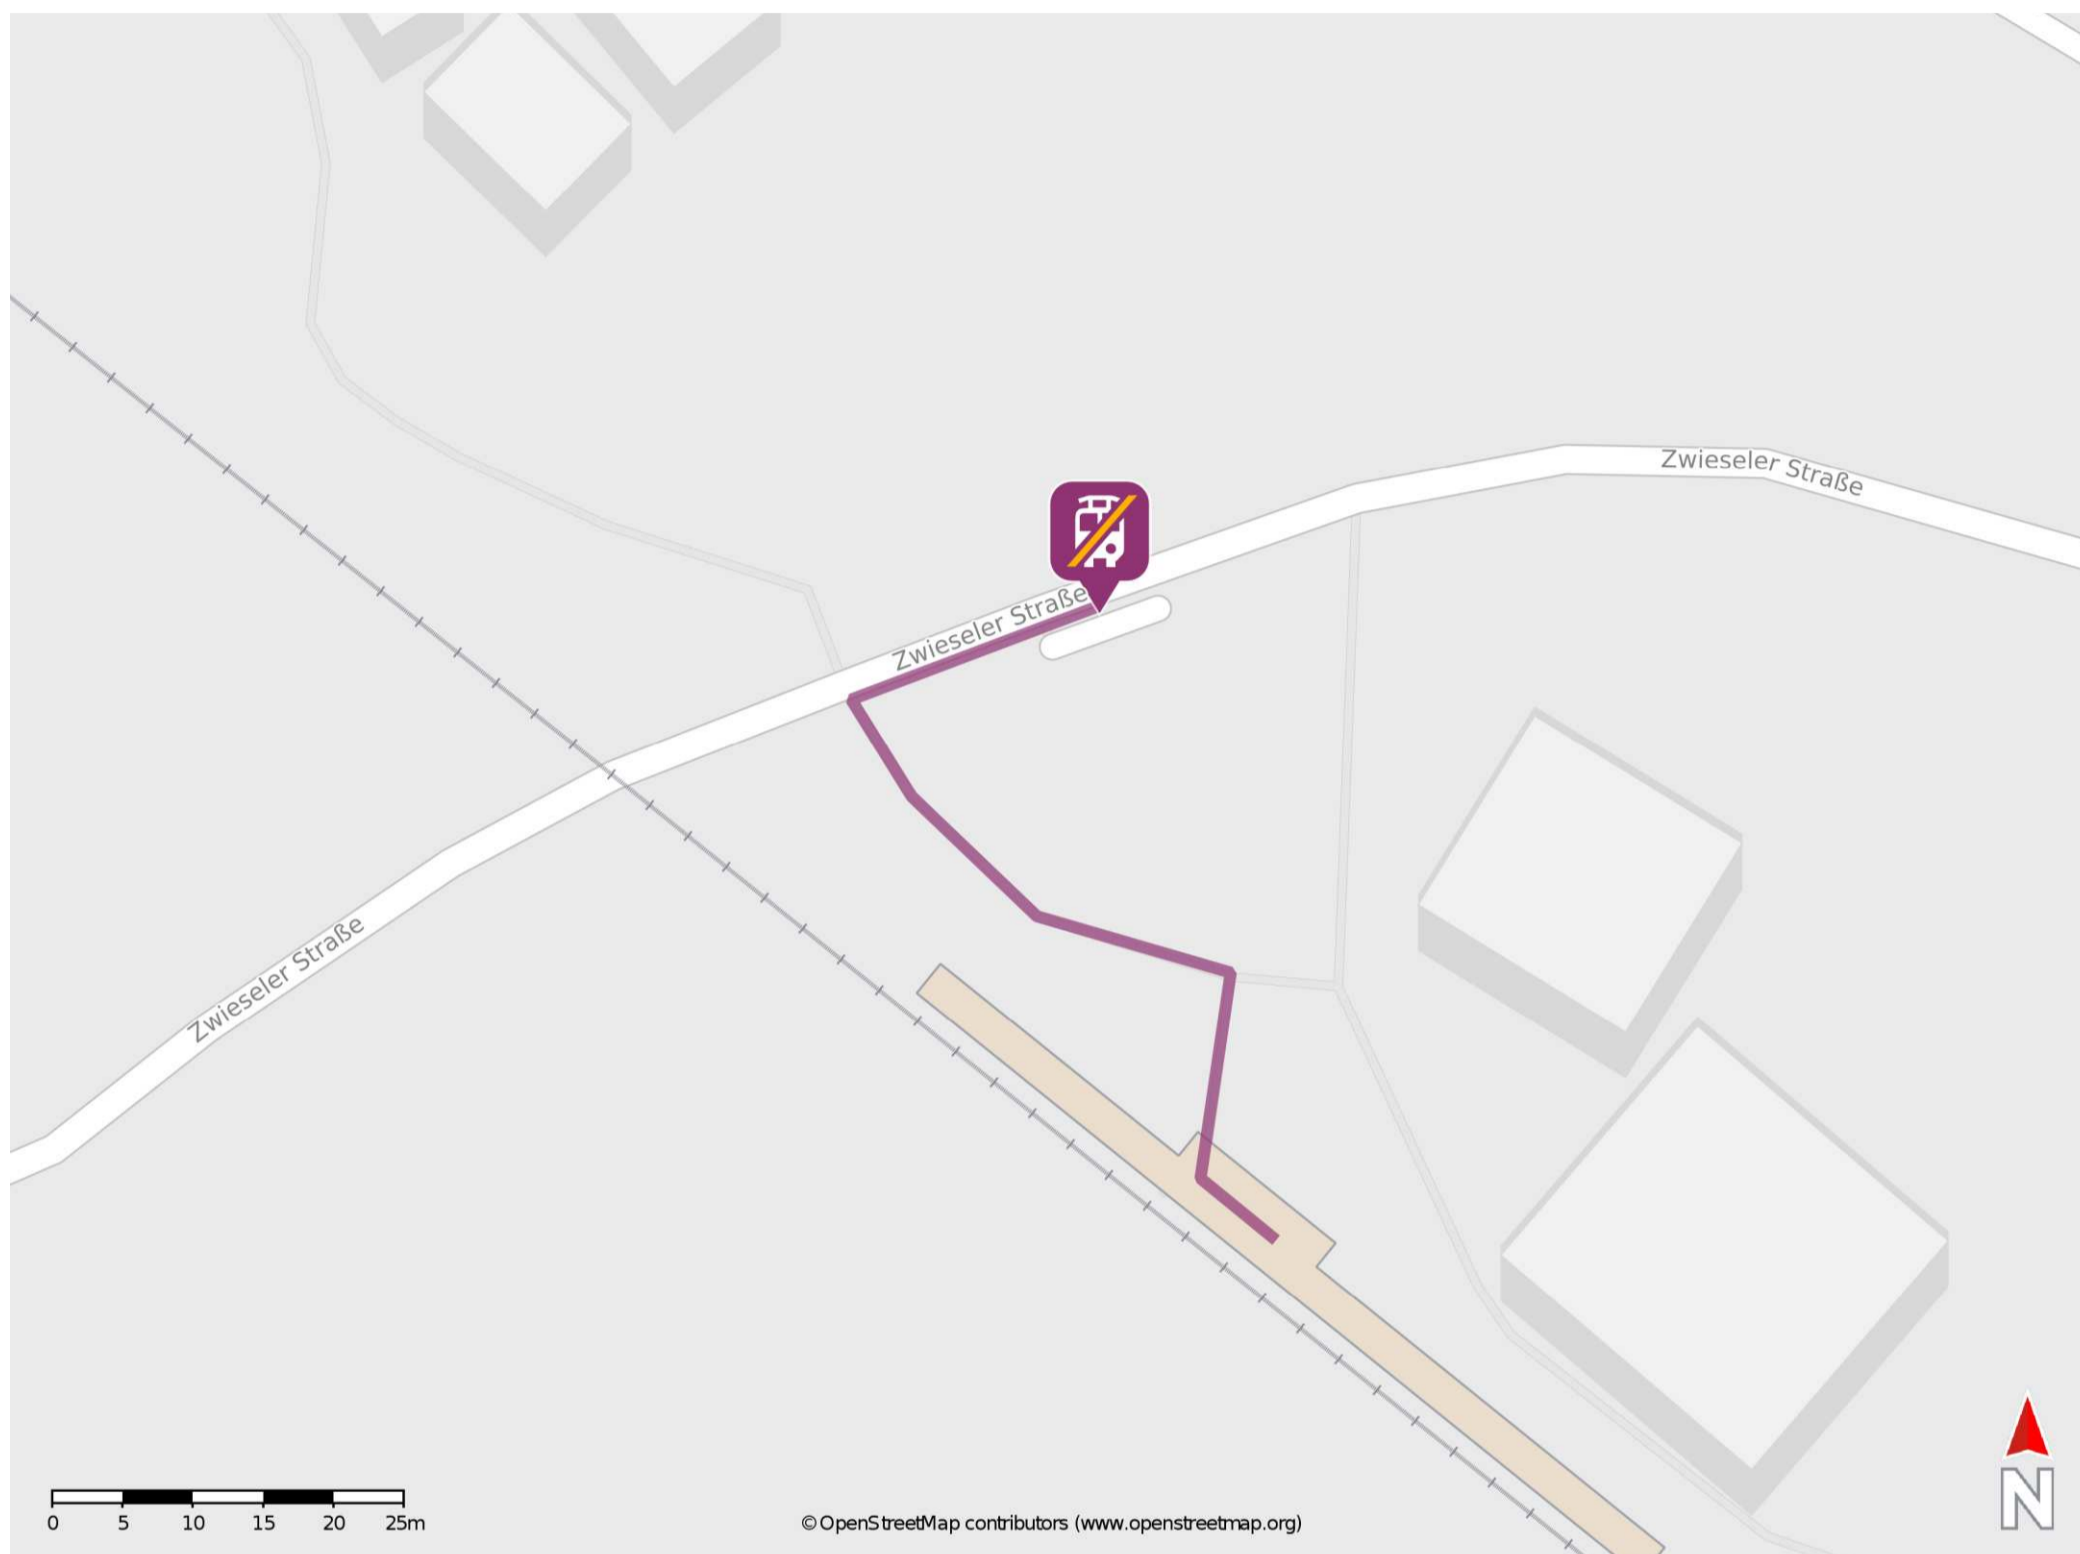

Außenried

Wegbeschreibung Schienenersatzverkehr *

Verlassen Sie den Bahnsteig und begeben Sie sich an die Zwieseler Straße. Orientieren Sie sich nach rechts und folgen Sie der Straße wenige Meter bis zur Ersatzhaltestelle.

* Fahrradmitnahme im Schienenersatzverkehr nur begrenzt möglich.
Im QR Code sind die Koordinaten der Ersatzhaltestelle hinterlegt.

— barrierefrei
— nicht barrierefrei