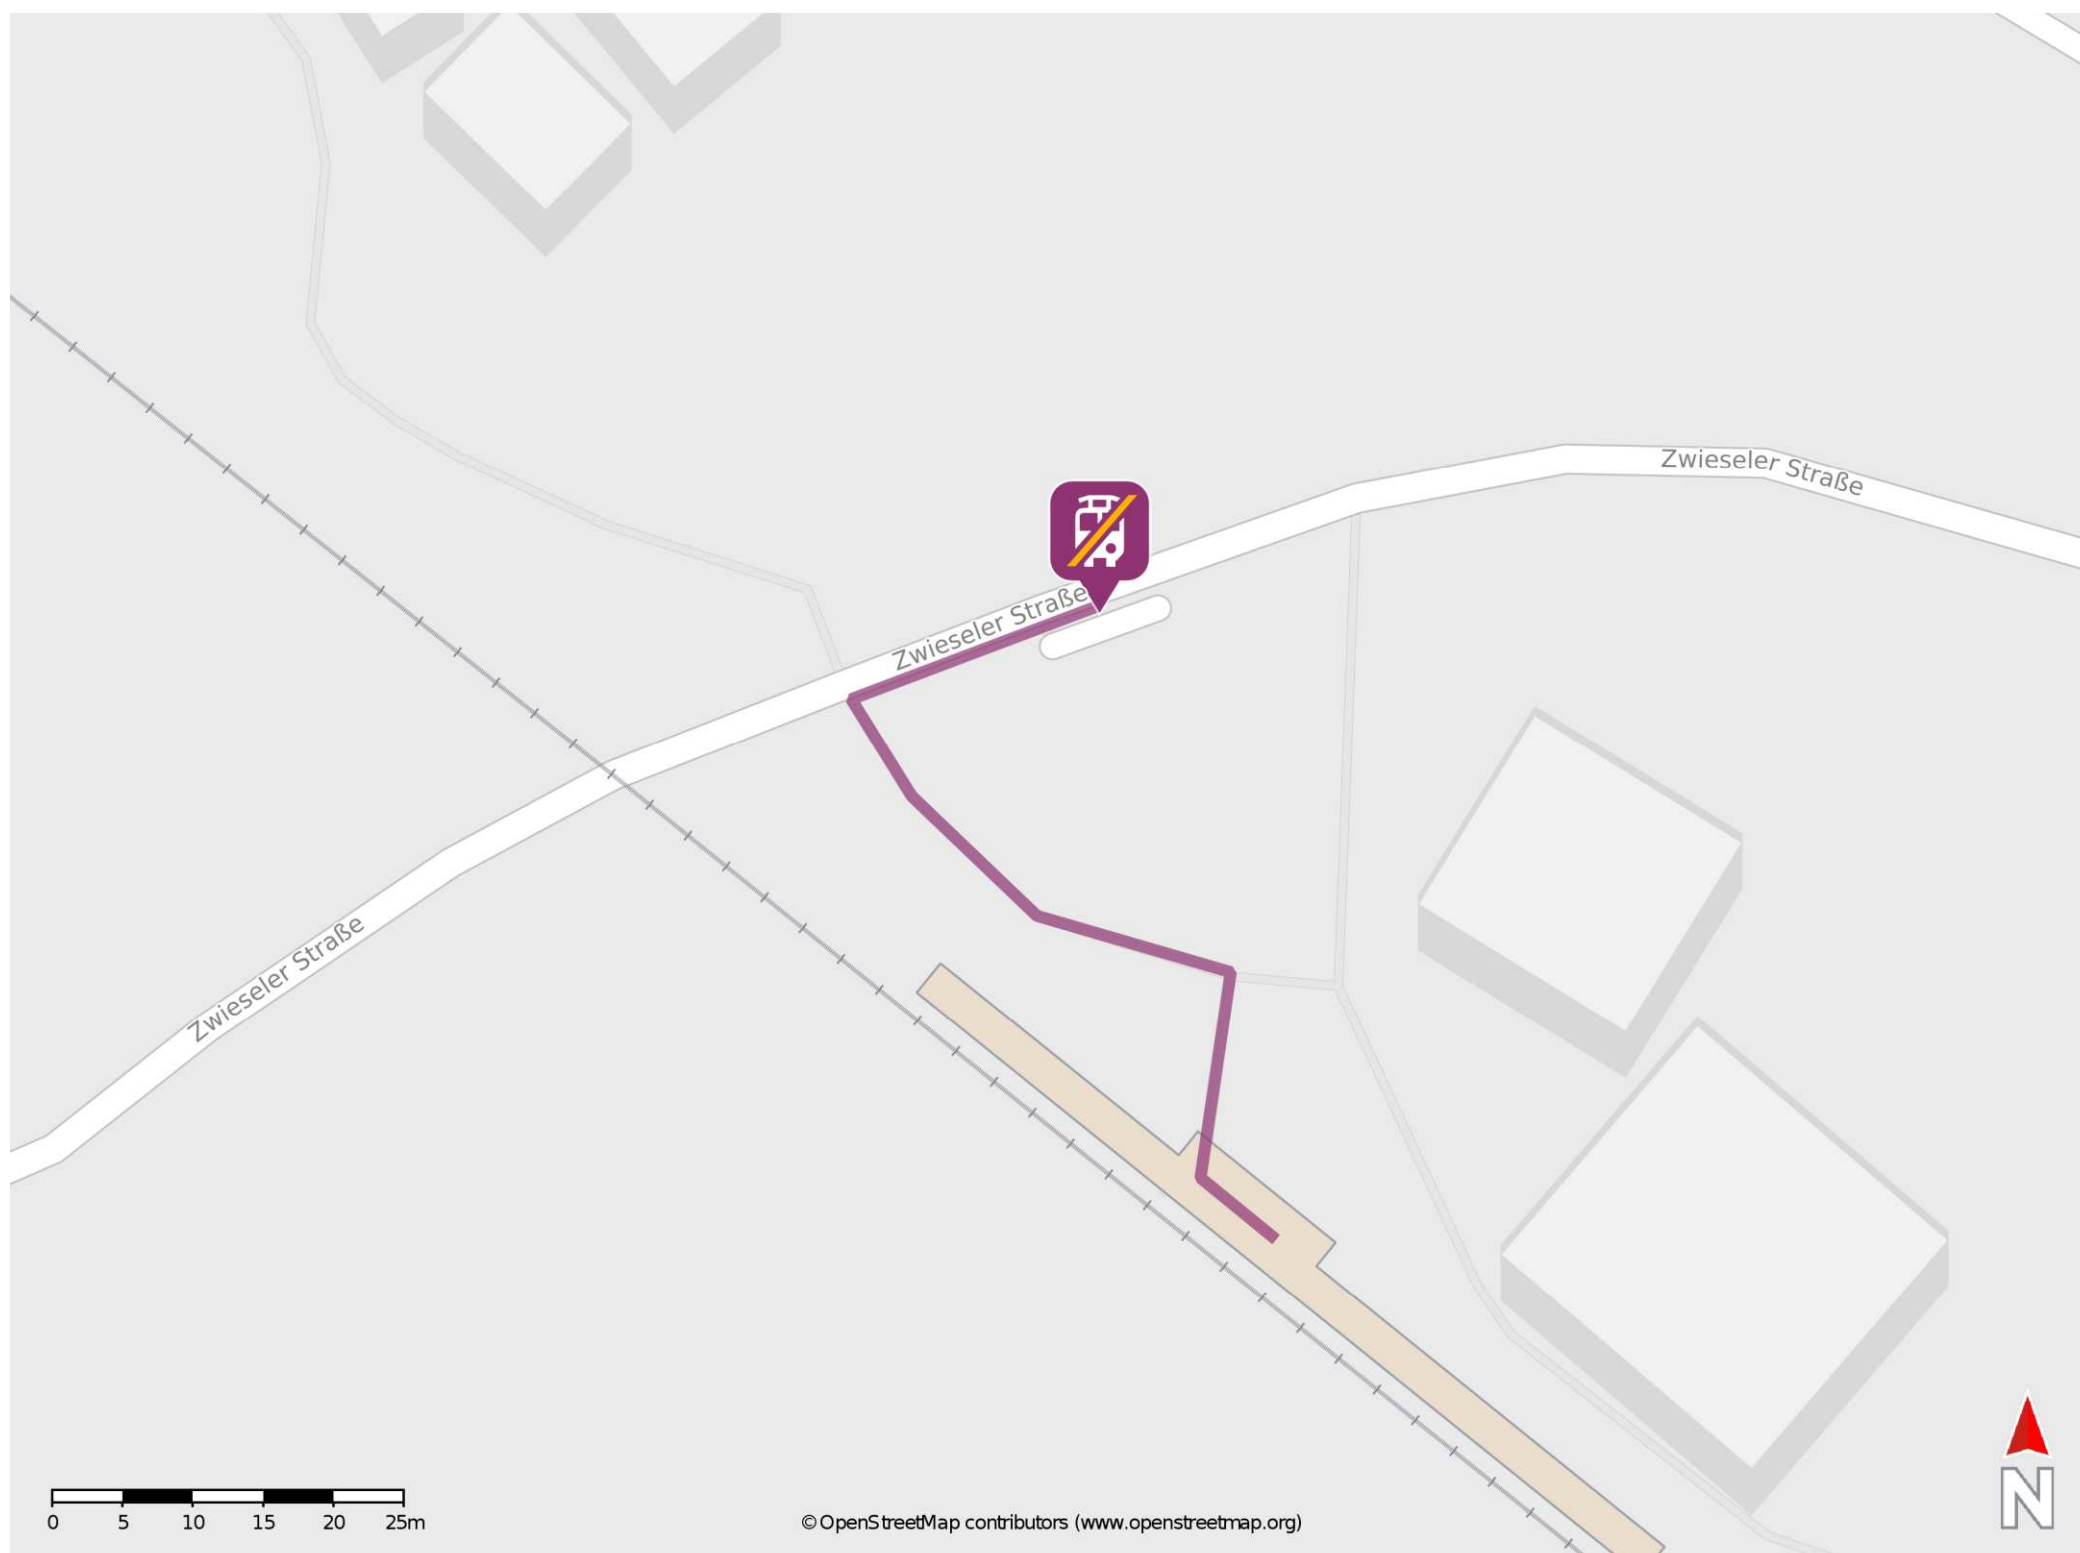

Außenried

Wegbeschreibung Schienenersatzverkehr *

Verlassen Sie den Bahnsteig und begeben Sie sich an die Zwieseler Straße. Orientieren Sie sich nach rechts und folgen Sie der Straße wenige Meter bis zur Ersatzhaltestelle.

* Fahrradmitnahme im Schienenersatzverkehr nur begrenzt möglich.
Im QR Code sind die Koordinaten der Ersatzhaltestelle hinterlegt.

— barrierefrei
— nicht barrierefrei