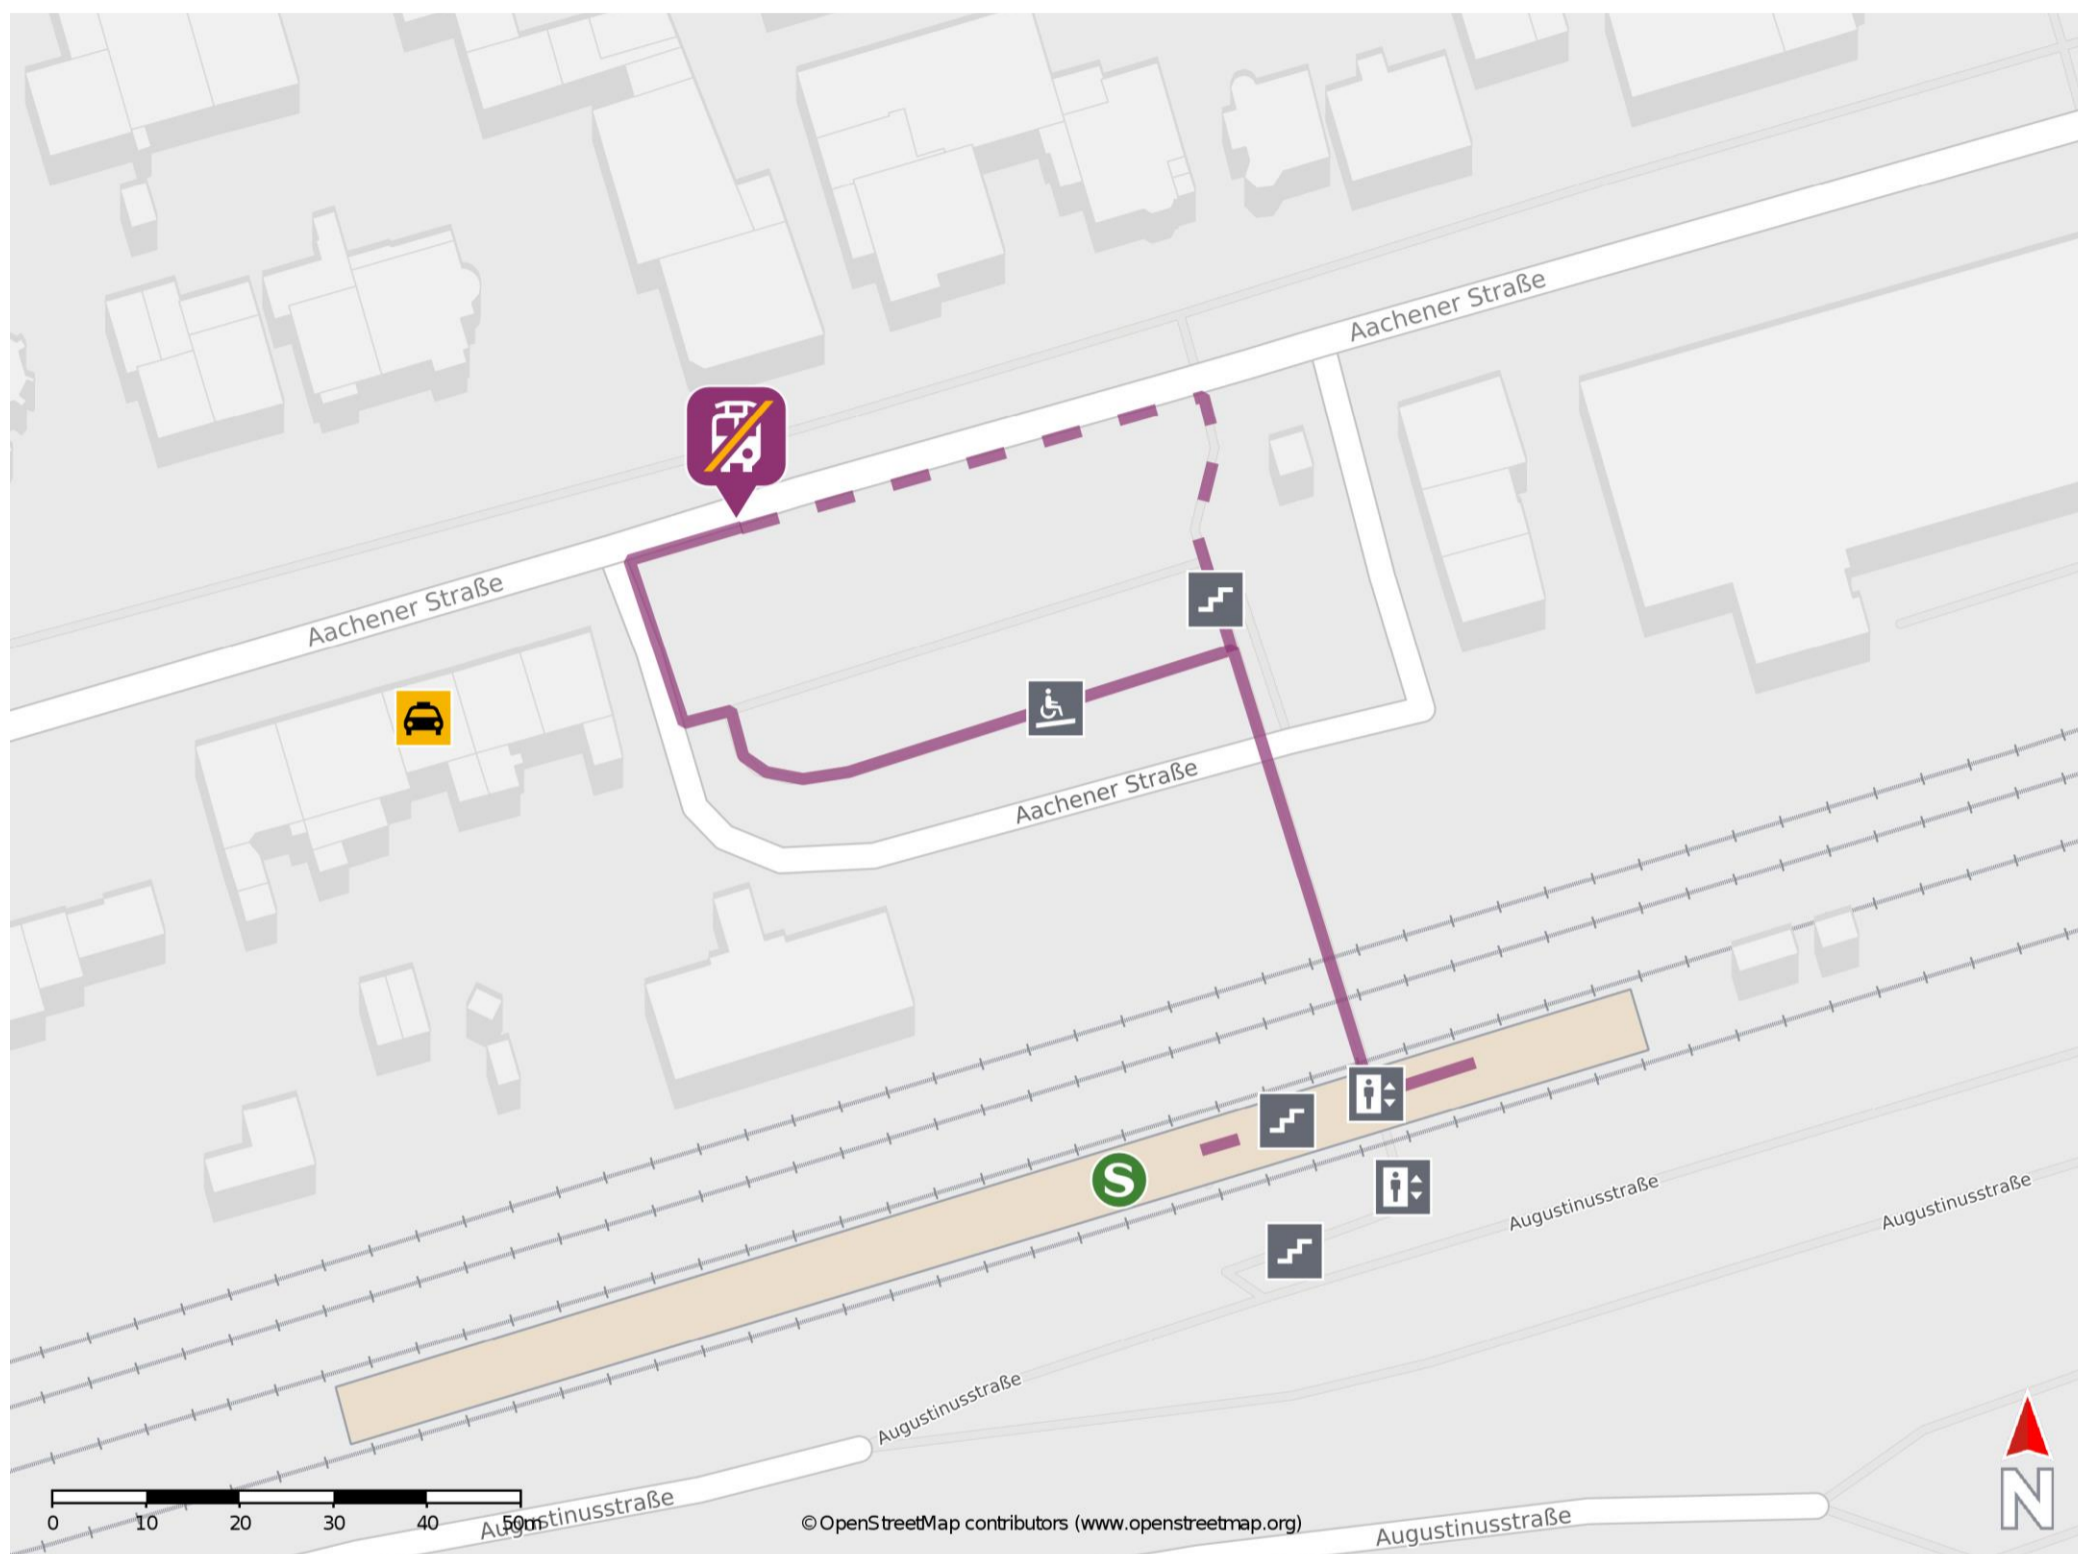

## Frechen-Königsdorf

### Wegbeschreibung Schienenersatzverkehr \*

Verlassen Sie den Bahnsteig und begeben Sie sich an die Aachener Straße. Die Ersatzhaltestelle befindet sich in unmittelbarer Nähe an der Haltestelle Bahnhof.

\* Fahrradmitnahme im Schienenersatzverkehr nur begrenzt möglich.  
Im QR Code sind die Koordinaten der Ersatzhaltestelle hinterlegt.

— barrierefrei  
- - nicht barrierefrei