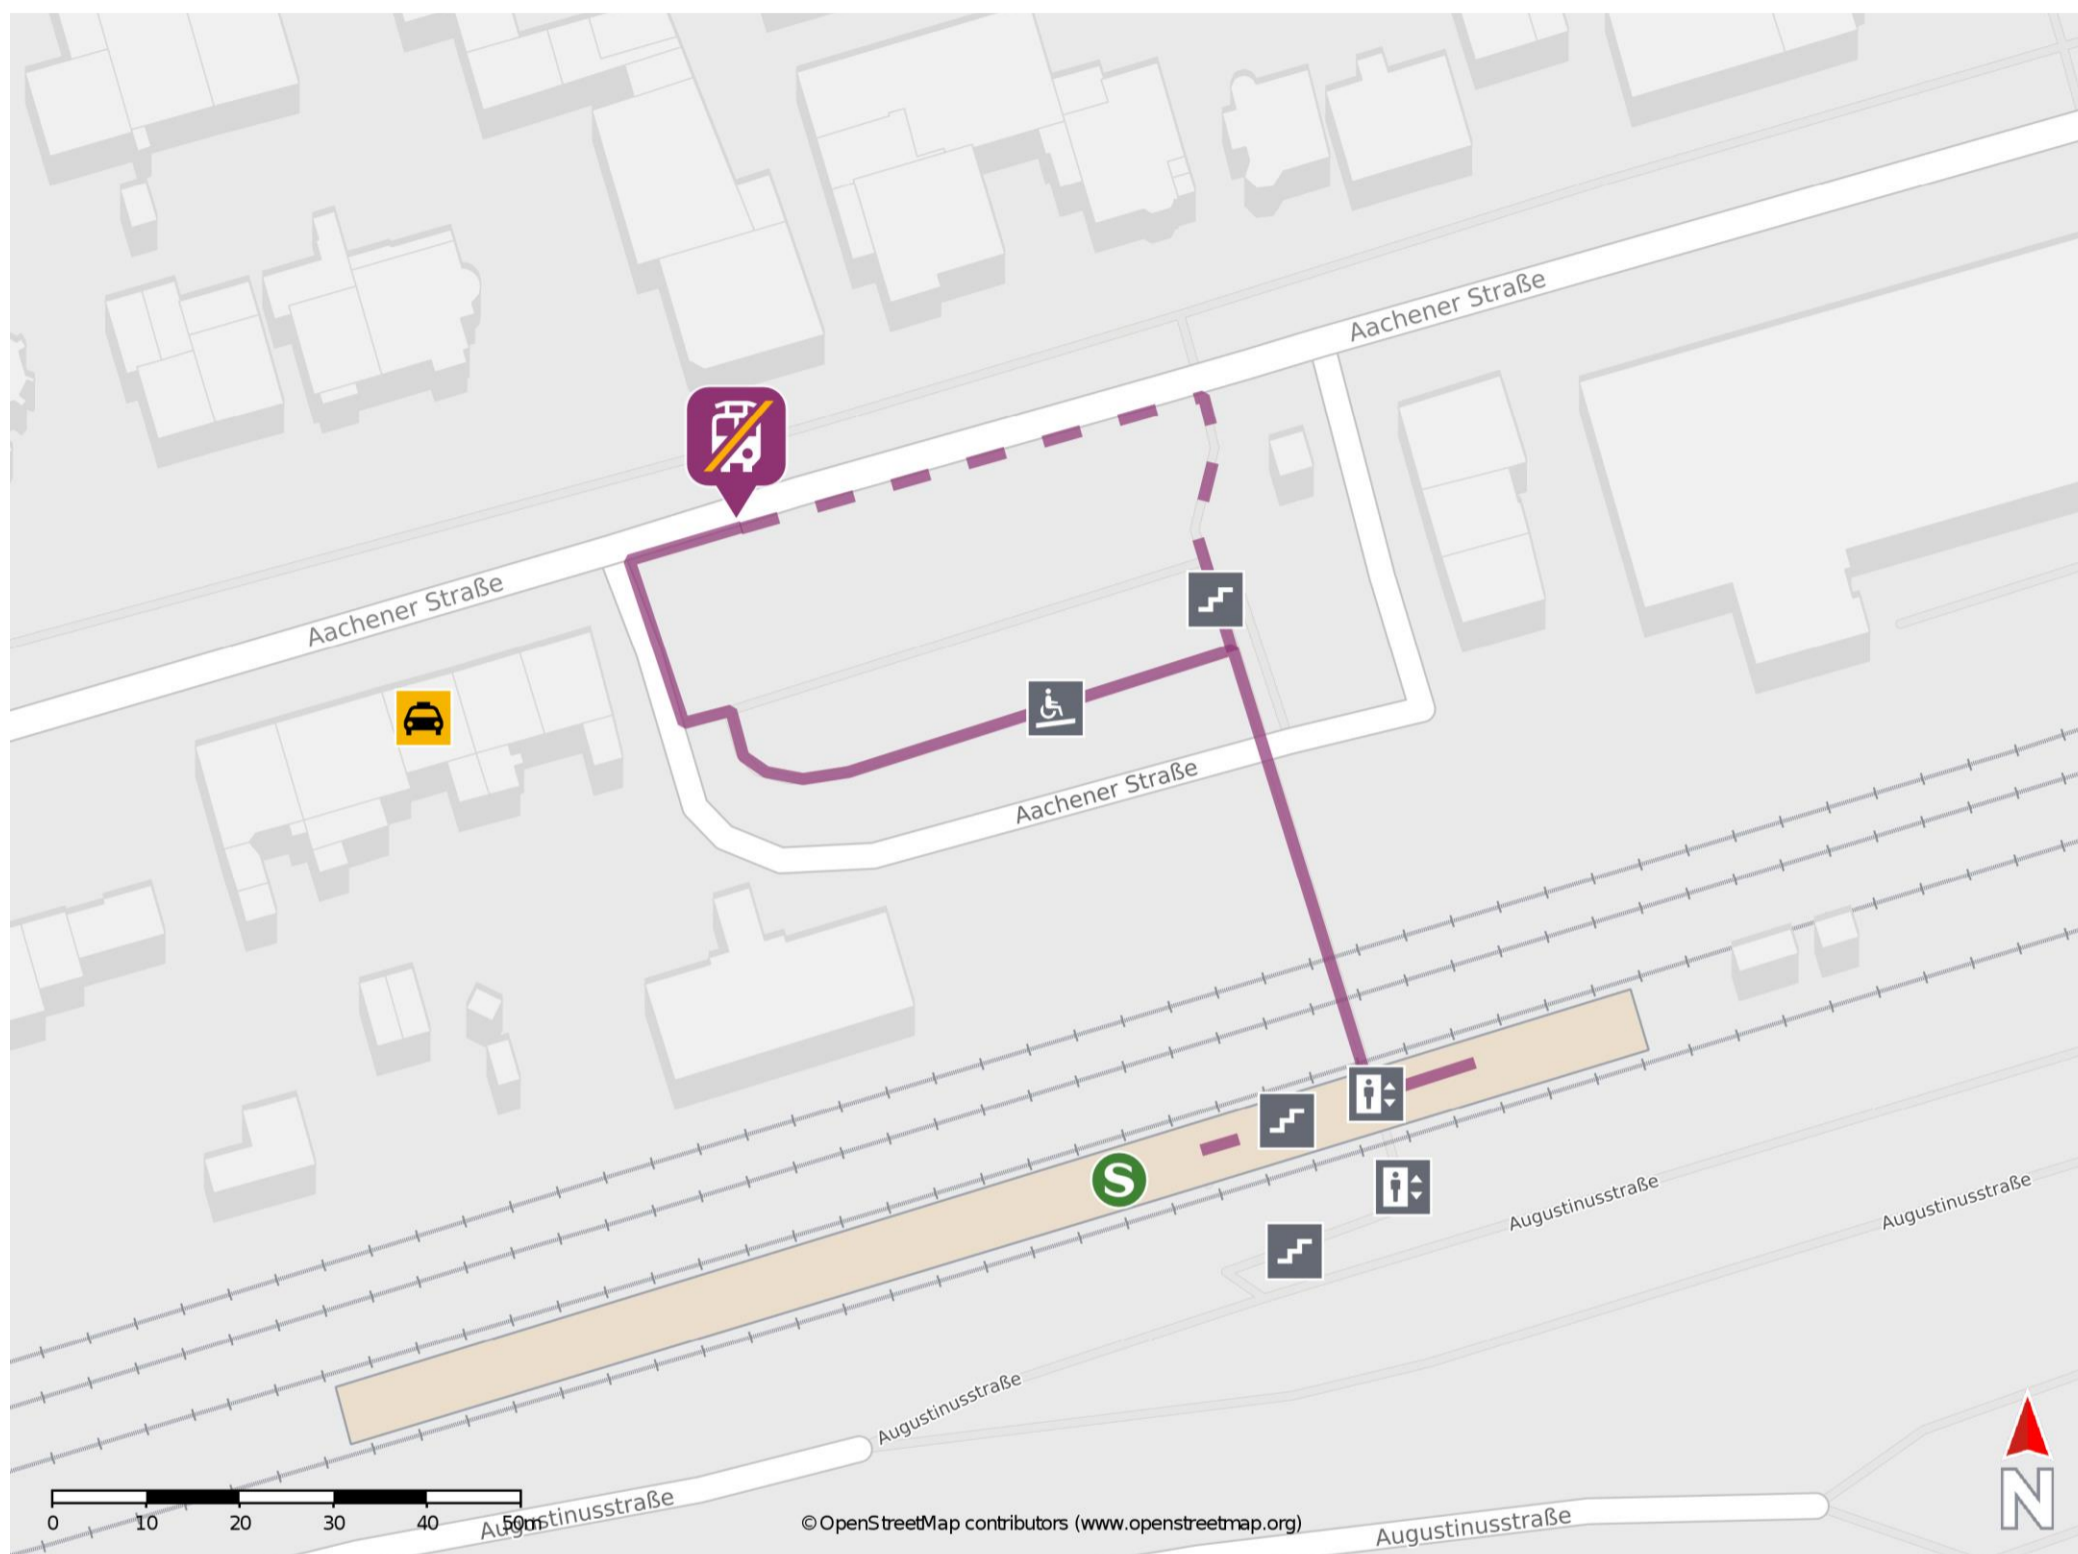

Frechen-Königsdorf

Wegbeschreibung Schienenersatzverkehr *

Verlassen Sie den Bahnsteig und begeben Sie sich an die Aachener Straße. Die Ersatzhaltestelle befindet sich in unmittelbarer Nähe an der Haltestelle Bahnhof.

* Fahrradmitnahme im Schienenersatzverkehr nur begrenzt möglich.
Im QR Code sind die Koordinaten der Ersatzhaltestelle hinterlegt.

— barrierefrei
- nicht barrierefrei