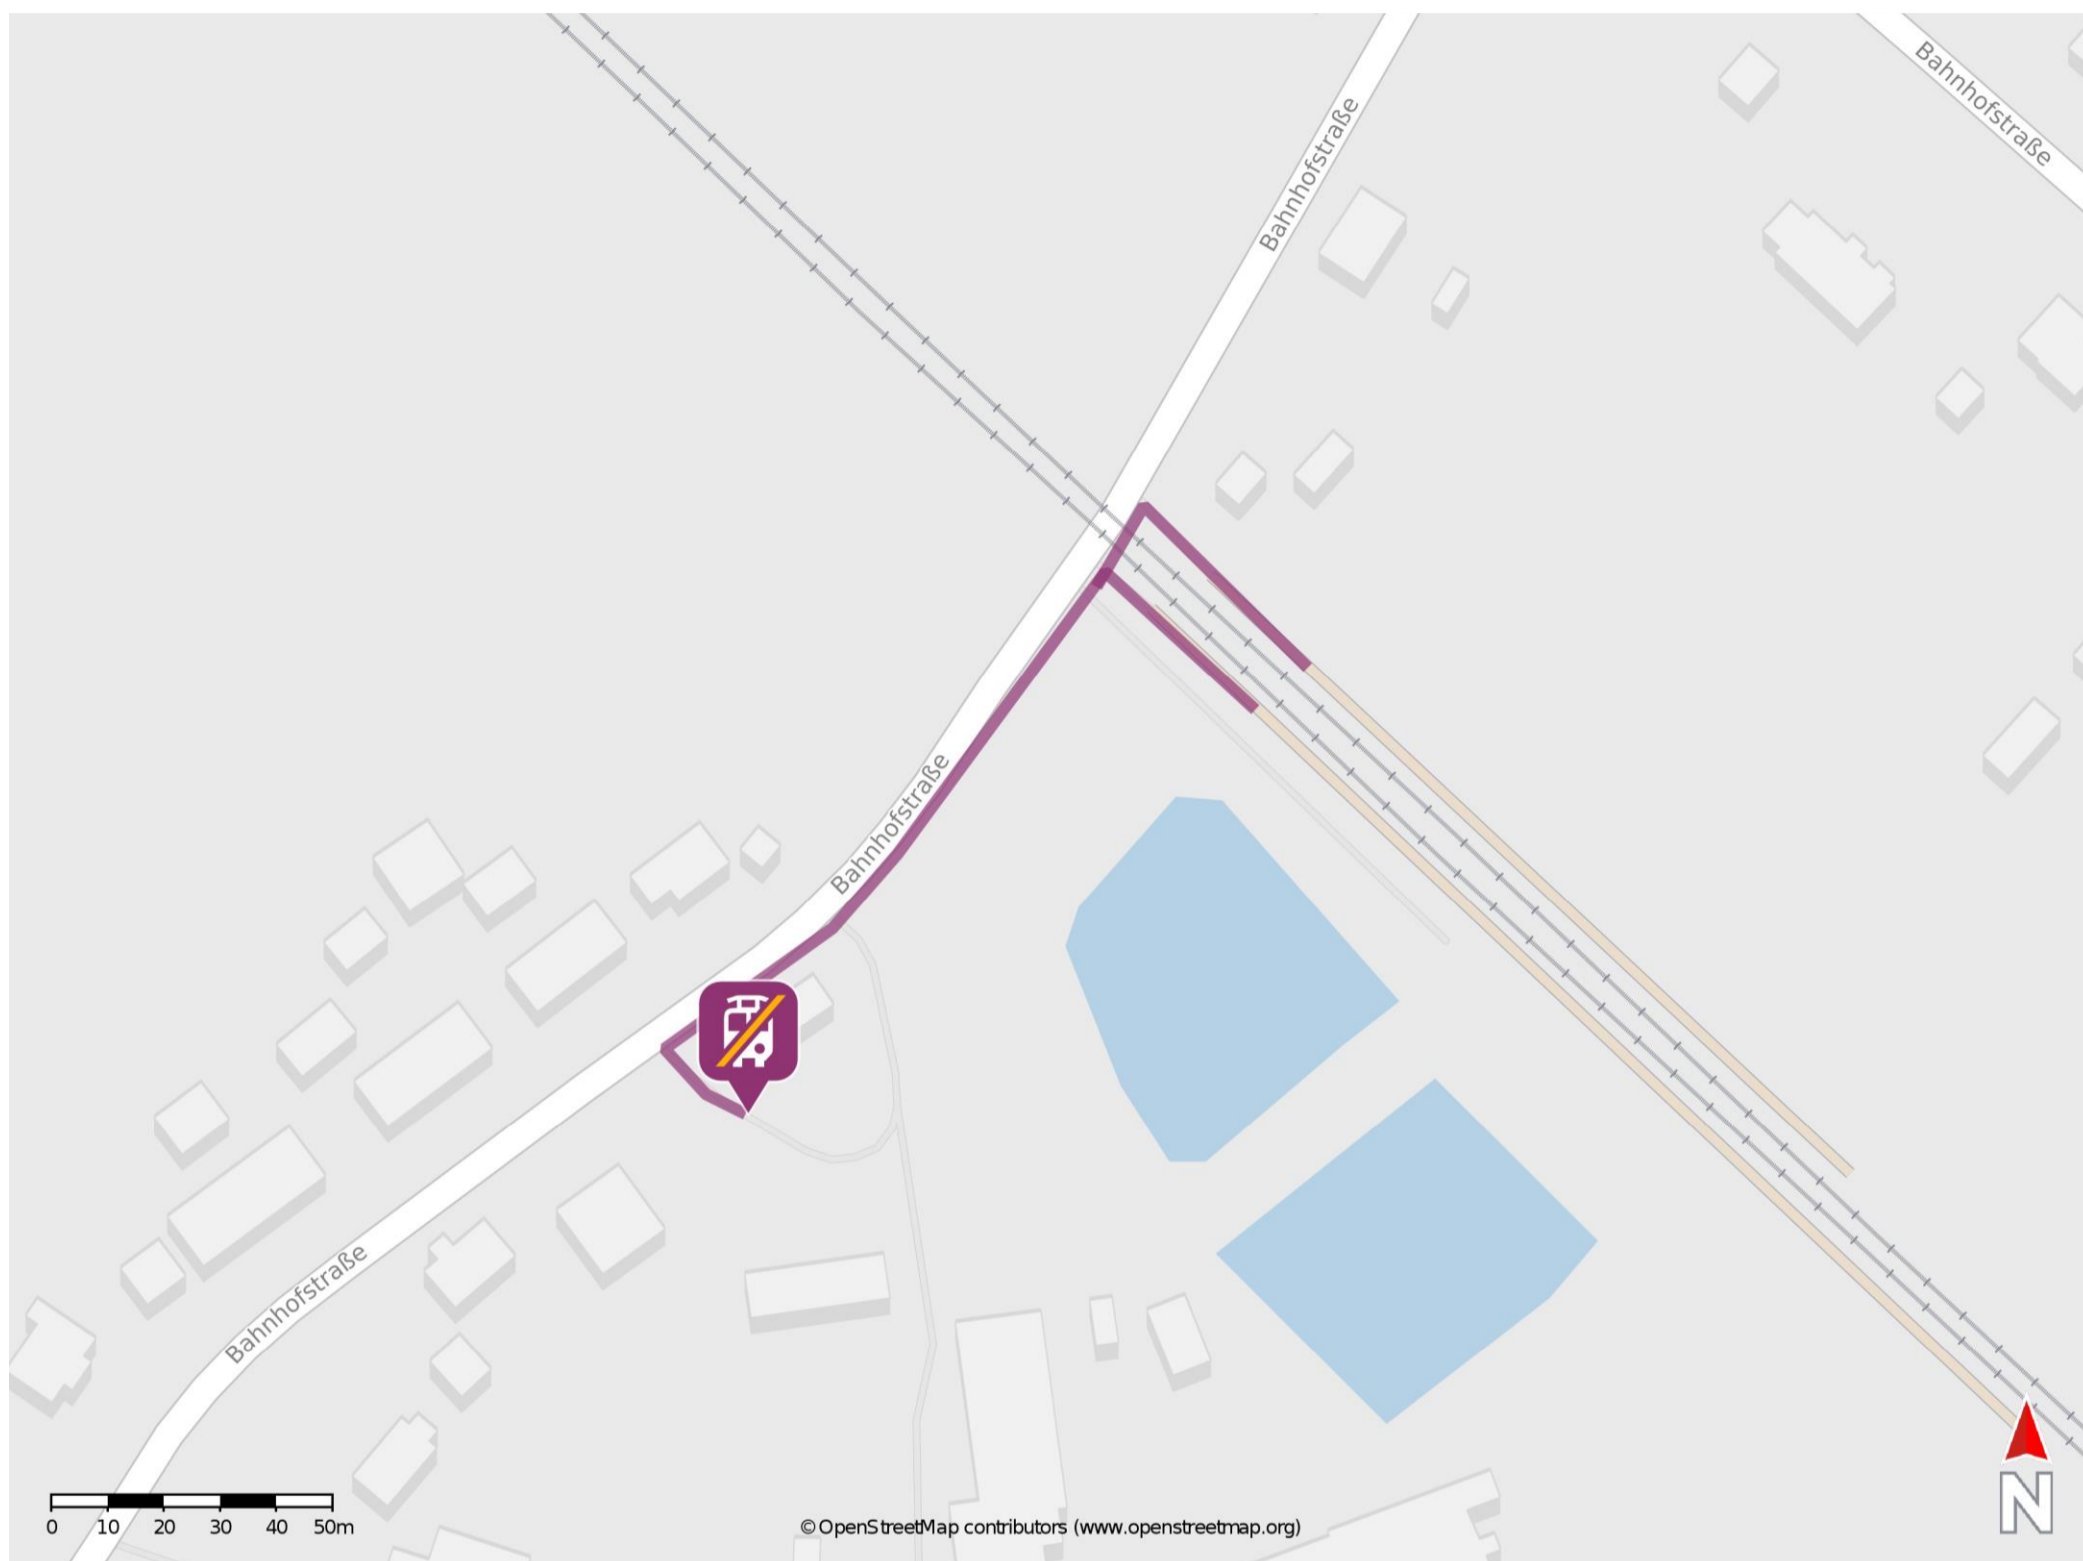

Umgebungsplan

Groß Kiesow

Wegbeschreibung Schienenersatzverkehr *

Verlassen Sie den Bahnsteig und begeben Sie sich an die Bahnhofstraße. Orientieren Sie sich nach links und folgen Sie der Straße für ca. 110m bis zur Ersatzhaltestelle. Die Ersatzhaltestelle befindet sich auf der linken Straßenseite an der Bushaltestelle Groß Kiesow, DB.

*Fahrradmitnahme im Schienenersatzverkehr nur begrenzt, teilweise gar nicht möglich. Bitte informieren Sie sich bei dem von Ihnen genutzten Eisenbahnverkehrsunternehmen. Im QR Code sind die Koordinaten der Ersatzhaltestelle hinterlegt.