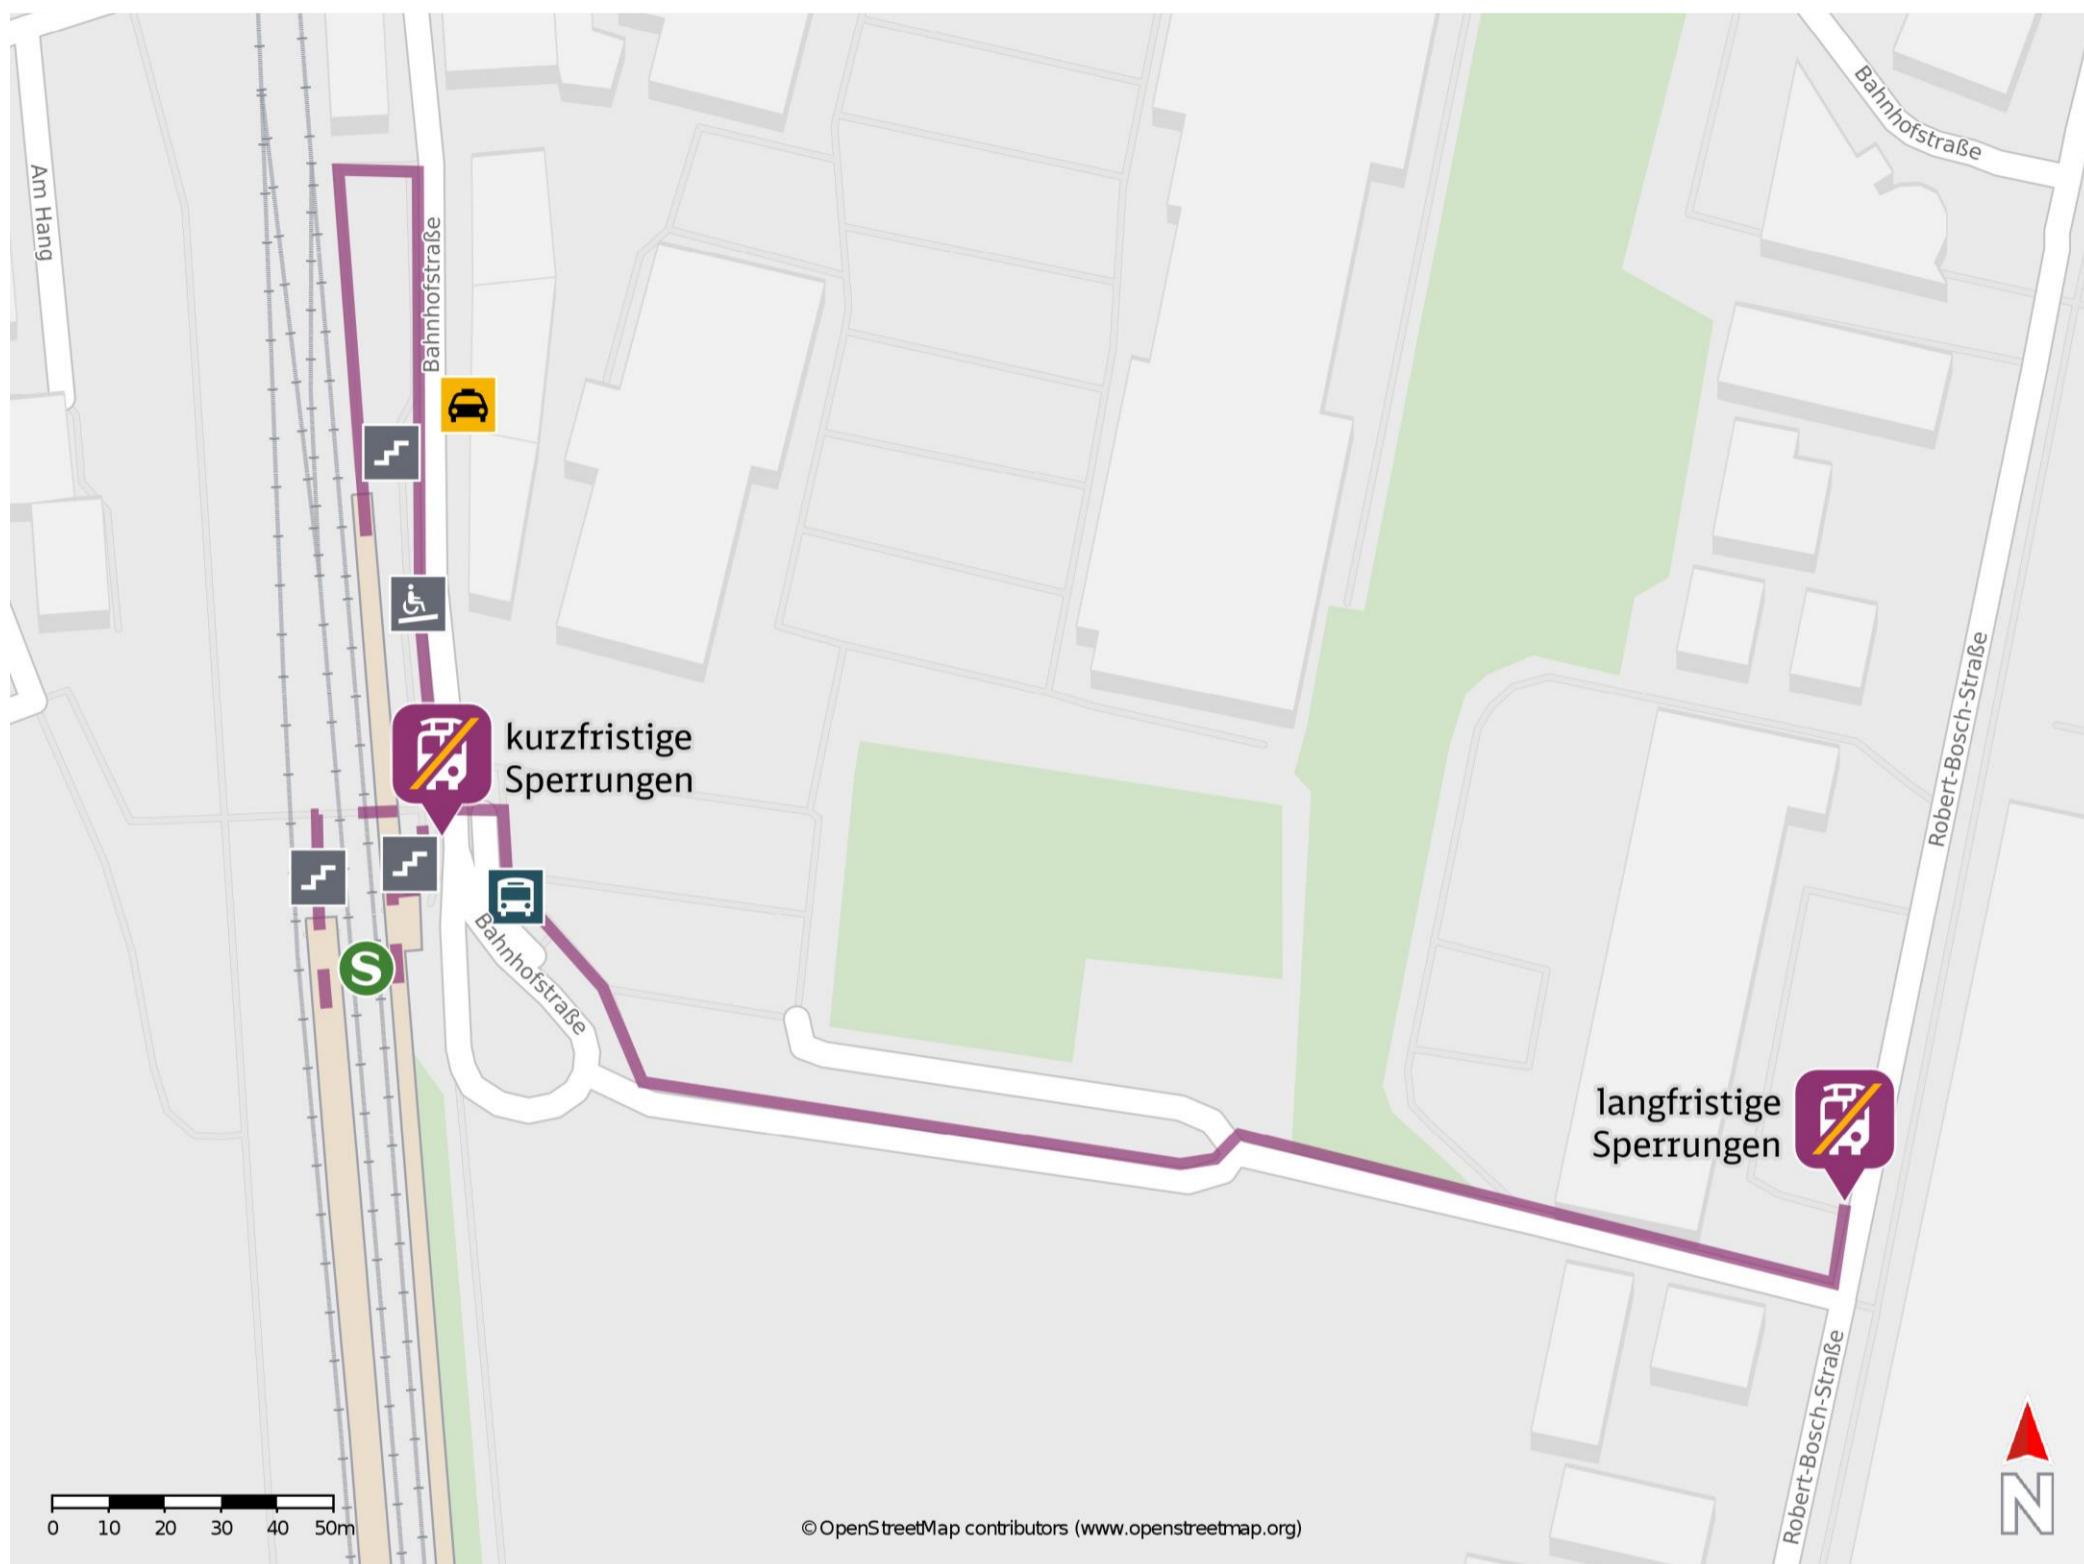

# Umgebungsplan

## Groß Karben

### Wegbeschreibung Schienenersatzverkehr \*

Verlassen Sie den Bahnsteig und begeben Sie sich an die Bahnhofstraße. Die Ersatzhaltestelle für kurzfristige Sperrungen befindet sich in unmittelbarer Nähe. Die Ersatzhaltestelle für langfristige Sperrungen befindet sich an der Robert-Bosch-Straße. Verlassen Sie dafür den Bahnhof und geben Sie sich an die Bahnhofstraße. Halten Sie sich recht und folgen Sie der Straße bis zur Robert-Bosch-Straße. Biegen Sie nach links auf diese ab und folgen Sie dem Straßenverlauf bis zur Ersatzhaltestelle.