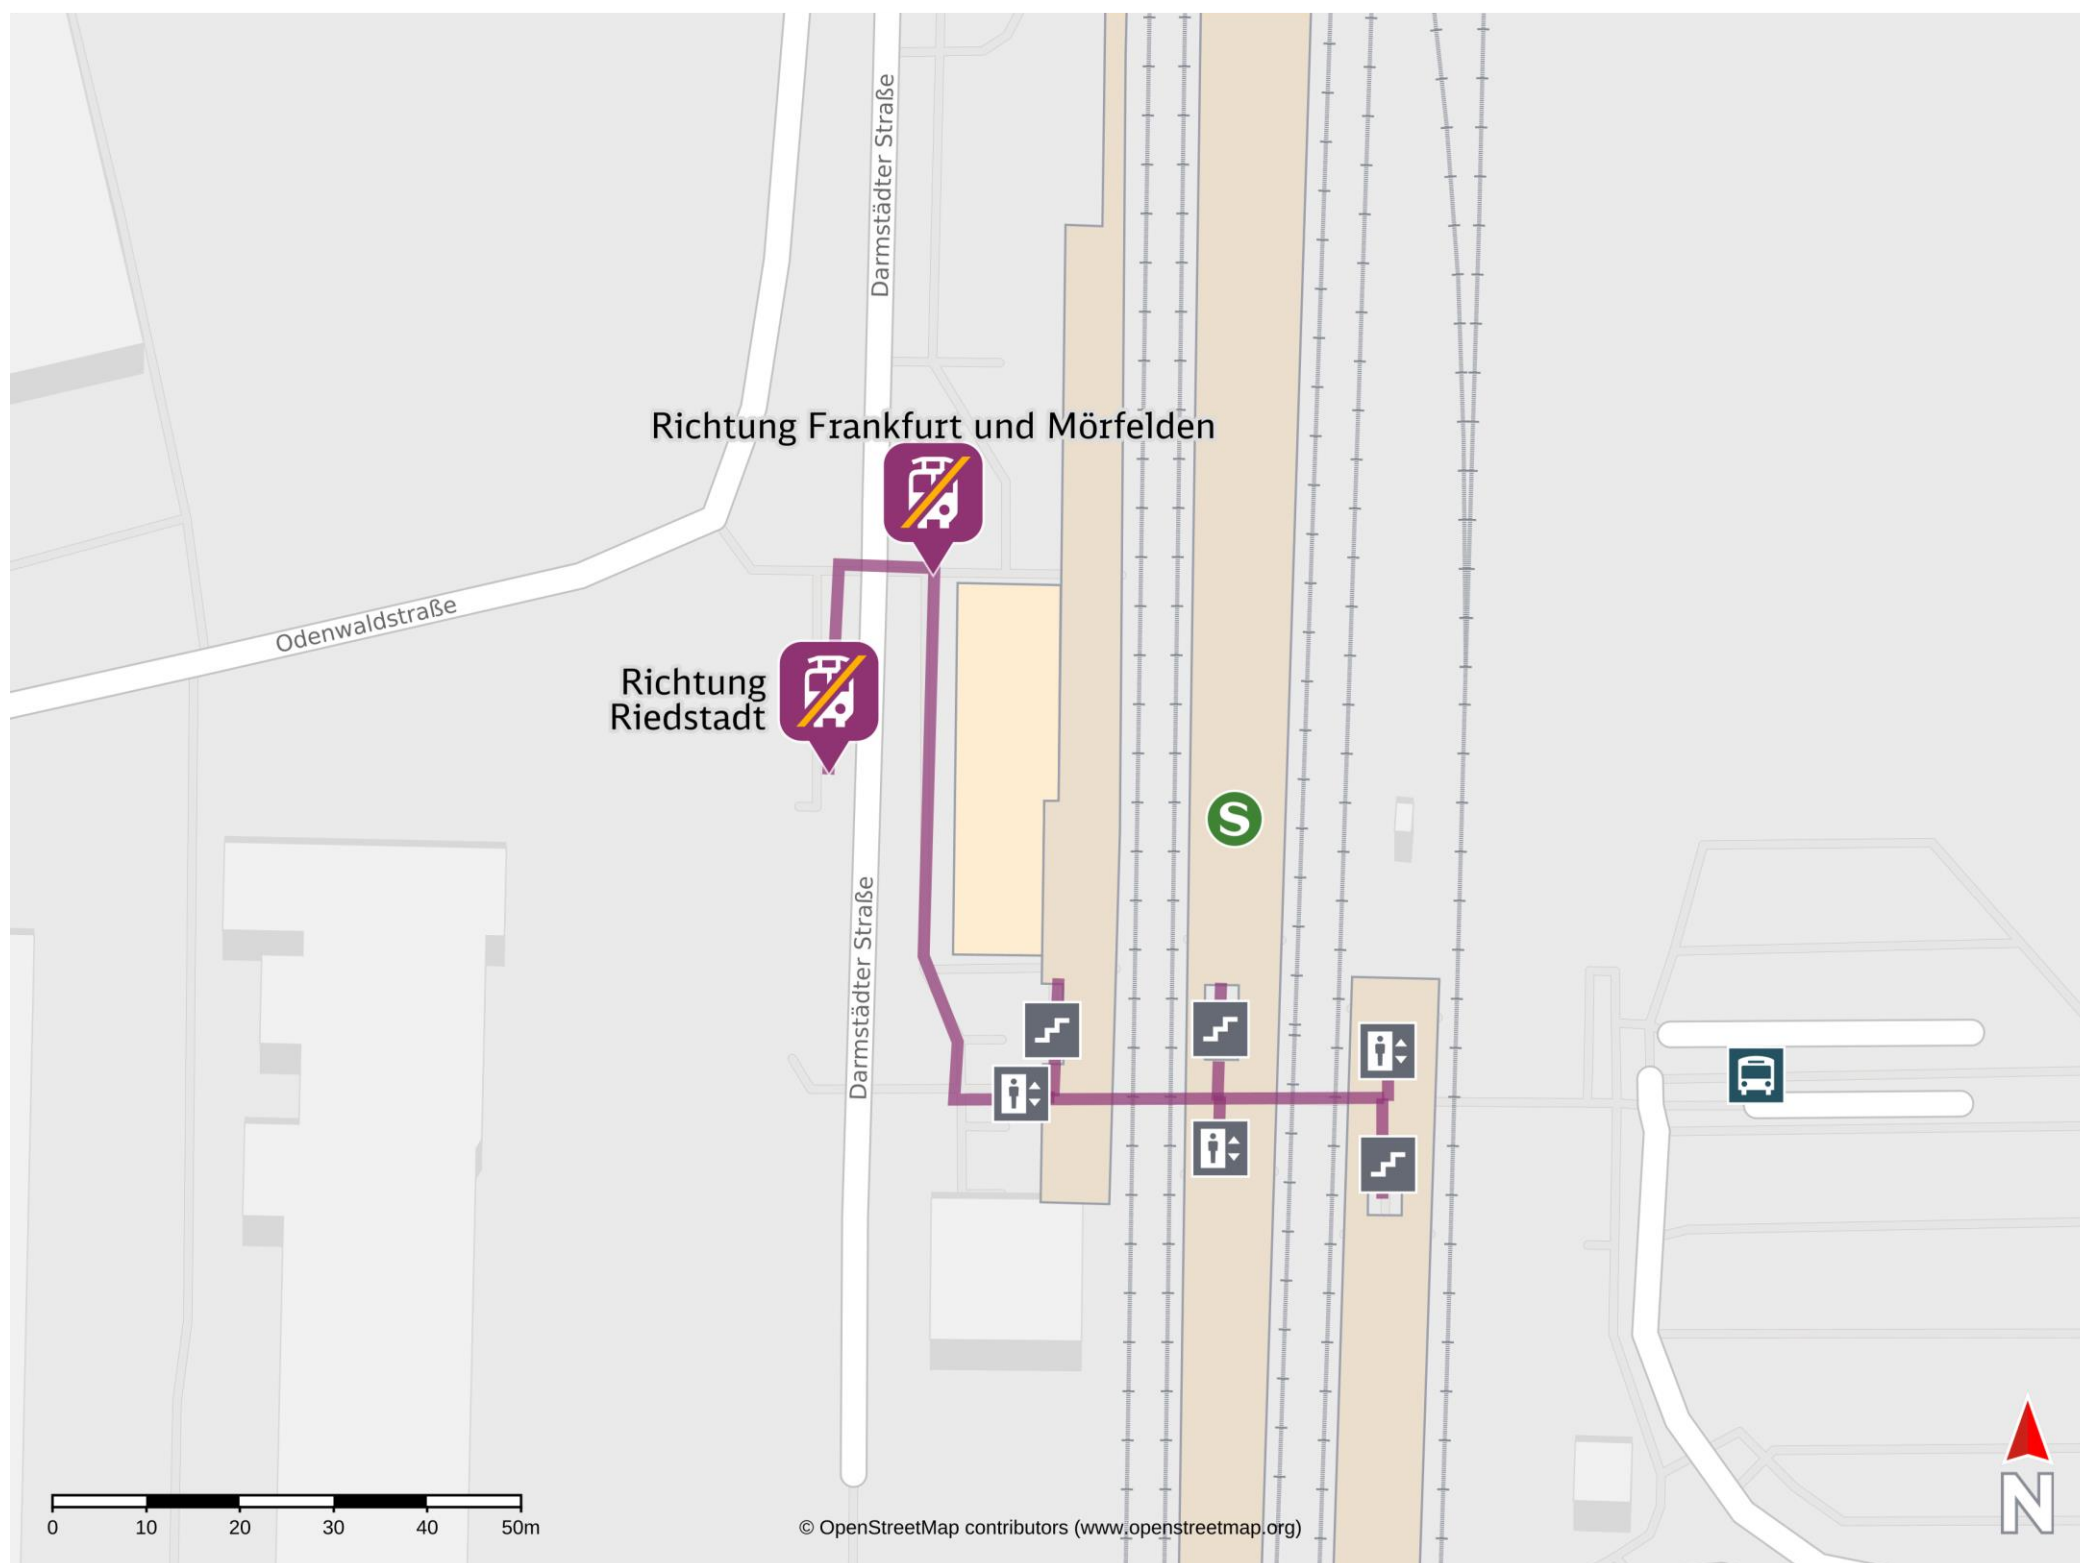

# Umgebungsplan

## Groß Gerau-Dornberg

### Wegbeschreibung Schienenersatzverkehr \*

Ersatzverkehr zur S7 verkehrt als Ersatzbus S7E vom 2. Februar 2024 (22 Uhr) bis 26. Februar 2024 (5 Uhr) ab der Bushaltestelle vor dem Bahnhof in Richtung Frankfurt Hauptbahnhof und nach Goddelau.

Ersatzhaltestelle Richtung Frankfurt und Mörfelden

Ersatzhaltestelle Richtung Riedstadt

\*Fahrradmitnahme im Schienenersatzverkehr nur begrenzt, teilweise gar nicht möglich. Bitte informieren Sie sich bei dem von Ihnen genutzten Eisenbahnverkehrsunternehmen. Im QR Code sind die Koordinaten der Ersatzhaltestelle hinterlegt.