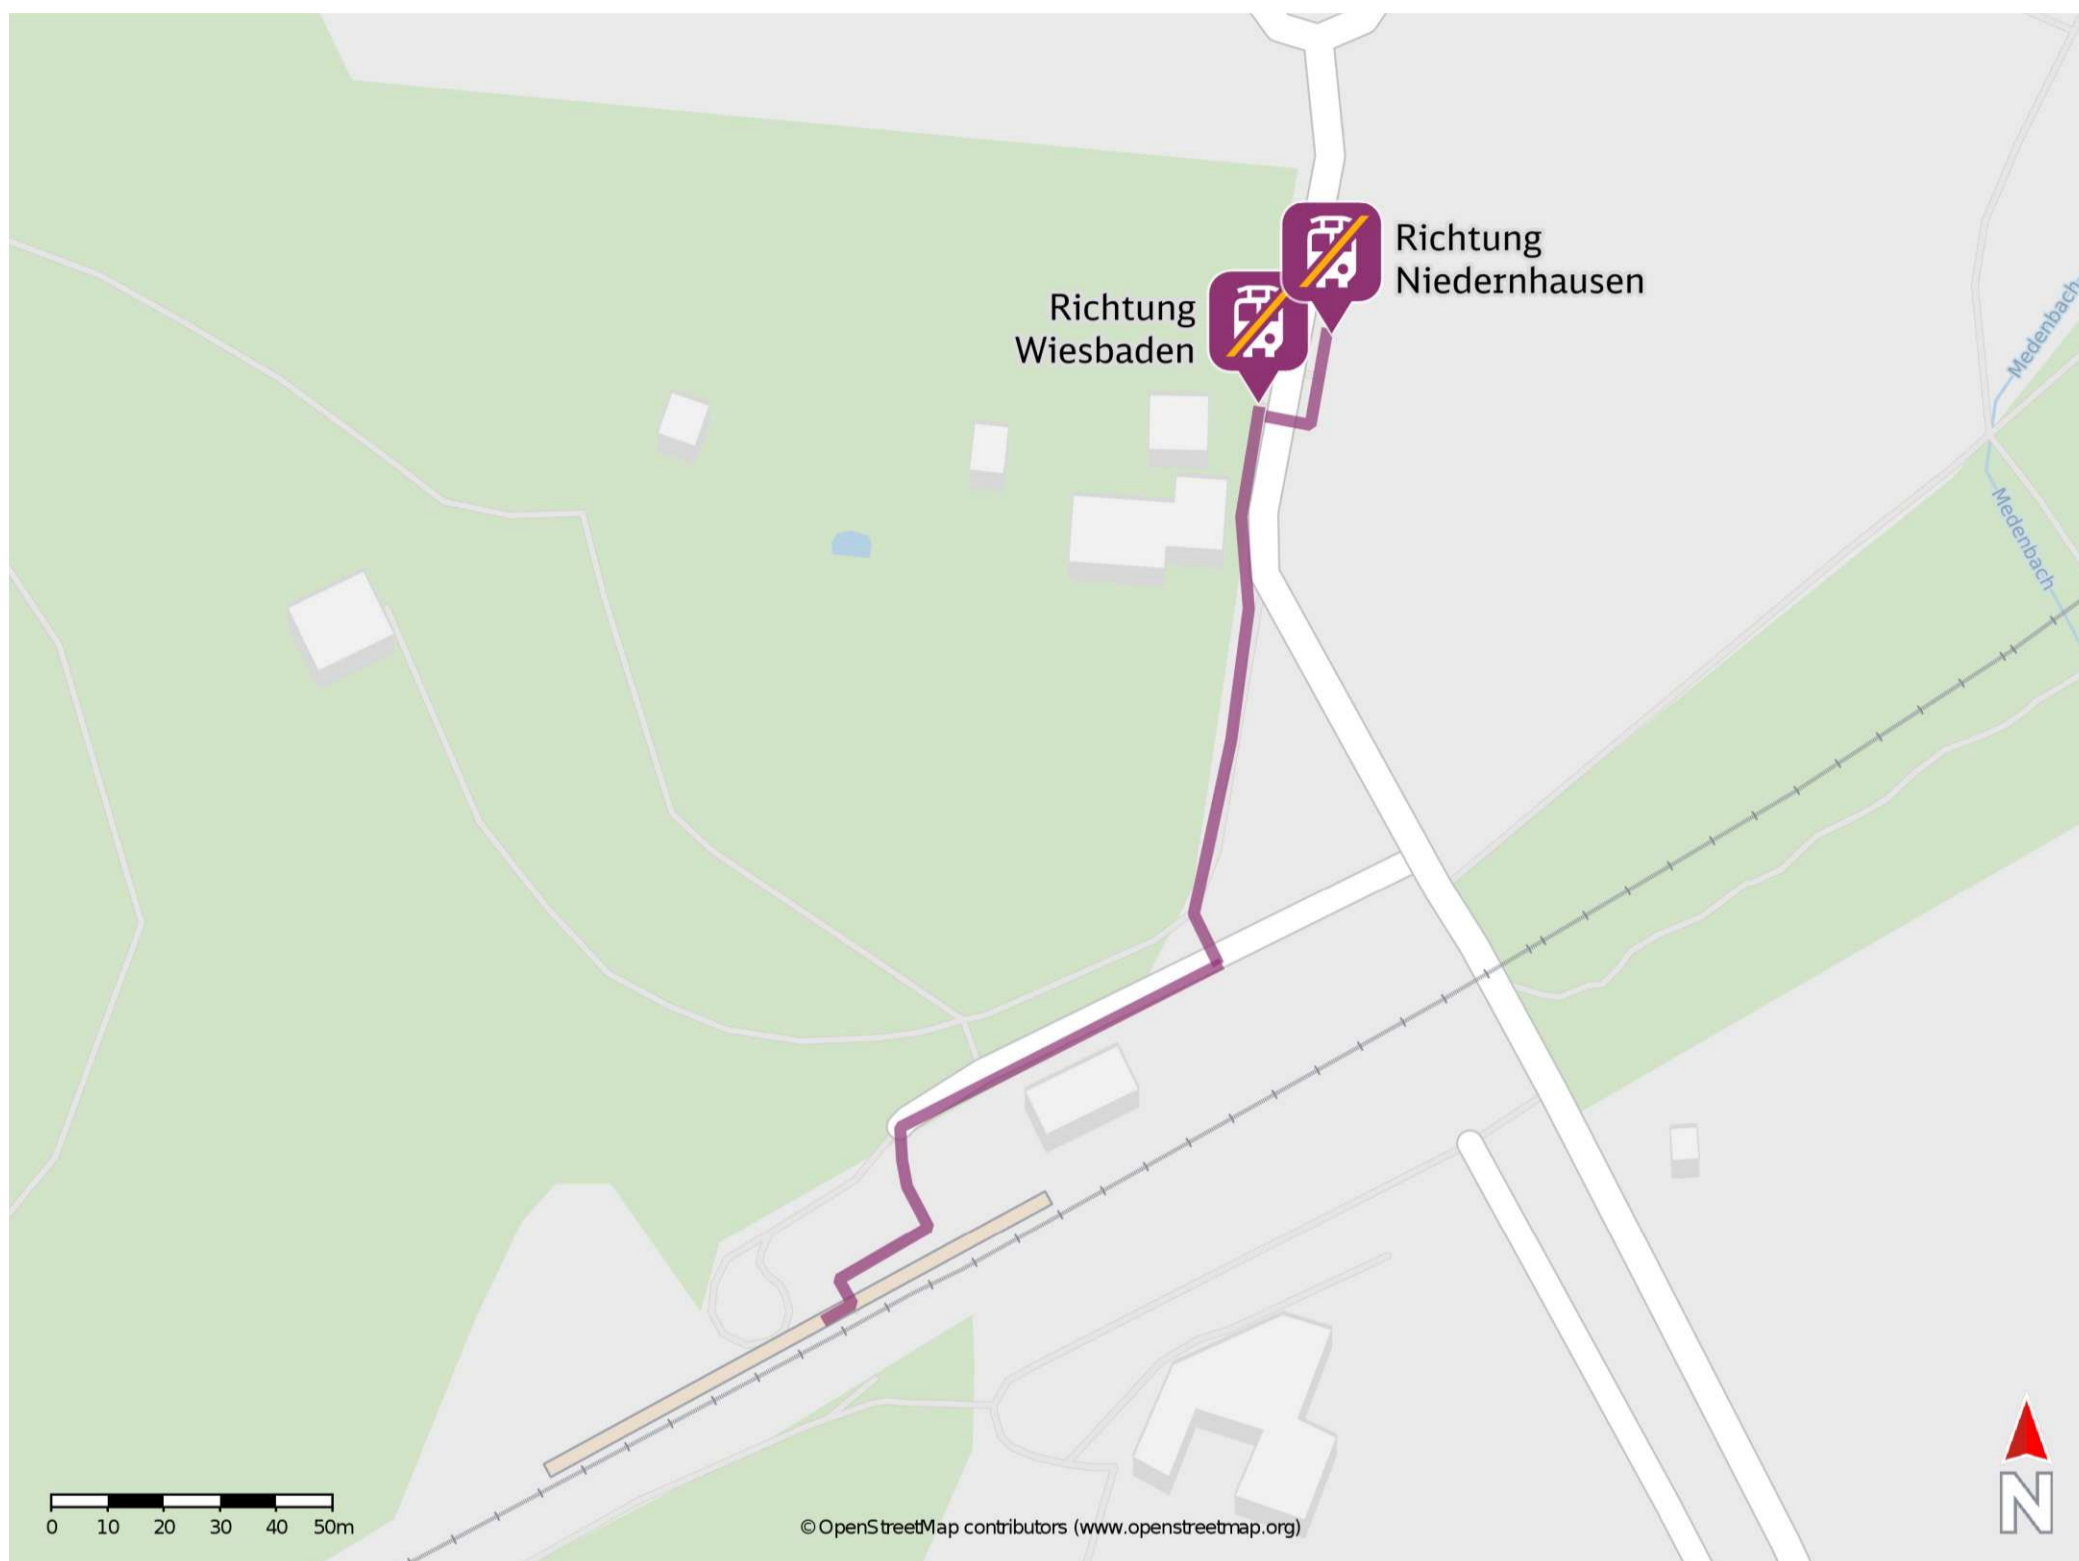

Umgebungsplan

Auringen-Medenbach

Wegbeschreibung Schienenersatzverkehr *

Verlassen Sie den Bahnsteig in Richtung Straße (L3028) und halten Sie sich links. Biegen Sie nach links ab und folgen dem Straßenverlauf bis zu den Ersatzhaltestellen. Die Ersatzhaltestellen befinden sich an den Bushaltestellen Bahnhof.

Ersatzhaltestelle Richtung Wiesbaden

Ersatzhaltestelle Richtung Niedernhausen

*Fahrradmitnahme im Schienenersatzverkehr nur begrenzt, teilweise gar nicht möglich. Bitte informieren Sie sich bei dem von Ihnen genutzten Eisenbahnverkehrsunternehmen. Im QR Code sind die Koordinaten der Ersatzhaltestelle hinterlegt.

— barrierefrei
— nicht barrierefrei