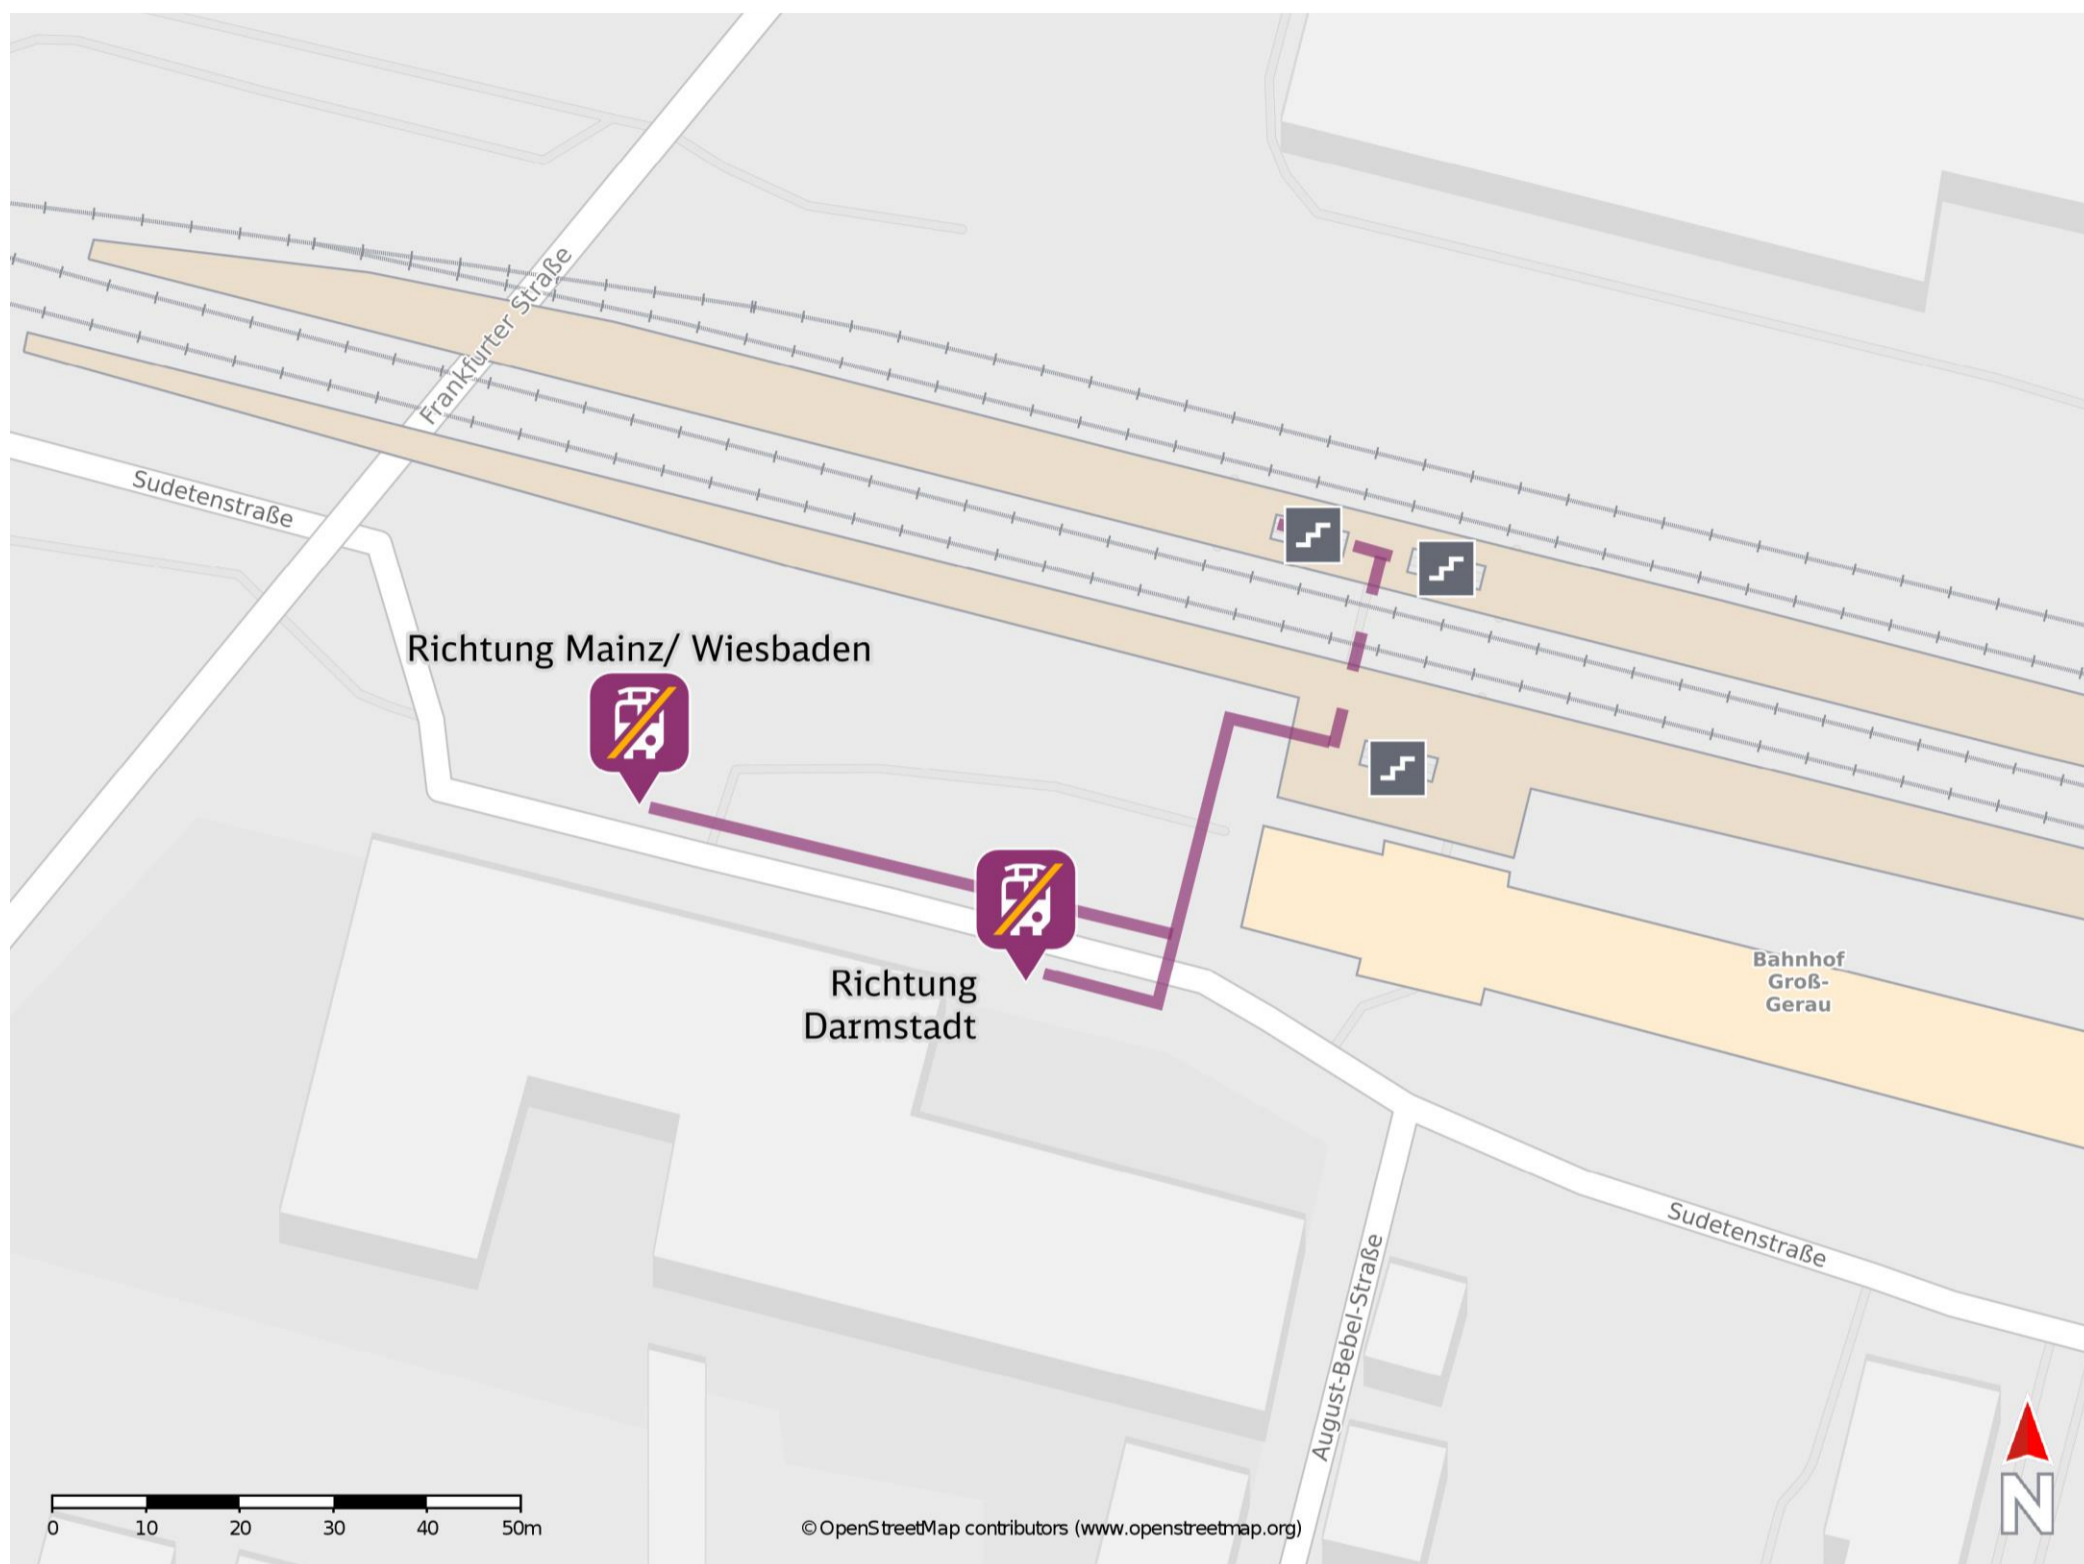

Umgebungsplan

Groß Gerau

Wegbeschreibung Schienenersatzverkehr *

Verlassen Sie den Bahnsteig und begeben Sie sich vor das Bahnhofsgebäude. Die Ersatzhaltestellen befinden sich in unmittelbarer Nähe, an den Bussteigen D und B.

Ersatzhaltestelle Richtung Mainz/ Wiesbaden

Ersatzhaltestelle Richtung Darmstadt

*Fahrradmitnahme im Schienenersatzverkehr nur begrenzt, teilweise gar nicht möglich. Bitte informieren Sie sich bei dem von Ihnen genutzten Eisenbahnverkehrsunternehmen. Im QR Code sind die Koordinaten der Ersatzhaltestelle hinterlegt.

— barrierefrei
 — nicht barrierefrei