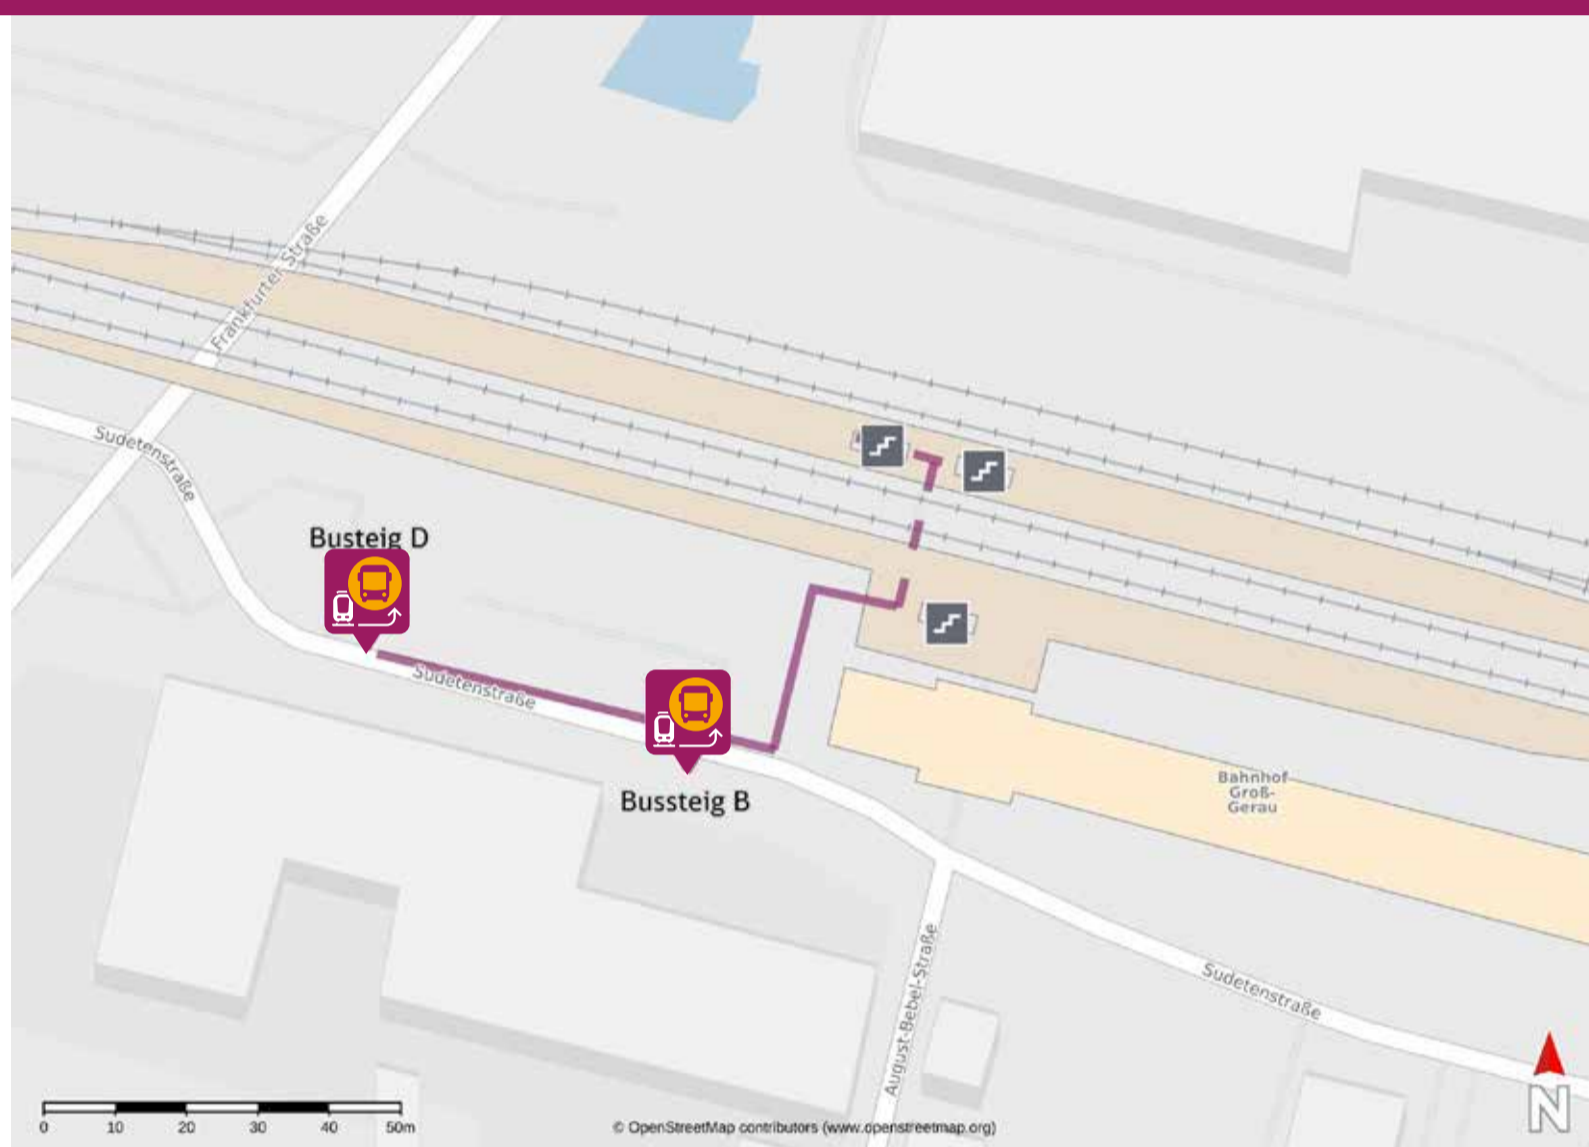

Ihr Weg zum Ersatzverkehr Groß Gerau

Your way to the replacement service stop Groß Gerau

Abfahrtszeiten und weitere Informationen

*Departure times and
additional information*

Barrierefreier Weg
Accessible route

Nicht-barrierefreier Weg
Non-accessible route

Wegbeschreibung zur Ersatzhaltestelle*

Verlassen Sie den Bahnsteig und begeben Sie sich vor das Bahnhofsgebäude. Die Ersatzhaltestellen befinden sich in unmittelbarer Nähe, an den Bussteigen D und B.
Bussteig B für Ersatzverkehr nach Darmstadt und Ersatzverkehr Riedbahn nach Mannheim und Riedstadt.
Bussteig D für Ersatzverkehr Wiesbaden/Mainz und Ersatzverkehr Riedbahn nach Frankfurt Hbf, Niederrad und Gateway Gardens

Directions to the replacement service stop*

Leave the platform and go to the front of the station building. The replacement stops are located in the immediate vicinity, on bus platforms D and B. Bus platform B for replacement services to Darmstadt and replacement Riedbahn services to Mannheim and Riedstadt. Bus platform D for replacement services to Wiesbaden/Mainz and replacement Riedbahn services to Frankfurt Hbf, Niederrad and Gateway Gardens.