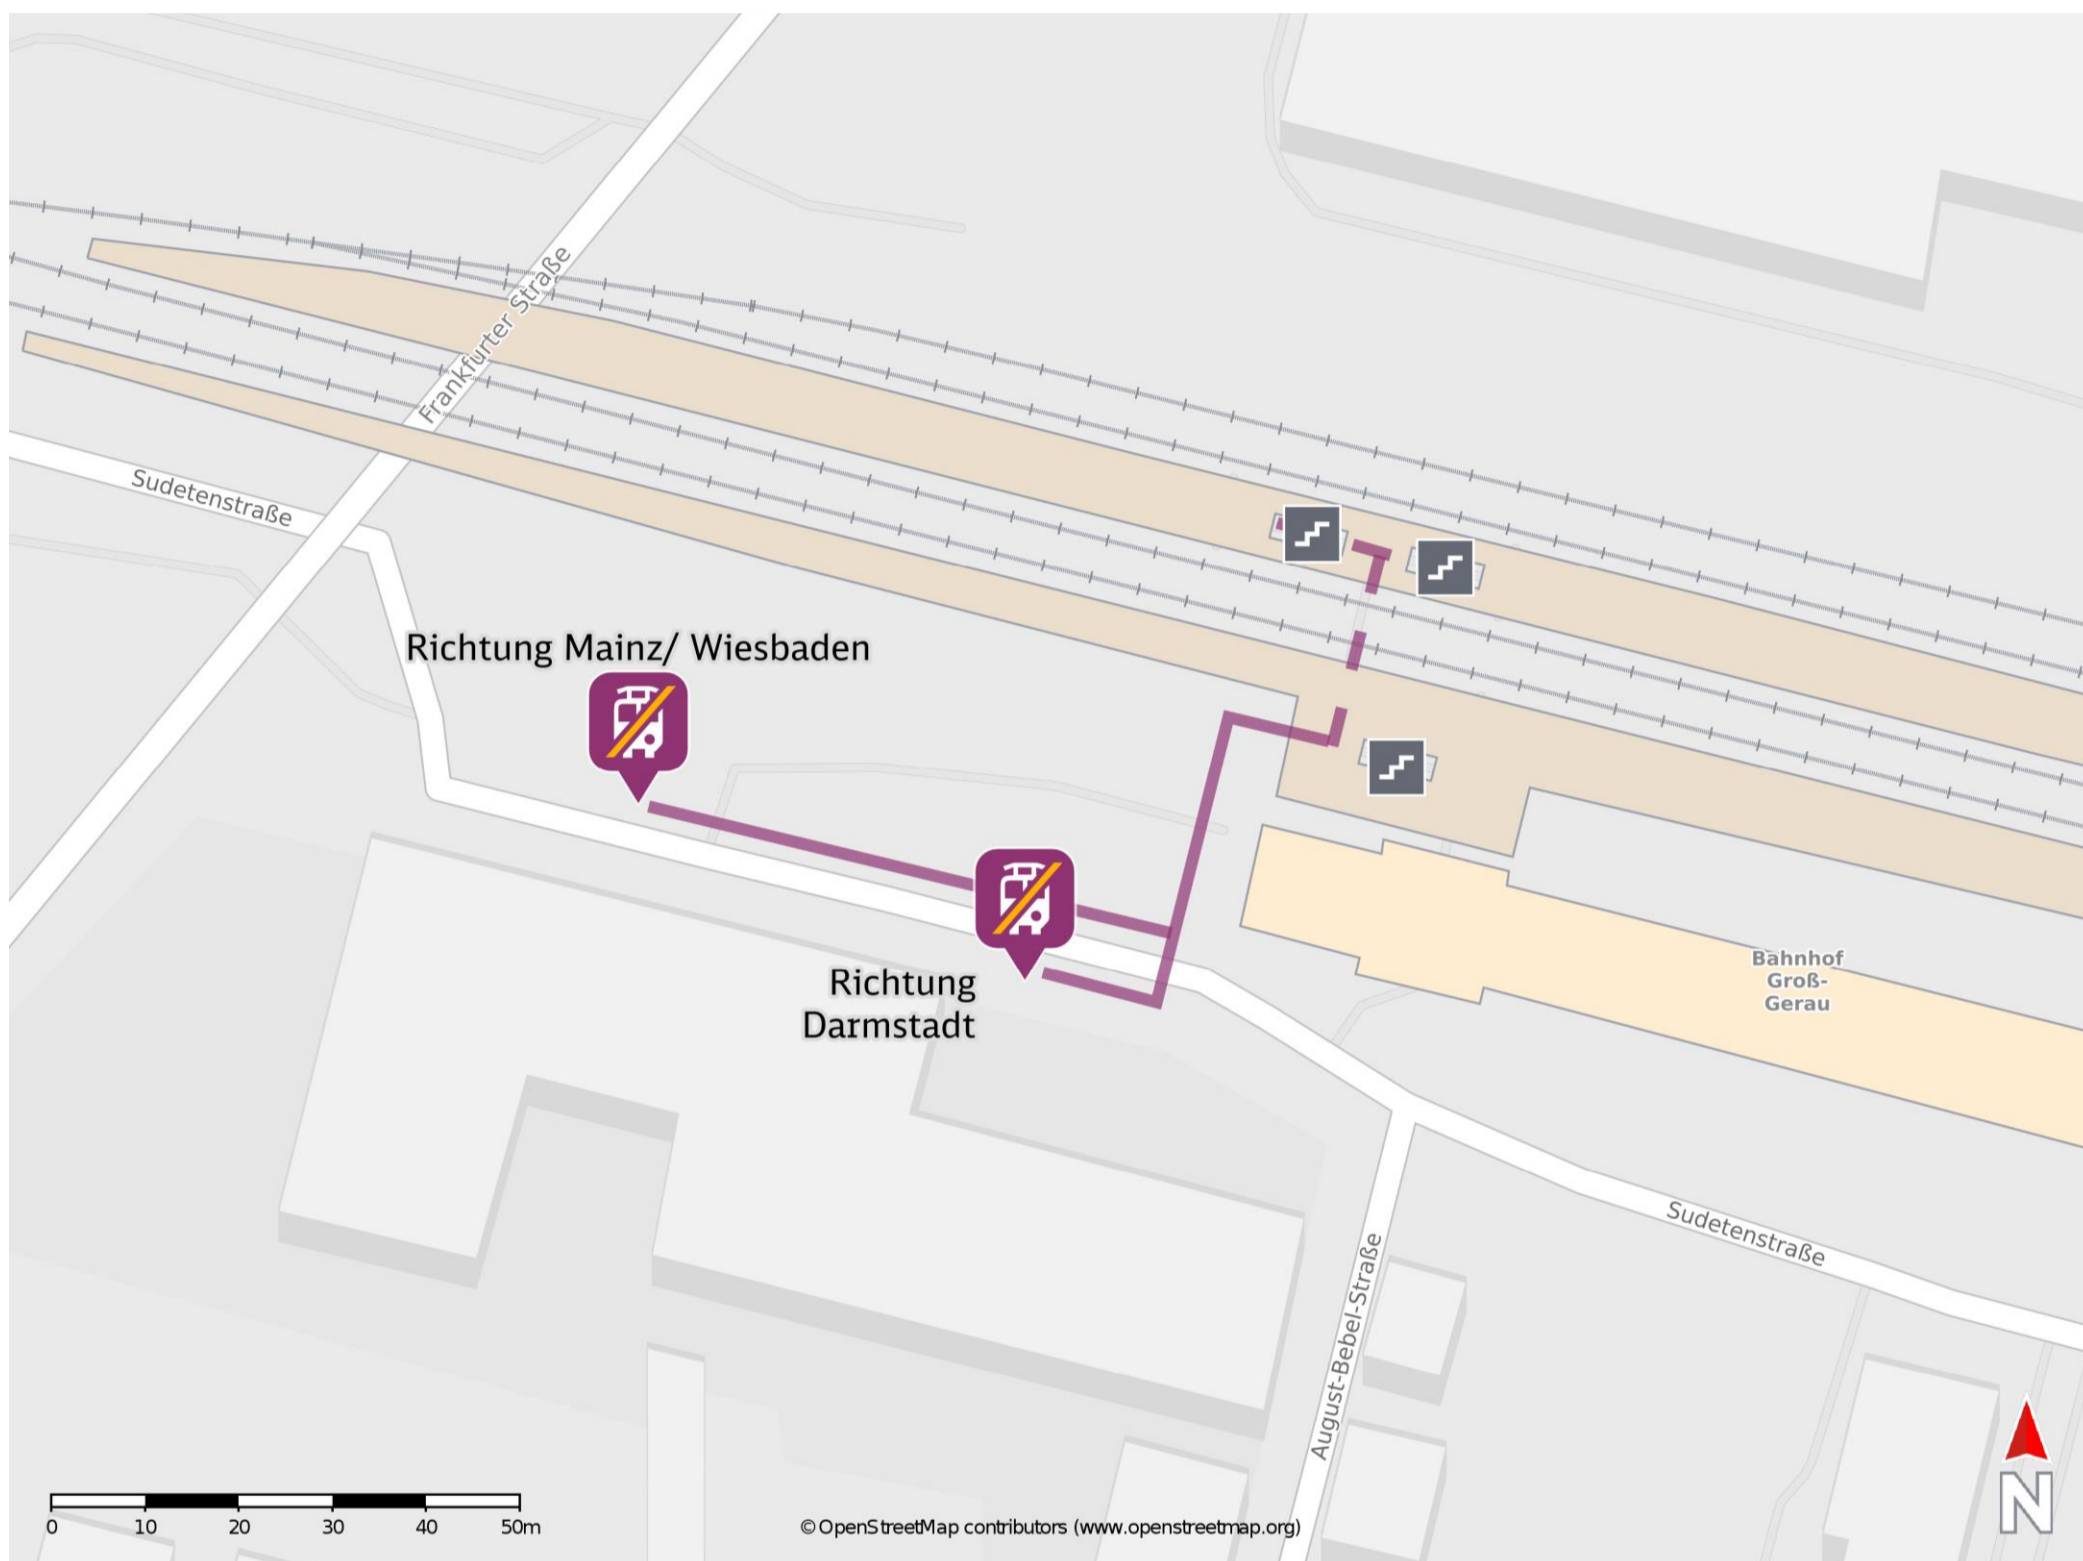

Umgebungsplan

Groß Gerau

Wegbeschreibung Schienenersatzverkehr *

Verlassen Sie den Bahnsteig und begeben Sie sich vor das Bahnhofsgebäude. Die Ersatzhaltestellen befinden sich in unmittelbarer Nähe, an den Bussteigen D und B.

Ersatzhaltestelle Richtung Mainz/ Wiesbaden

Ersatzhaltestelle Richtung Darmstadt

*Fahrradmitnahme im Schienenersatzverkehr nur begrenzt, teilweise gar nicht möglich. Bitte informieren Sie sich bei dem von Ihnen genutzten Eisenbahnverkehrsunternehmen. Im QR Code sind die Koordinaten der Ersatzhaltestelle hinterlegt.

— barrierefrei
- - nicht barrierefrei