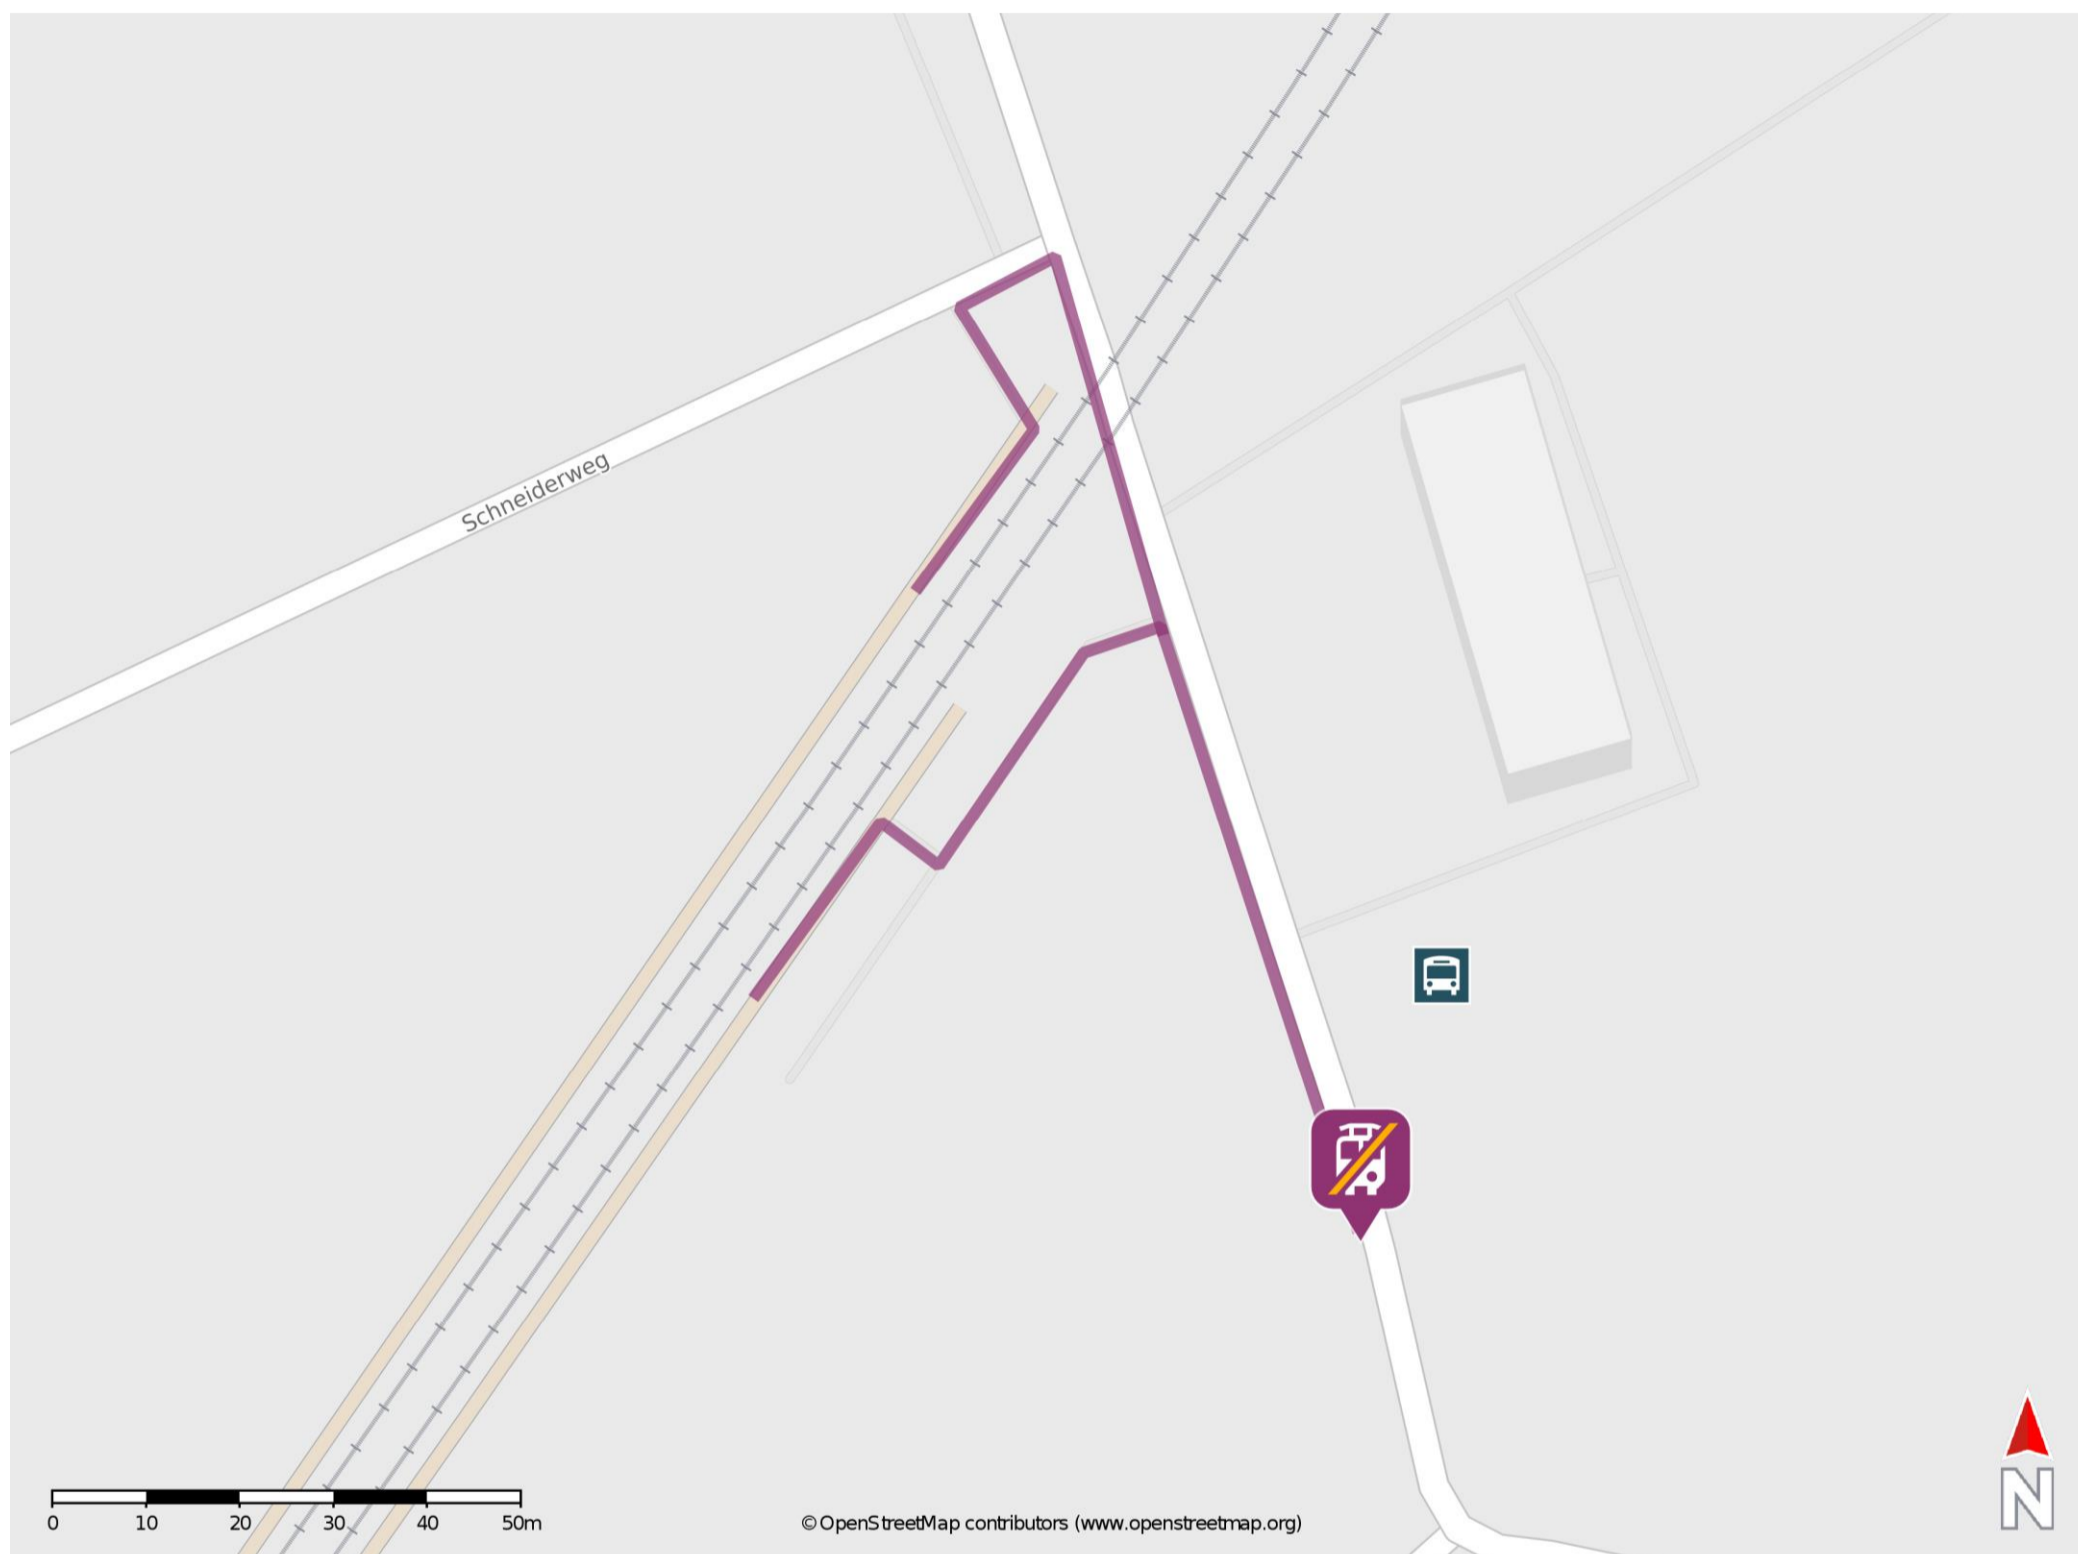

Zwenkau-Großdalzig

Wegbeschreibung Schienenersatzverkehr *

Verlassen Sie den Bahnsteig und begeben Sie sich an die Hauptstraße. Biegen Sie nach rechts ab, ggf. überqueren Sie den Bahnübergang und folgen Sie der Straße bis zur Ersatzhaltestelle. Die Ersatzhaltestelle befindet sich an der Bushaltestelle Am Gasthof.

* Fahrradmitnahme im Schienenersatzverkehr nur begrenzt möglich.
Im QR Code sind die Koordinaten der Ersatzhaltestelle hinterlegt.

— barrierefrei
- - nicht barrierefrei