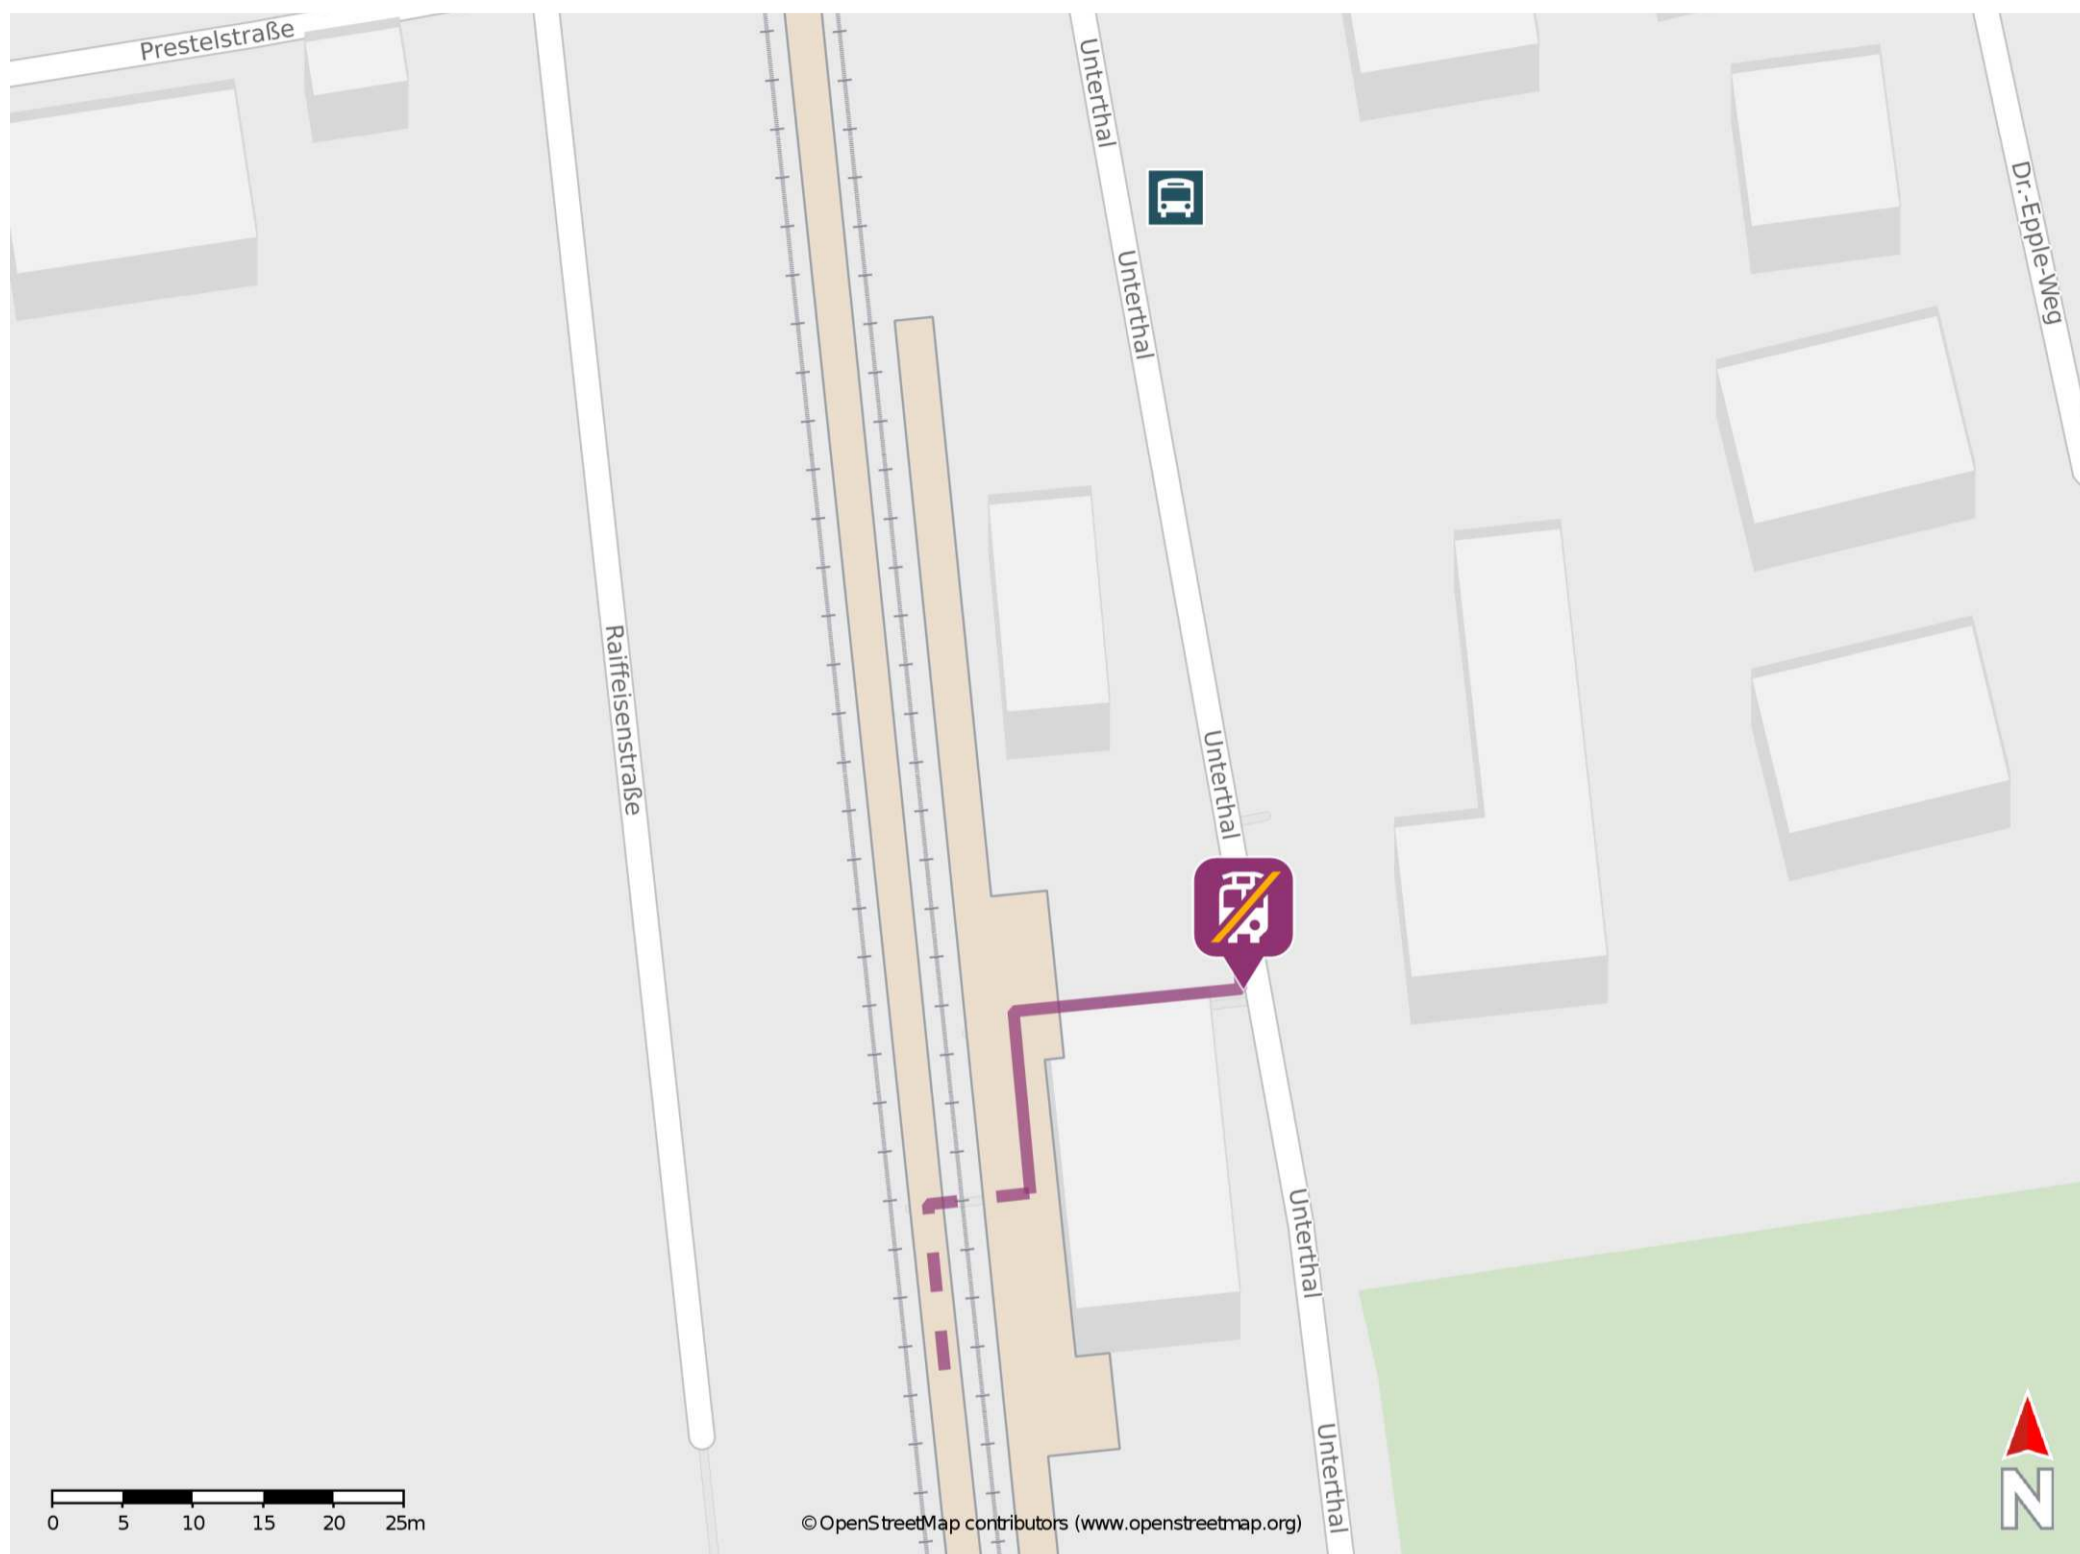

## Bad Grönenbach

### Wegbeschreibung Schienenersatzverkehr \*

Verlassen Sie den Bahnsteig und begeben Sie sich an die Straße Unterthal. Die Ersatzhaltestelle befindet sich unmittelbar vor dem Bahnhofsgebäude.

\* Fahrradmitnahme im Schienenersatzverkehr nur begrenzt möglich.  
Im QR Code sind die Koordinaten der Ersatzhaltestelle hinterlegt.