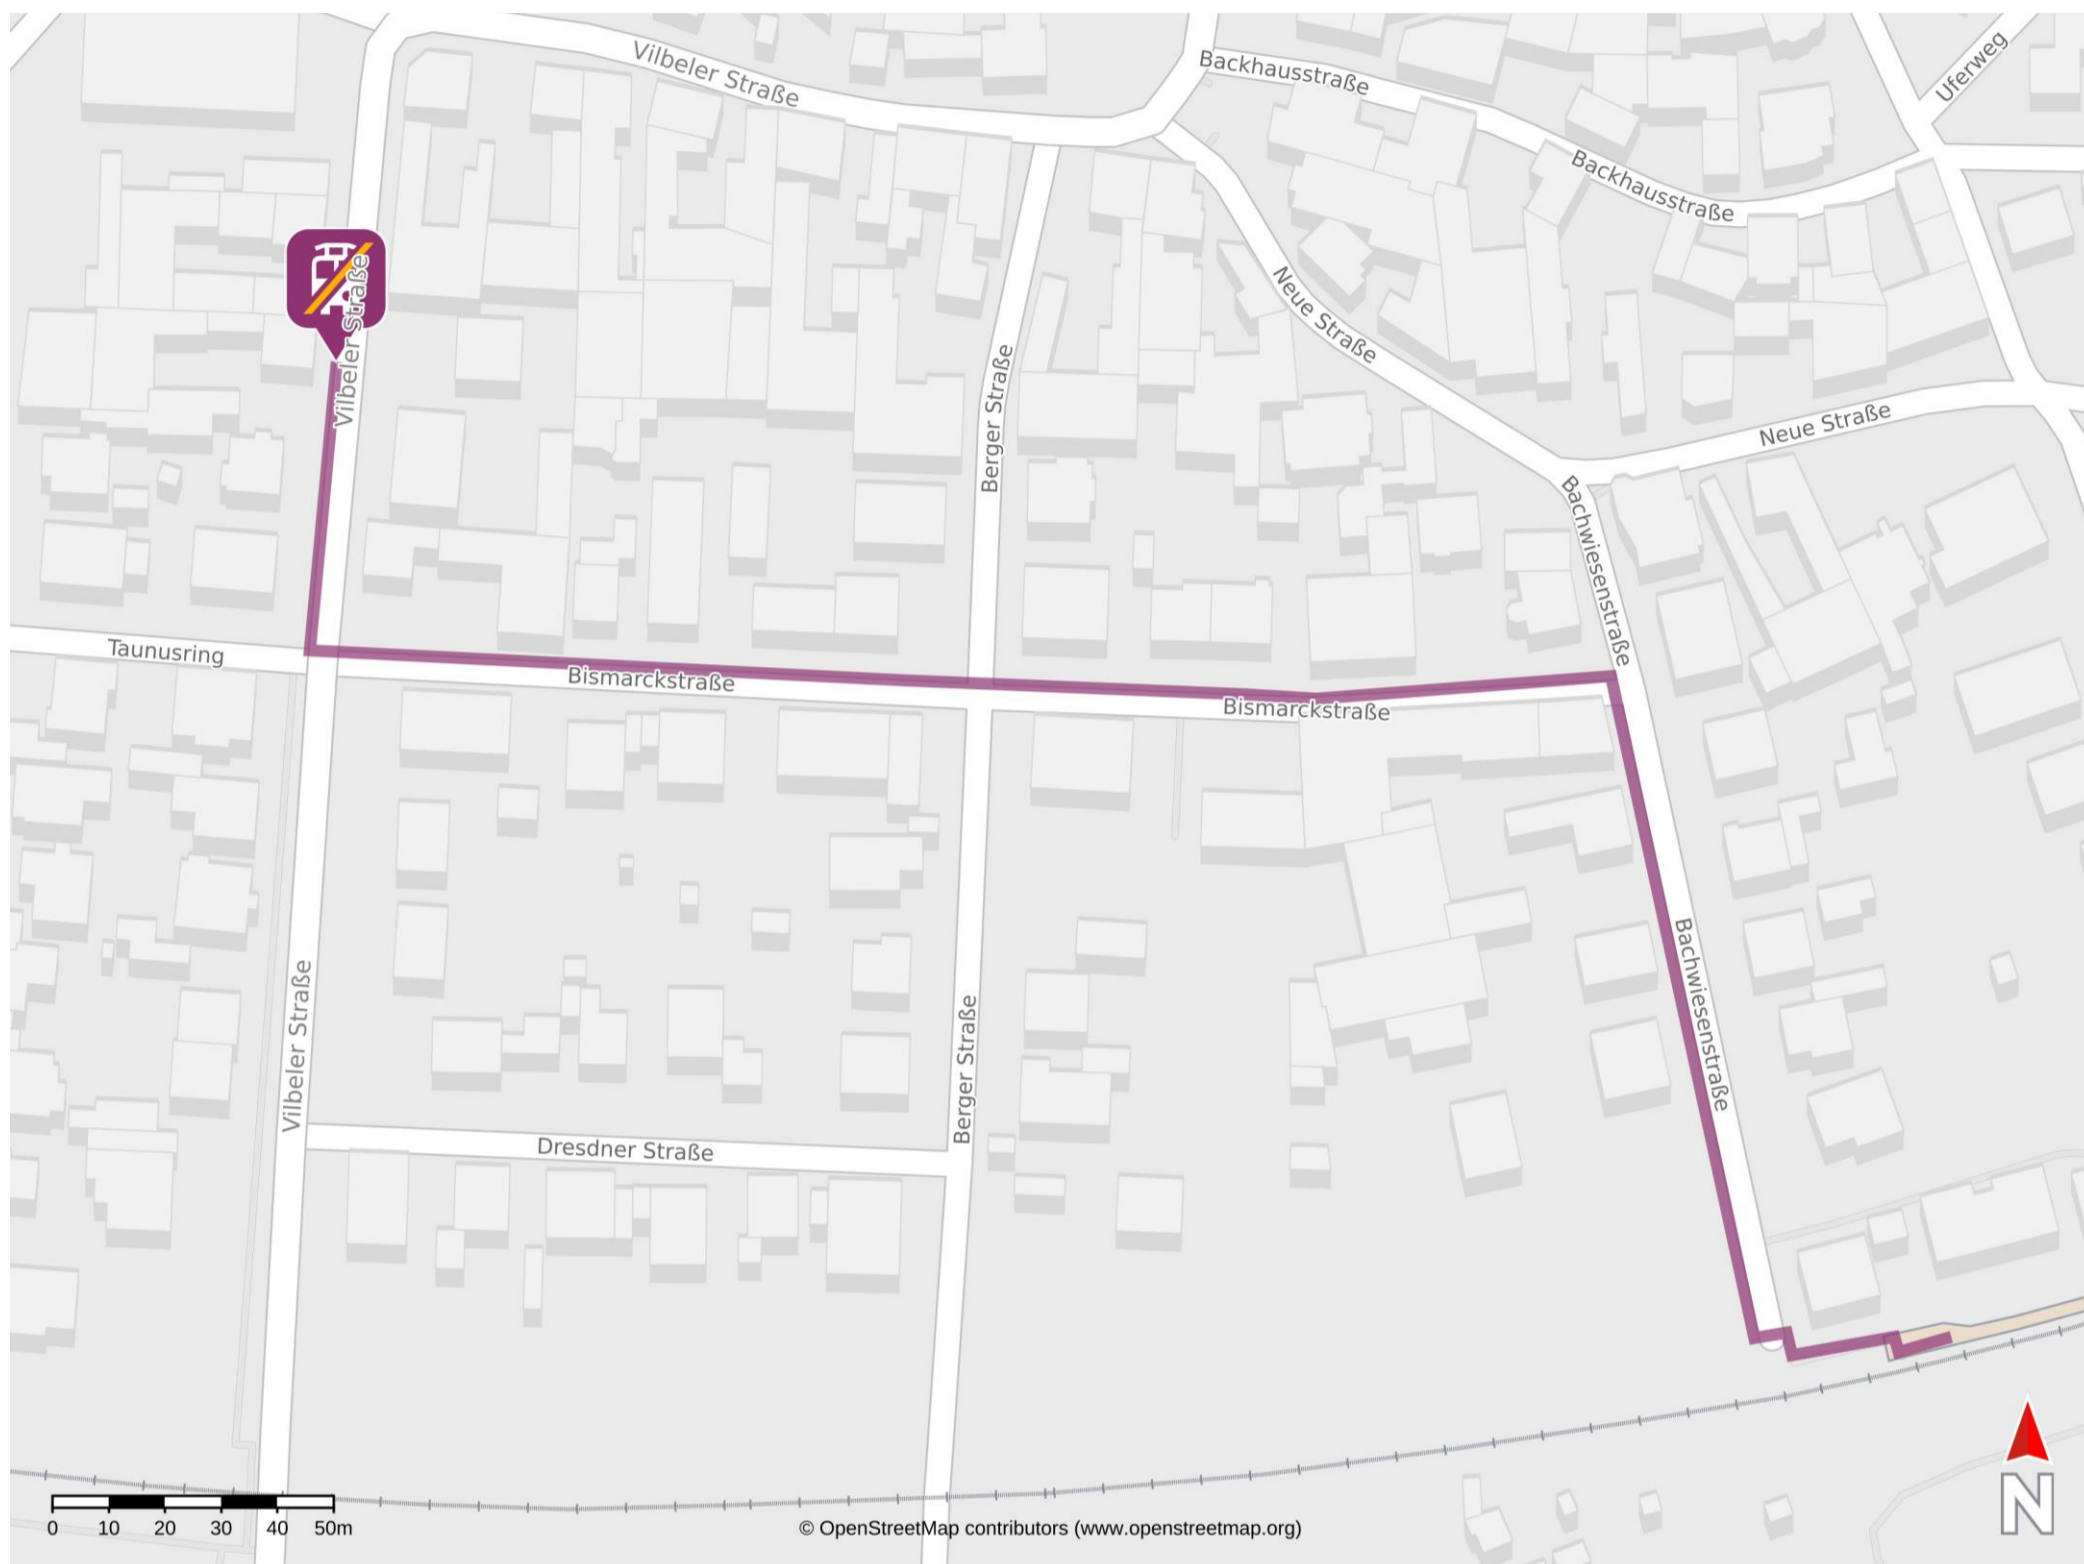

Umgebungsplan

Bad Vilbel-Gronau

Wegbeschreibung Schienenersatzverkehr *

Verlassen Sie den Bahnsteig und begeben Sie sich an die Bachwiesenstraße. Biegen Sie nach rechts ab und folgen Sie dem Straßenverlauf ca. 120 m bis zur Bismarckstraße. Biegen Sie nach links in die Bismarckstraße ein und folgen dem Straßenverlauf ca. 230 m bis zur Vilbeler Straße. Biegen Sie nach rechts in diese ein und folgen dem Straßenverlauf bis zur Ersatzhaltestelle. Diese befindet sich an der Haltestelle Gronau Vilbeler Straße - Bad Vilbel.

*Fahrradmitnahme im Schienenersatzverkehr nur begrenzt, teilweise gar nicht möglich.
Bitte informieren Sie sich bei dem von Ihnen genutzten Eisenbahnverkehrsunternehmen.
Im QR Code sind die Koordinaten der Ersatzhaltestelle hinterlegt.

— barrierefrei
— nicht barrierefrei