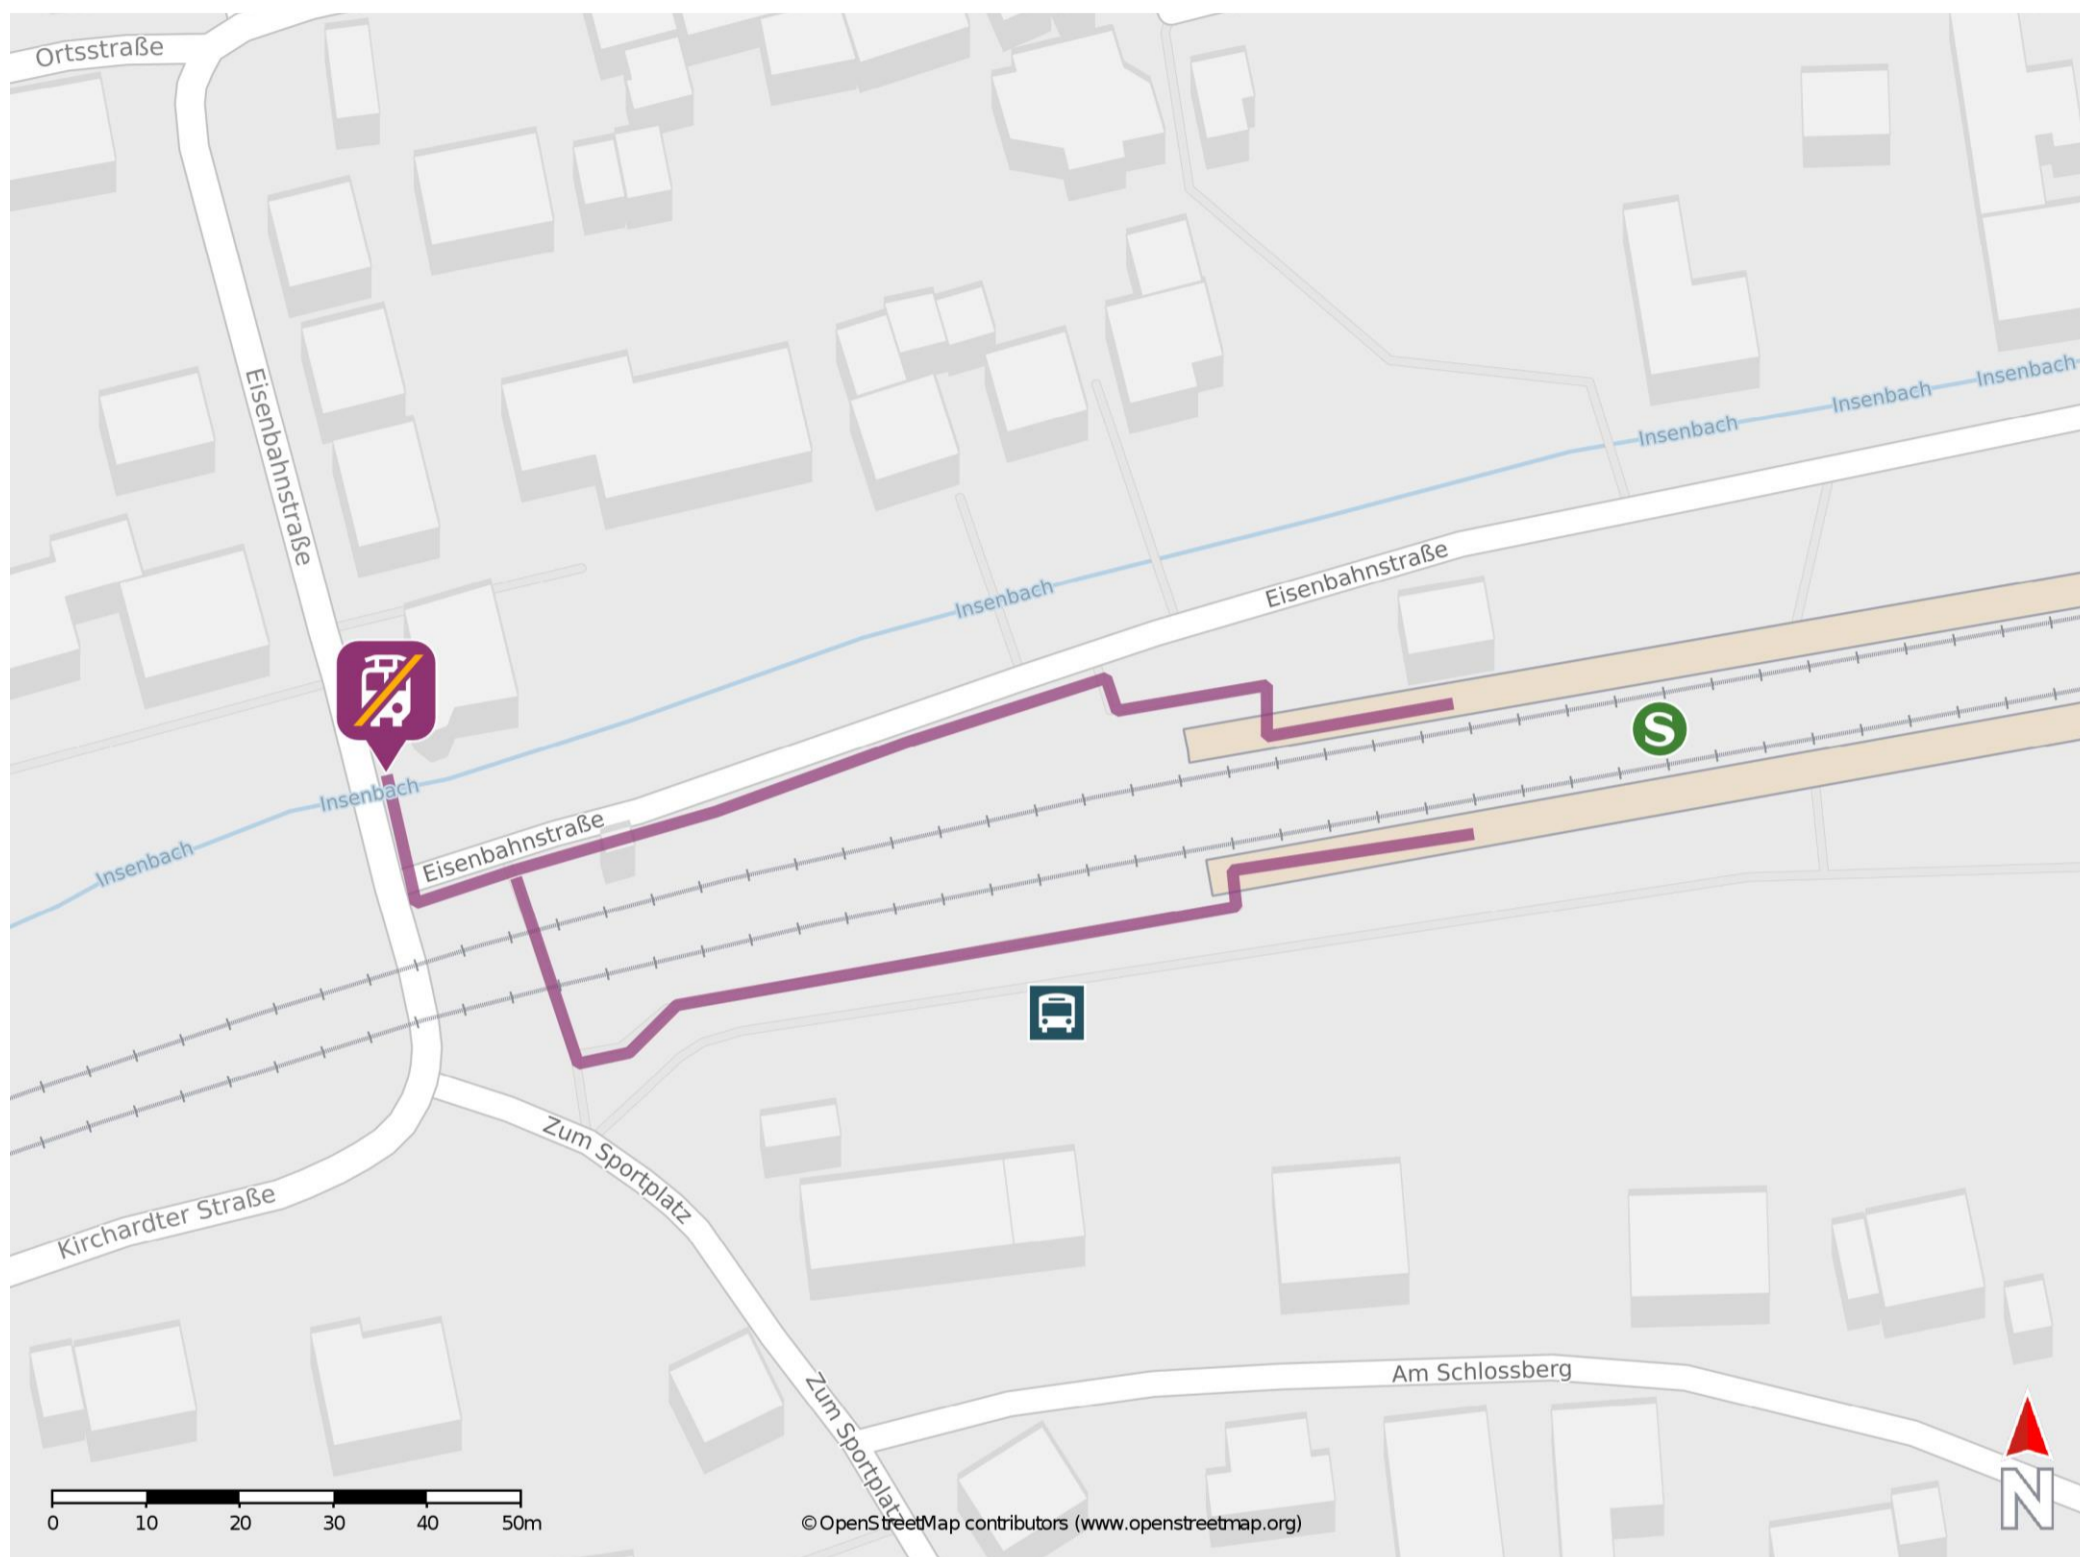

Grombach

Wegbeschreibung Schienenersatzverkehr *

Verlassen Sie den Bahnsteig und begeben Sie sich an die Eisenbahnstraße. Biegen Sie nach links ab und folgen Sie der Straße bis zur Kreuzung. Biegen Sie nach rechts ab und begeben Sie sich an die Ersatzhaltestelle.

* Fahrradmitnahme im Schienenersatzverkehr nur begrenzt möglich.
Im QR Code sind die Koordinaten der Ersatzhaltestelle hinterlegt.

— barrierefrei
- nicht barrierefrei