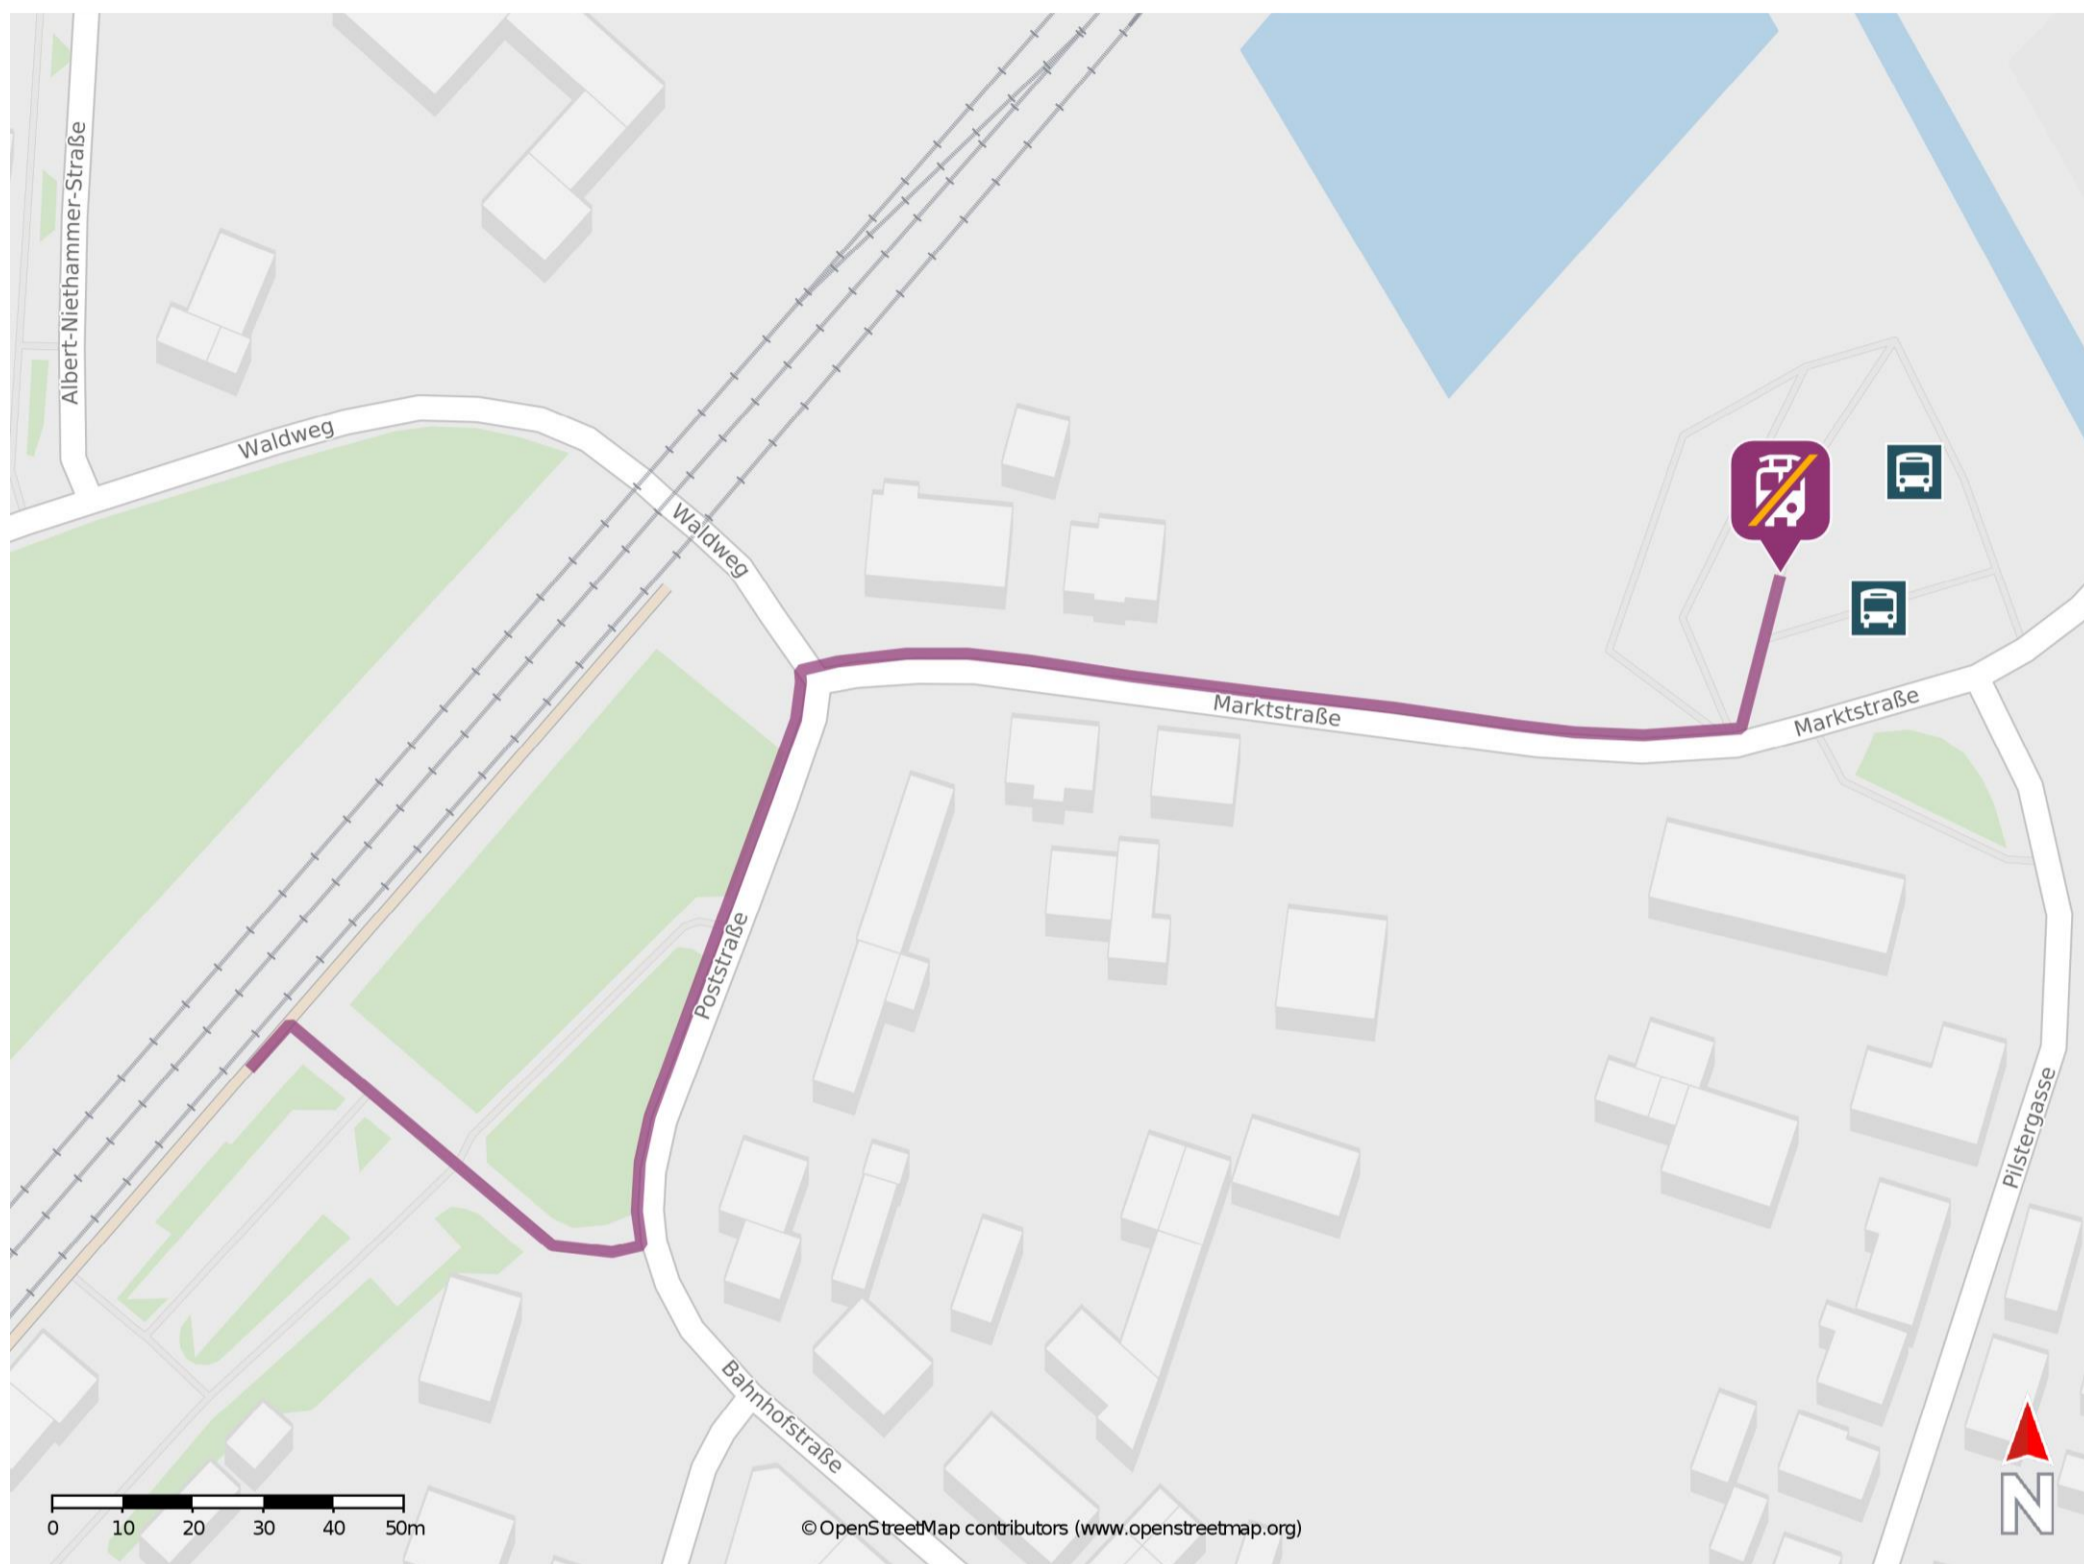

# Umgebungsplan

## Gröditz (b Riesa)

### Wegbeschreibung Schienenersatzverkehr \*

Verlassen Sie den Bahnsteig und begeben Sie sich an die Poststraße. Biegen Sie nach links ab und folgen Sie der Straße bis zur Marktstraße. Biegen Sie nach rechts ab und folgen Sie dem Straßenverlauf bis zum Busbahnhof. Die Ersatzhaltestelle befindet sich an der Haltestelle am Busbahnhof.