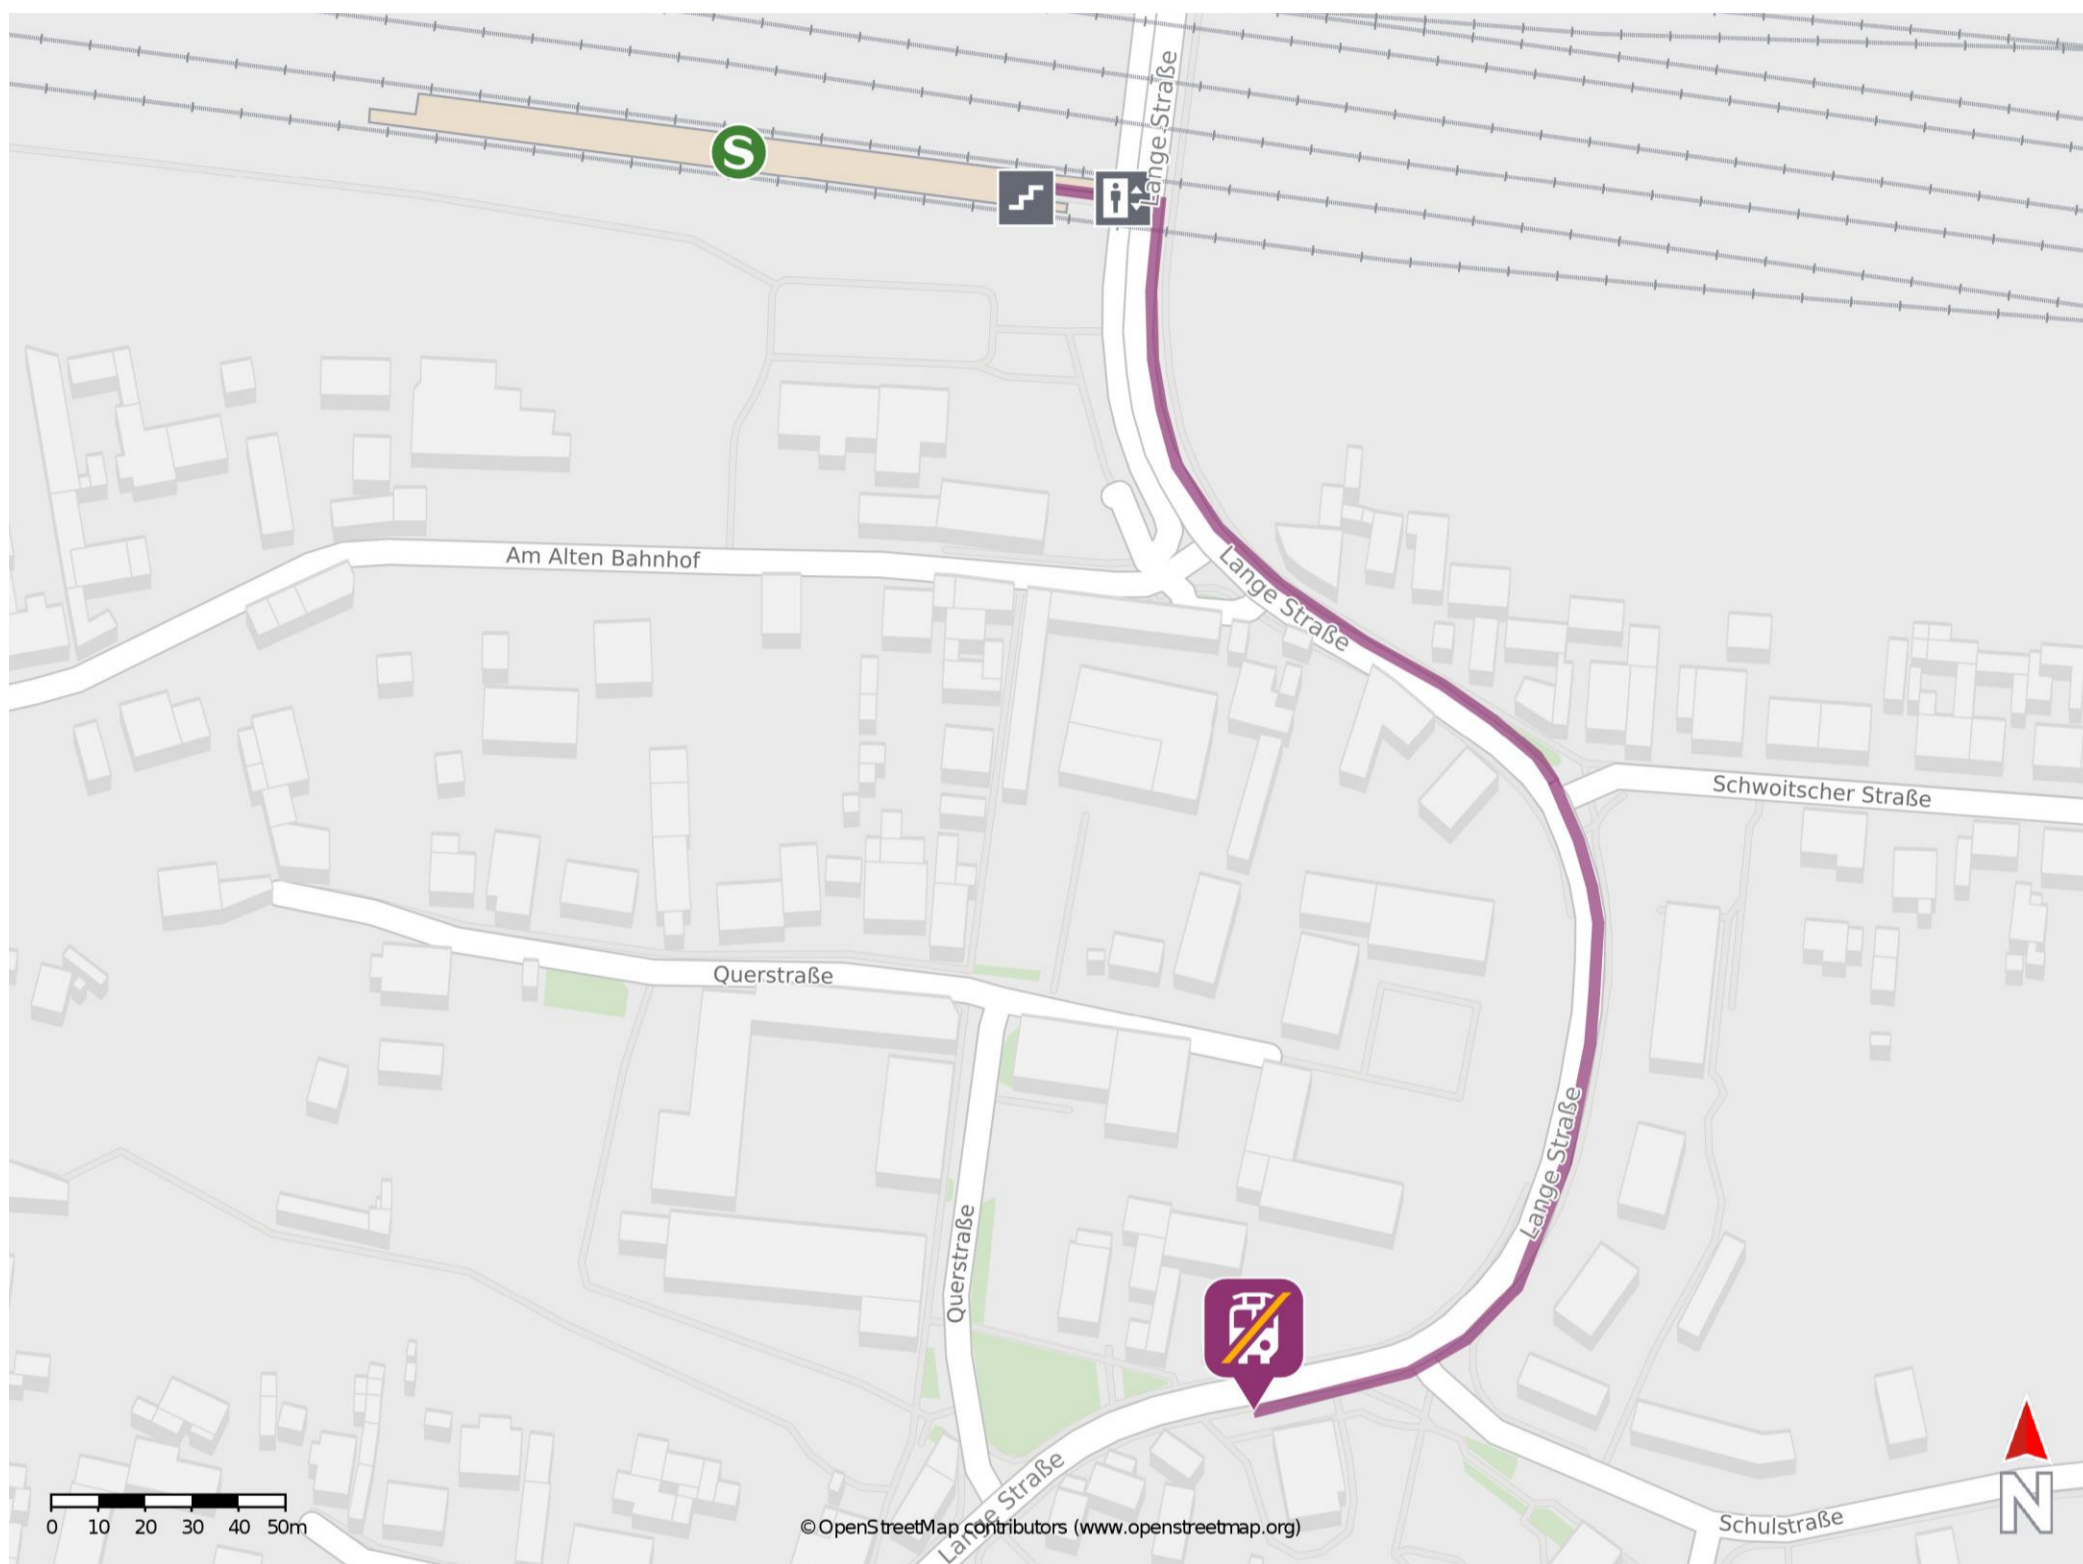

# Umgebungsplan

## Gröbers

### Wegbeschreibung Schienenersatzverkehr \*

Verlassen Sie den Bahnsteig und begeben Sie sich an die Lange Straße. Halten Sie sich rechts und folgen Sie dem Straßenverlauf bis zur Ersatzhaltestelle. Die Ersatzhaltestelle befindet sich an der Bushaltestelle Gröbers, Sparkasse.