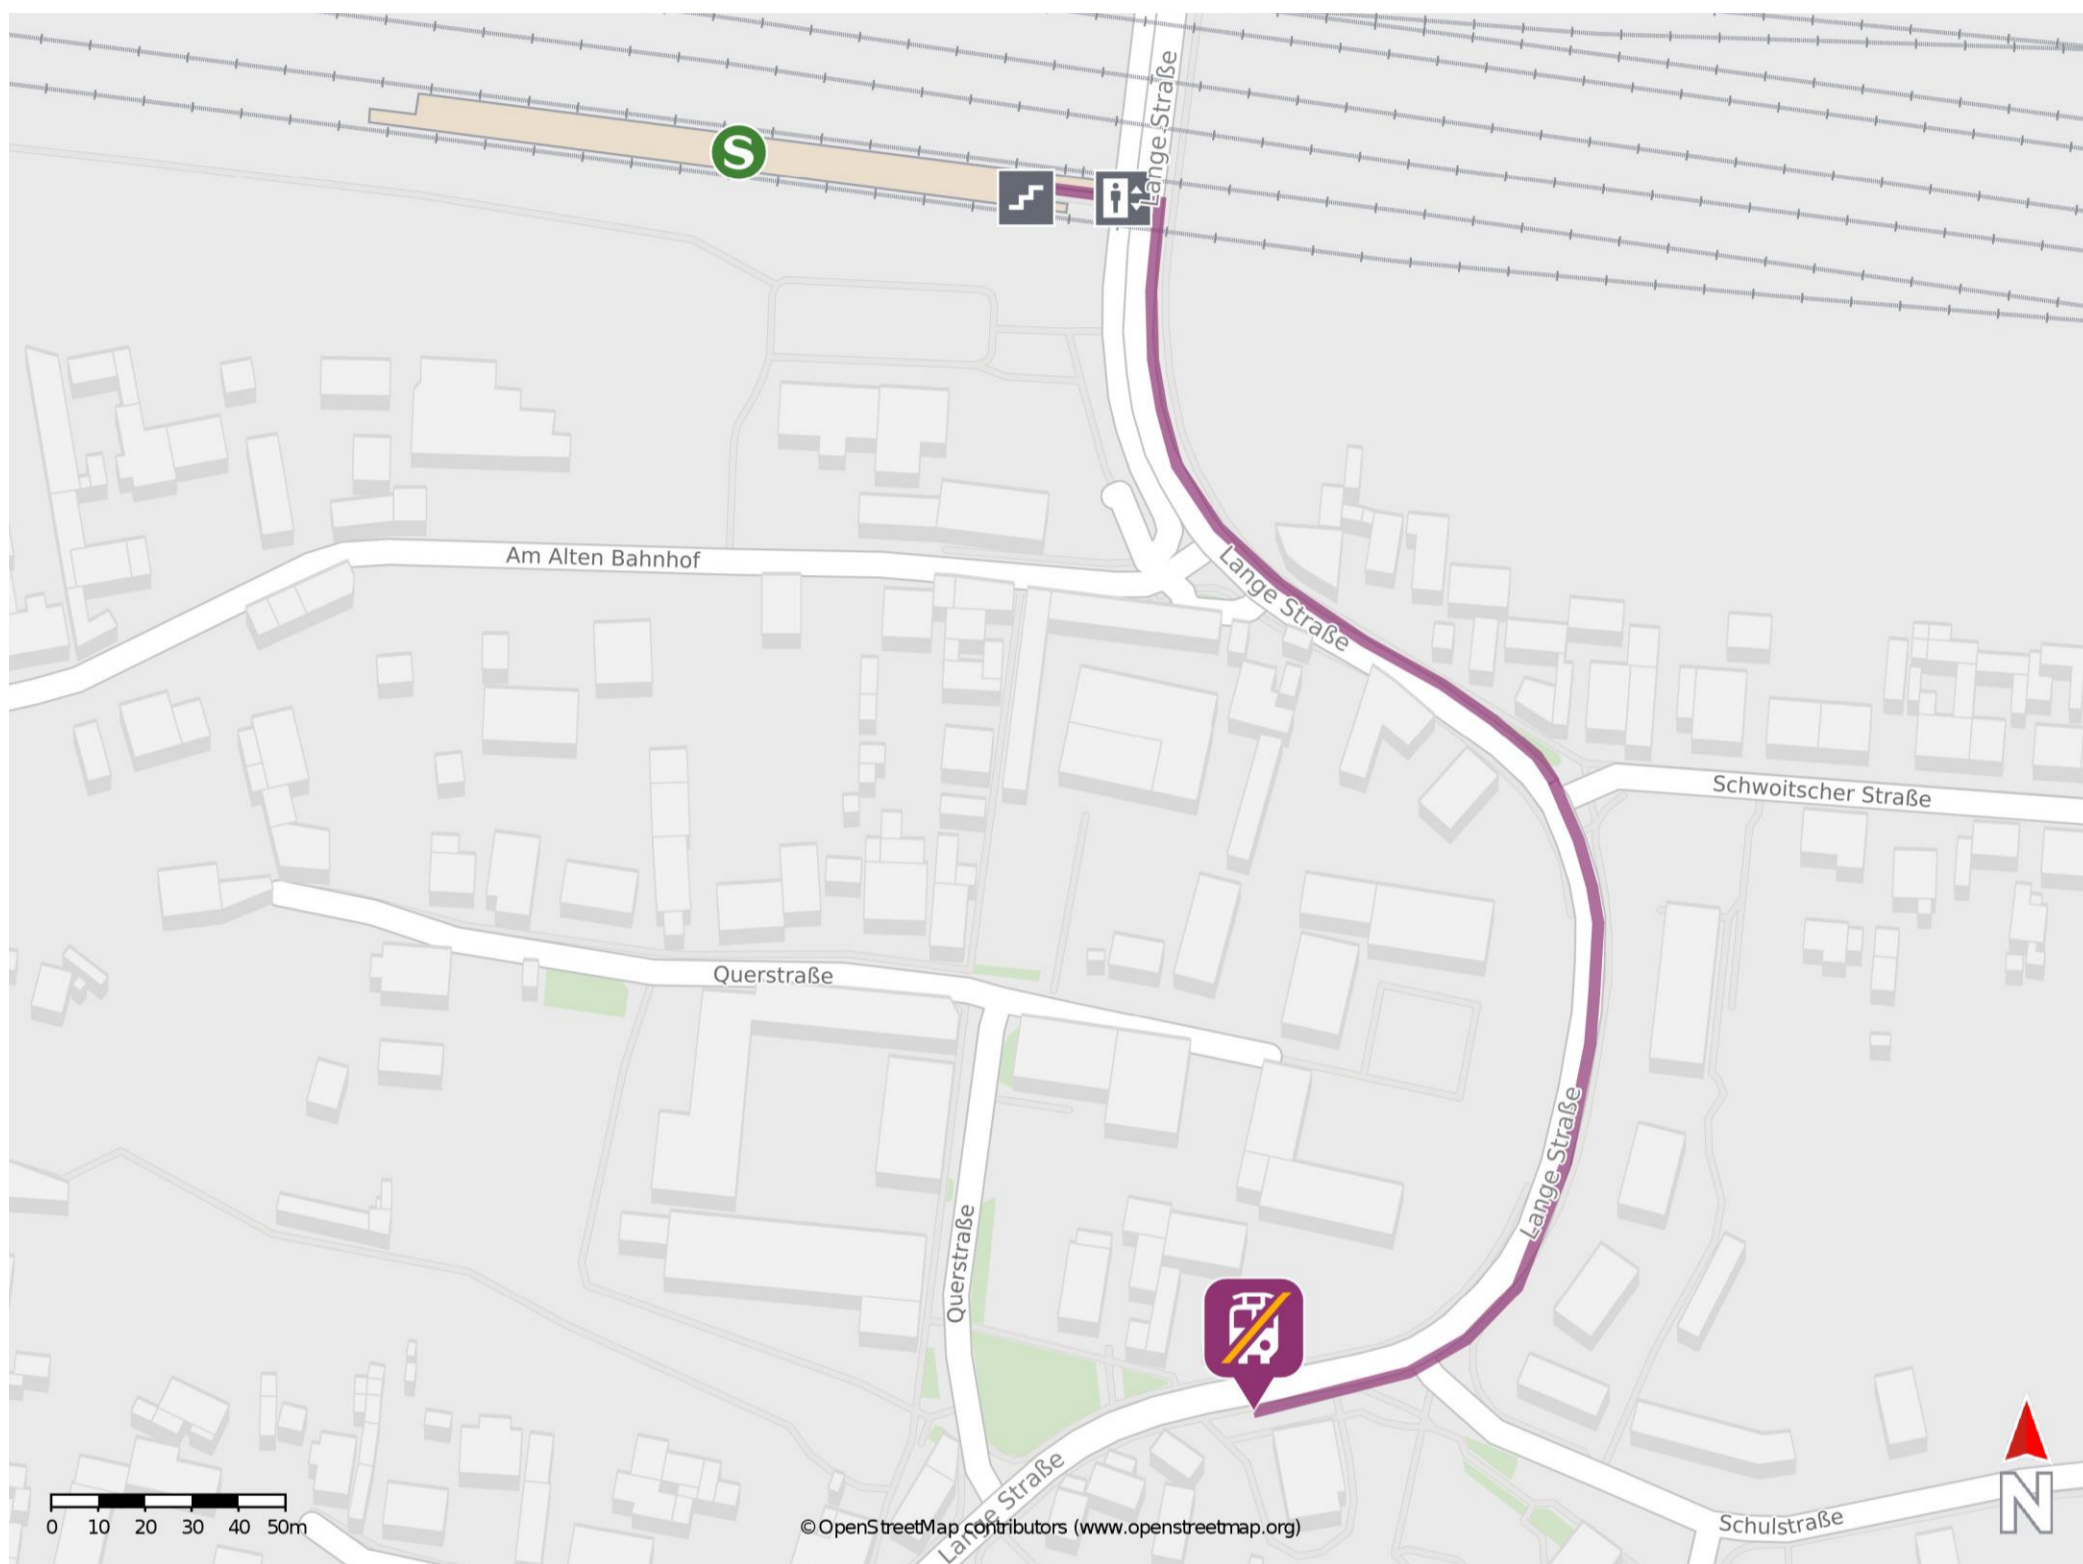

Umgebungsplan

Gröbers

Wegbeschreibung Schienenersatzverkehr *

Verlassen Sie den Bahnsteig und begeben Sie sich an die Lange Straße. Halten Sie sich rechts und folgen Sie dem Straßenverlauf bis zur Ersatzhaltestelle. Die Ersatzhaltestelle befindet sich an der Bushaltestelle Gröbers, Sparkasse.

*Fahrradmitnahme im Schienenersatzverkehr nur begrenzt, teilweise gar nicht möglich. Bitte informieren Sie sich bei dem von Ihnen genutzten Eisenbahnverkehrsunternehmen. Im QR Code sind die Koordinaten der Ersatzhaltestelle hinterlegt.