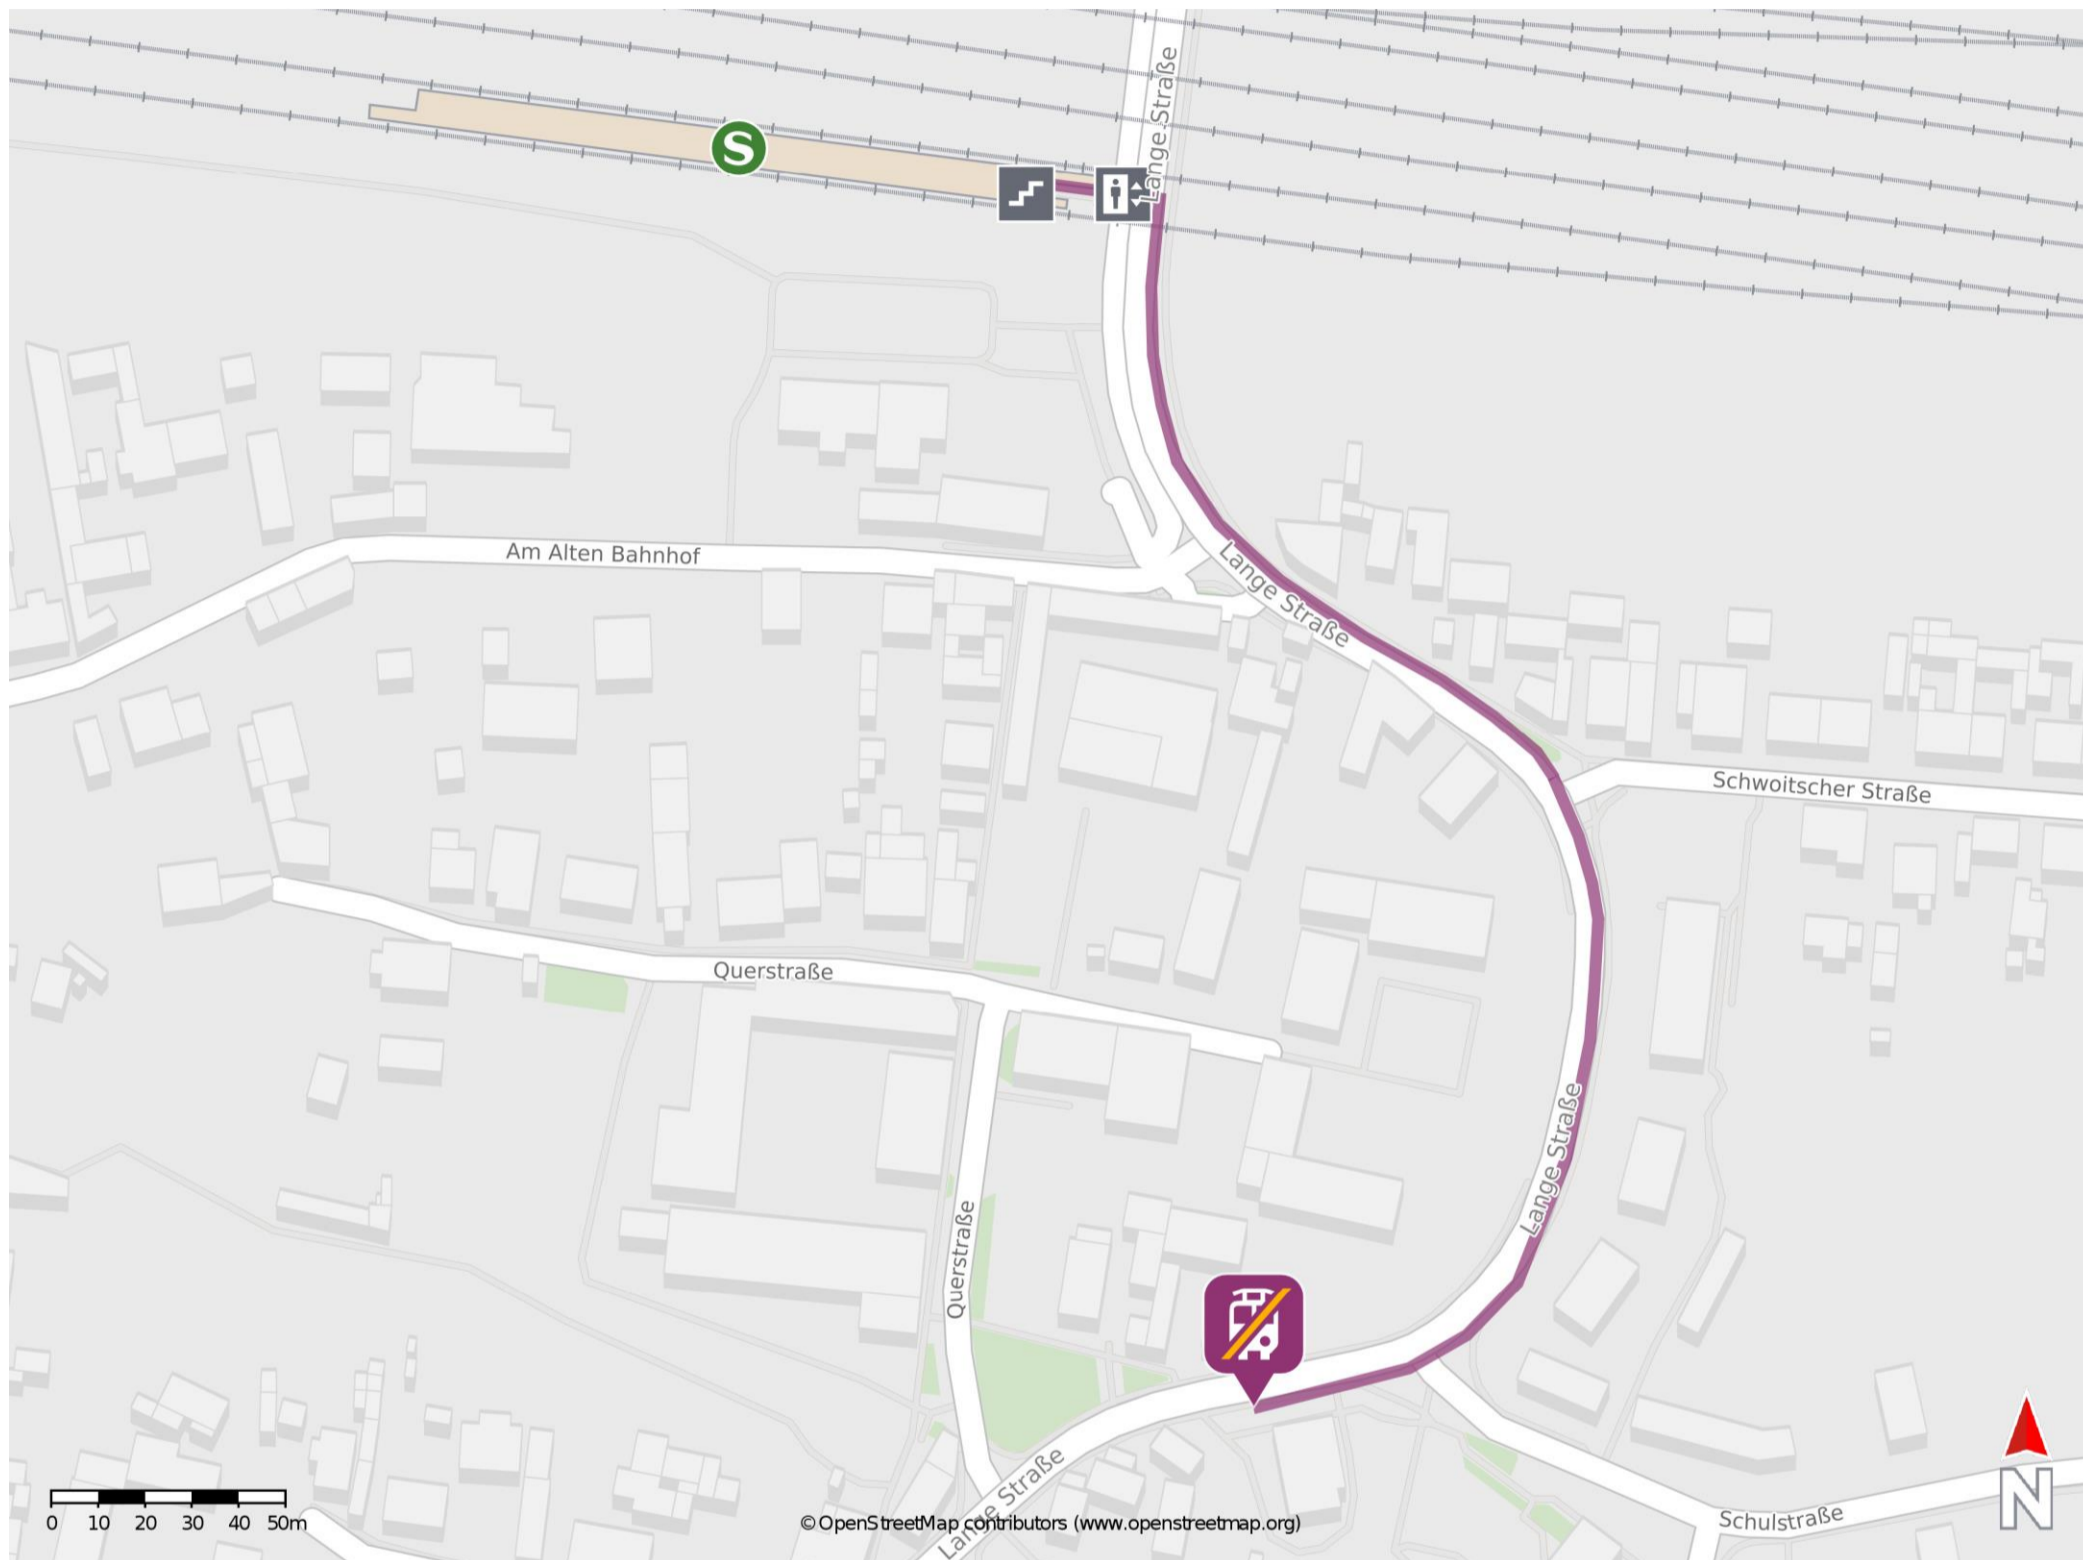

Umgebungsplan

Gröbers

Wegbeschreibung Schienenersatzverkehr *

Verlassen Sie den Bahnsteig und begeben Sie sich an die Lange Straße. Halten Sie sich rechts und folgen Sie dem Straßenverlauf bis zur Ersatzhaltestelle. Die Ersatzhaltestelle befindet sich an der Bushaltestelle Gröbers, Sparkasse.

*Fahrradmitnahme im Schienenersatzverkehr nur begrenzt, teilweise gar nicht möglich. Bitte informieren Sie sich bei dem von Ihnen genutzten Eisenbahnverkehrsunternehmen. Im QR Code sind die Koordinaten der Ersatzhaltestelle hinterlegt.