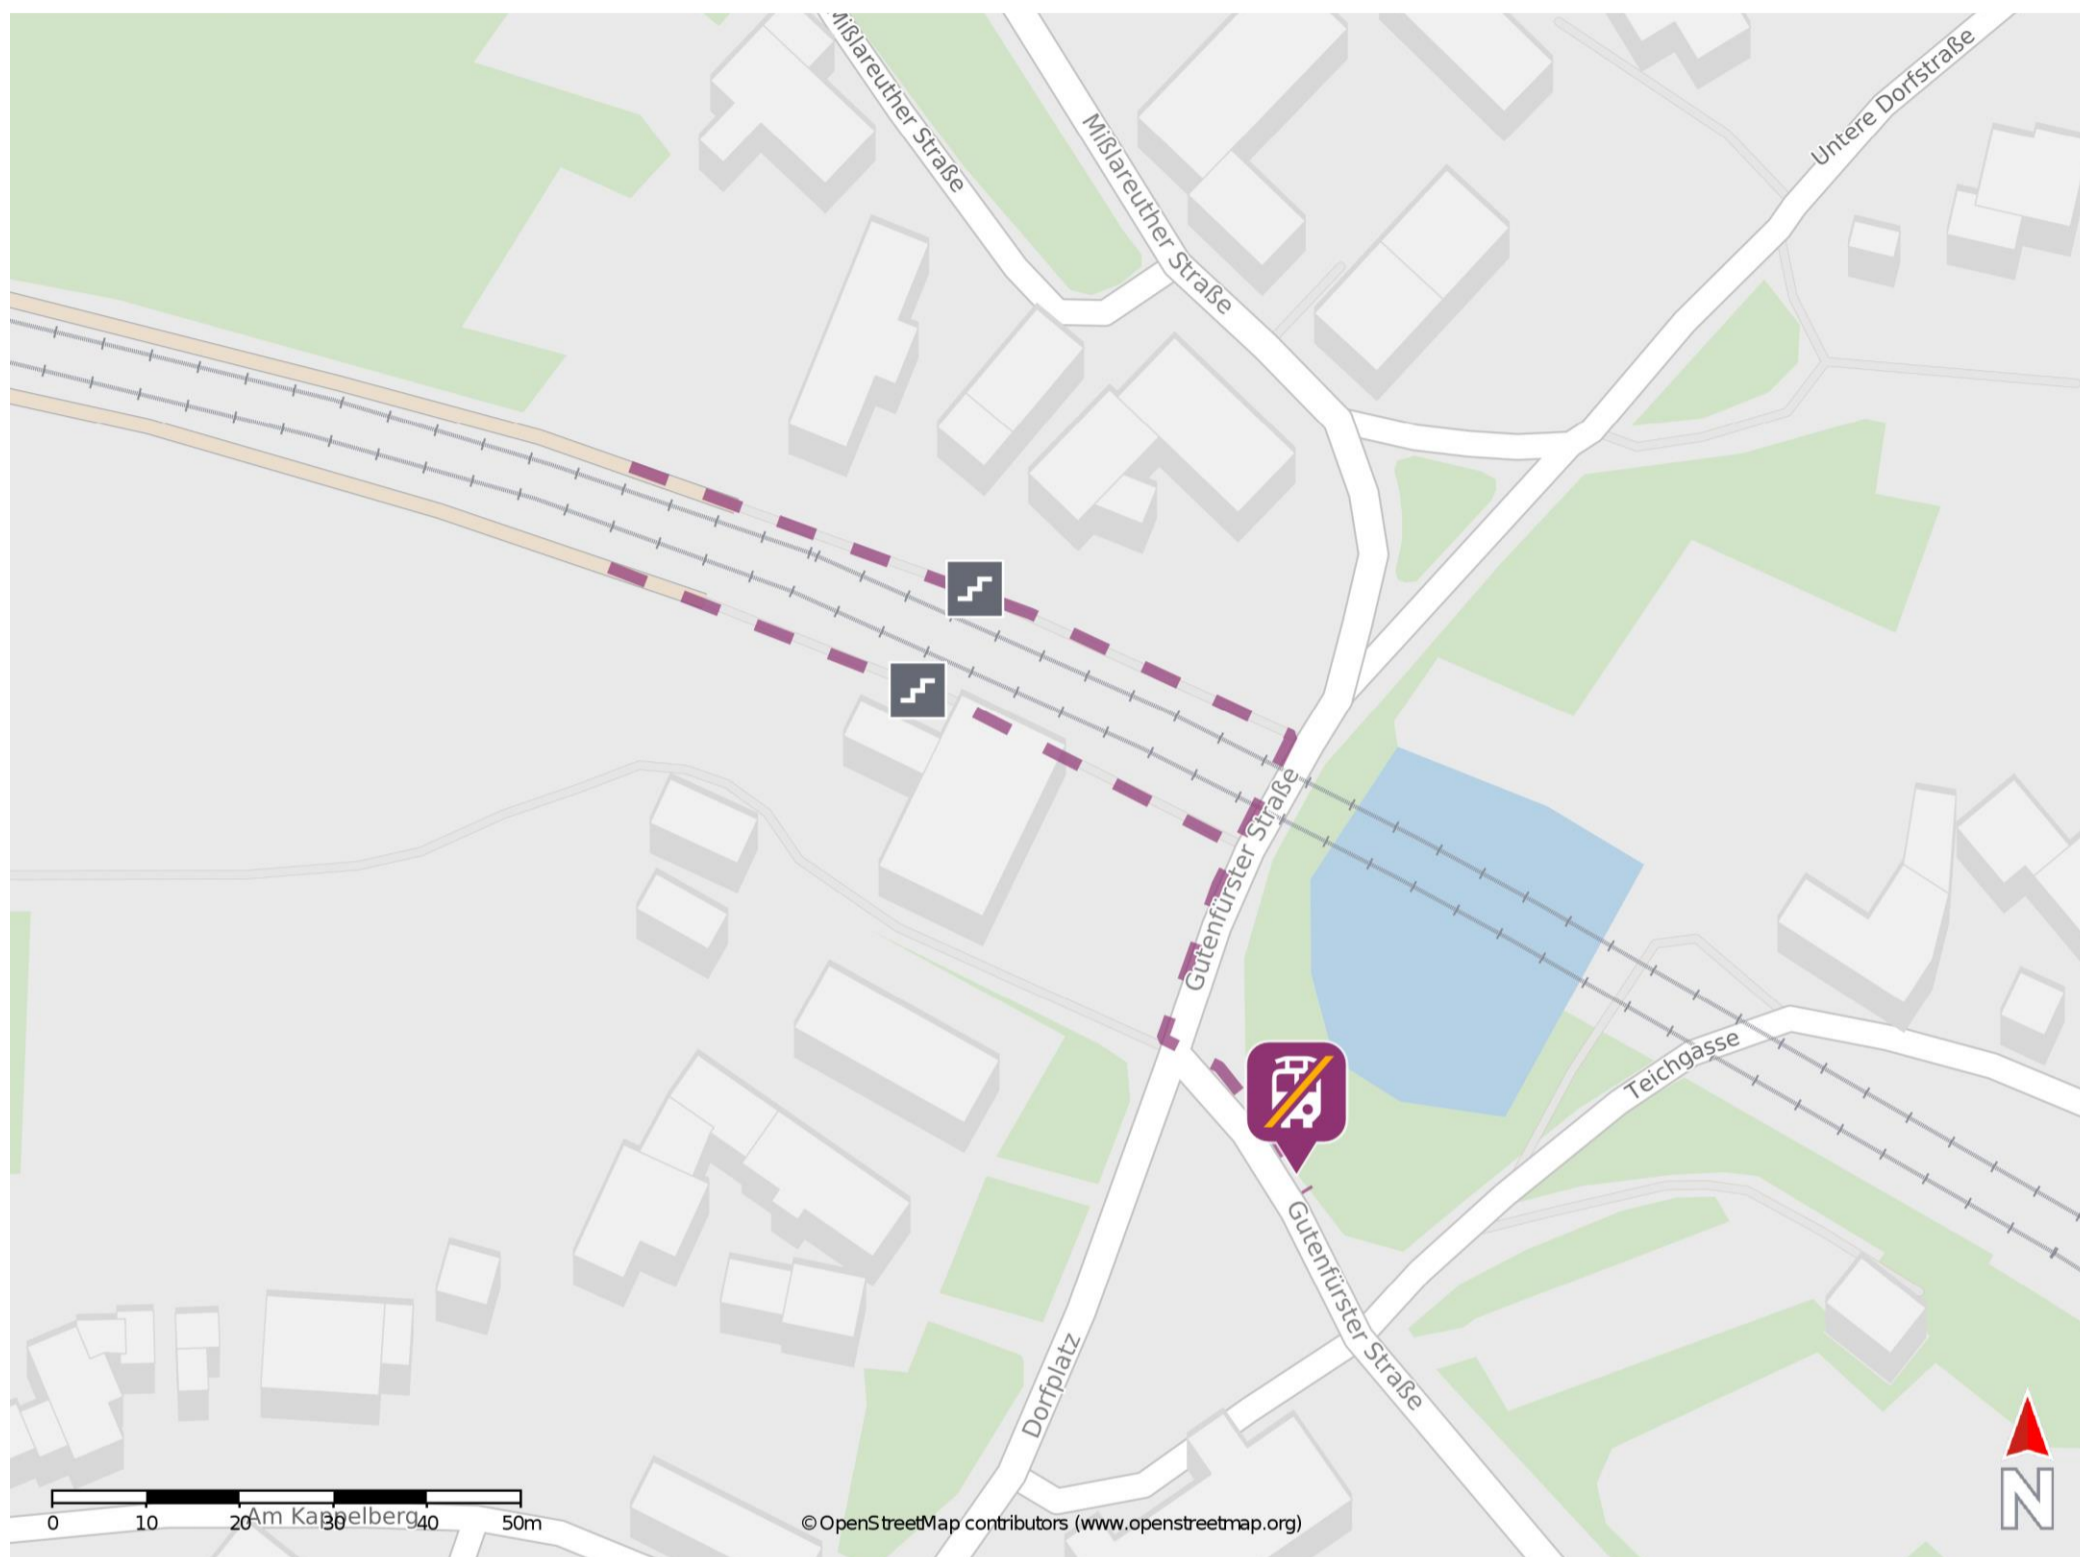

## Grobau

### Wegbeschreibung Schienenersatzverkehr \*

Verlassen Sie den Bahnsteig in Richtung Bahnunterführung und begeben Sie sich an die Gutefürster Straße. Biegen Sie nach rechts ab und folgen Sie dem Straßenverlauf der Gutefürster Straße bis zur Ersatzhaltestelle. Die Ersatzhaltestelle befindet sich an der Haltestelle Grobau, Warte.

\* Fahrradmitnahme im Schienenersatzverkehr nur begrenzt möglich.  
Im QR Code sind die Koordinaten der Ersatzhaltestelle hinterlegt.

— barrierefrei  
- nicht barrierefrei