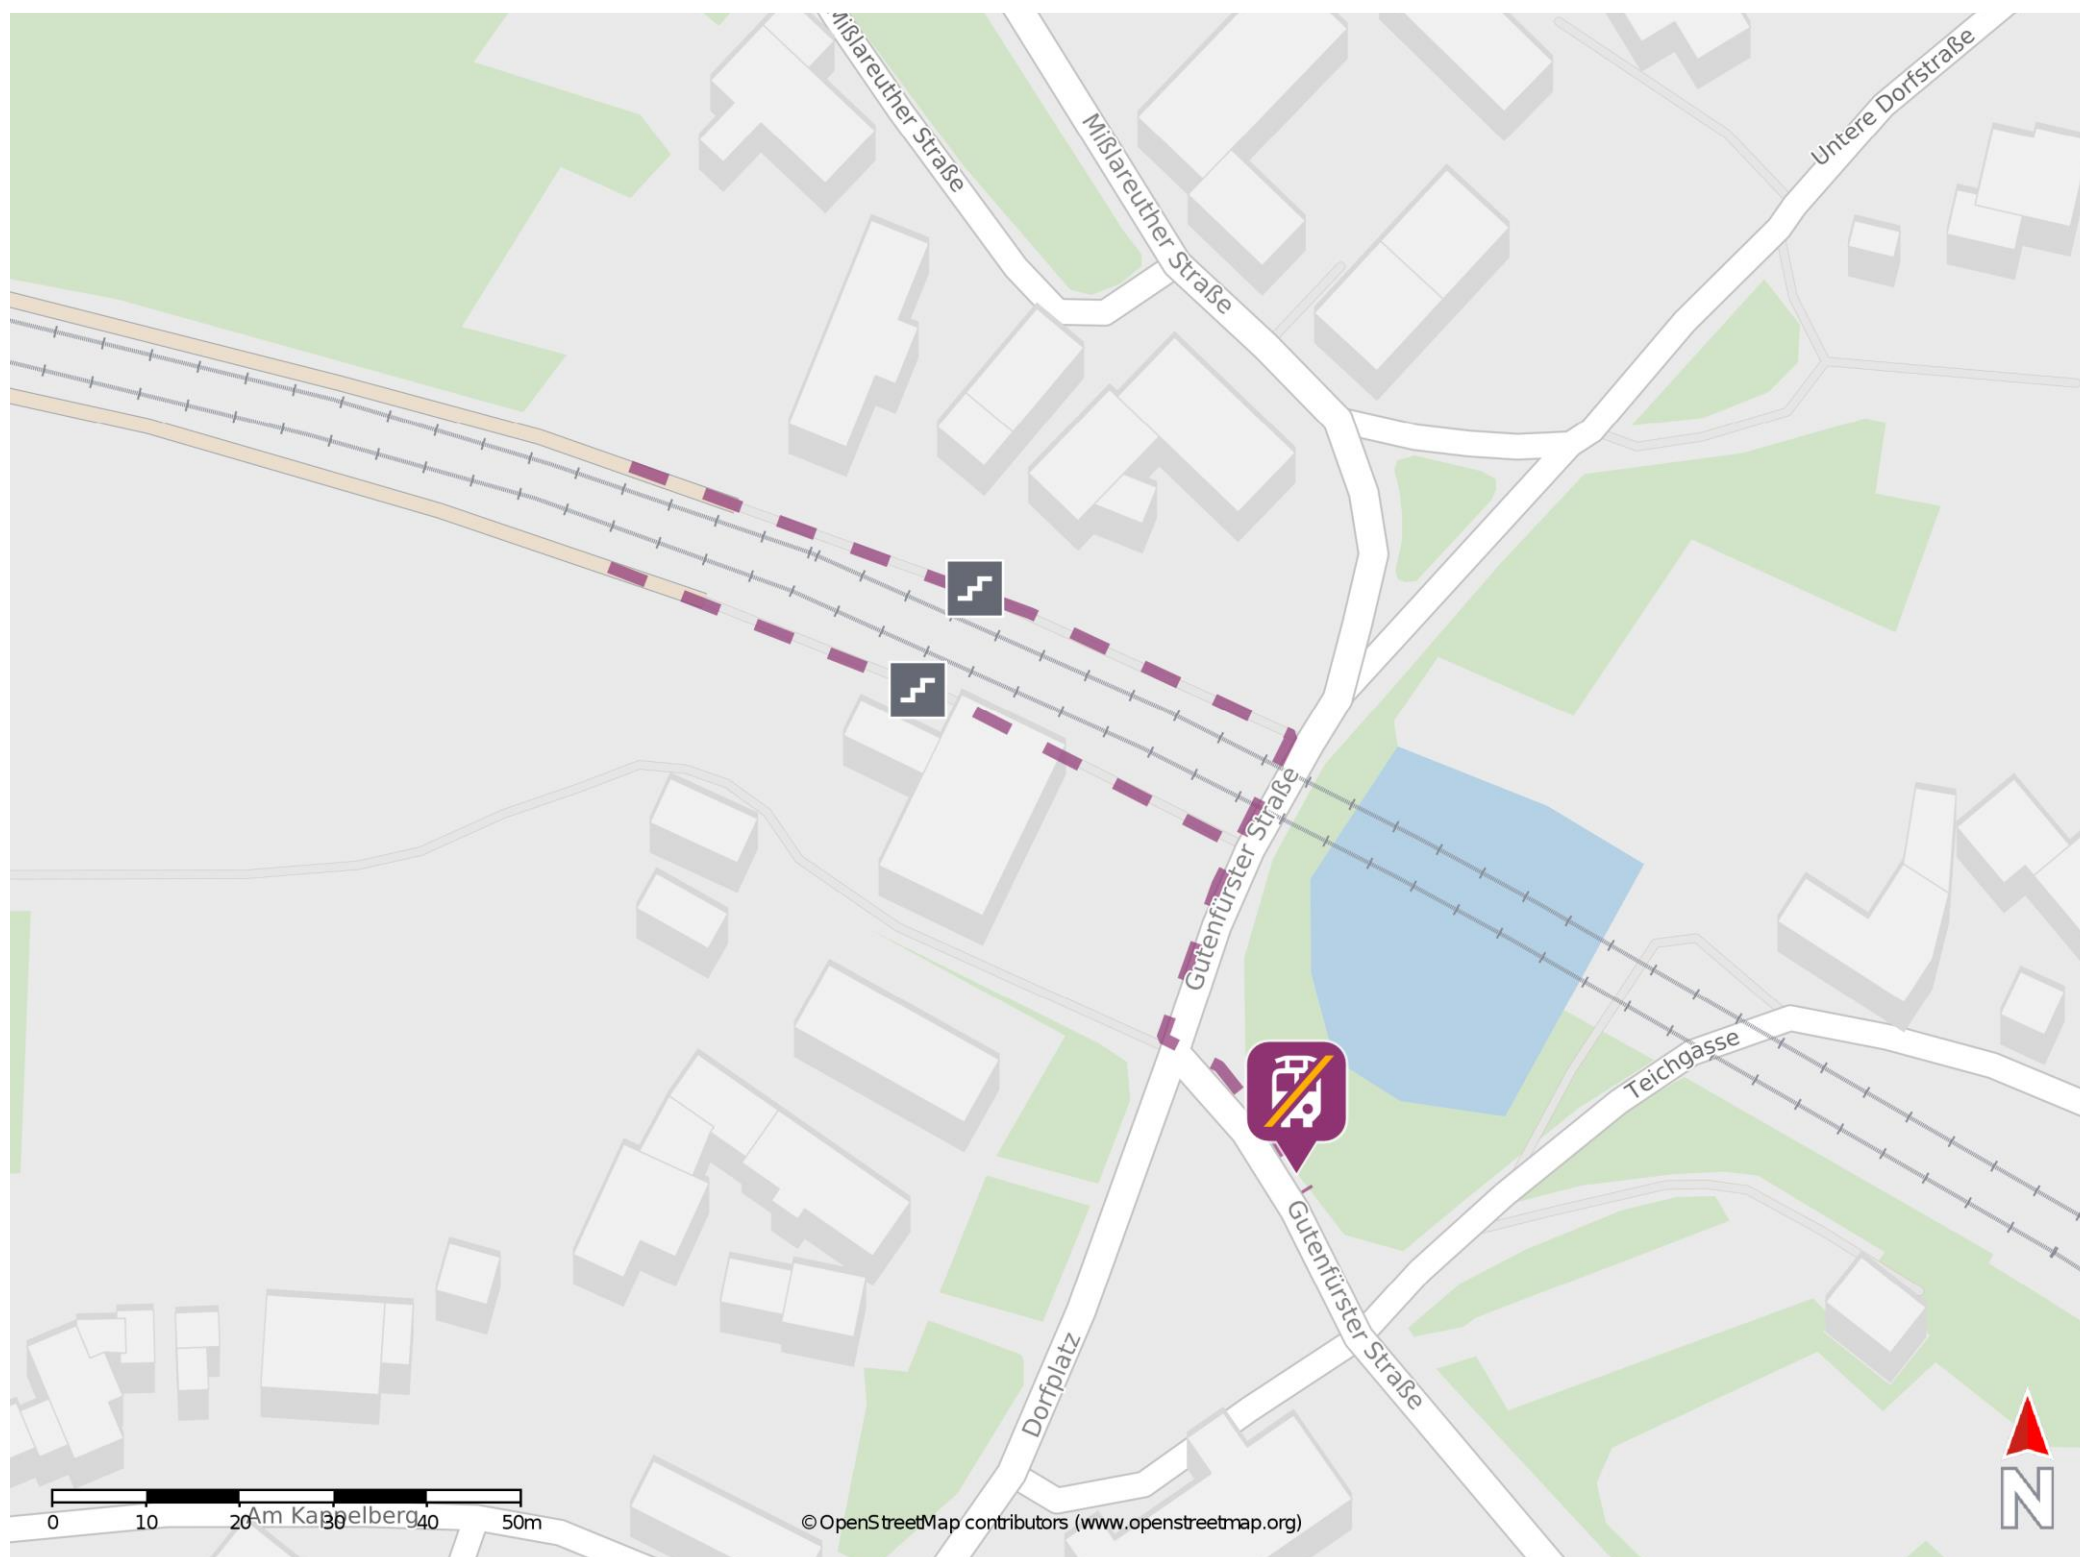

Grobau

Wegbeschreibung Schienenersatzverkehr *

Verlassen Sie den Bahnsteig in Richtung Bahnunterführung und begeben Sie sich an die Gutefürster Straße. Biegen Sie nach rechts ab und folgen Sie dem Straßenverlauf der Gutefürster Straße bis zur Ersatzhaltestelle. Die Ersatzhaltestelle befindet sich an der Haltestelle Grobau, Warte.

* Fahrradmitnahme im Schienenersatzverkehr nur begrenzt möglich.
Im QR Code sind die Koordinaten der Ersatzhaltestelle hinterlegt.

— barrierefrei
- nicht barrierefrei