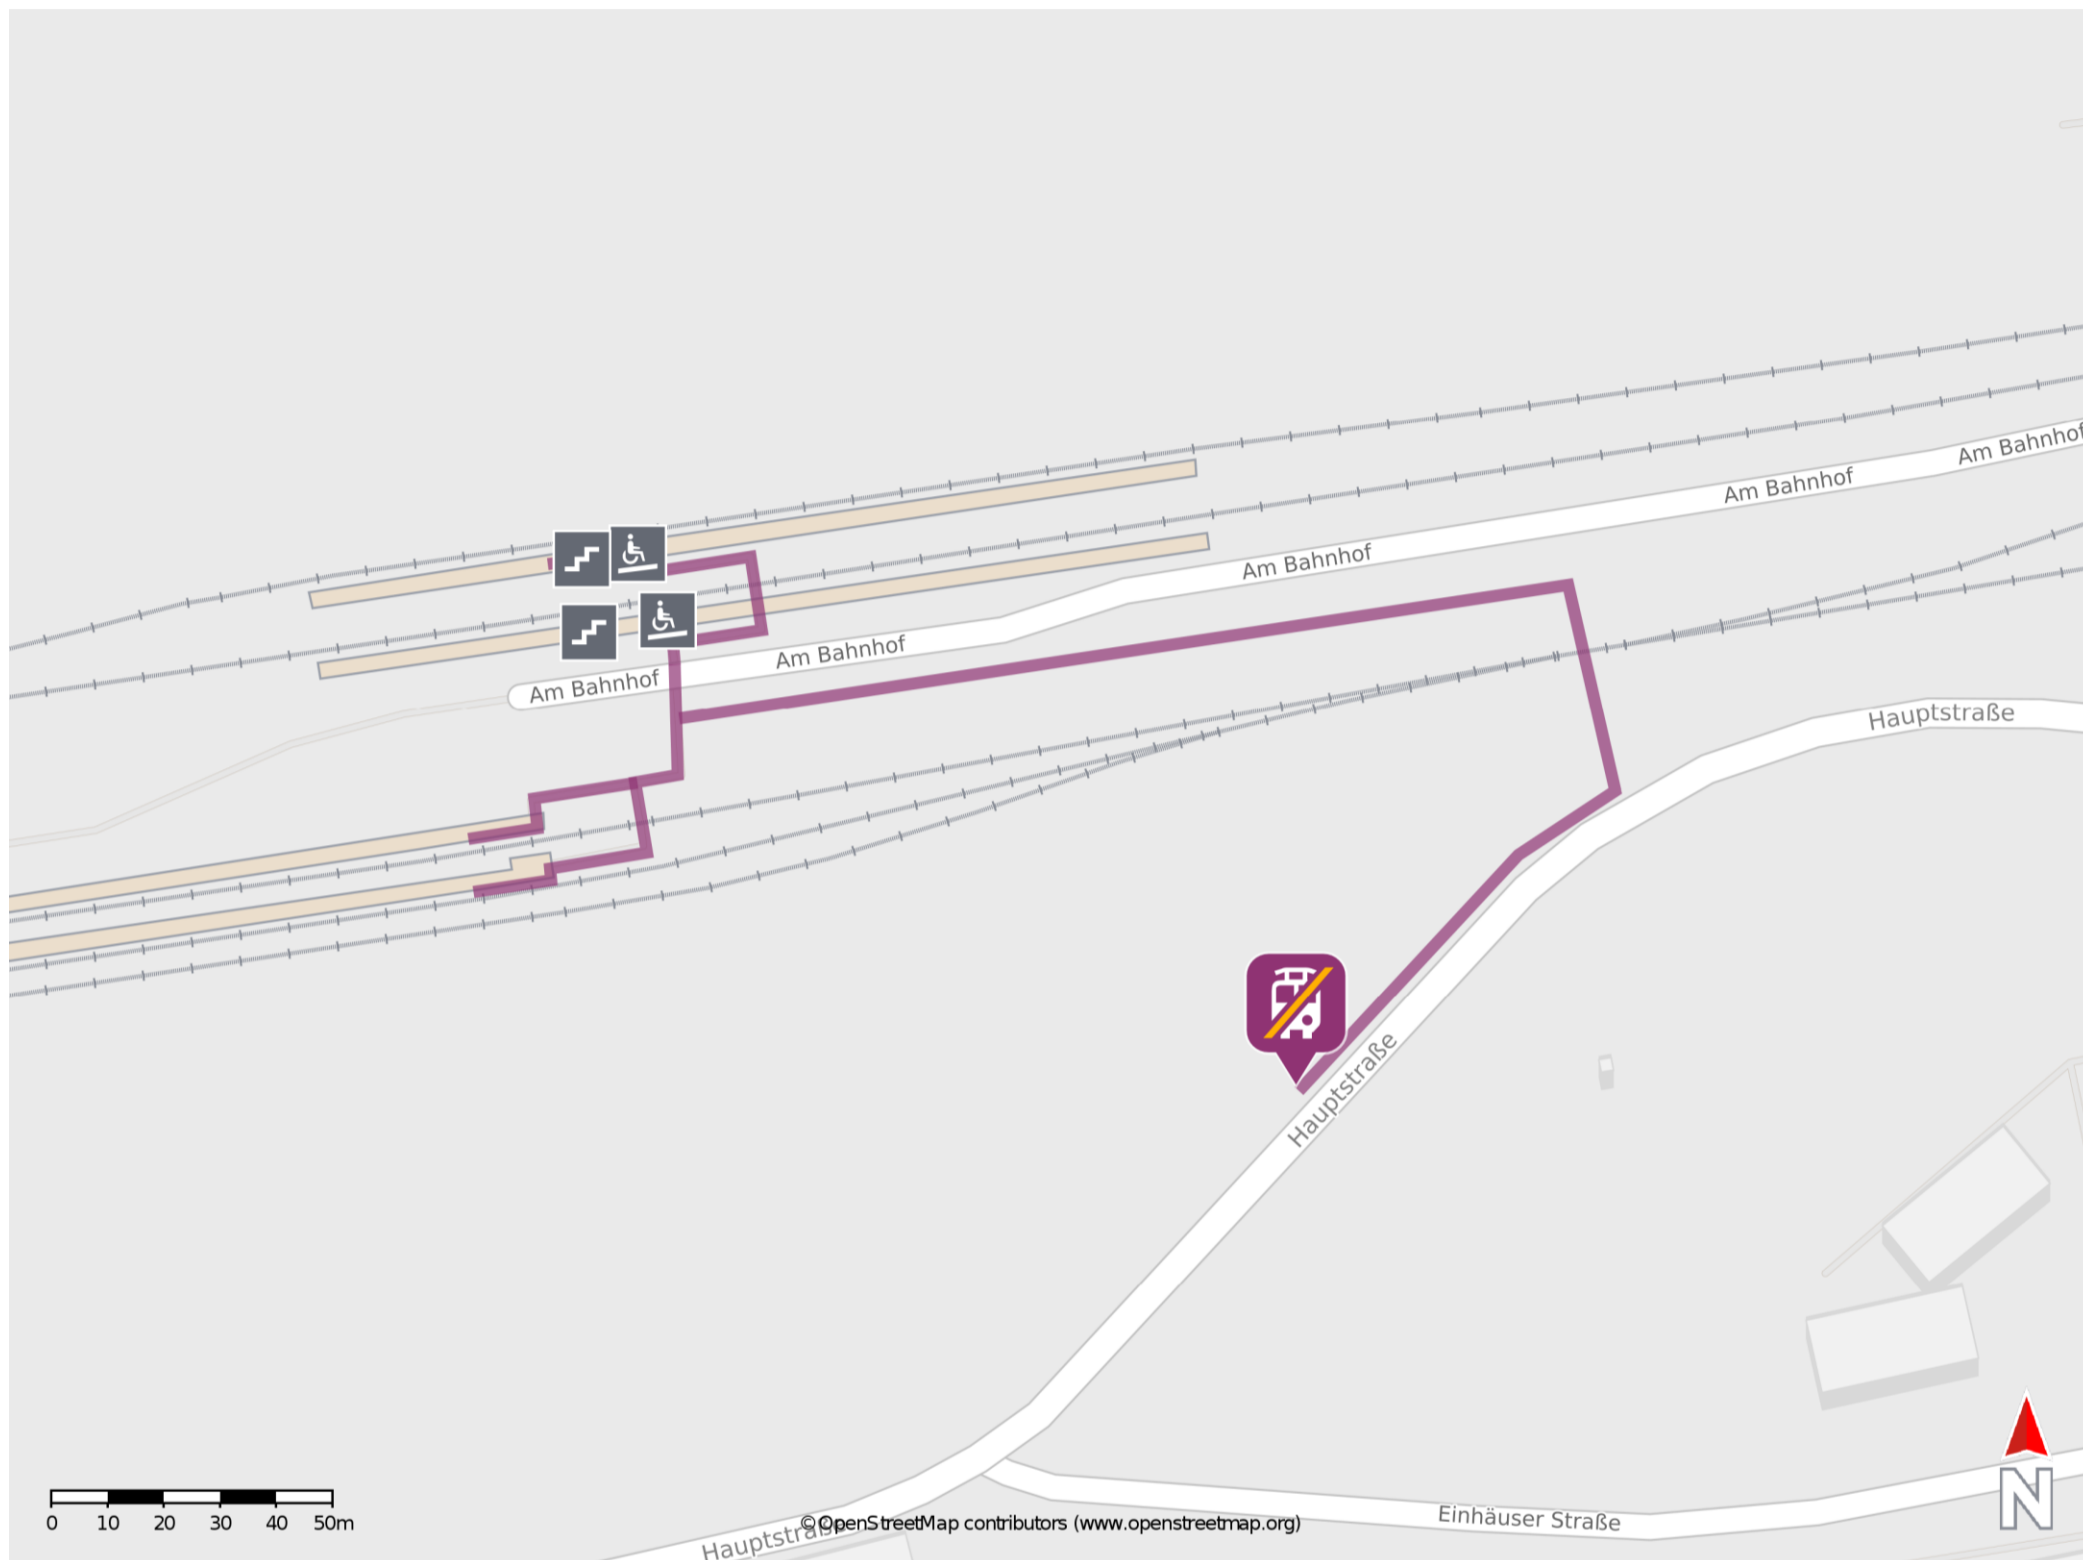

Umgebungsplan

Grimmenthal

Wegbeschreibung Schienenersatzverkehr *

Verlassen Sie den Bahnsteig und begeben Sie sich an die Hauptstraße. Halten Sie sich links und folgen Sie dem Straßenverlauf bis zur Ersatzhaltestelle.

*Fahrradmitnahme im Schienenersatzverkehr nur begrenzt, teilweise gar nicht möglich. Bitte informieren Sie sich bei dem von Ihnen genutzten Eisenbahnverkehrsunternehmen. Im QR Code sind die Koordinaten der Ersatzhaltestelle hinterlegt.

— barrierefrei
- - - nicht barrierefrei