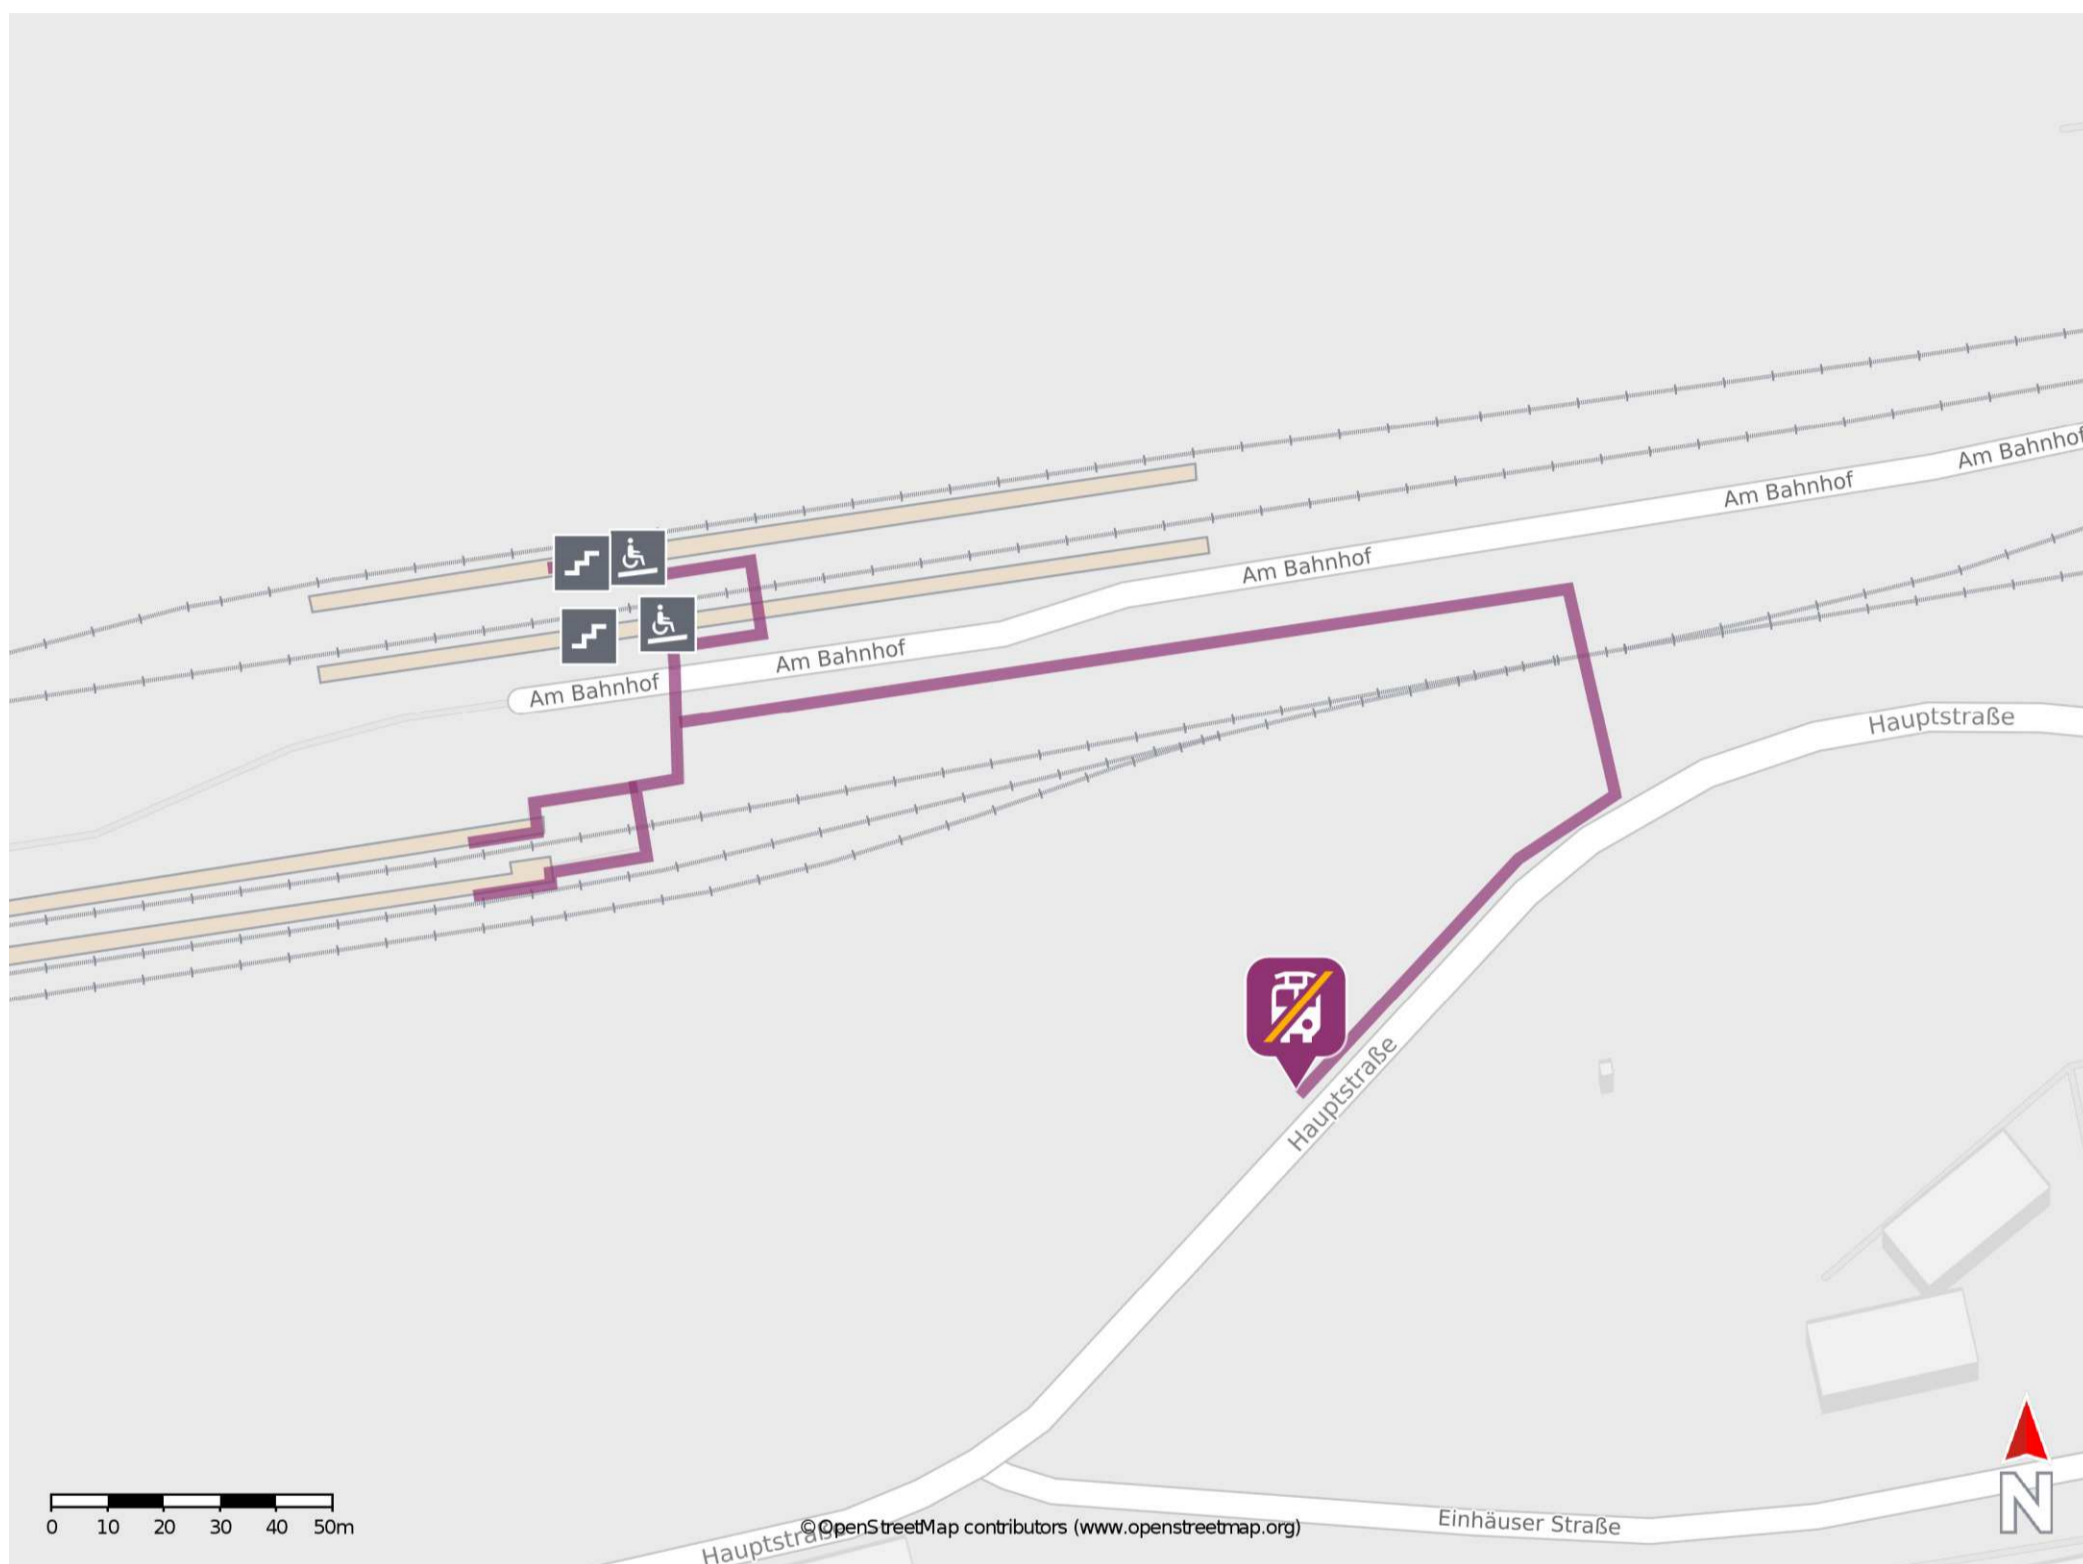

# Umgebungsplan

## Grimmenthal

### Wegbeschreibung Schienenersatzverkehr \*

Verlassen Sie den Bahnsteig und begeben Sie sich an die Hauptstraße. Halten Sie sich links und folgen Sie dem Straßenverlauf bis zur Ersatzhaltestelle.

\*Fahrradmitnahme im Schienenersatzverkehr nur begrenzt, teilweise gar nicht möglich. Bitte informieren Sie sich bei dem von Ihnen genutzten Eisenbahnverkehrsunternehmen. Im QR Code sind die Koordinaten der Ersatzhaltestelle hinterlegt.

— barrierefrei  
- - nicht barrierefrei