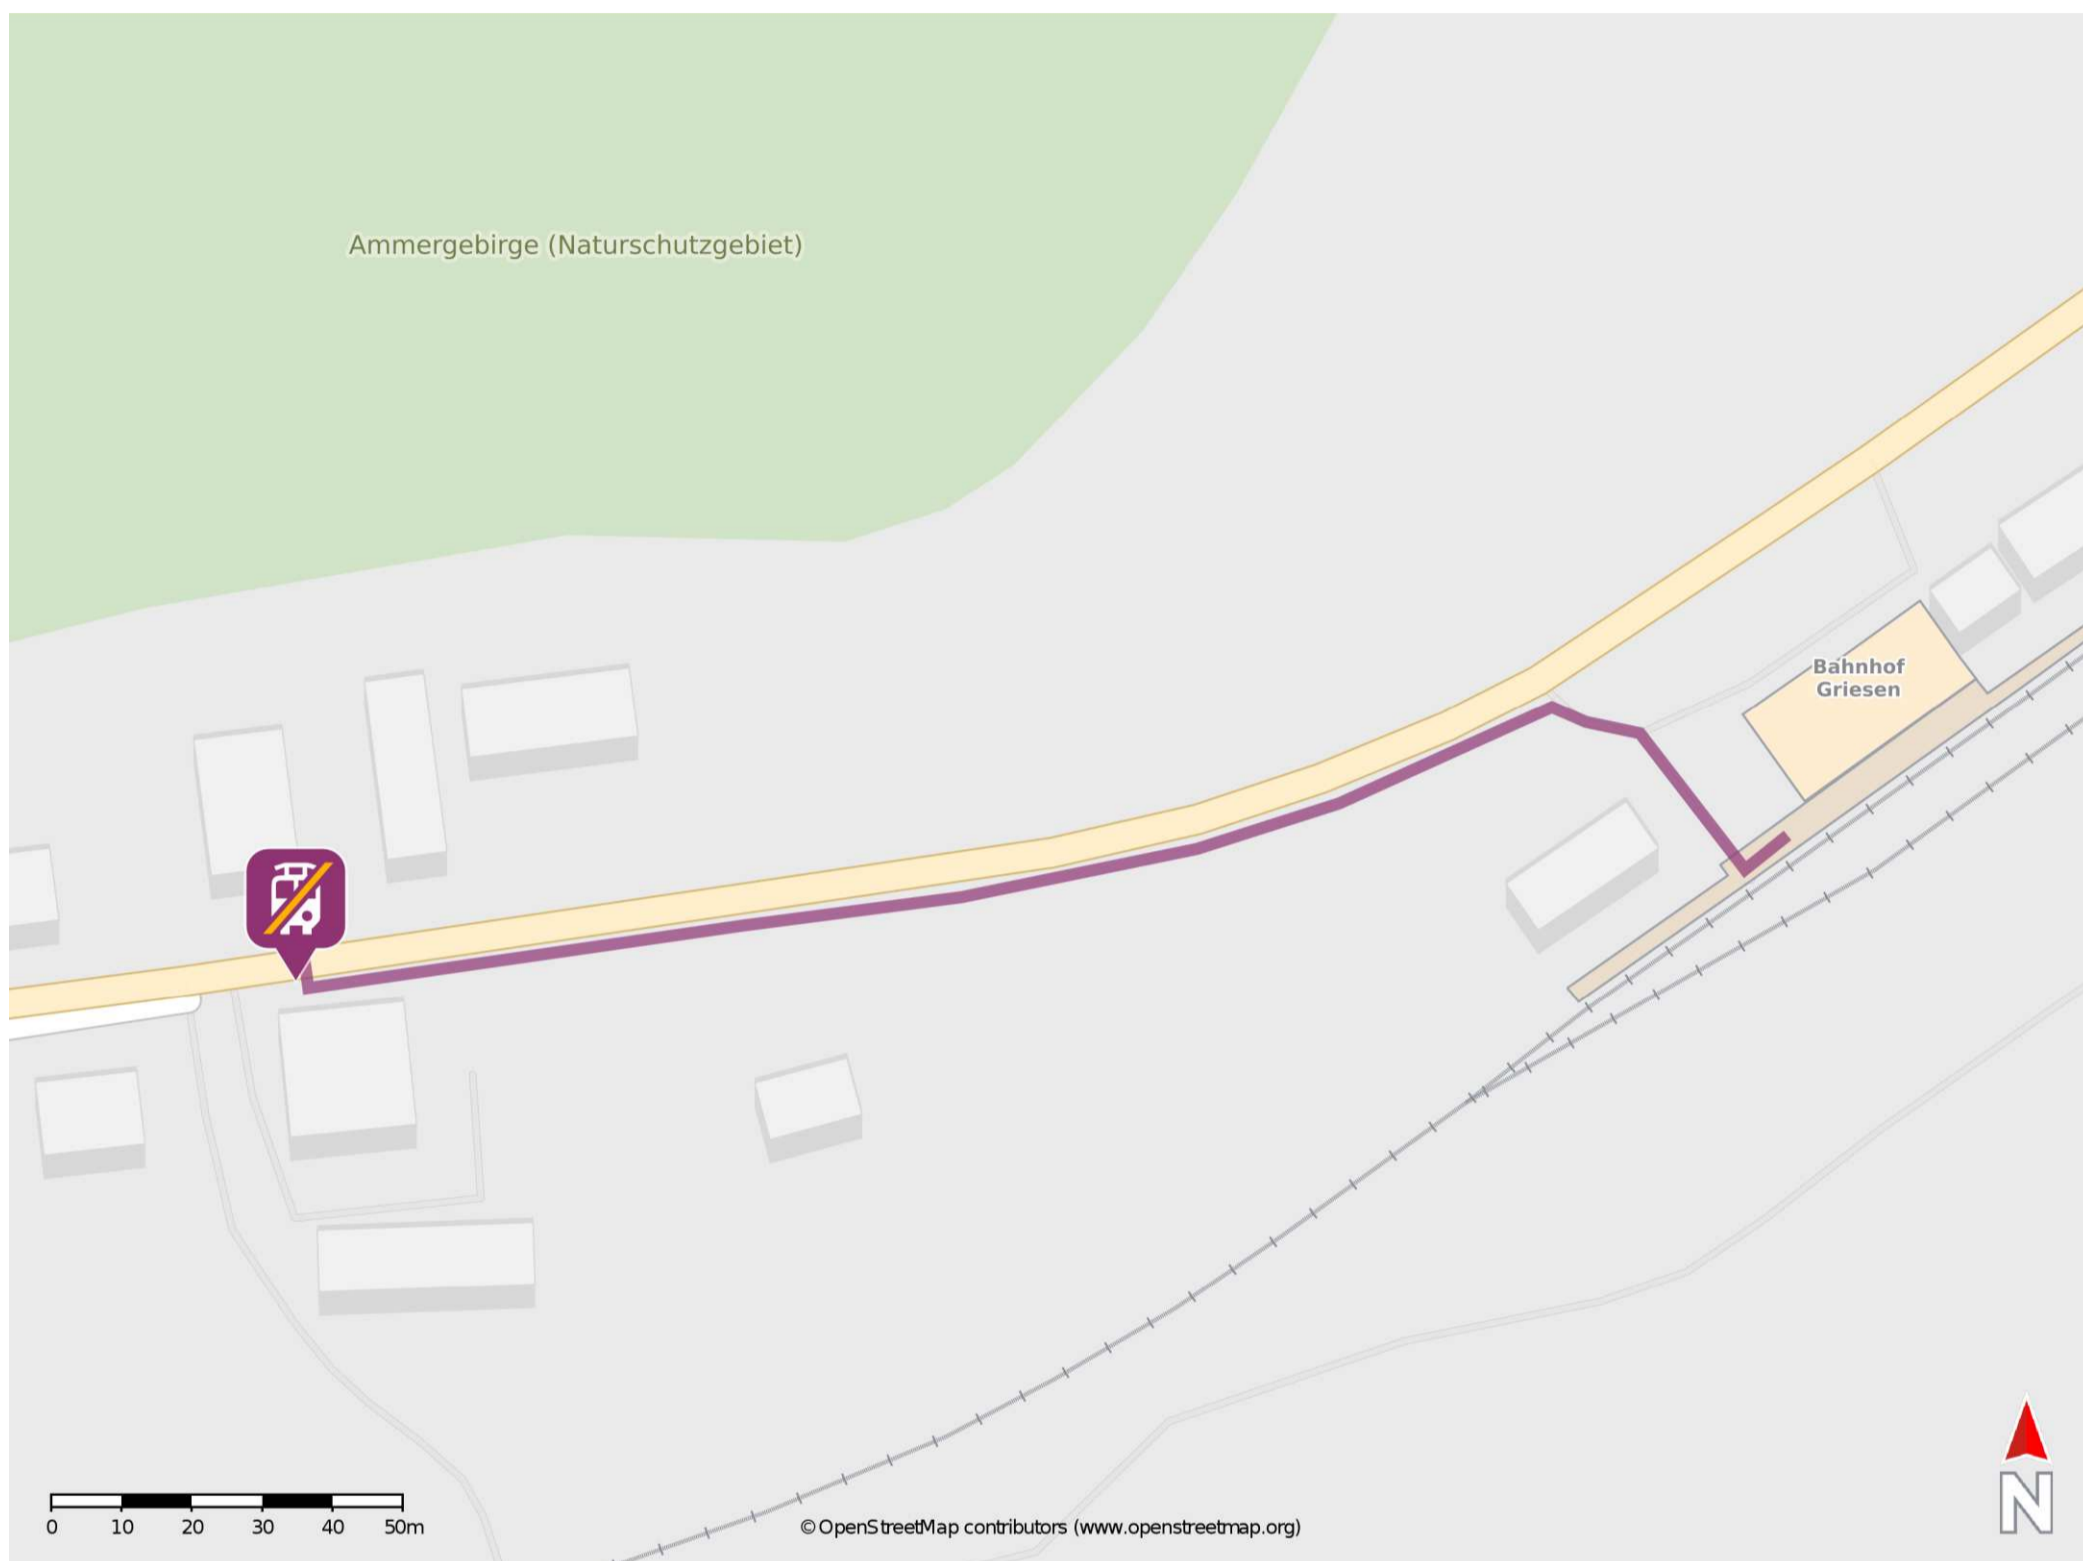

Umgebungsplan

Griesen (Oberbay)

Wegbeschreibung Schienenersatzverkehr *

Verlassen Sie den Bahnsteig und begeben Sie sich an die B 23. Orientieren Sie sich links und folgen der B 23 ca. 180 m bis zur Ersatzhaltestelle.

*Fahrradmitnahme im Schienenersatzverkehr nur begrenzt, teilweise gar nicht möglich. Bitte informieren Sie sich bei dem von Ihnen genutzten Eisenbahnverkehrsunternehmen. Im QR Code sind die Koordinaten der Ersatzhaltestelle hinterlegt.

— barrierefrei
 — nicht barrierefrei