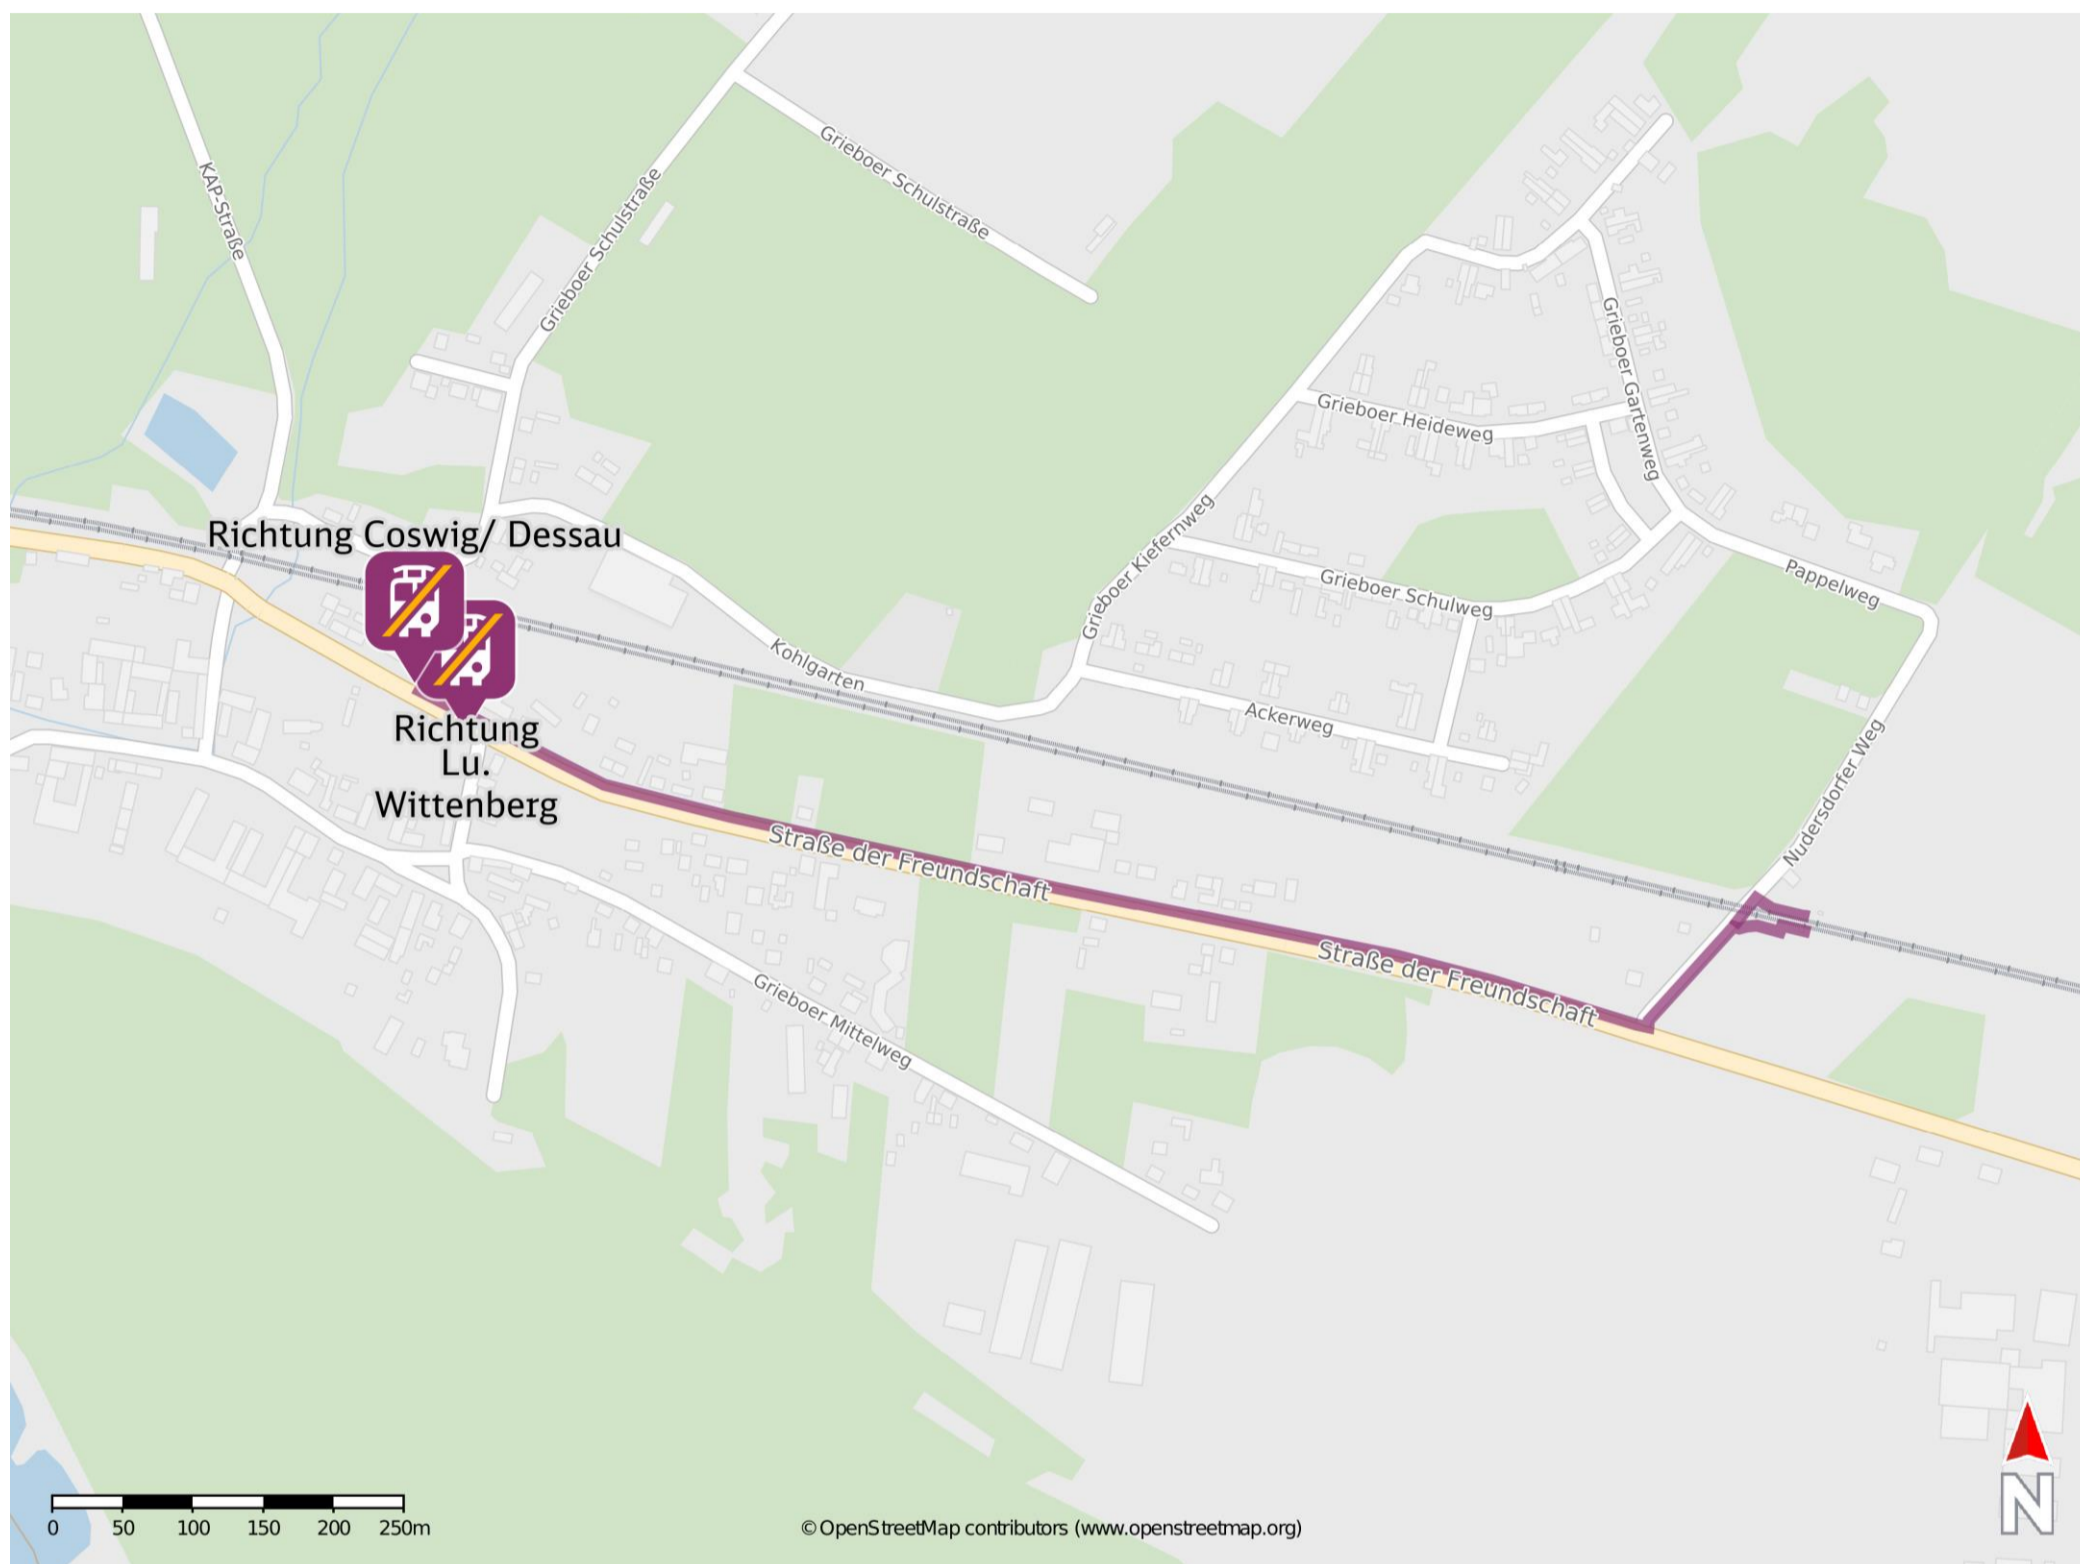

# Umgebungsplan

## Griebo

Ersatzhaltestelle Richtung  
Lu. Wittenberg

Ersatzhaltestelle Richtung  
Coswig/ Dessau

### Wegbeschreibung Schienenersatzverkehr \*

Verlassen Sie den Bahnsteig und begeben Sie sich an die Straße Am Grieboer Bahnhof. Biegen Sie nach links ab und folgen Sie dem Straßenverlauf bis zur Kreuzung Straße der Freundschaft (B 187)/ Coswiger Landstraße. Biegen Sie nach rechts ab und folgen dem Straßenverlauf ca. 850 m bis zur jeweiligen Ersatzhaltestelle. Diese befinden sich an den Haltestellen Griebo B187.