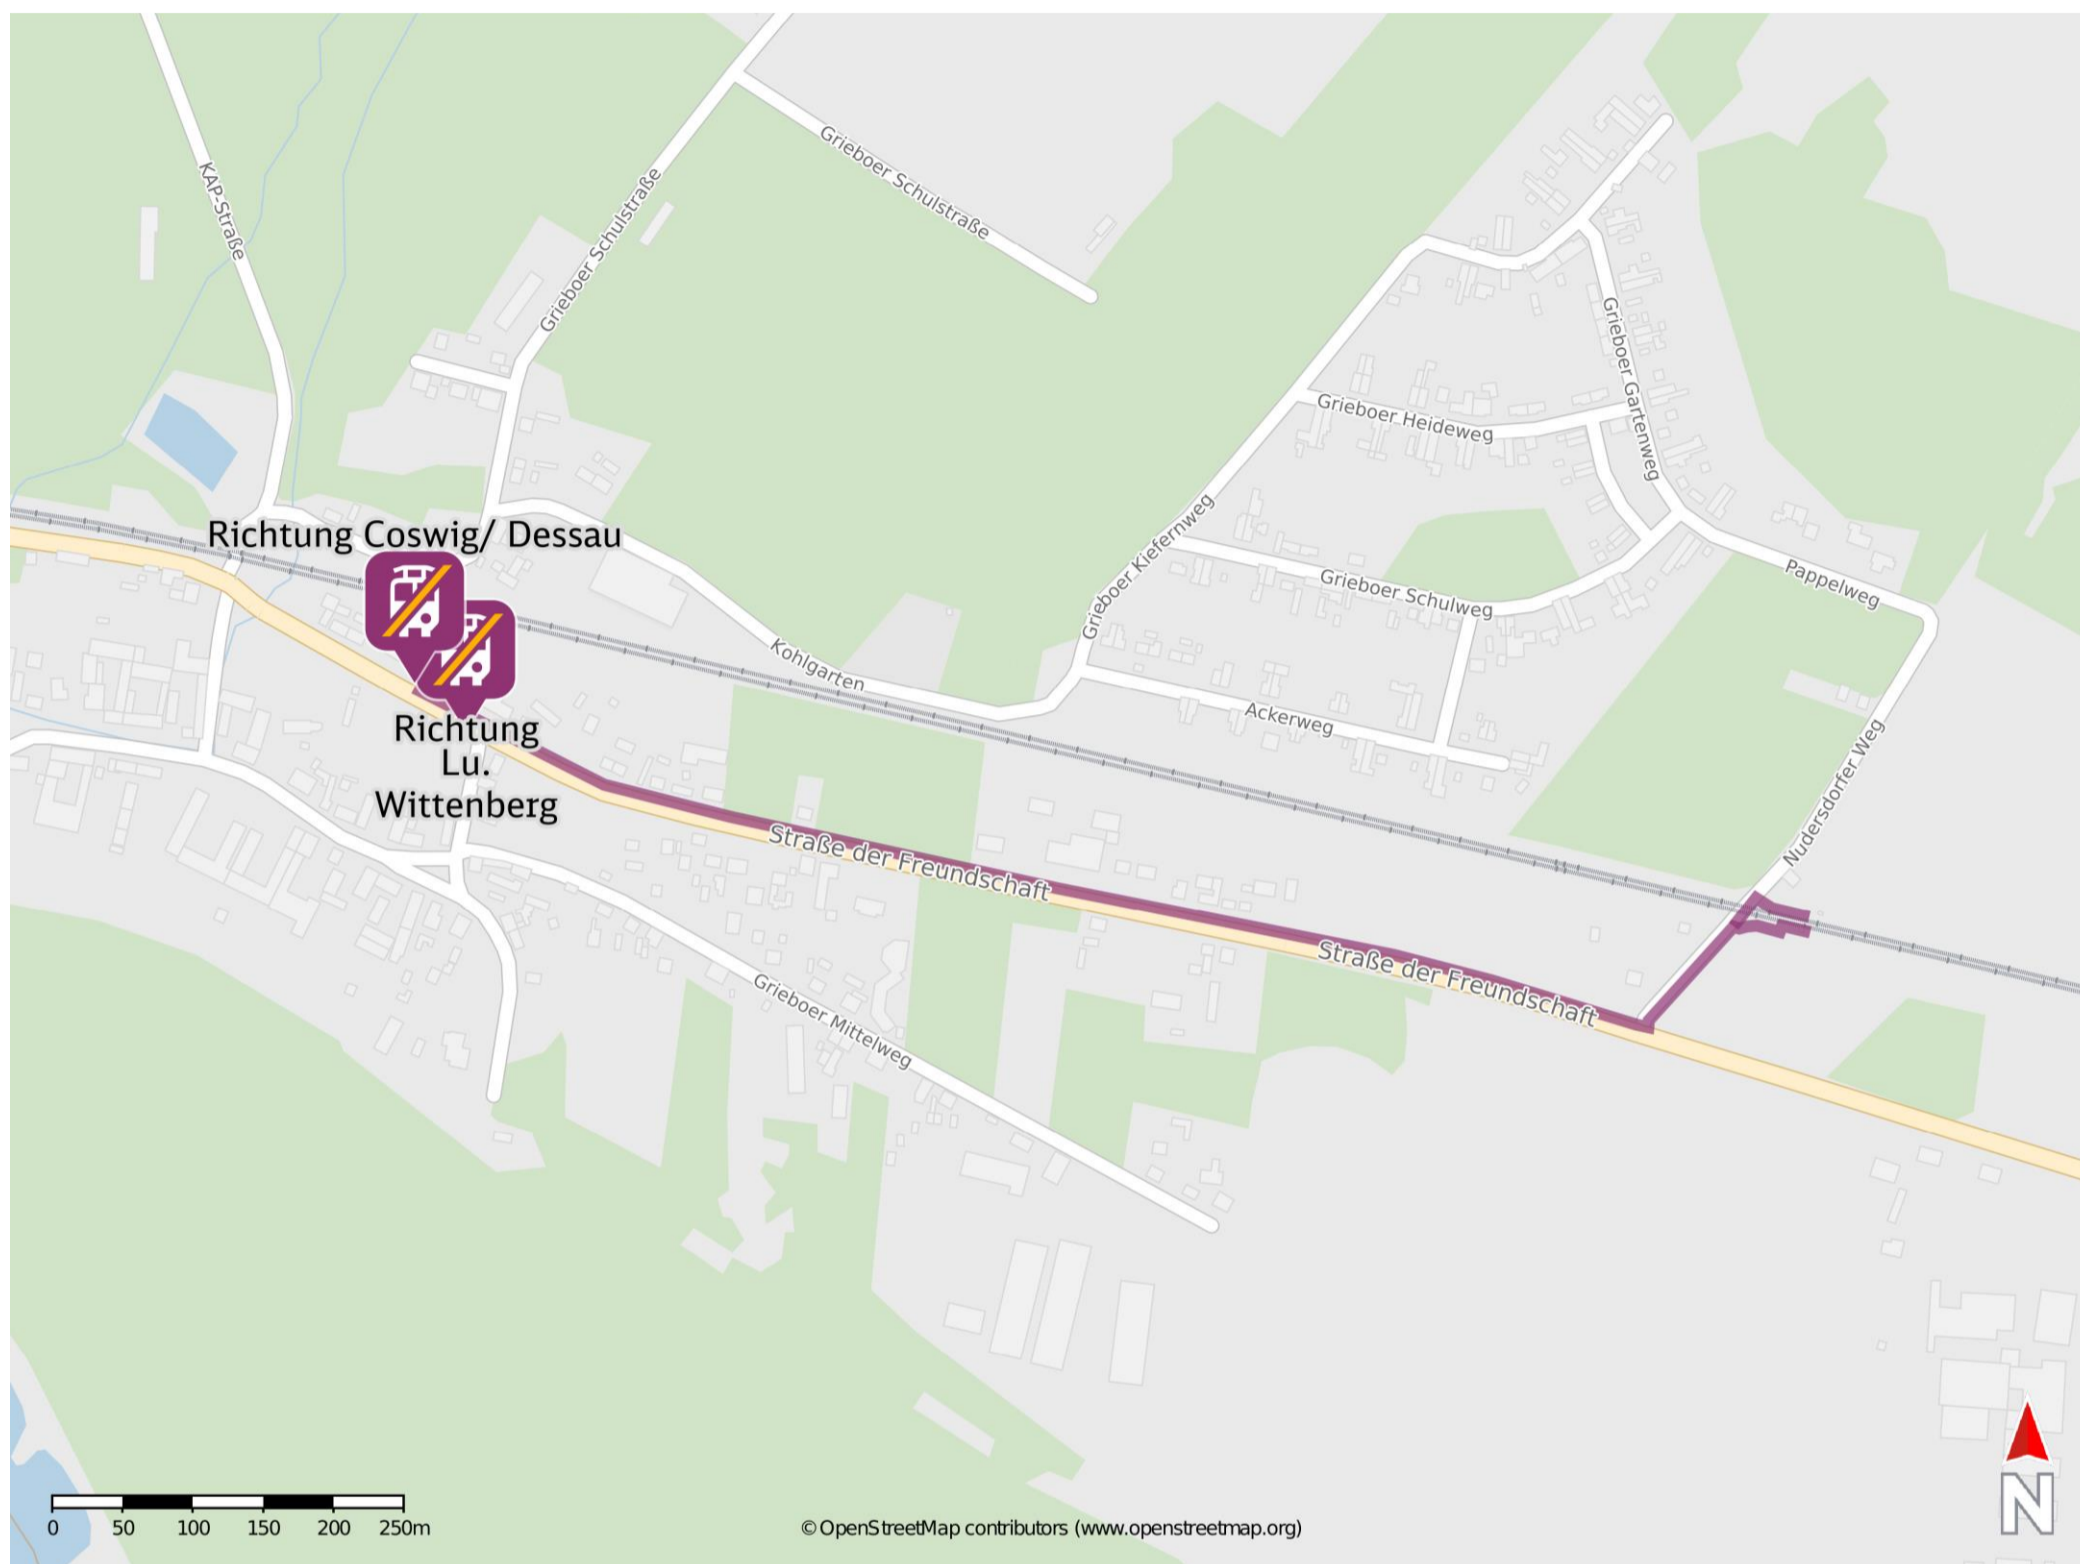

Umgebungsplan

Griebo

Ersatzhaltestelle Richtung Lu. Wittenberg

Ersatzhaltestelle Richtung Coswig/ Dessau

Wegbeschreibung Schienenersatzverkehr *

Verlassen Sie den Bahnsteig und begeben Sie sich an die Straße Am Grieboer Bahnhof. Biegen Sie nach links ab und folgen Sie dem Straßenverlauf bis zur Kreuzung Straße der Freundschaft (B 187)/ Coswiger Landstraße. Biegen Sie nach rechts ab und folgen dem Straßenverlauf ca. 850 m bis zur jeweiligen Ersatzhaltestelle. Diese befinden sich an den Haltestellen Griebo B187.

*Fahrradmitnahme im Schienenersatzverkehr nur begrenzt, teilweise gar nicht möglich. Bitte informieren Sie sich bei dem von Ihnen genutzten Eisenbahnverkehrsunternehmen. Im QR Code sind die Koordinaten der Ersatzhaltestelle hinterlegt.

— barrierefrei
 — nicht barrierefrei