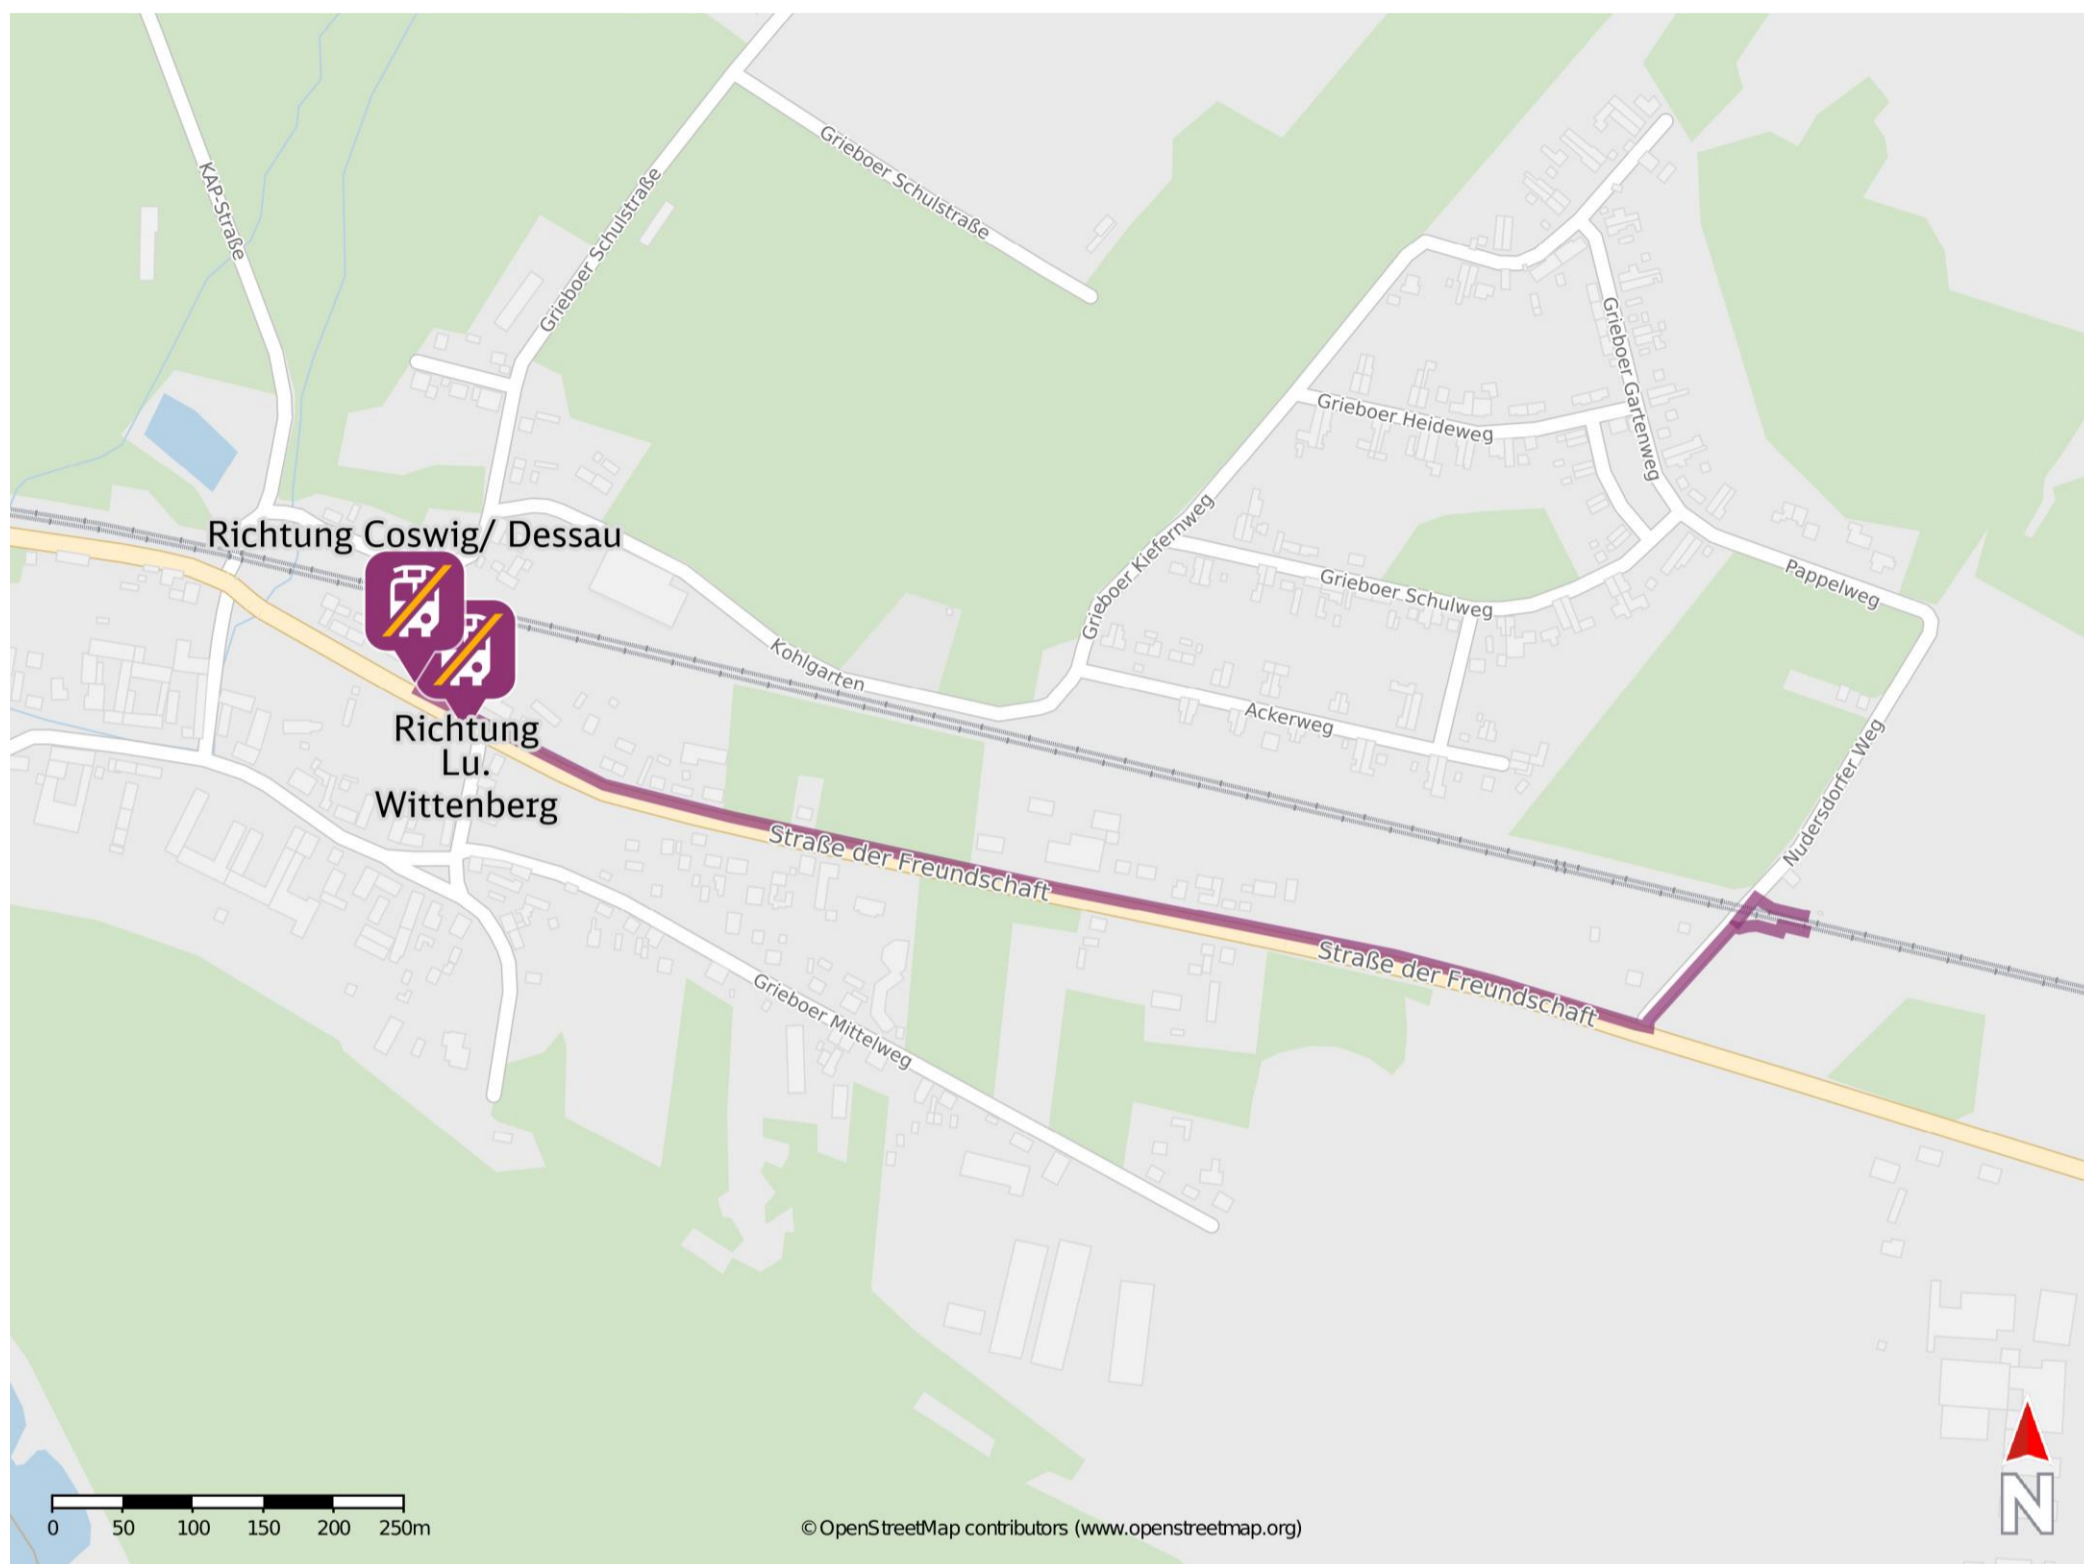

Umgebungsplan

Griebo

Ersatzhaltestelle Richtung Lu. Wittenberg

Ersatzhaltestelle Richtung Coswig/ Dessau

Wegbeschreibung Schienenersatzverkehr *

Verlassen Sie den Bahnsteig und begeben Sie sich an die Straße Am Grieboer Bahnhof. Biegen Sie nach links ab und folgen Sie dem Straßenverlauf bis zur Kreuzung Straße der Freundschaft (B 187)/ Coswiger Landstraße. Biegen Sie nach rechts ab und folgen dem Straßenverlauf ca. 850 m bis zur jeweiligen Ersatzhaltestelle. Diese befinden sich an den Haltestellen Griebo B187.

*Fahrradmitnahme im Schienenersatzverkehr nur begrenzt, teilweise gar nicht möglich. Bitte informieren Sie sich bei dem von Ihnen genutzten Eisenbahnverkehrsunternehmen. Im QR Code sind die Koordinaten der Ersatzhaltestelle hinterlegt.