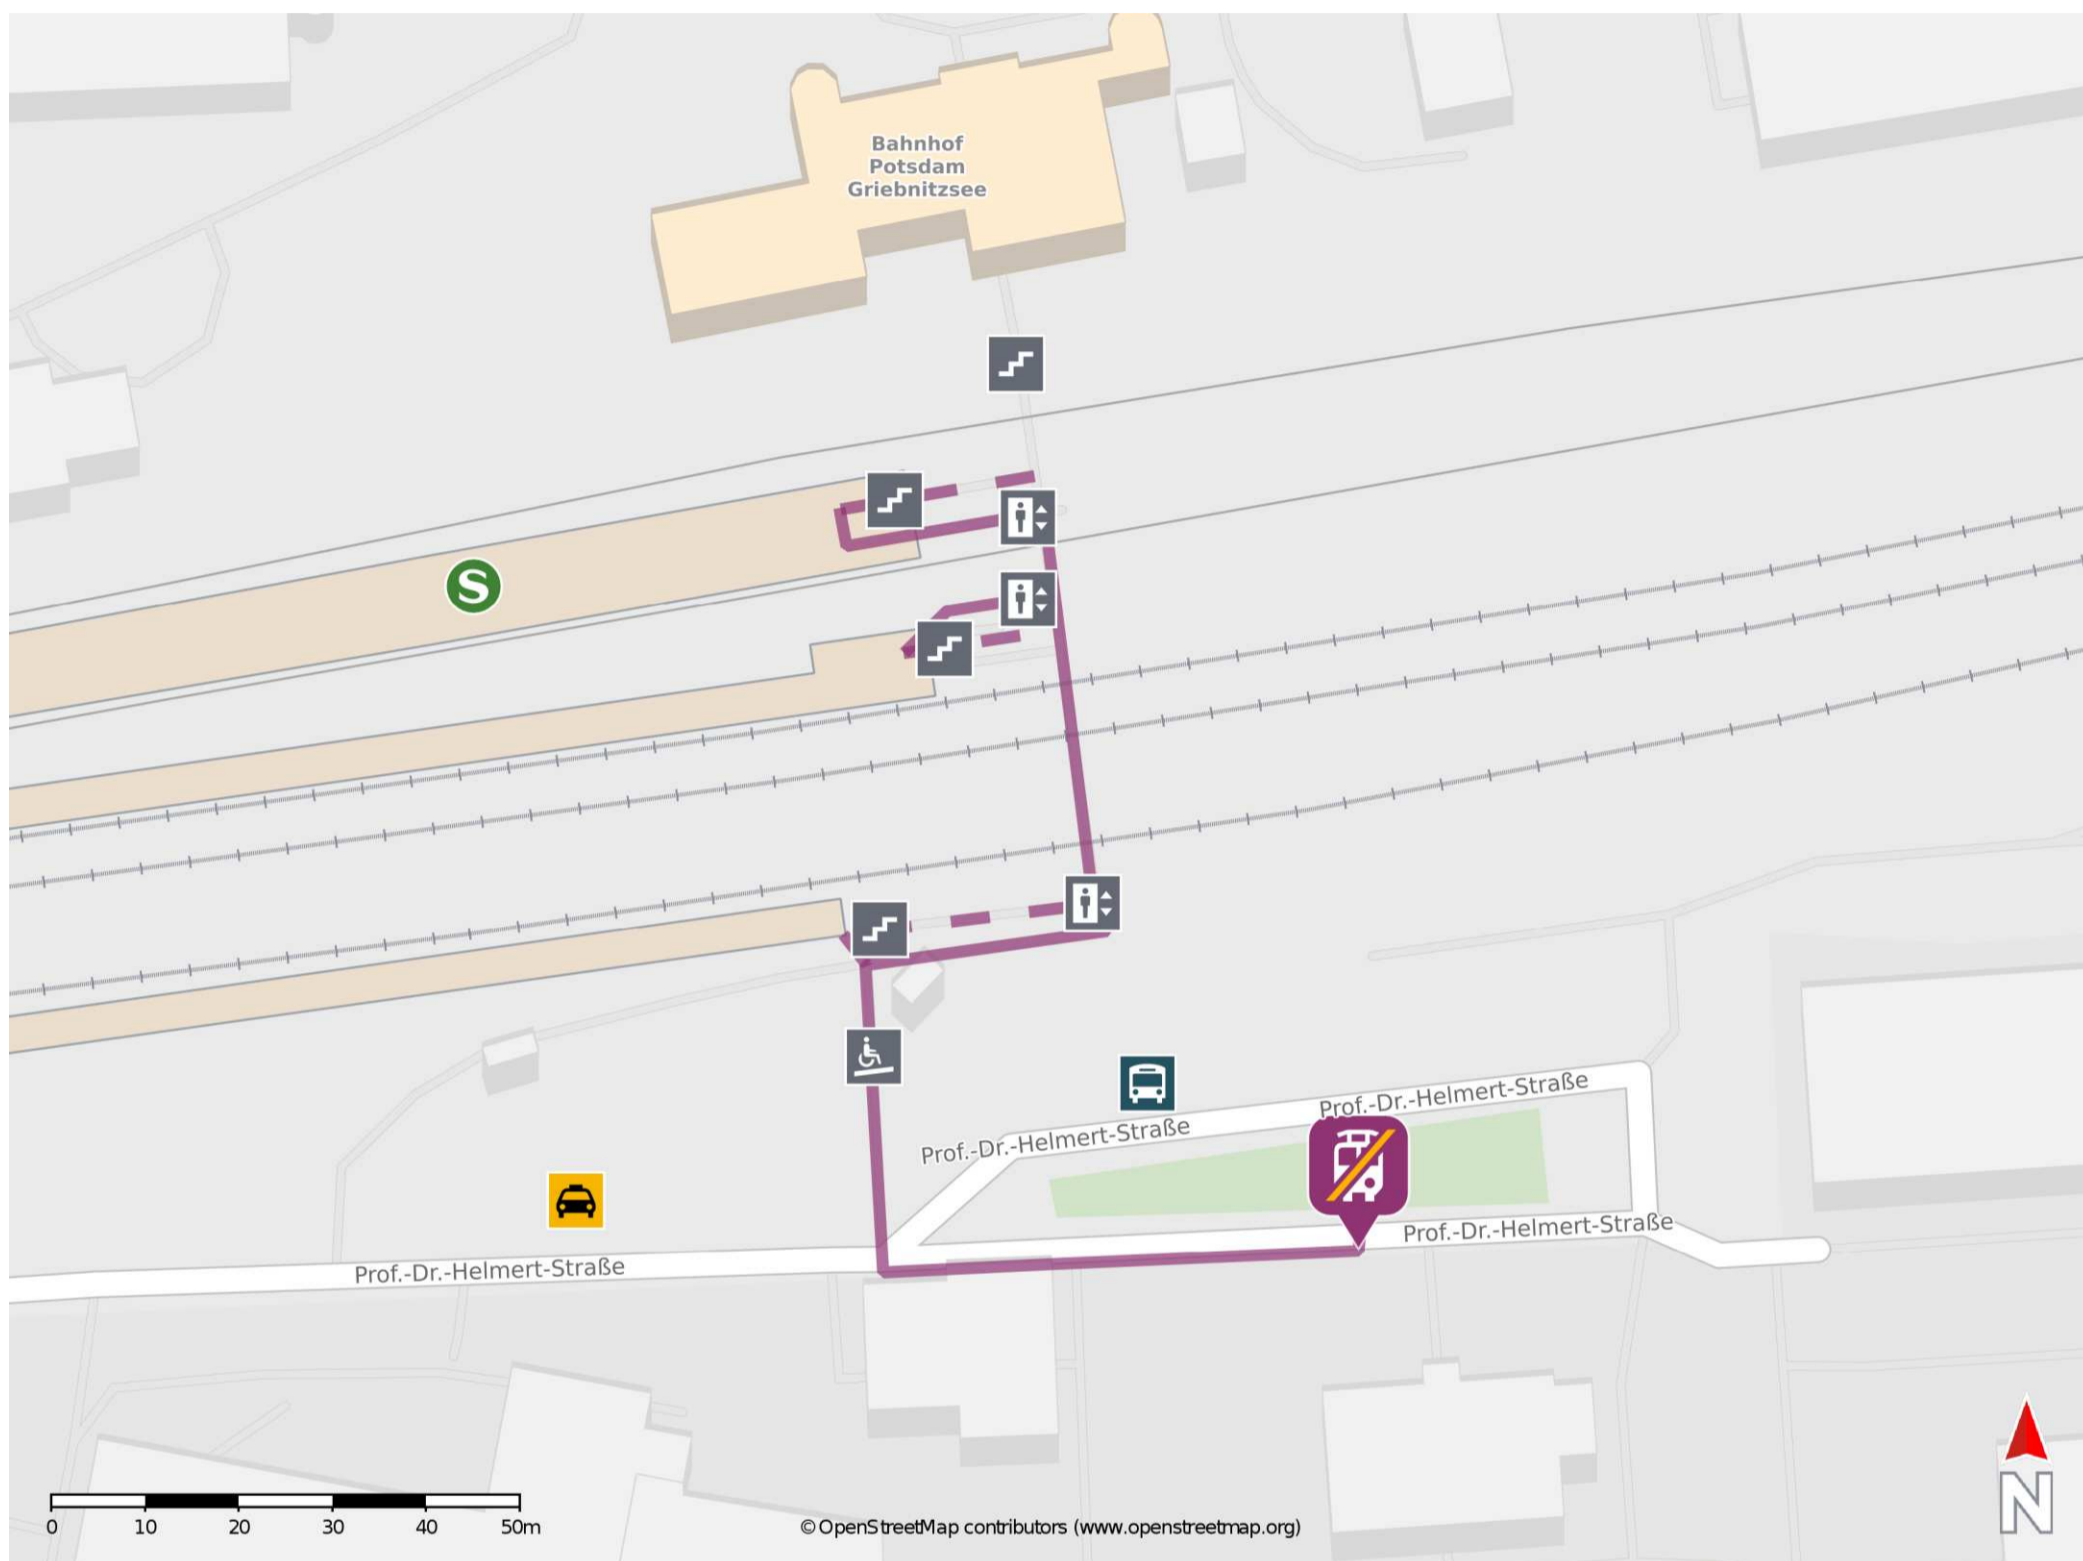

Umgebungsplan

Potsdam Griebnitzsee

Wegbeschreibung Schienenersatzverkehr *

Verlassen Sie den Bahnsteig und begeben Sie sich an die Prof.-Dr.-Helmert-Straße. Orientieren Sie sich links und begeben Sie sich an die Ersatzhaltestelle. Die Ersatzhaltestelle befindet sich an der Bushaltestelle S Griebnitzsee Bhf/ Süd.

*Fahrradmitnahme im Schienenersatzverkehr nur begrenzt, teilweise gar nicht möglich. Bitte informieren Sie sich bei dem von Ihnen genutzten Eisenbahnverkehrsunternehmen. Im QR Code sind die Koordinaten der Ersatzhaltestelle hinterlegt.

— barrierefrei
- - - nicht barrierefrei