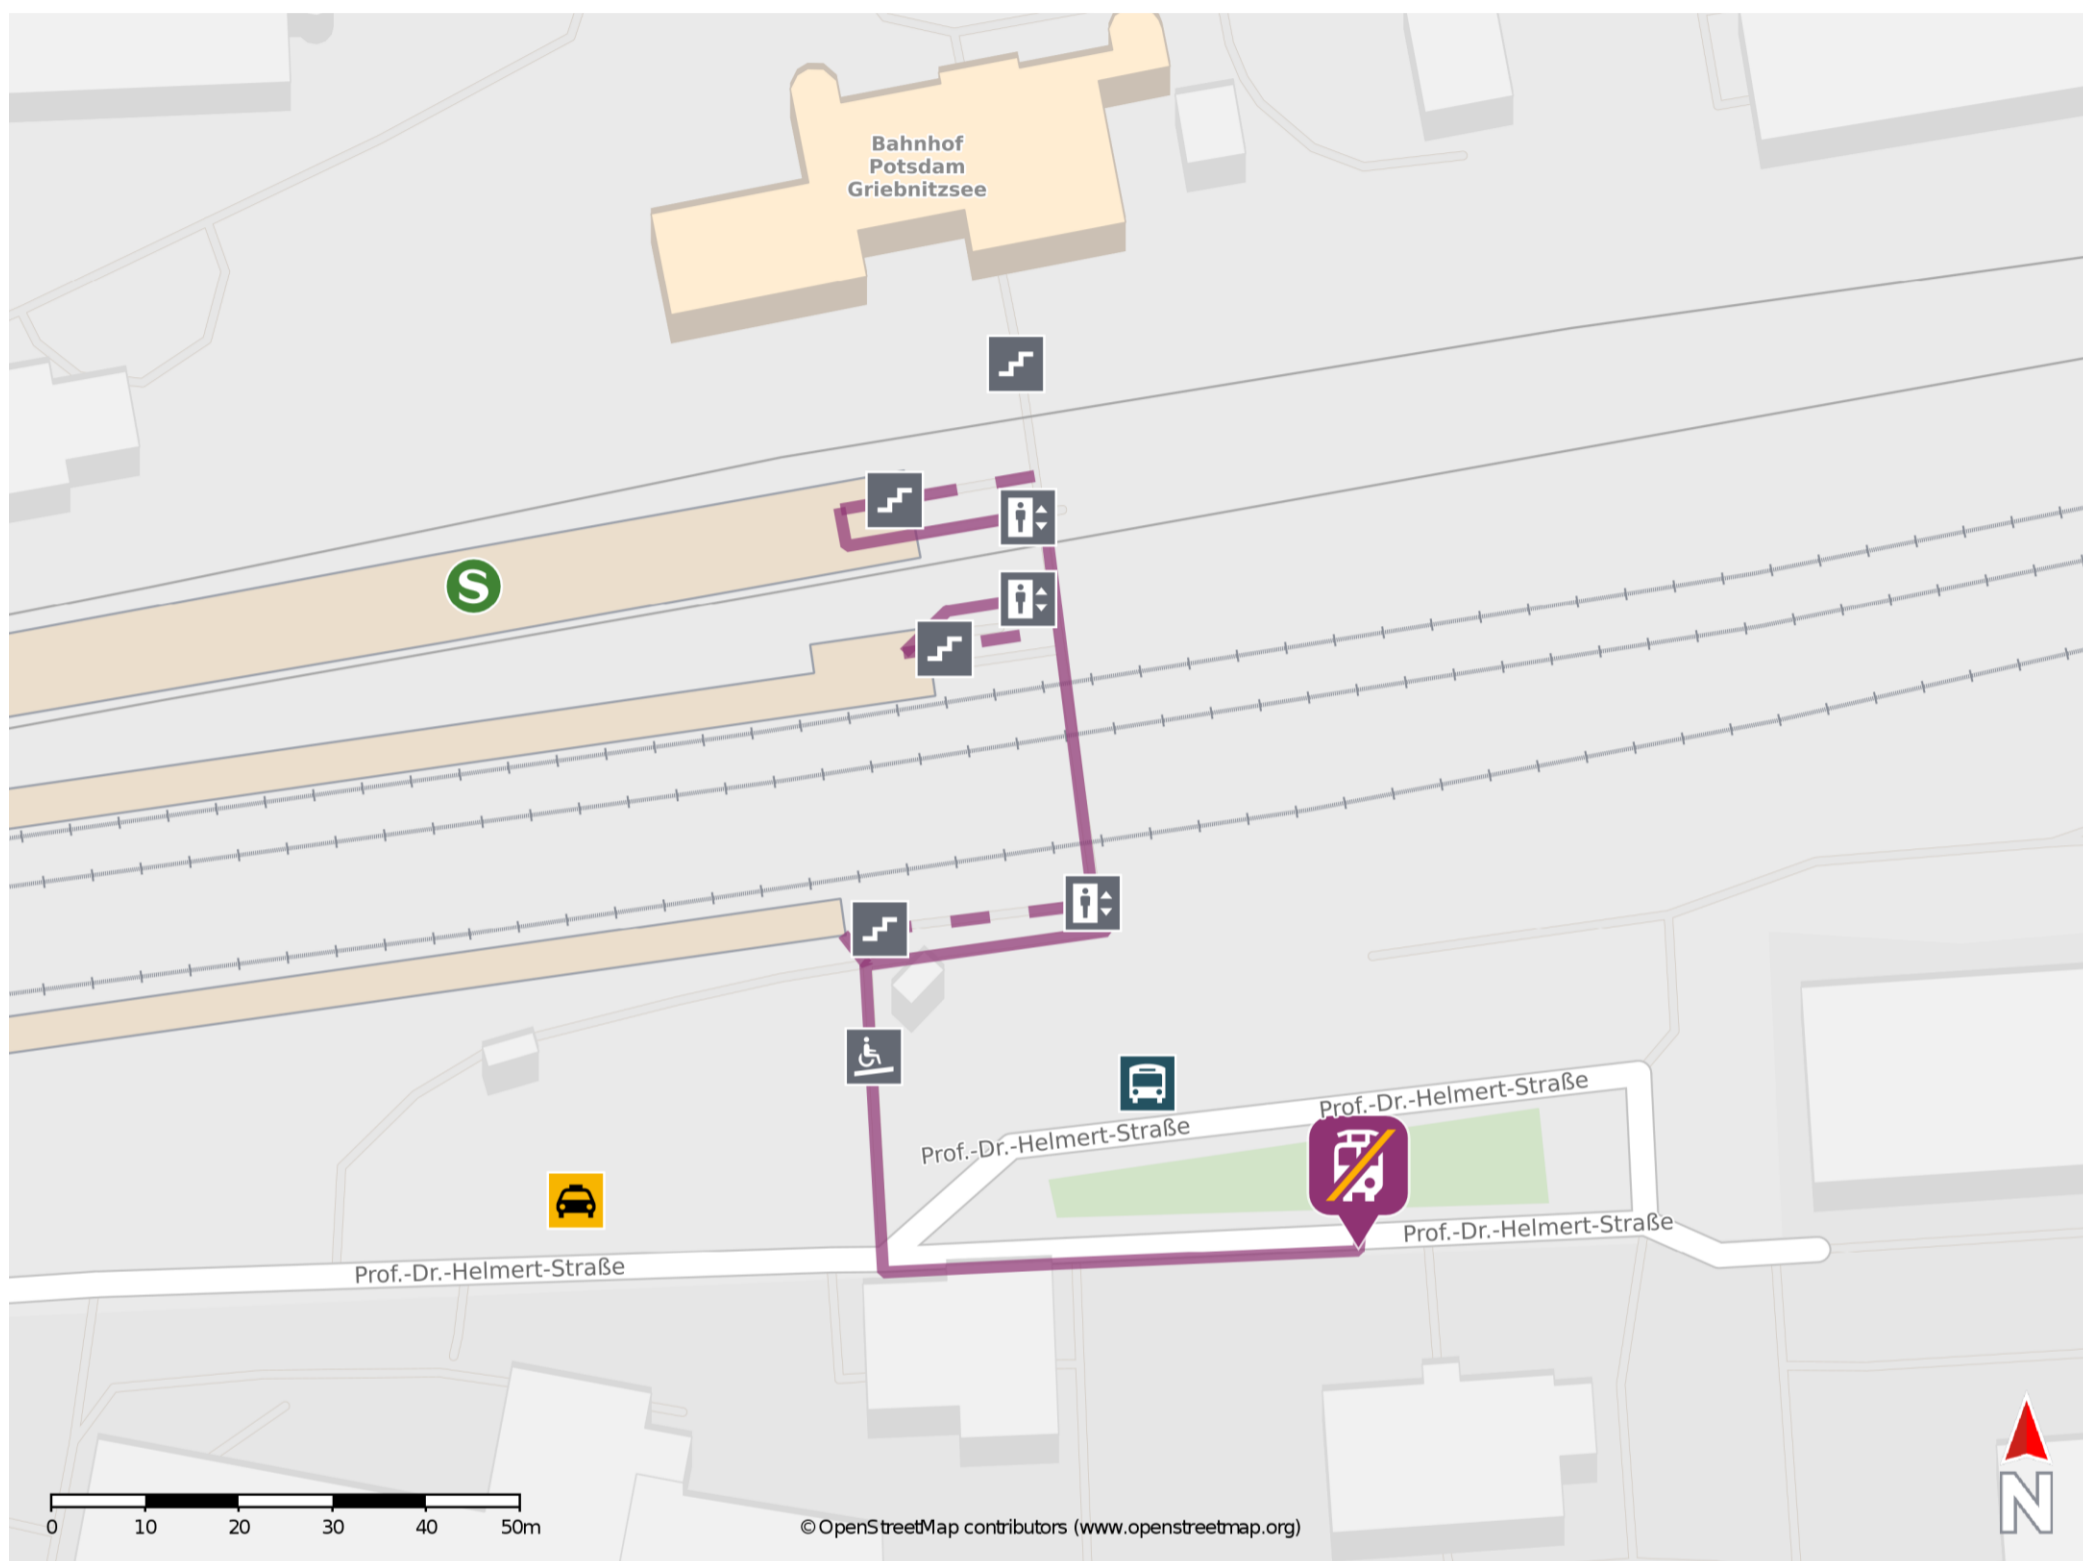

# Umgebungsplan

## Potsdam Griebnitzsee

### Wegbeschreibung Schienenersatzverkehr \*

Verlassen Sie den Bahnsteig und begeben Sie sich an die Prof.-Dr.-Helmert-Straße. Orientieren Sie sich links und begeben Sie sich an die Ersatzhaltestelle. Die Ersatzhaltestelle befindet sich an der Bushaltestelle S Griebnitzsee Bhf/ Süd.

\*Fahrradmitnahme im Schienenersatzverkehr nur begrenzt, teilweise gar nicht möglich. Bitte informieren Sie sich bei dem von Ihnen genutzten Eisenbahnverkehrsunternehmen. Im QR Code sind die Koordinaten der Ersatzhaltestelle hinterlegt.