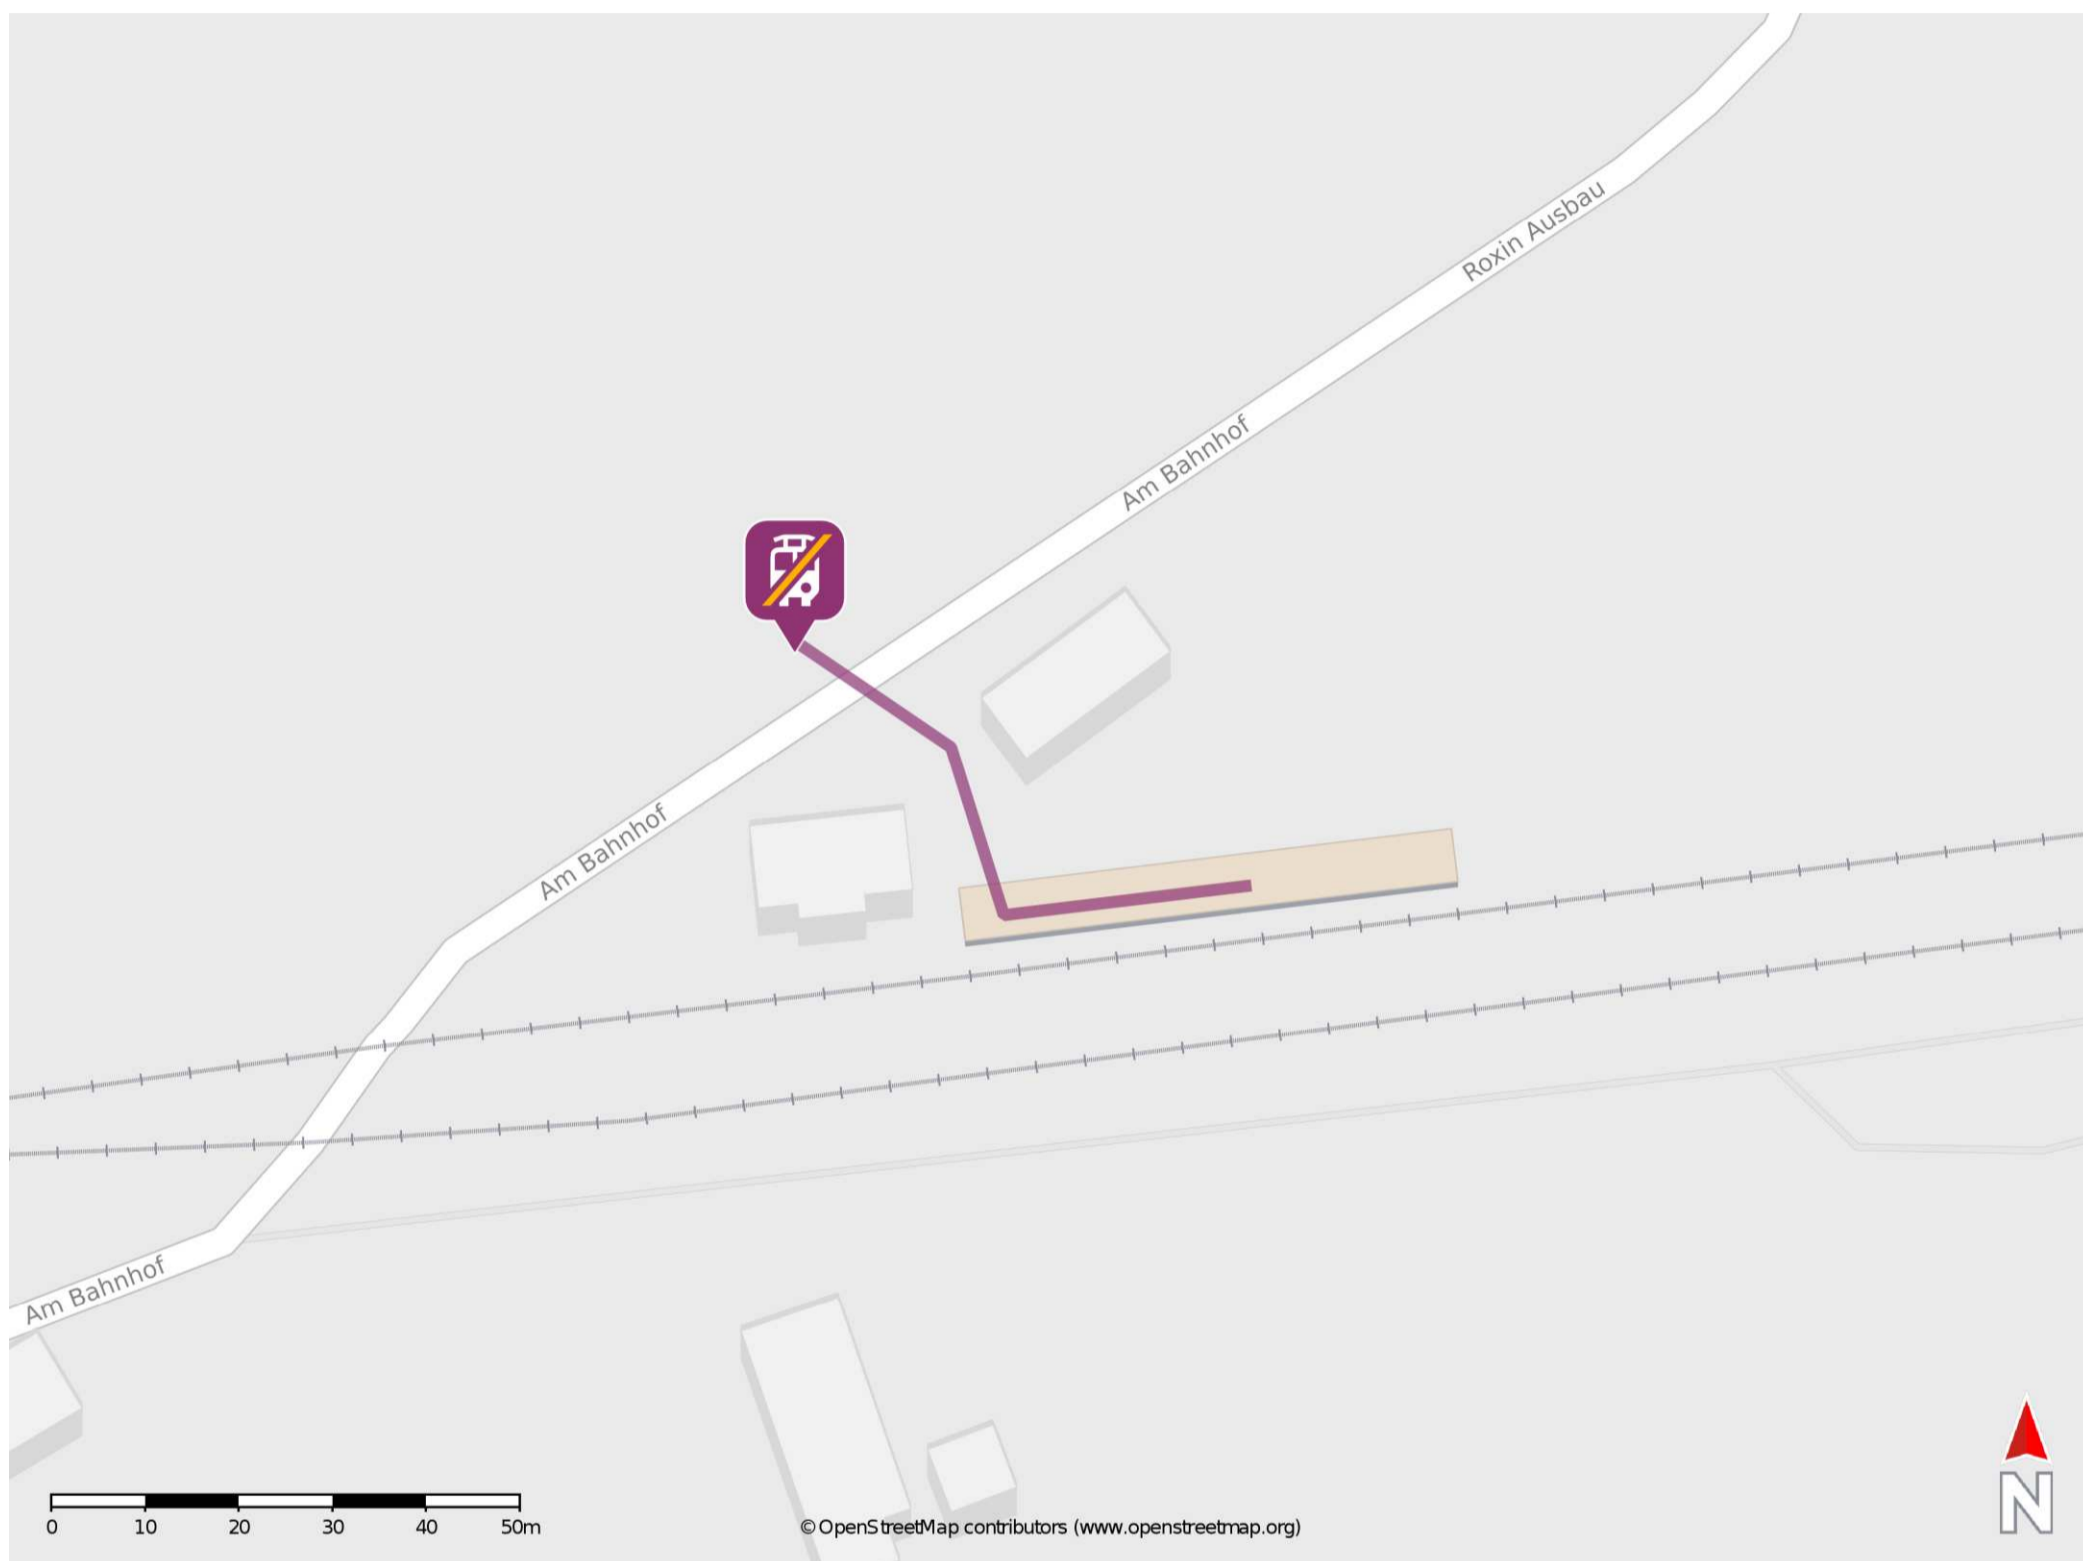

Umgebungsplan

Grieben (Meckl)

Wegbeschreibung Schienenersatzverkehr *

Verlassen Sie den Bahnsteig und begeben Sie sich an die Straße Am Bahnhof. Die Ersatzhaltestelle befindet sich an der Bushaltestelle Grieben, Bahnhof.

*Fahrradmitnahme im Schienenersatzverkehr nur begrenzt, teilweise gar nicht möglich. Bitte informieren Sie sich bei dem von Ihnen genutzten Eisenbahnverkehrsunternehmen. Im QR Code sind die Koordinaten der Ersatzhaltestelle hinterlegt.

— barrierefrei
 — nicht barrierefrei