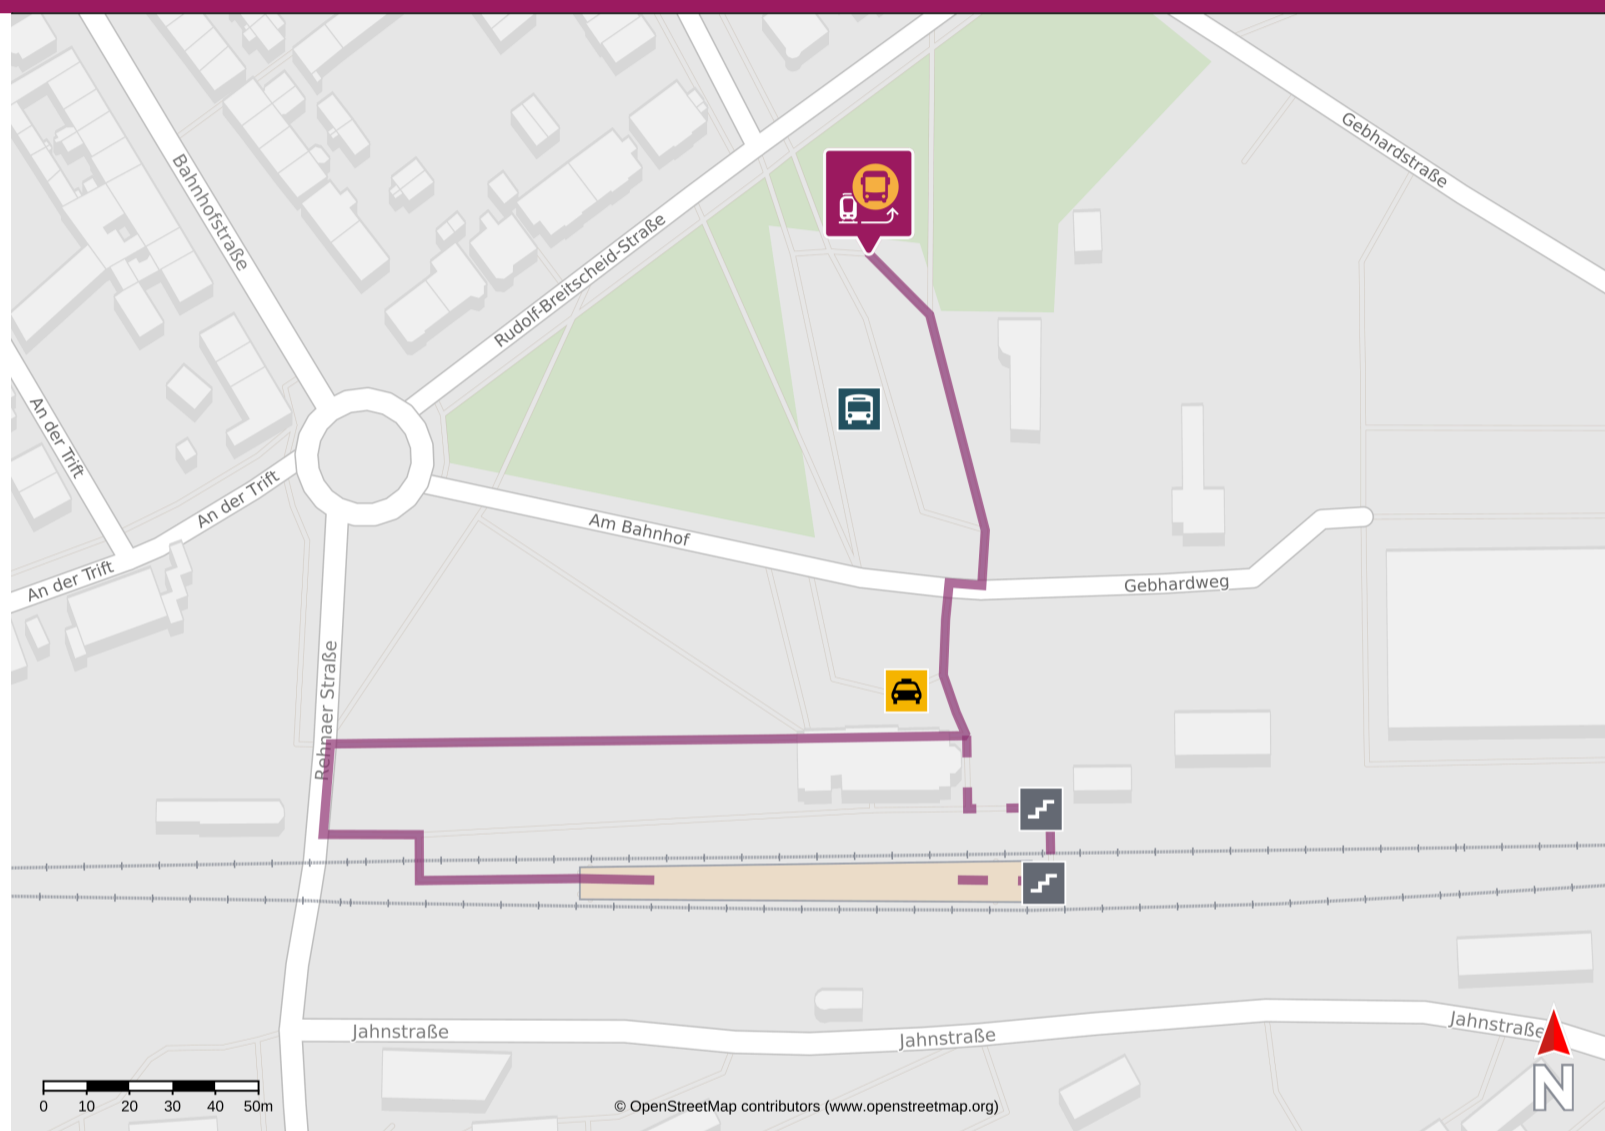

Ihr Weg zum Ersatzverkehr Grevesmühlen

Your way to the replacement service stop Grevesmühlen

Abfahrtszeiten und weitere Informationen

Departure times and
additional information

 **Barrierefreier Weg**
Accessible way

 **Nicht-barrierefreier Weg**
Non-accessible way

Wegbeschreibung zur Ersatzhaltestelle*

Verlassen Sie den Bahnsteig in Richtung Bahnhofsvorplatz und begeben Sie sich an den Busbahnhof. Die Ersatzhaltestelle befindet sich an Bussteig 1. Für einen barrierefreien Weg verlassen Sie den Bahnsteig und begeben Sie sich an die Rehnaer Straße. Halten Sie sich rechts und überqueren Sie den Bahnübergang. Biegen Sie direkt rechts ab und folgen Sie dem Fußweg bis zum Busbahnhof. Die Ersatzhaltestelle befindet sich an Bussteig 1.

Directions to the replacement service stop*

Leave the platform in the direction of the station forecourt and go to the bus station. The replacement bus stop is located at bus platform 1. For an accessible route, leave the platform and walk to Rehnaer Straße. Keep to the right and cross the level crossing. Turn right and follow the footpath to the bus station. The replacement bus stop is at bus platform 1.