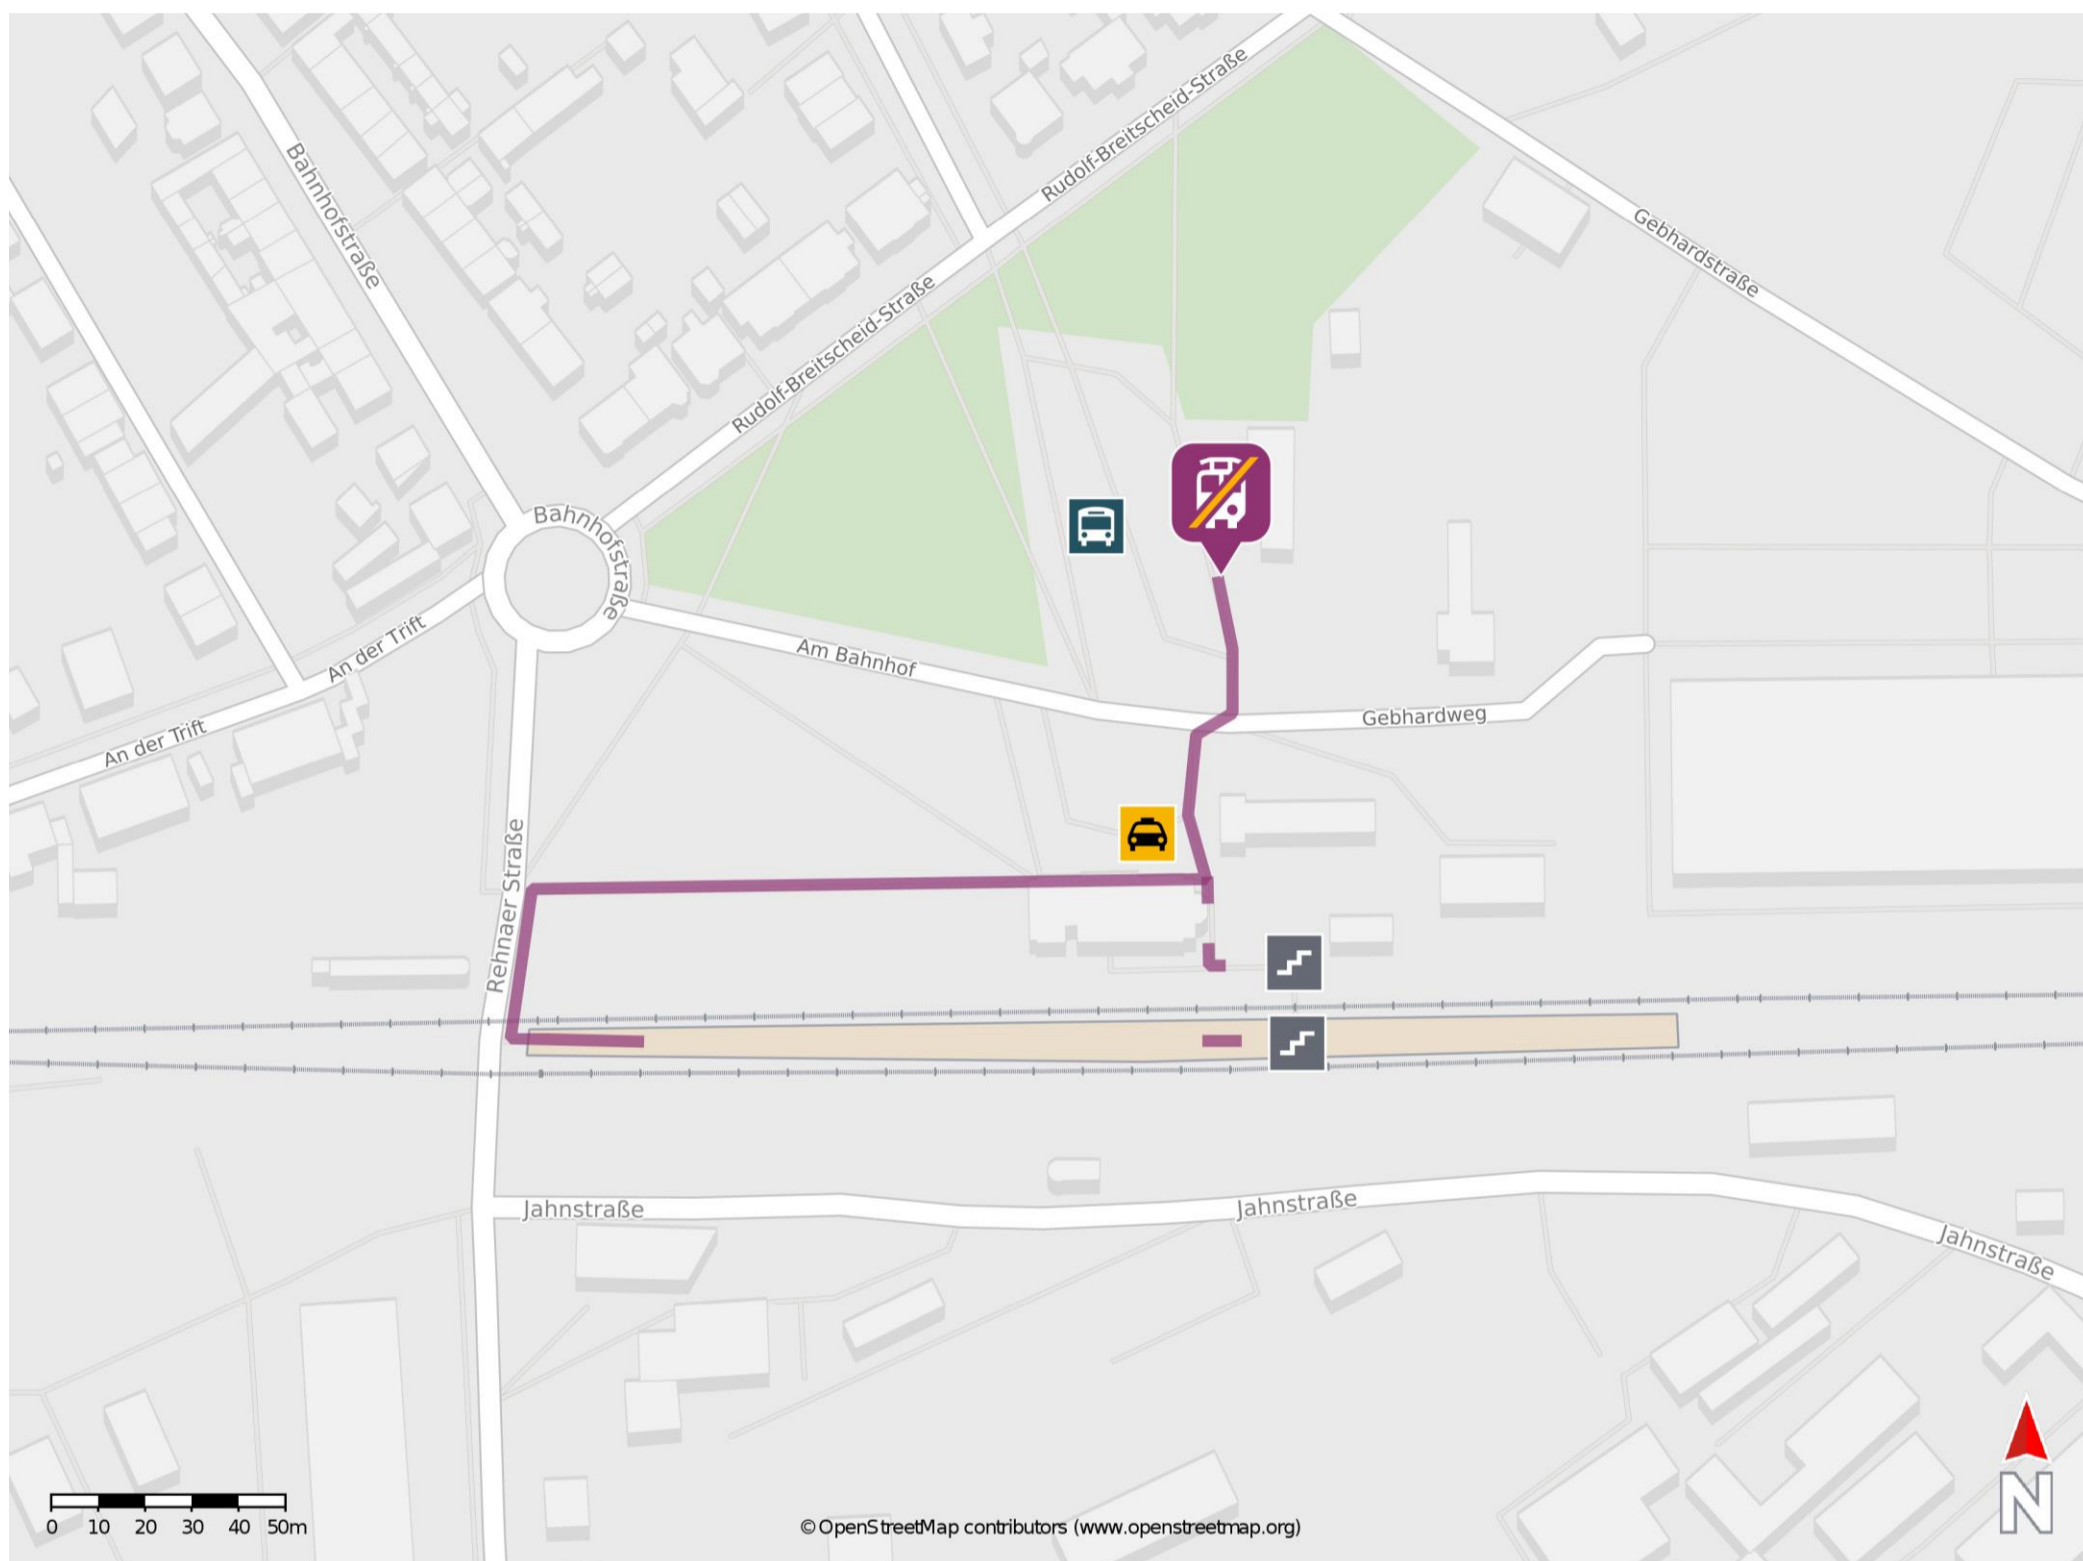

Umgebungsplan

Grevesmühlen

Wegbeschreibung Schienenersatzverkehr *

Verlassen Sie den Bahnsteig in Richtung Bahnhofsvorplatz und begeben Sie sich an den Busbahnhof. Die Ersatzhaltestelle befindet sich am Bussteig 5.

Für einen barrierefreien Weg verlassen Sie den Bahnsteig und begeben Sie sich an die Rehnaer Straße. Halten Sie sich rechts und überqueren Sie den Bahnübergang. Biegen Sie unmittelbar danach nach rechts ab und folgen Sie dem Fußweg bis zum Busbahnhof. Die Ersatzhaltestelle befindet sich am Bussteig 5.

*Fahrradmitnahme im Schienenersatzverkehr nur begrenzt, teilweise gar nicht möglich. Bitte informieren Sie sich bei dem von Ihnen genutzten Eisenbahnverkehrsunternehmen. Im QR Code sind die Koordinaten der Ersatzhaltestelle hinterlegt.