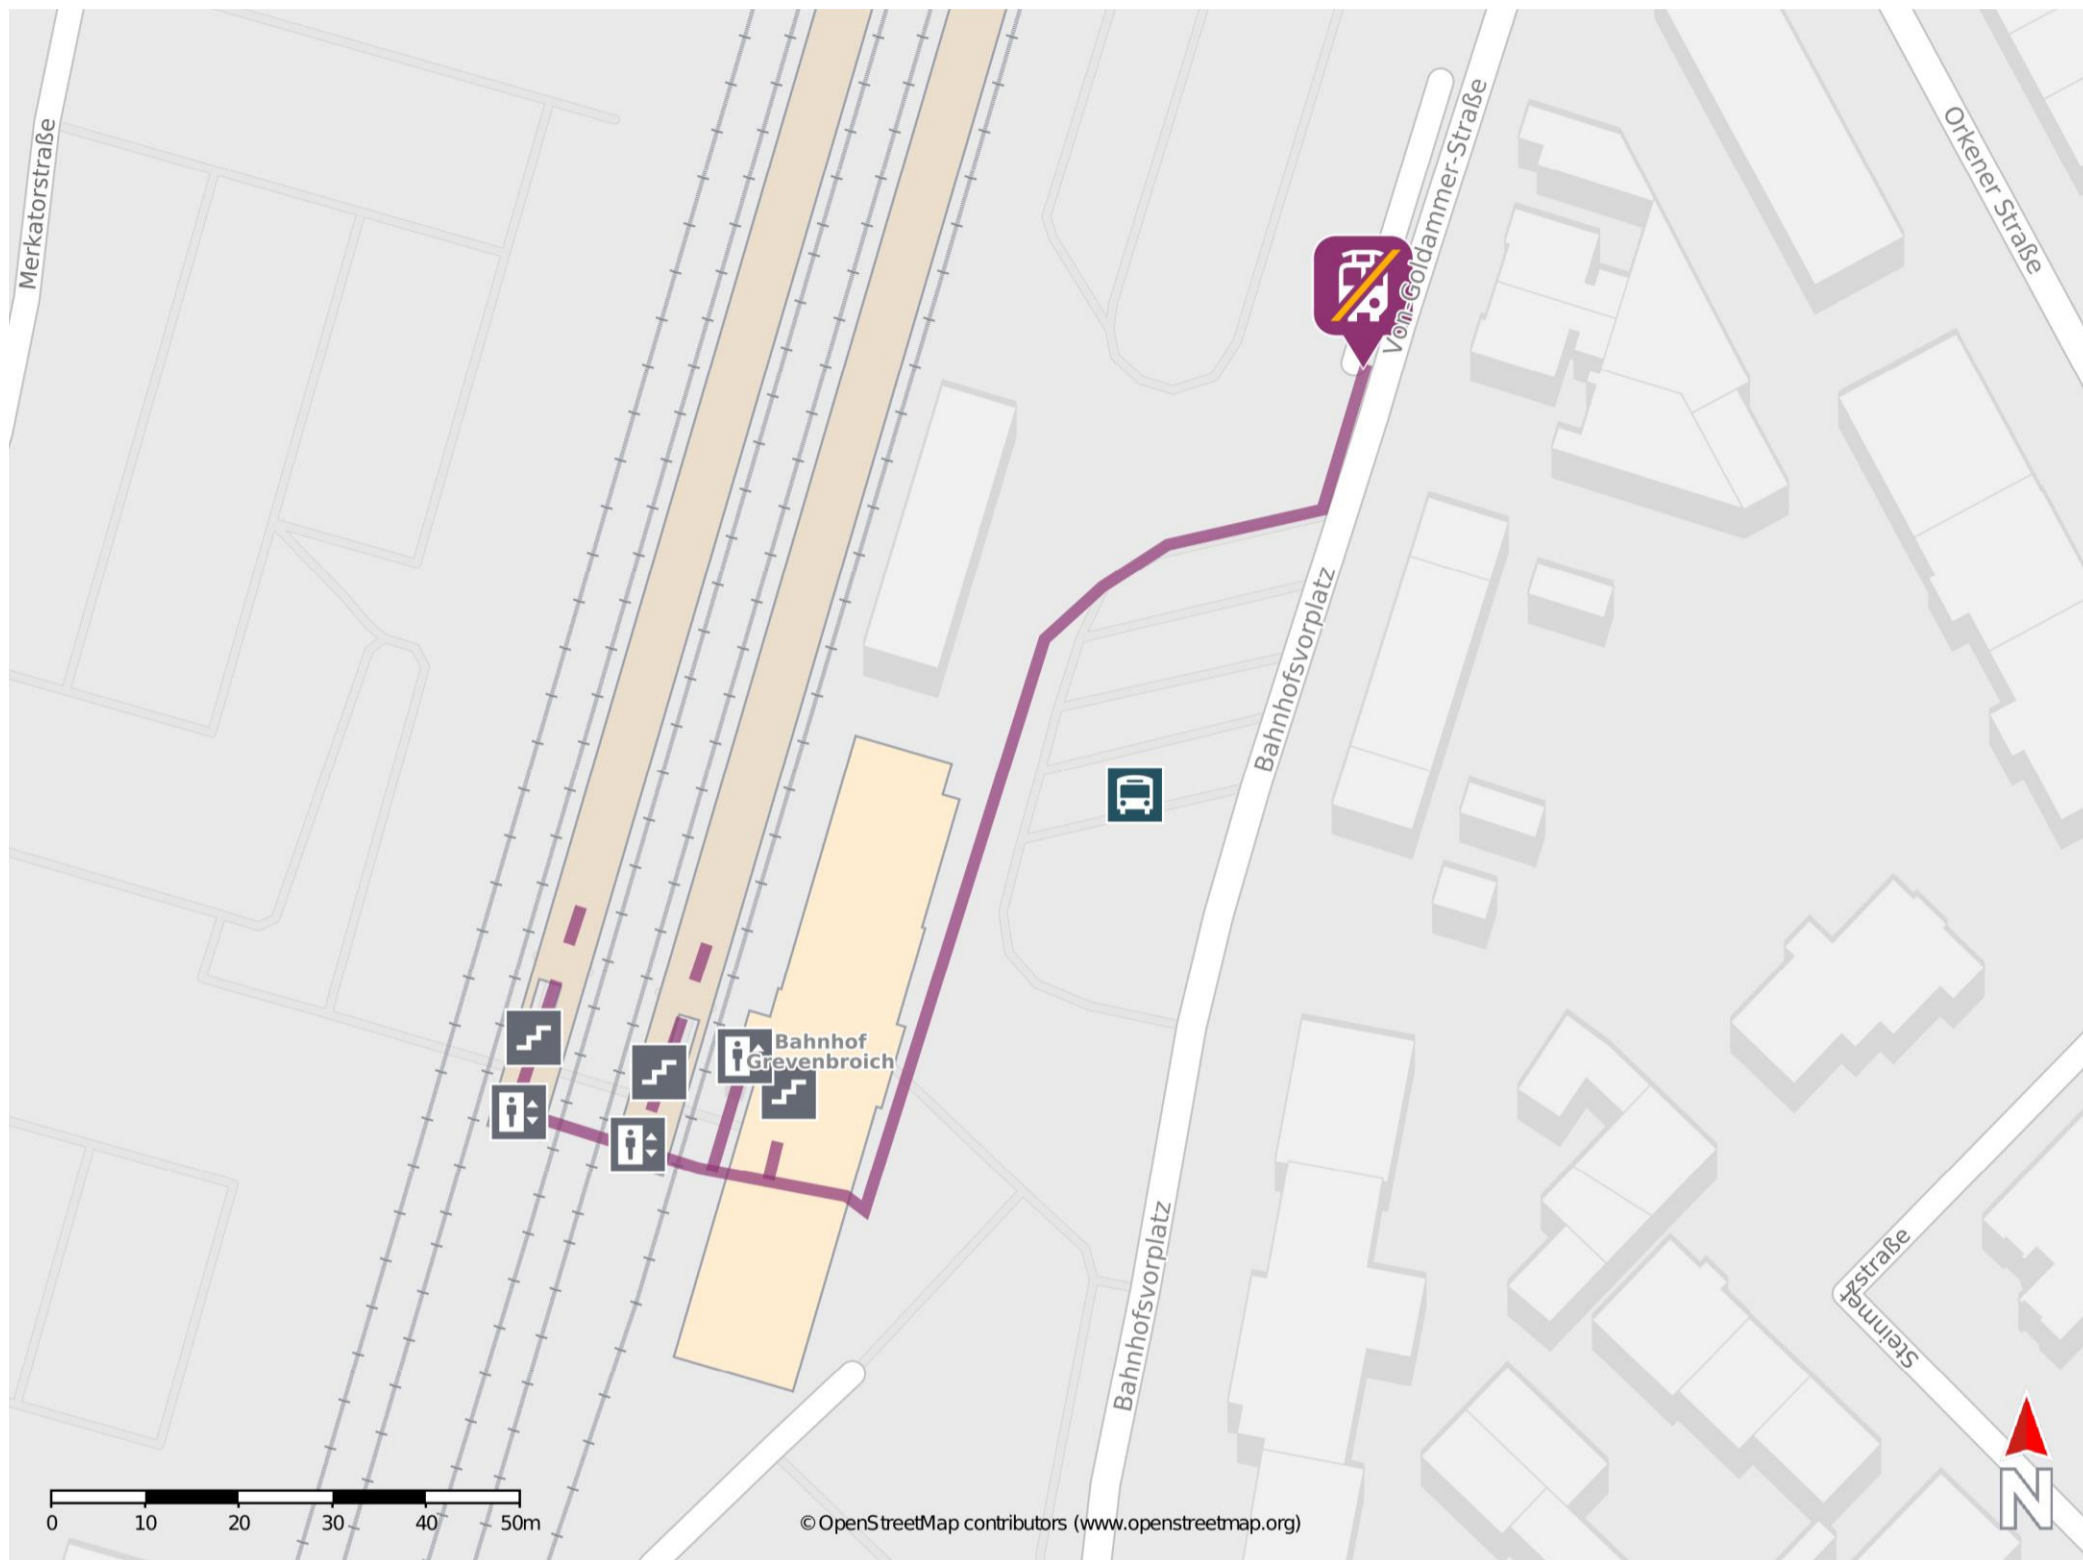

Umgebungsplan

Grevenbroich

Wegbeschreibung Schienenersatzverkehr *

Verlassen Sie den Bahnsteig und begeben Sie sich über den Bahnhofsvorplatz an die Von-Goldammerstraße zur Ersatzhaltestelle. Die Ersatzhaltestelle befindet sich am Bussteig 5.

*Fahrradmitnahme im Schienenersatzverkehr nur begrenzt, teilweise gar nicht möglich. Bitte informieren Sie sich bei dem von Ihnen genutzten Eisenbahnverkehrsunternehmen. Im QR Code sind die Koordinaten der Ersatzhaltestelle hinterlegt.