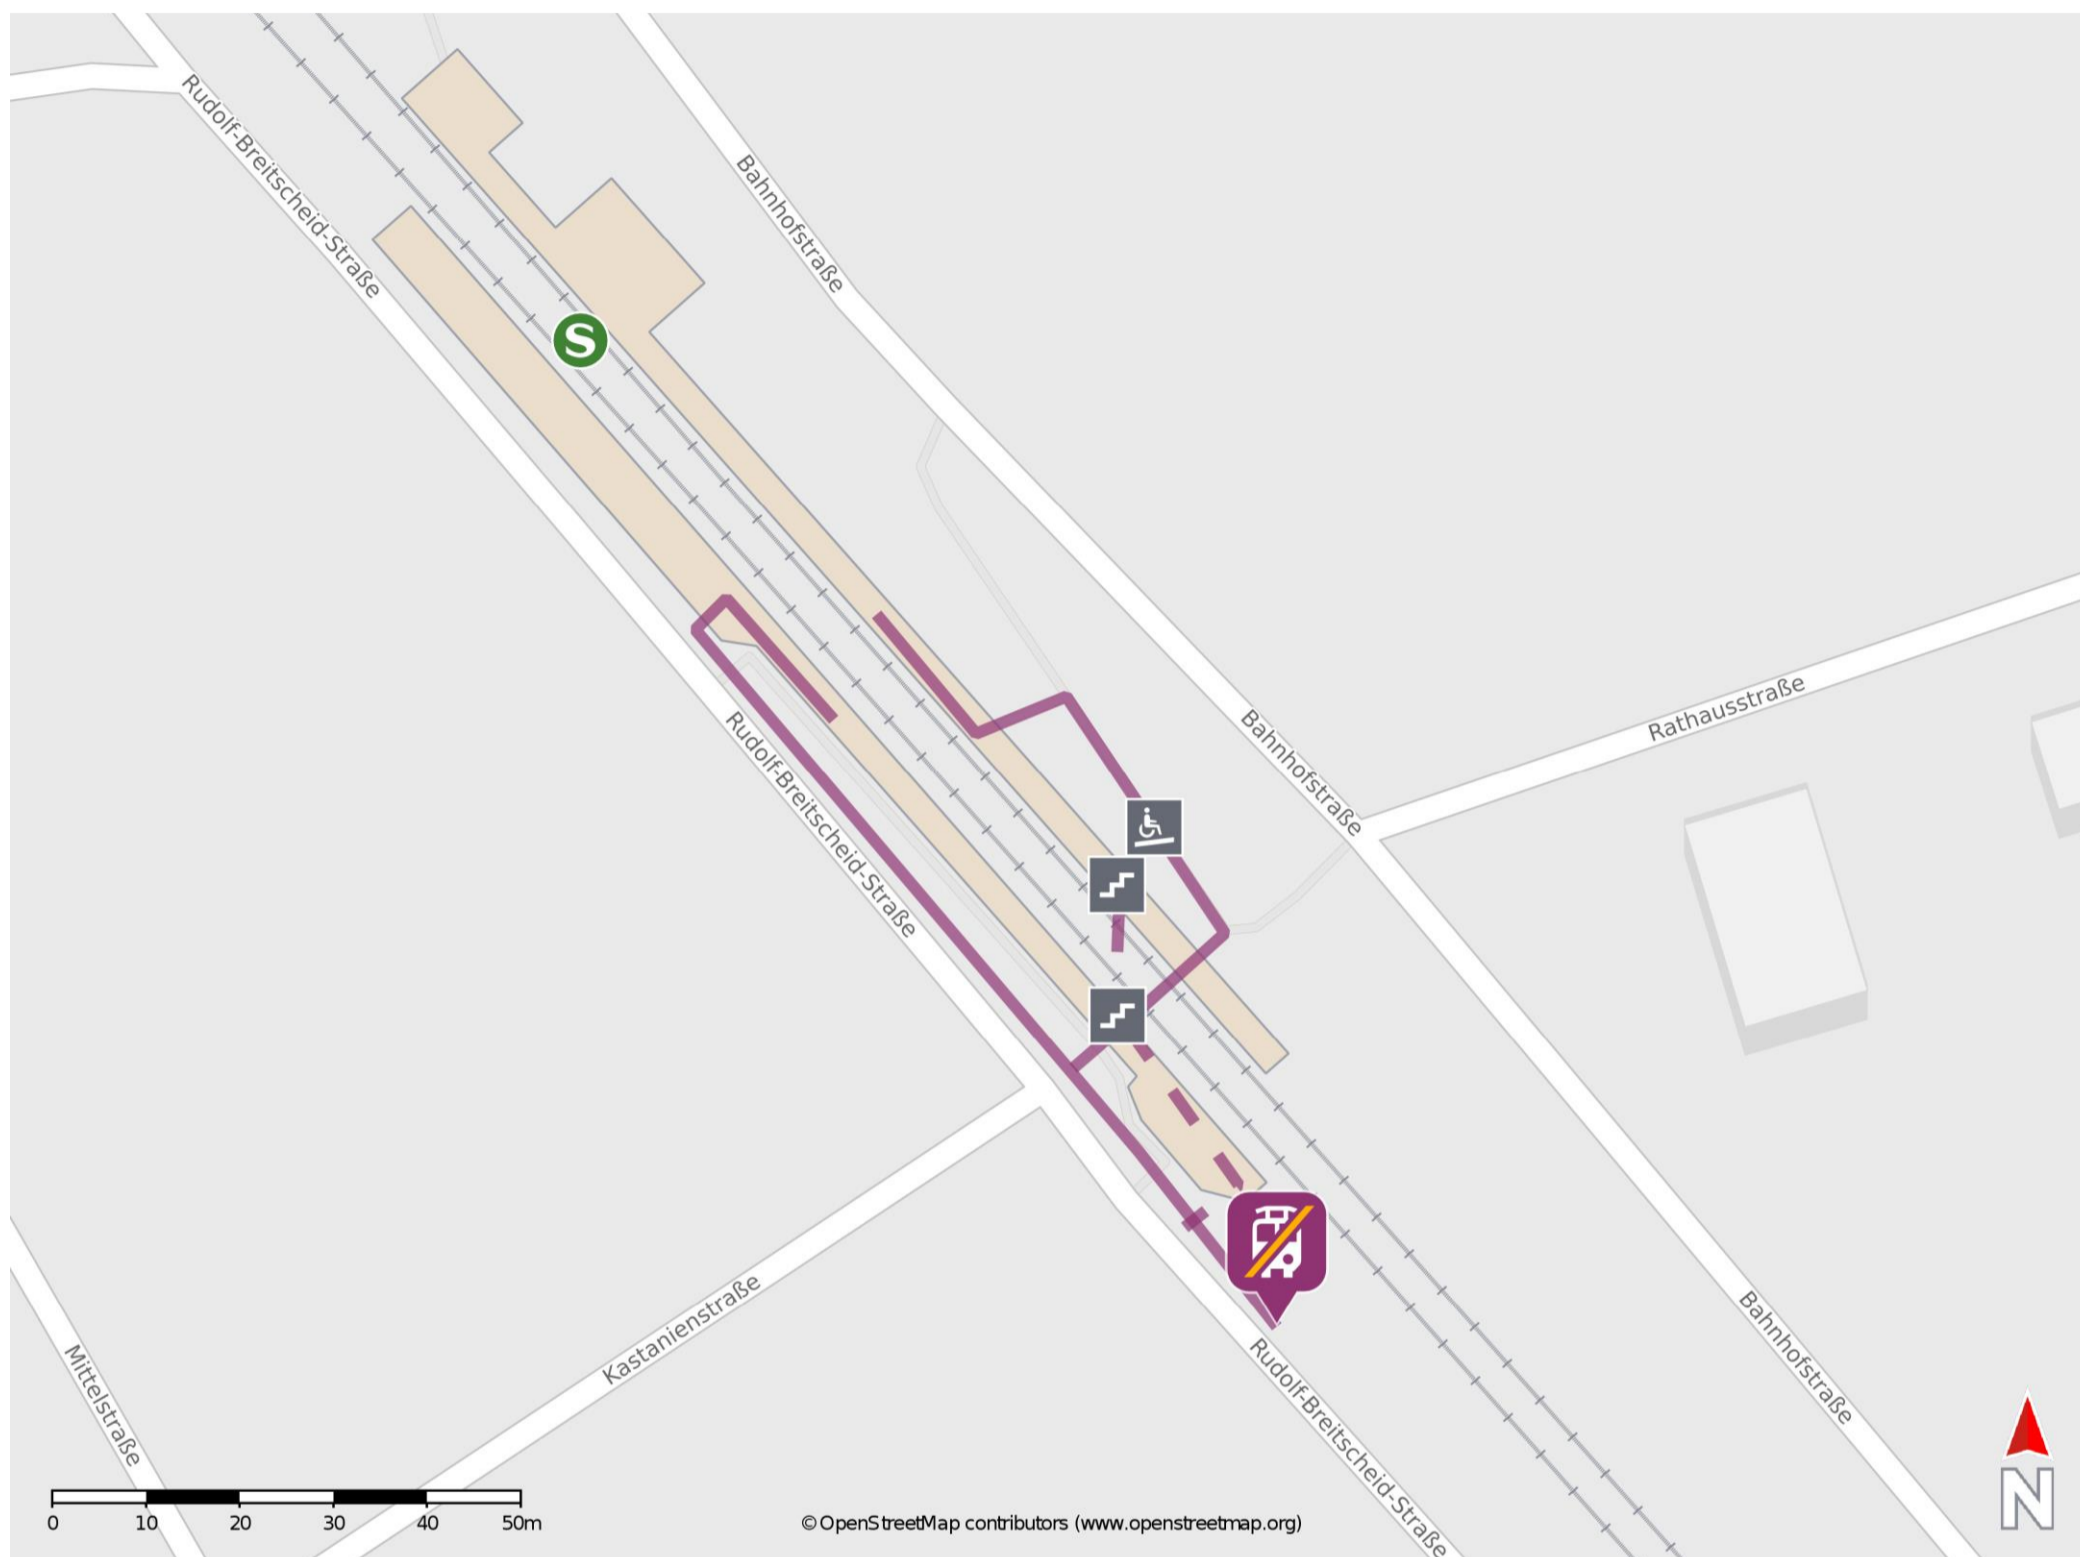

Greppin

Wegbeschreibung Schienenersatzverkehr *

Verlassen Sie den Bahnsteig ggf. über die Rampe oder die Treppe und begeben Sie sich an die Rudolf-Breitscheid-Straße. Biegen Sie nach links ab und folgen Sie dem Straßenverlauf bis zur Ersatzhaltestelle. Die Ersatzhaltestelle befindet sich an der Rudolf-Breitscheid-Straße.

* Fahrradmitnahme im Schienenersatzverkehr nur begrenzt möglich.
Im QR Code sind die Koordinaten der Ersatzhaltestelle hinterlegt.

— barrierefrei
- nicht barrierefrei