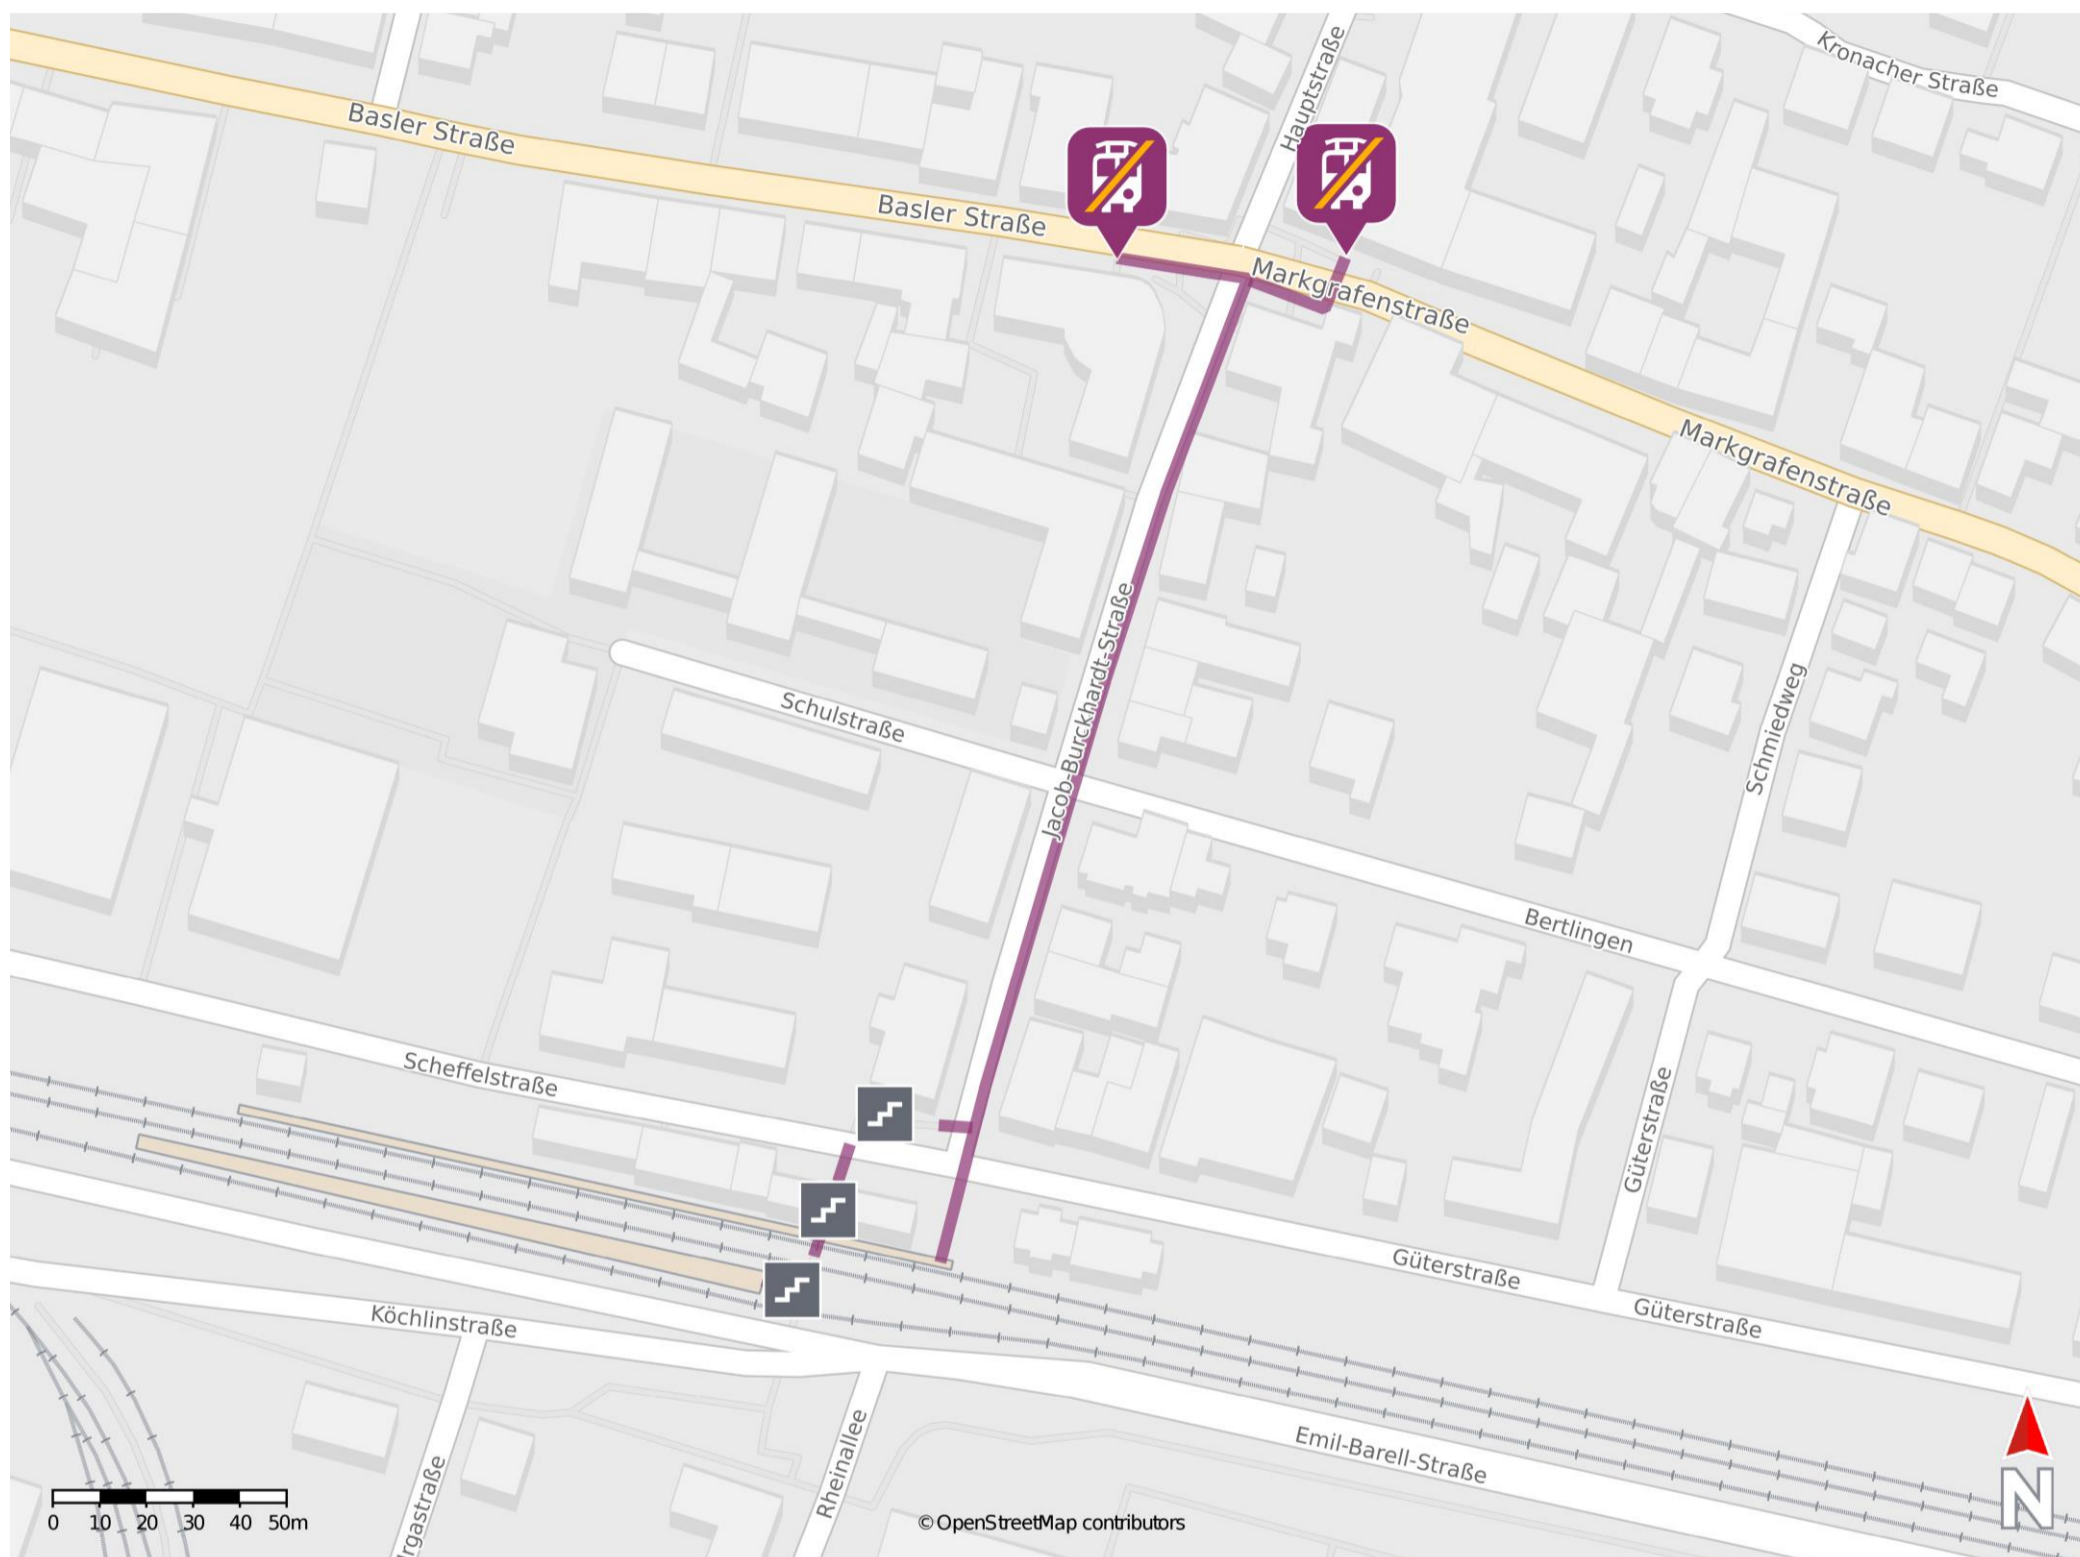

## Grenzach

Ersatzhaltestelle

Ersatzhaltestelle

### Wegbeschreibung Schienenersatzverkehr \*

Verlassen Sie den Bahnsteig, ggf. über die Treppenanlage, und biegen Sie an der Scheffelstraße nach rechts ab. Halten Sie sich an der Jacob-Burckhardt-Straße links und folgen Sie dieser bis zur Kreuzung Jacob-Burckhardt-Straße, Markgrafenstraße und Basler Straße. Biegen Sie zu den jeweiligen Ersatzhaltestellen entweder rechts oder links ab und folgen Sie der Straße wenige Meter. Die Ersatzhaltestellen befinden sich an den Haltestellen Grenzach Sparkasse.

\* Fahrradmitnahme im Schienenersatzverkehr nur begrenzt möglich.  
Im QR Code sind die Koordinaten der Ersatzhaltestelle hinterlegt.

— barrierefrei  
— nicht barrierefrei