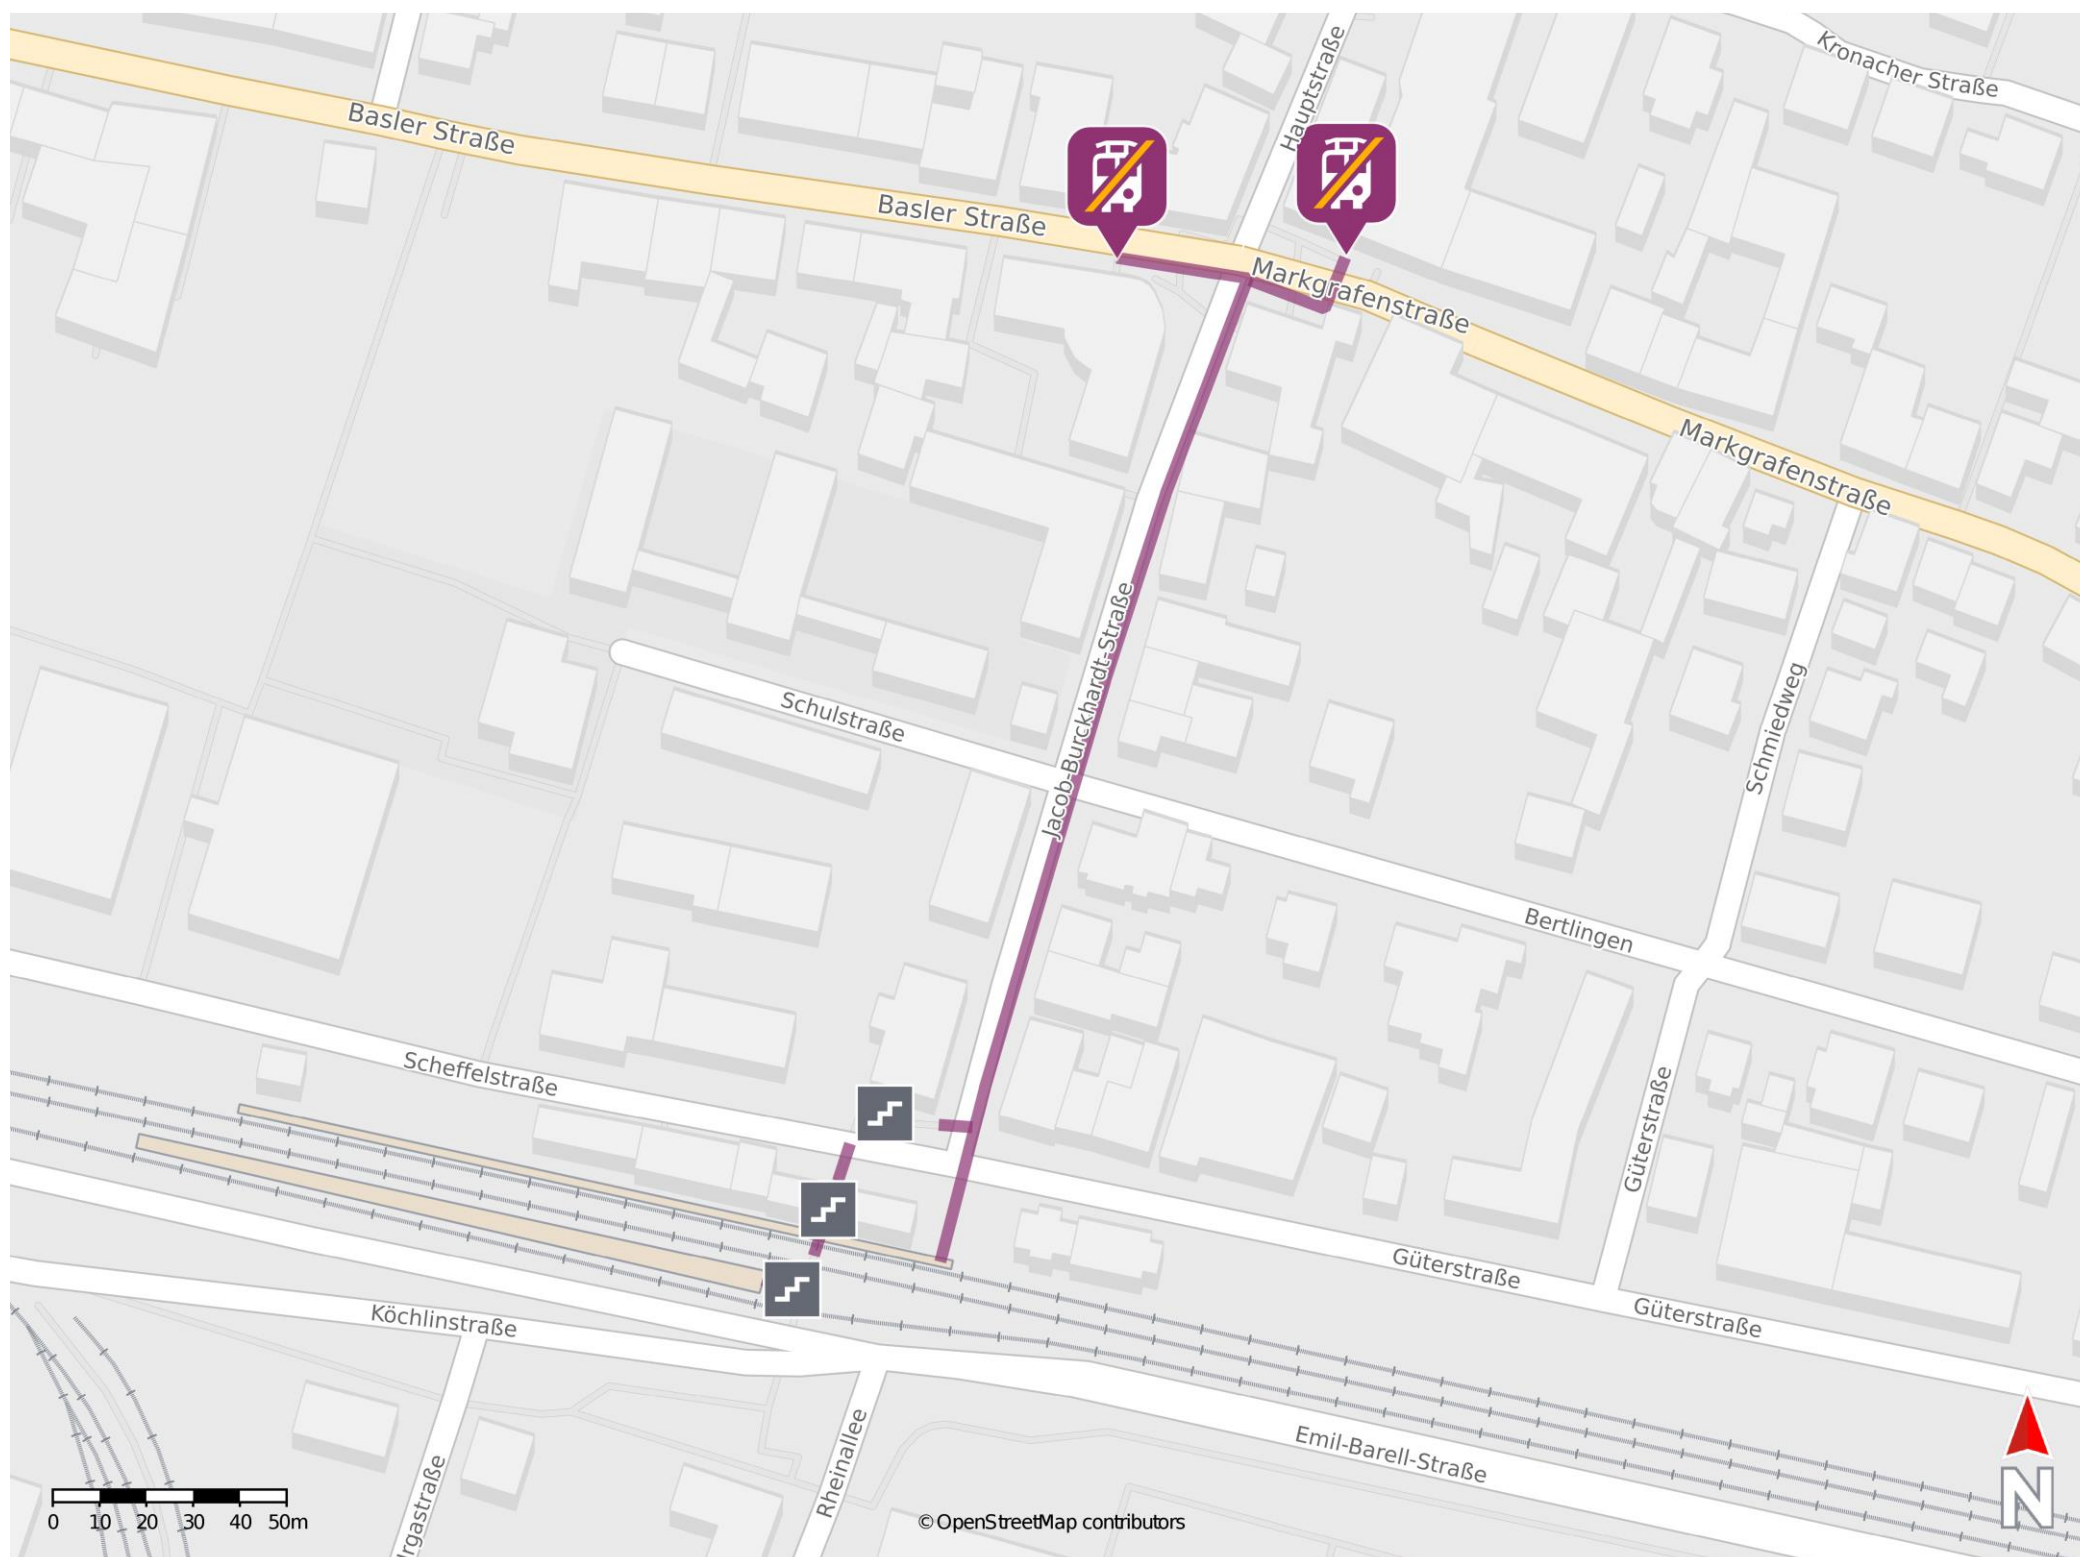

Grenzach

Ersatzhaltestelle

Ersatzhaltestelle

Wegbeschreibung Schienenersatzverkehr *

Verlassen Sie den Bahnsteig, ggf. über die Treppenanlage, und biegen Sie an der Scheffelstraße nach rechts ab. Halten Sie sich an der Jacob-Burckhardt-Straße links und folgen Sie dieser bis zur Kreuzung Jacob-Burckhardt-Straße, Markgrafenstraße und Basler Straße. Biegen Sie zu den jeweiligen Ersatzhaltestellen entweder rechts oder links ab und folgen Sie der Straße wenige Meter. Die Ersatzhaltestellen befinden sich an den Haltestellen Grenzach Sparkasse.

* Fahrradmitnahme im Schienenersatzverkehr nur begrenzt möglich.
Im QR Code sind die Koordinaten der Ersatzhaltestelle hinterlegt.

— barrierefrei
— nicht barrierefrei