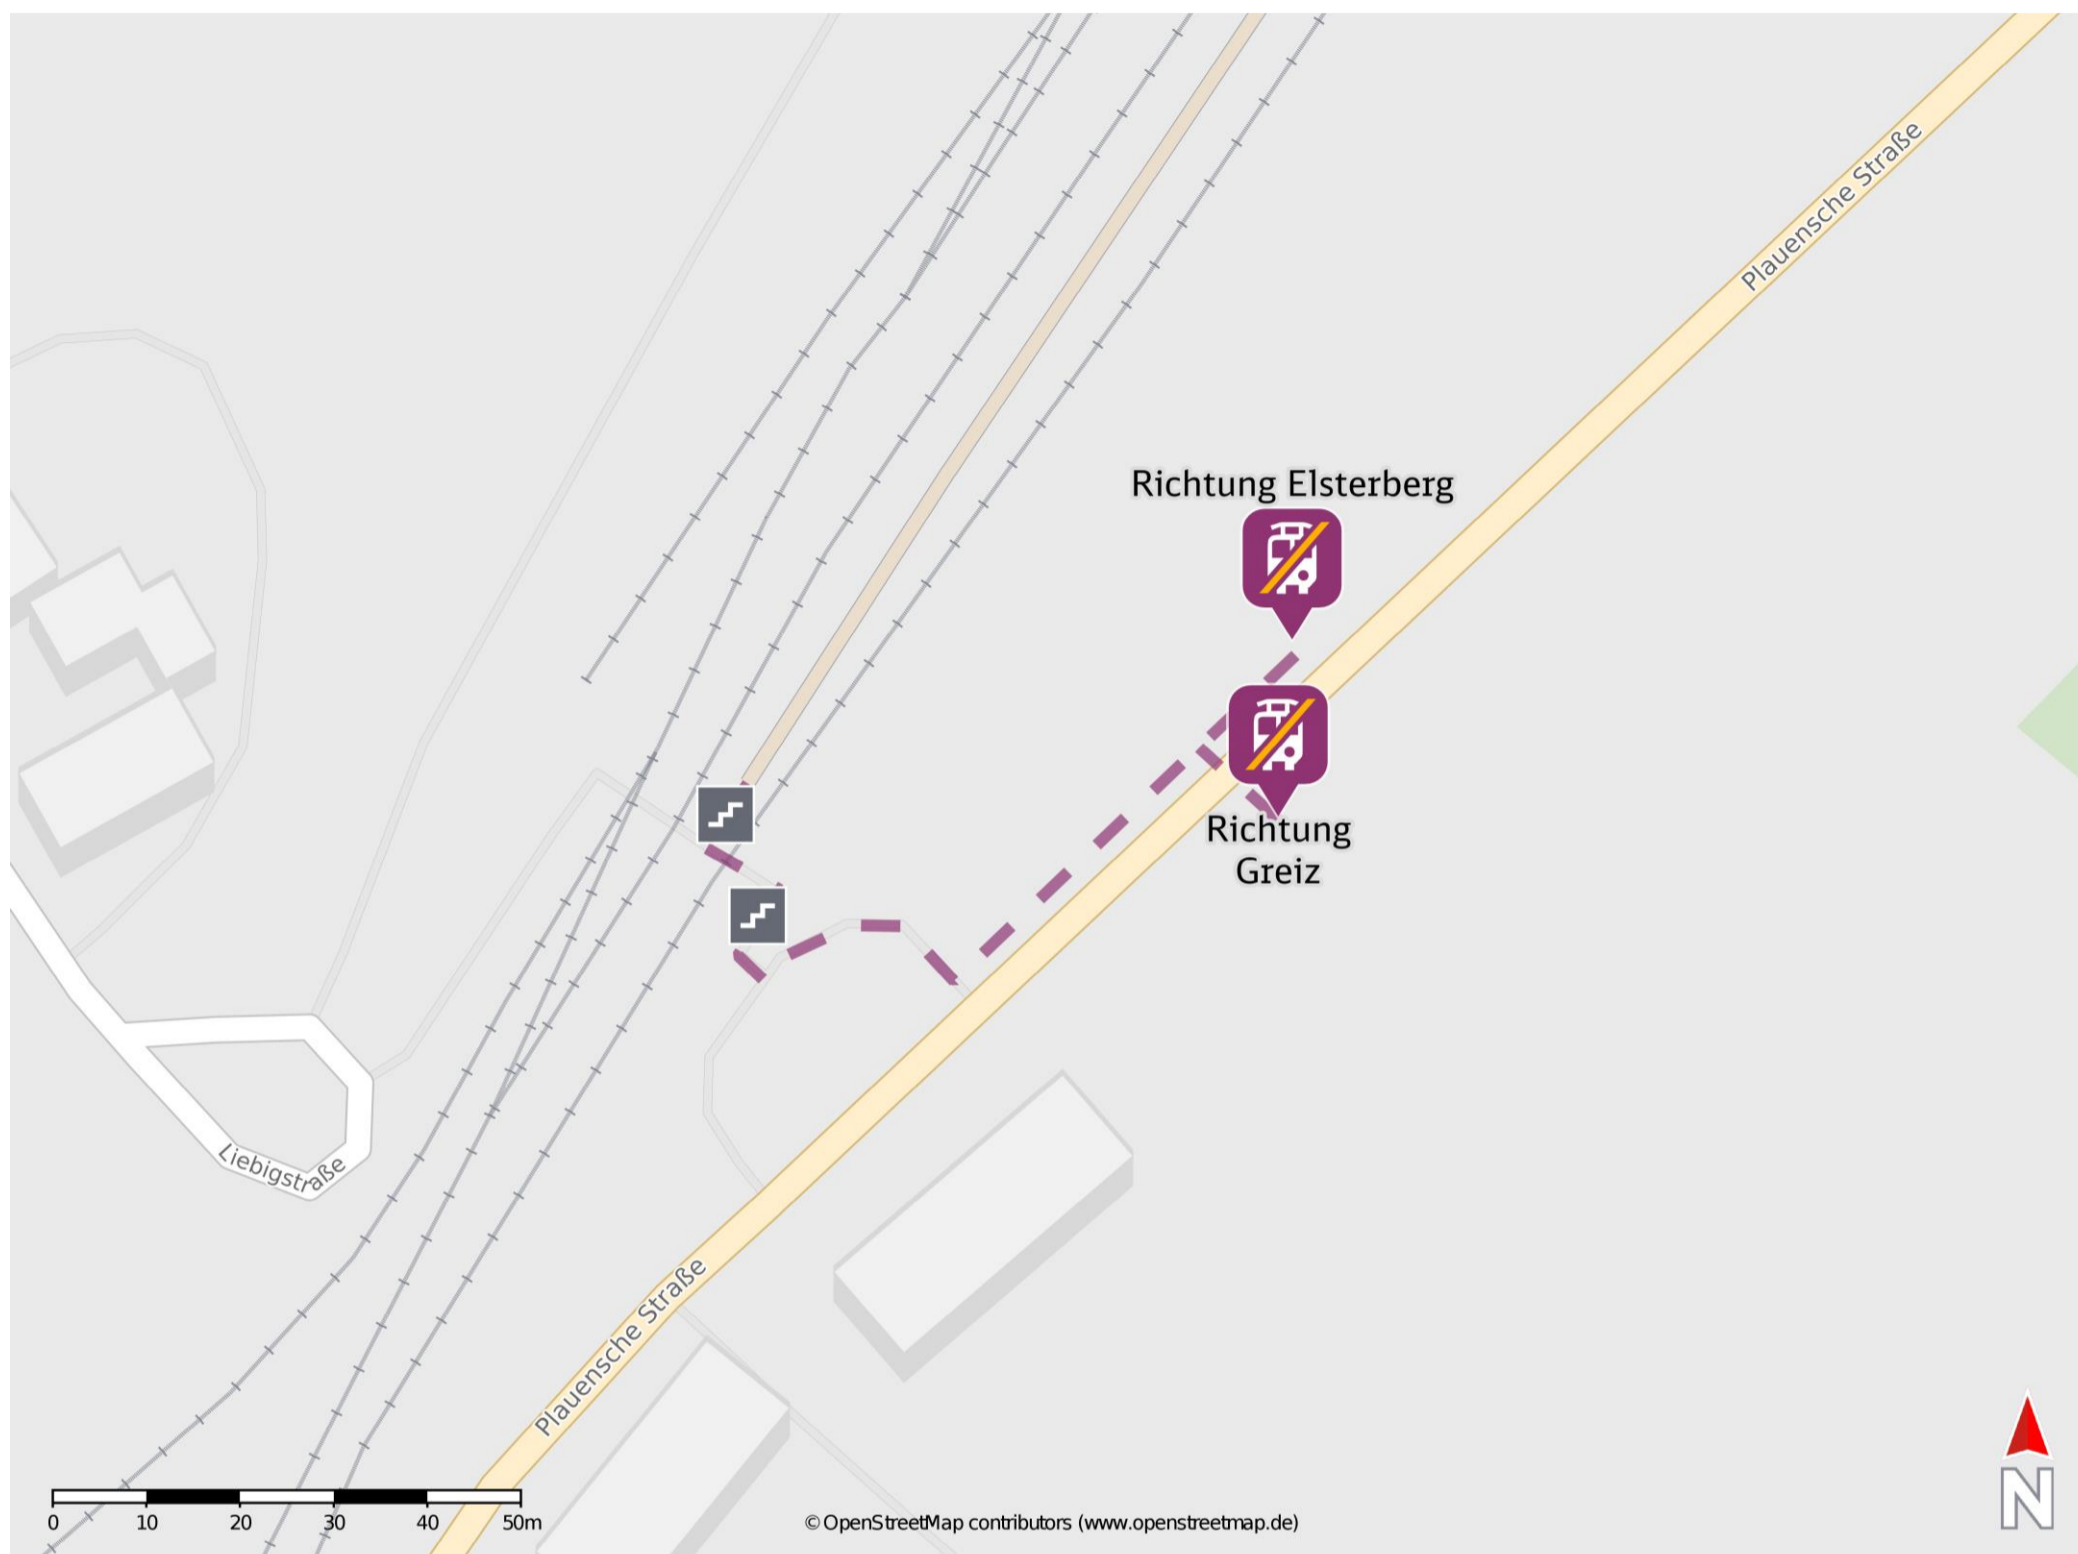

Greiz-Dölau

Wegbeschreibung Schienenersatzverkehr *

Verlassen Sie den Bahnsteig durch die Unterführung und begeben Sie sich an die Plauensche Straße. Orientieren Sie sich links und folgen Sie dem Straßenverlauf bis zu den Ersatzhaltestellen in Richtung Greiz und Elsterberg an den Bushaltestellen Greiz-Dölau, Bahnhof.

Ersatzhaltestelle Richtung Elsterberg

Ersatzhaltestelle Richtung Greiz

* Fahrradmitnahme im Schienenersatzverkehr nur begrenzt möglich.
Im QR Code sind die Koordinaten der Ersatzhaltestelle hinterlegt.

— barrierefrei
- - nicht barrierefrei