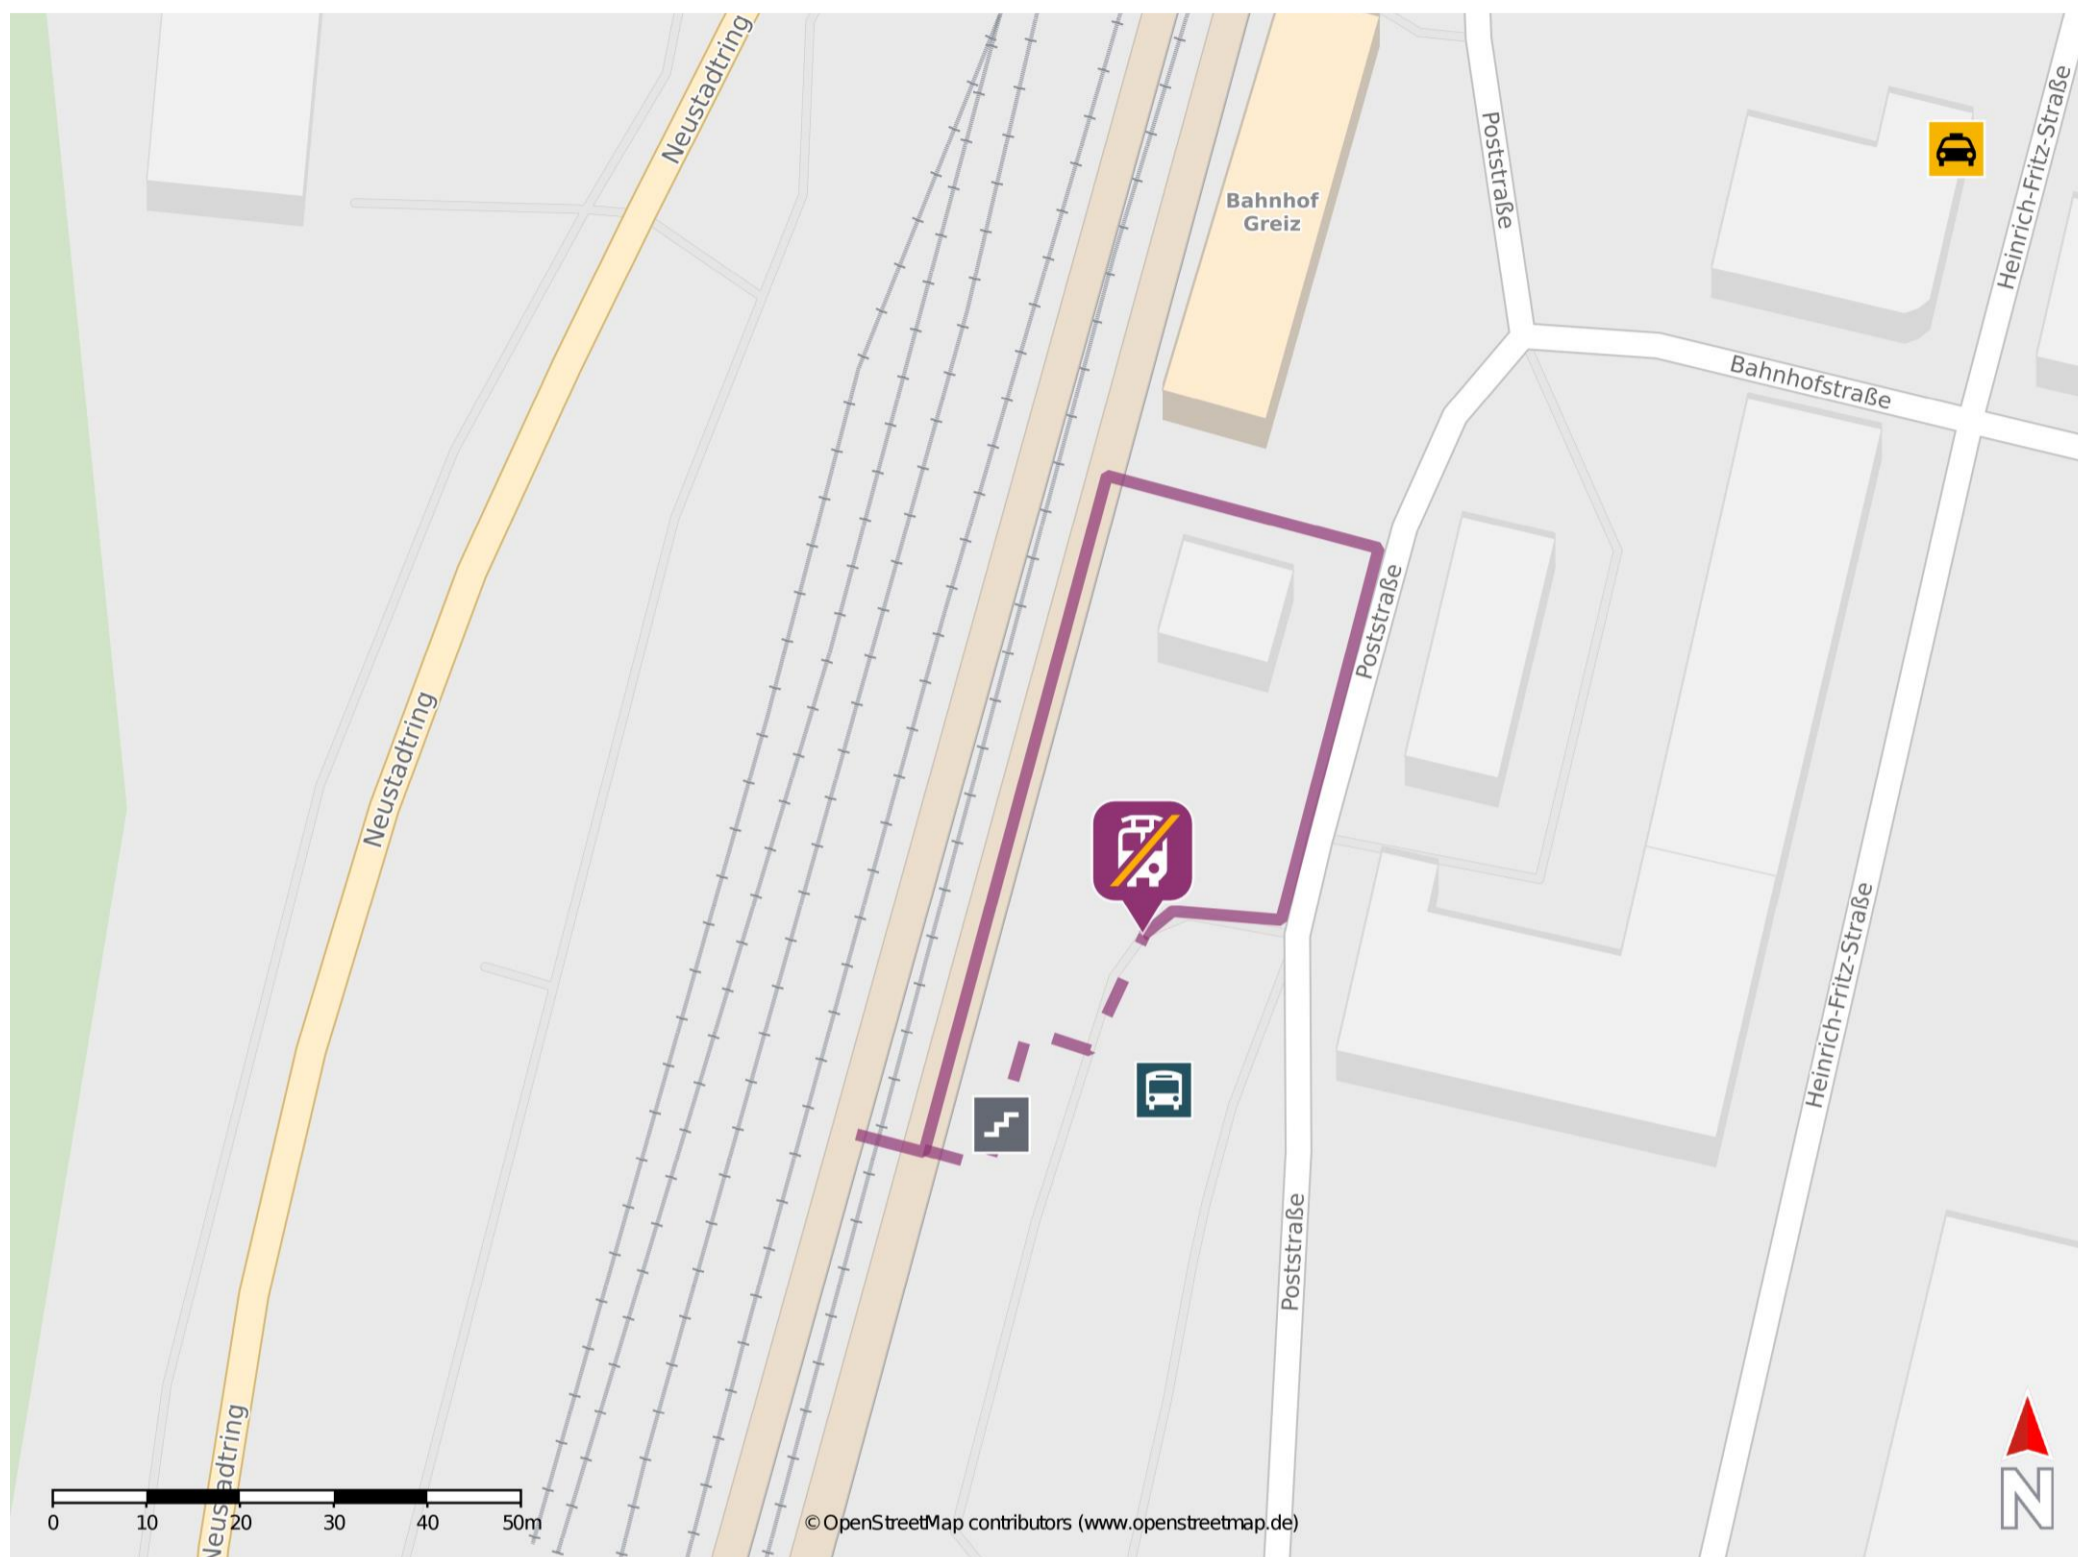

Greiz

Wegbeschreibung Schienenersatzverkehr *

Verlassen Sie den Bahnsteig, ggf. über den Bahnübergang, und begeben Sie sich zum Bahnhofsvorplatz. Die Ersatzhaltestelle befindet sich an der Bushaltestelle Greiz, Bahnhof an Bussteig 1.

* Fahrradmitnahme im Schienenersatzverkehr nur begrenzt möglich.
Im QR Code sind die Koordinaten der Ersatzhaltestelle hinterlegt.

— barrierefrei
- nicht barrierefrei