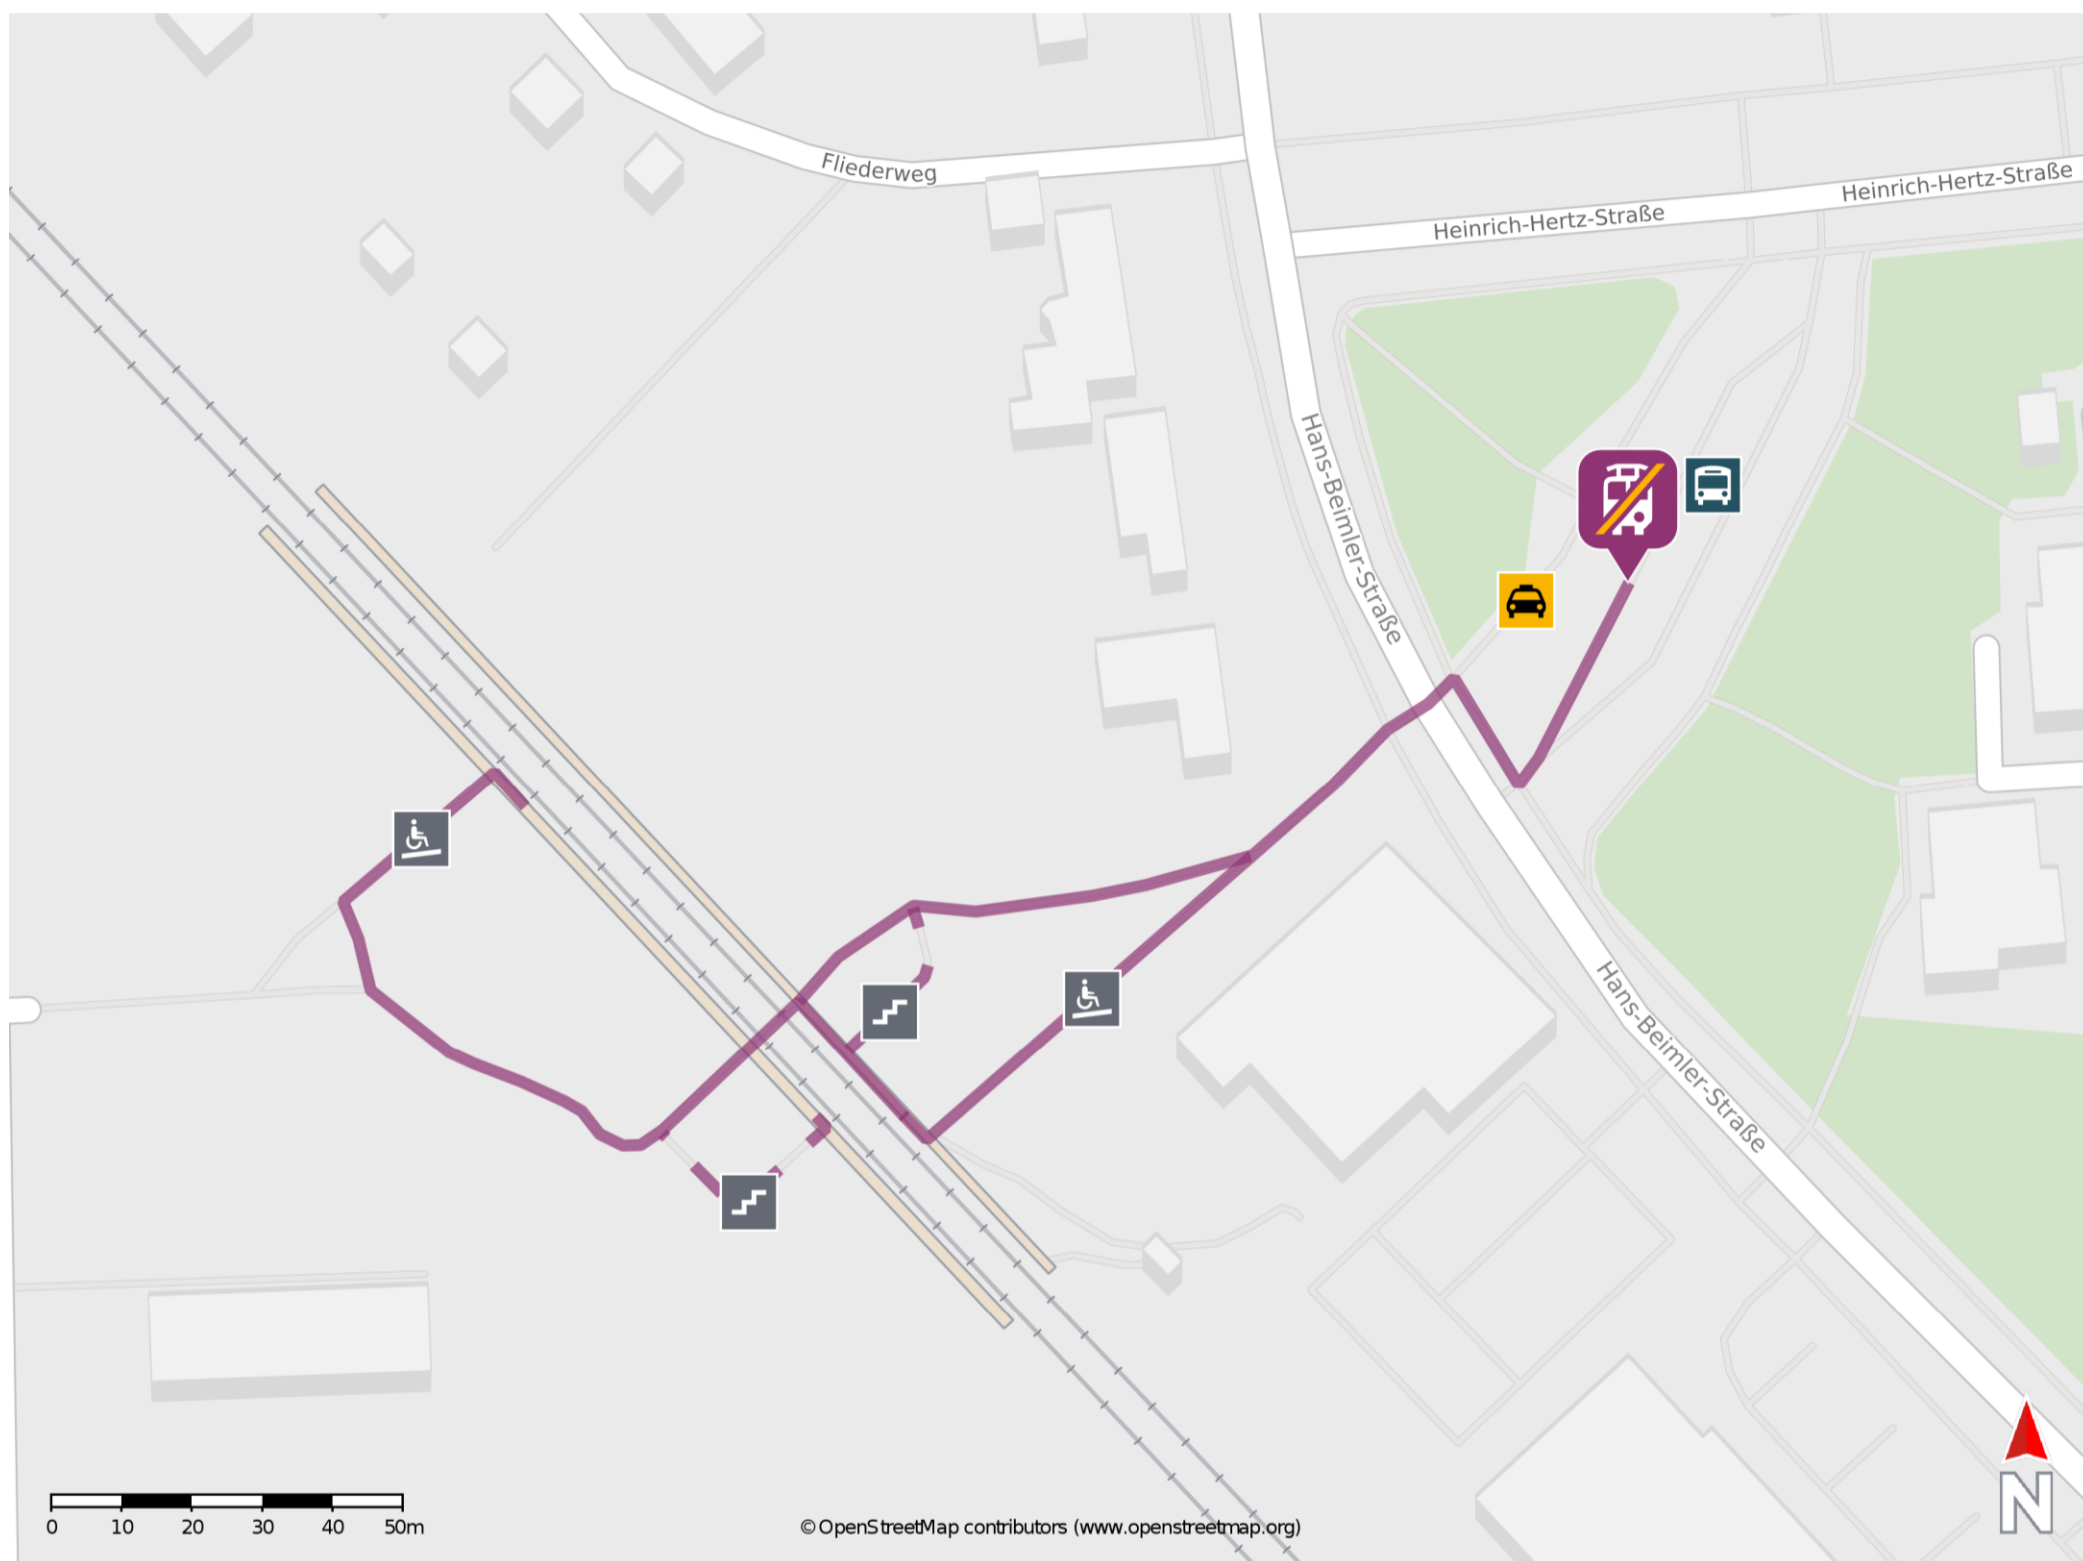

# Umgebungsplan

## Greifswald Süd

### Wegbeschreibung Schienenersatzverkehr \*

Verlassen Sie den Bahnsteig in Richtung Hans-Beimler-Straße und begeben Sie sich an den Busbahnhof. Die Ersatzhaltestelle befindet sich an der Haltestelle Greifswald, Bahnhof Süd am Bussteig 4.

\*Fahrradmitnahme im Schienenersatzverkehr nur begrenzt, teilweise gar nicht möglich. Bitte informieren Sie sich bei dem von Ihnen genutzten Eisenbahnverkehrsunternehmen. Im QR Code sind die Koordinaten der Ersatzhaltestelle hinterlegt.