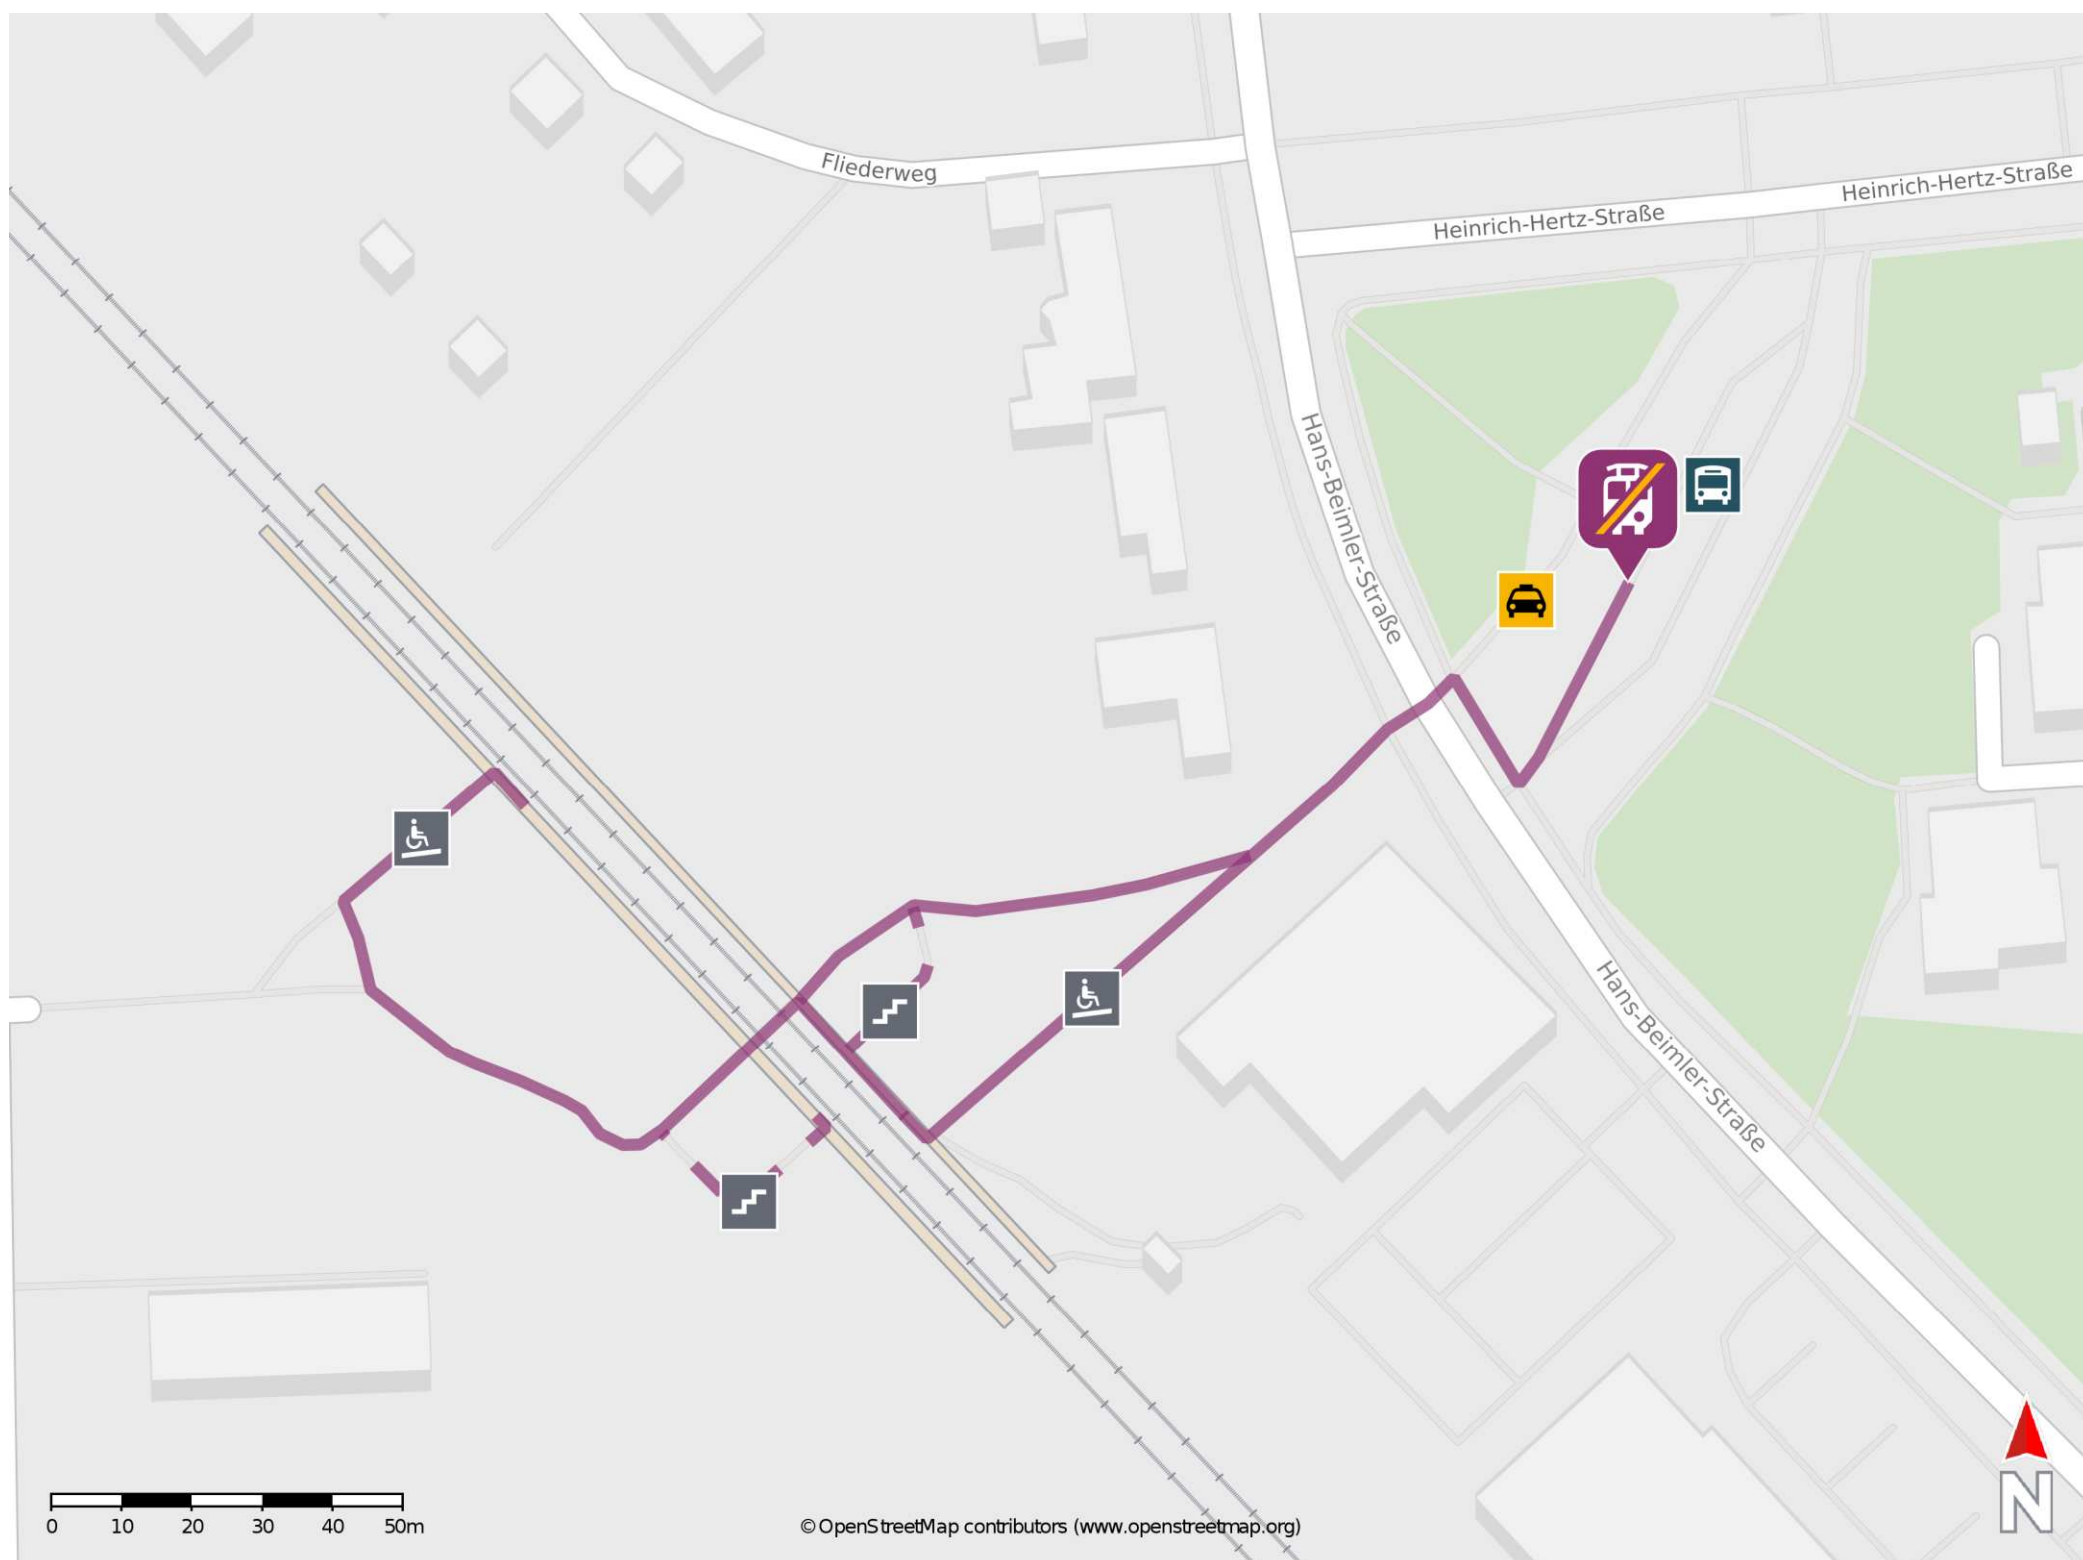

Umgebungsplan

Greifswald Süd

Wegbeschreibung Schienenersatzverkehr *

Verlassen Sie den Bahnsteig in Richtung Hans-Beimler-Straße und begeben Sie sich an den Busbahnhof. Die Ersatzhaltestelle befindet sich an der Haltestelle Greifswald, Bahnhof Süd am Bussteig 4.

*Fahrradmitnahme im Schienenersatzverkehr nur begrenzt, teilweise gar nicht möglich. Bitte informieren Sie sich bei dem von Ihnen genutzten Eisenbahnverkehrsunternehmen. Im QR Code sind die Koordinaten der Ersatzhaltestelle hinterlegt.

— barrierefrei
— nicht barrierefrei