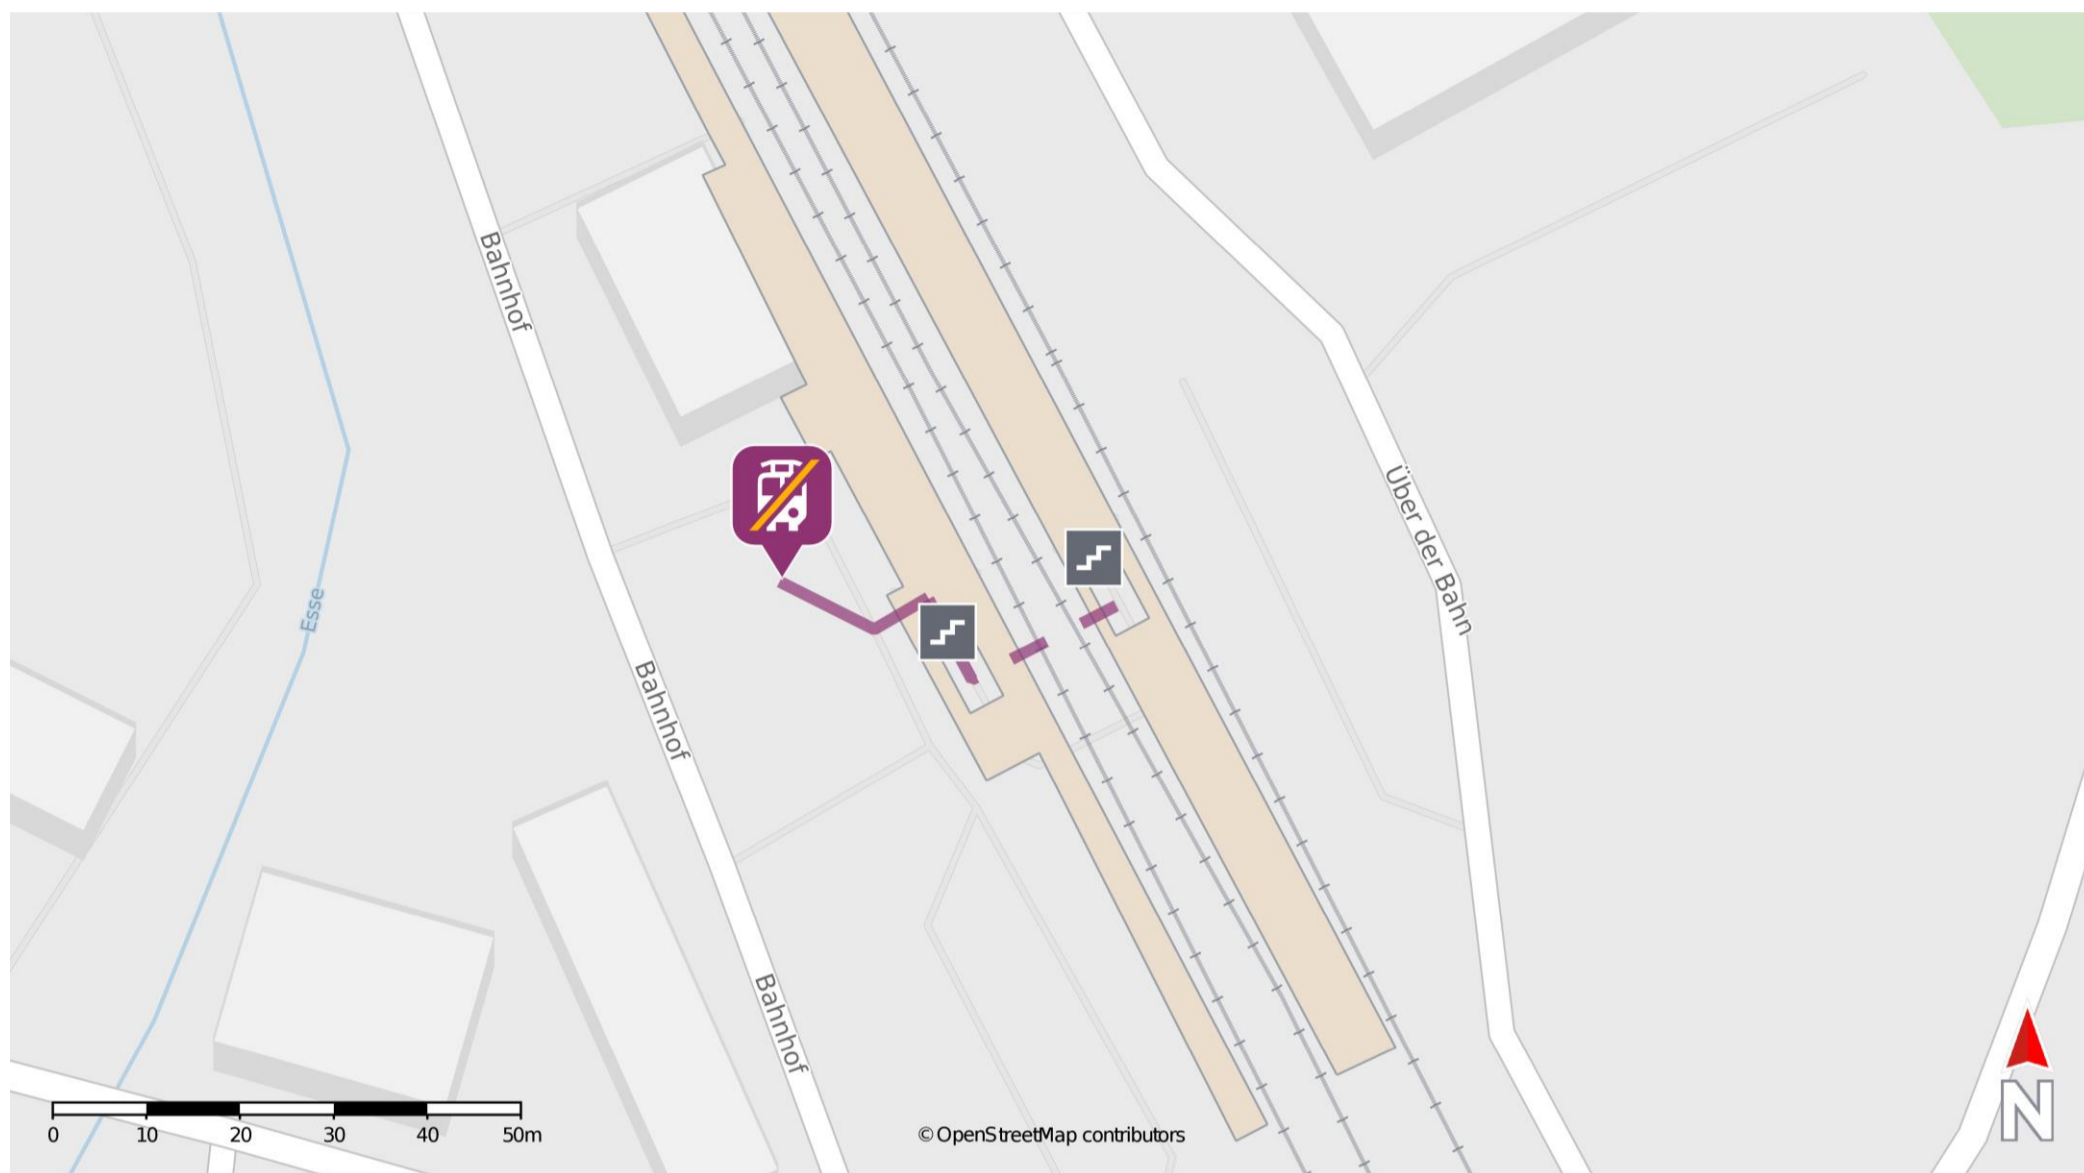

Umgebungsplan

Grebenstein

Wegbeschreibung Schienenersatzverkehr

Verlassen Sie den Bahnsteig und begeben Sie sich an die Ersatzhaltestelle am Bahnhofsvorplatz.

Ersatzhaltestelle