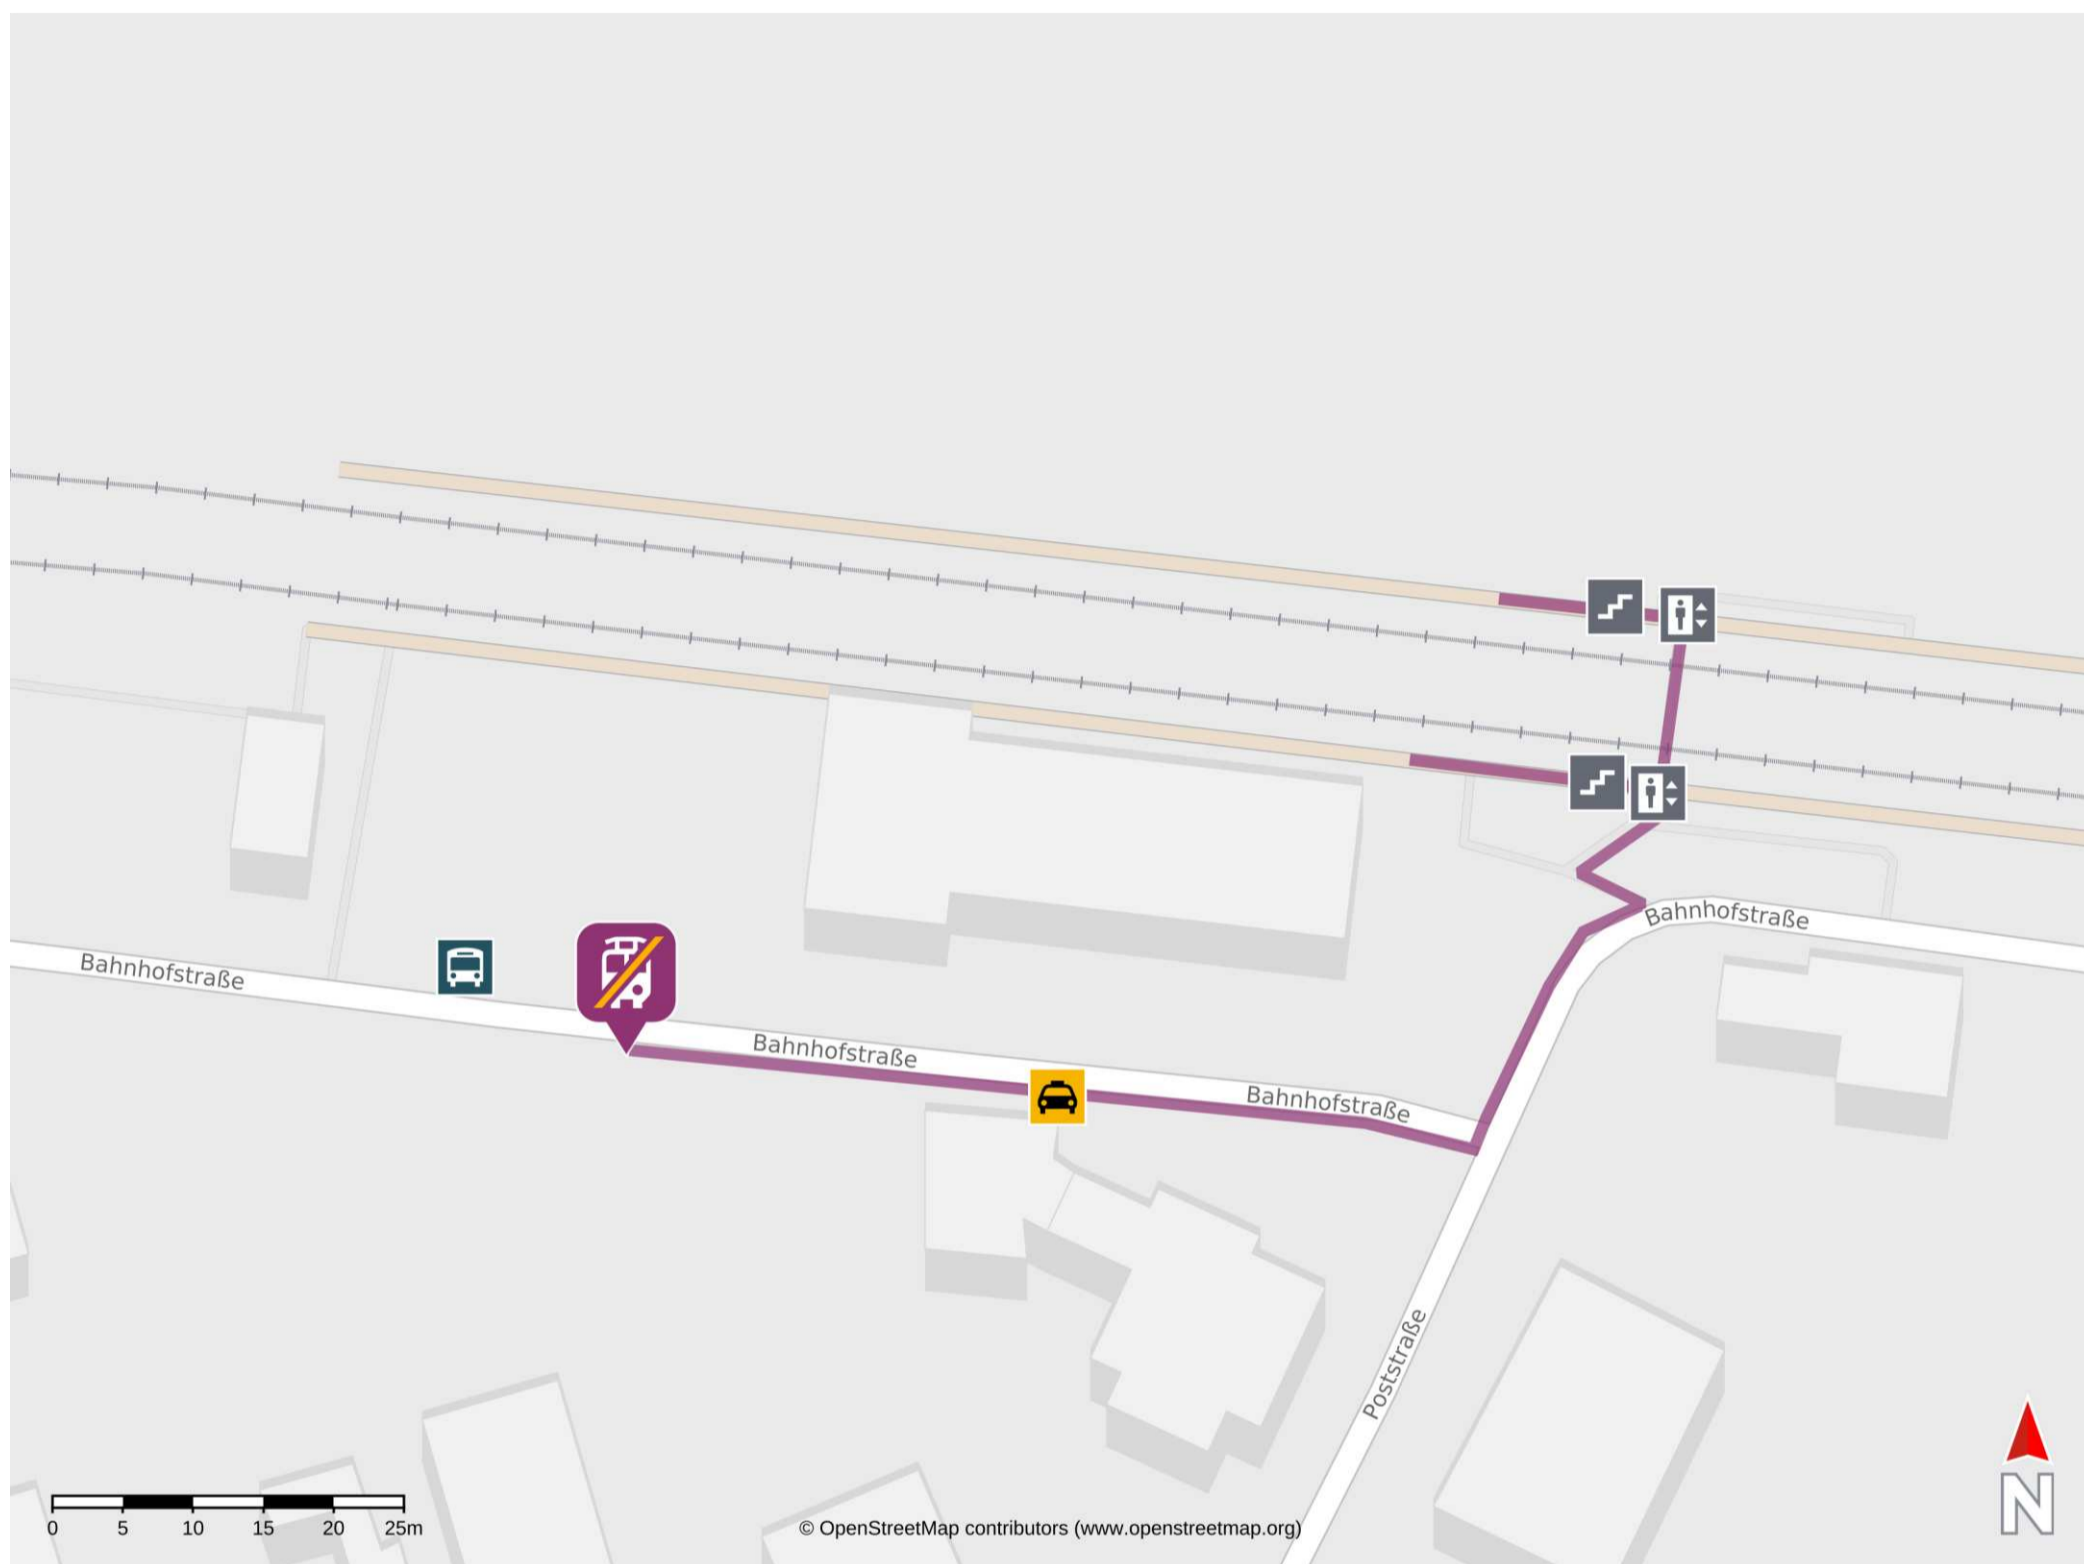

# Umgebungsplan

### Wegbeschreibung Schienenersatzverkehr \*

Verlassen Sie den Bahnsteig und begeben Sie sich an die Bahnhofstraße. Halten Sie sich links und folgen dem Straßenverlauf bis zur Ersatzhaltestelle. Die Ersatzhaltestelle befindet sich unmittelbar vor dem Bahnhofsgebäude.

\*Fahrradmitnahme im Schienenersatzverkehr nur begrenzt, teilweise gar nicht möglich. Bitte informieren Sie sich bei dem von Ihnen genutzten Eisenbahnverkehrsunternehmen. Im QR Code sind die Koordinaten der Ersatzhaltestelle hinterlegt.