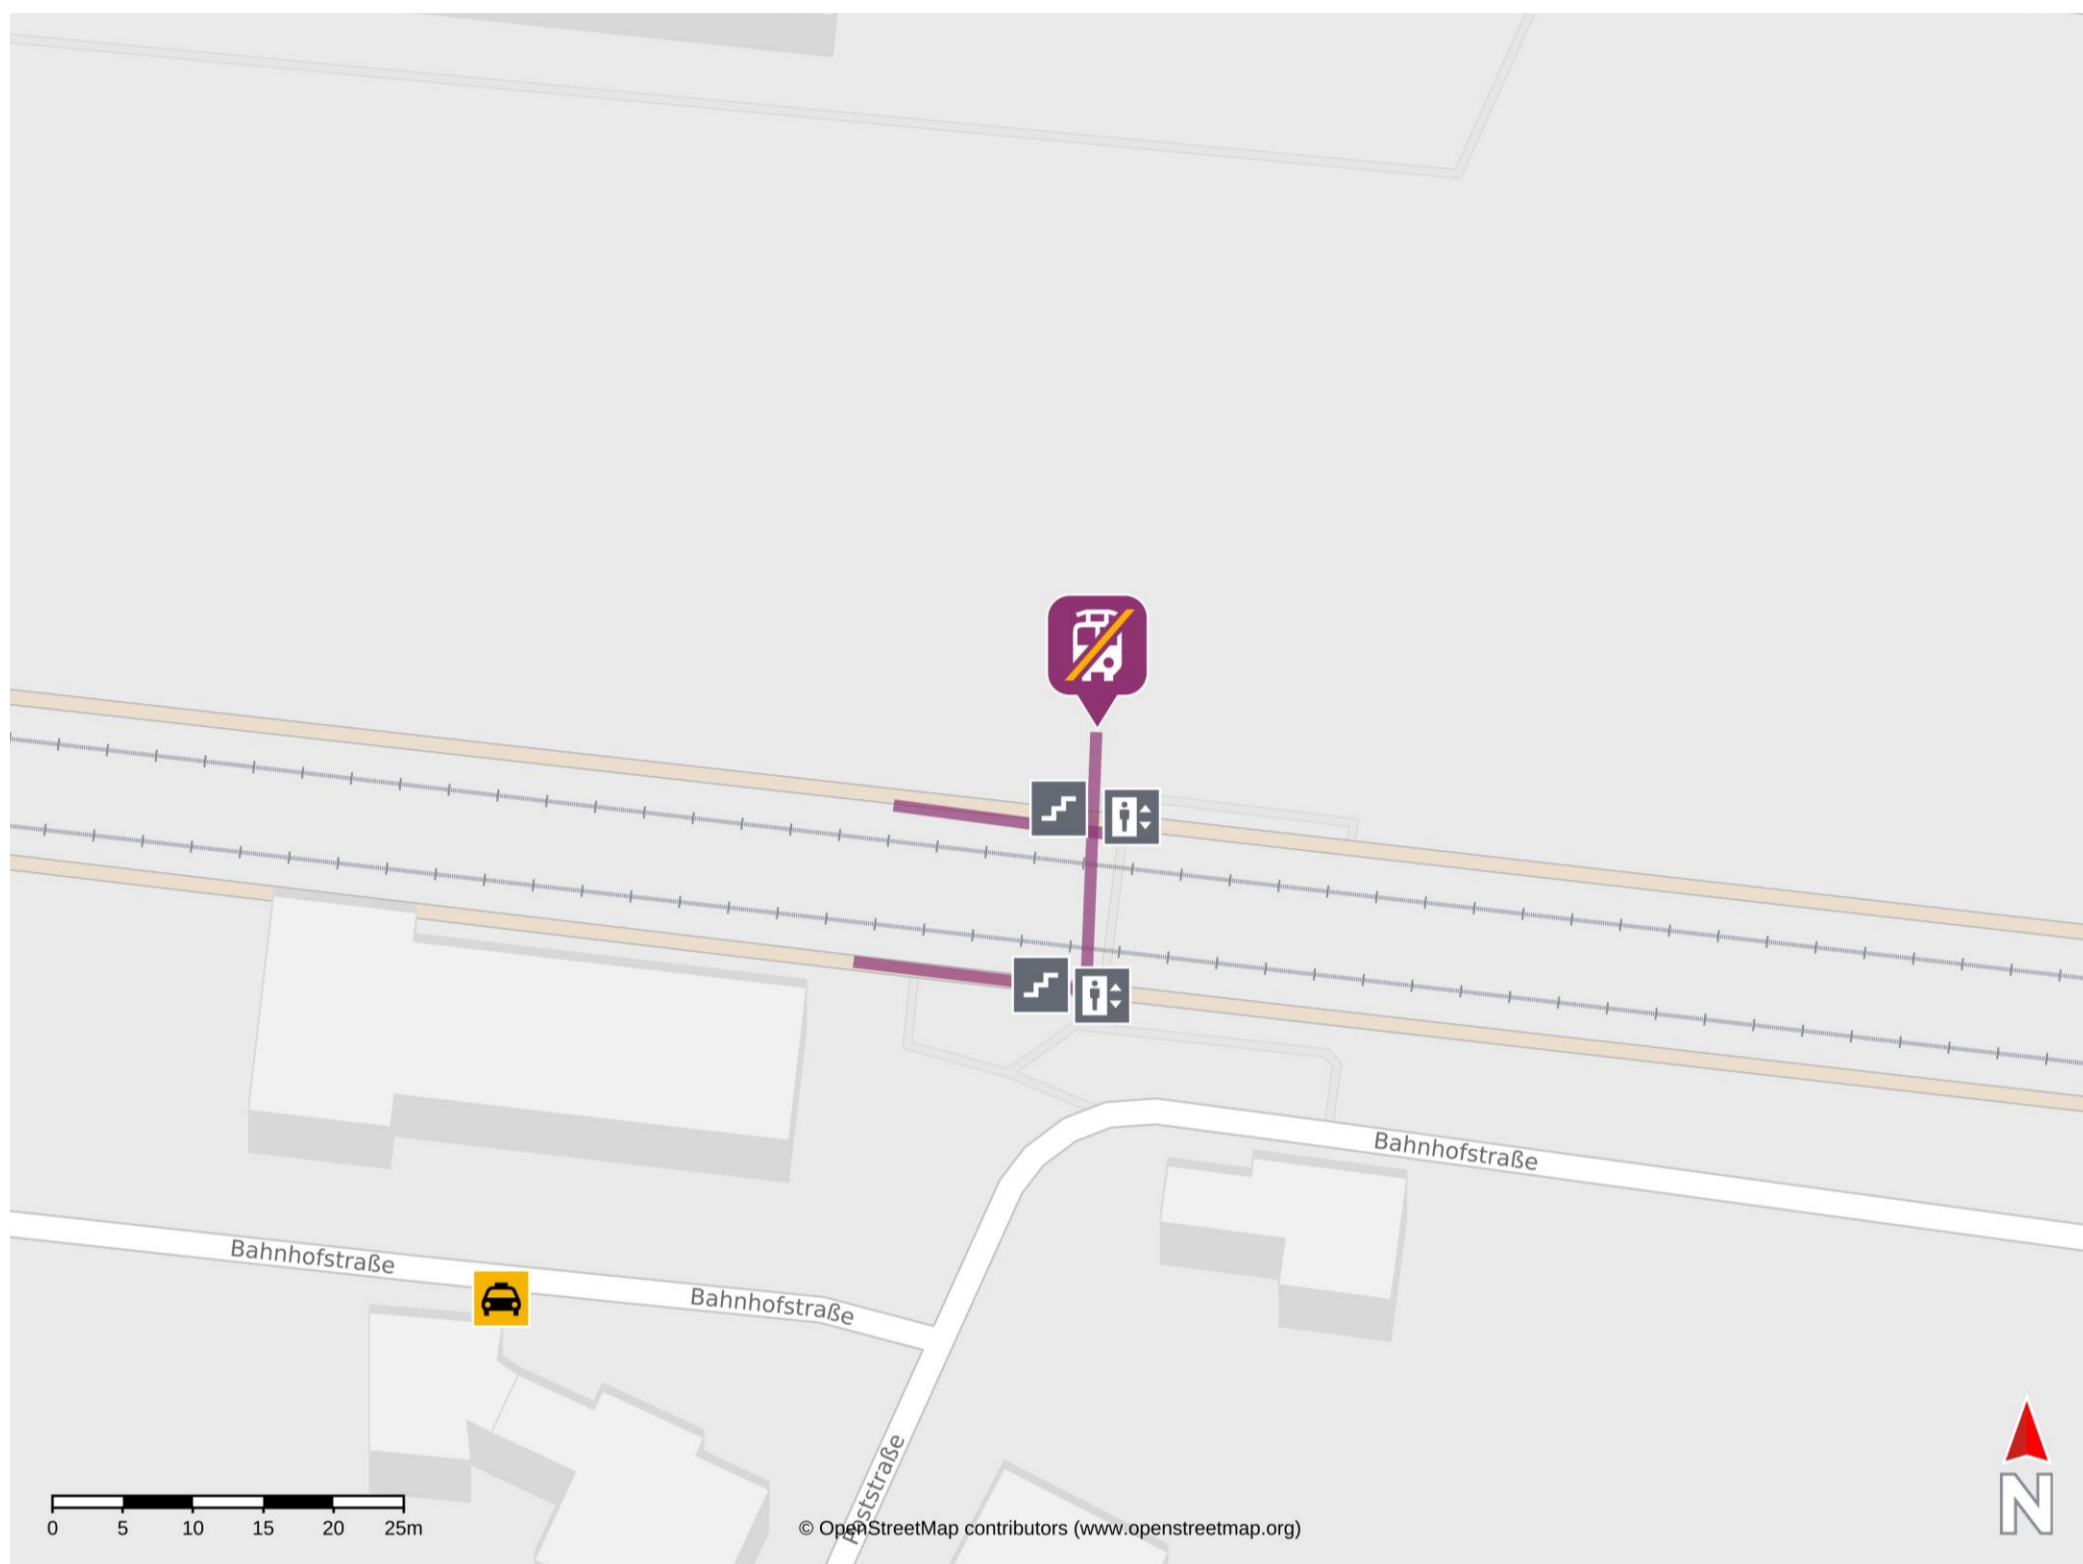

Umgebungsplan

Augustfehn

Wegbeschreibung Schienenersatzverkehr *

Verlassen Sie den Bahnsteig in die Richtung der Straße "Am Dock". Die Ersatzhaltestelle befindet sich in unmittelbarer Nähe zu den Gleisen.

*Fahrradmitnahme im Schienenersatzverkehr nur begrenzt, teilweise gar nicht möglich.
Bitte informieren Sie sich bei dem von Ihnen genutzten Eisenbahnverkehrsunternehmen.
Im QR Code sind die Koordinaten der Ersatzhaltestelle hinterlegt.